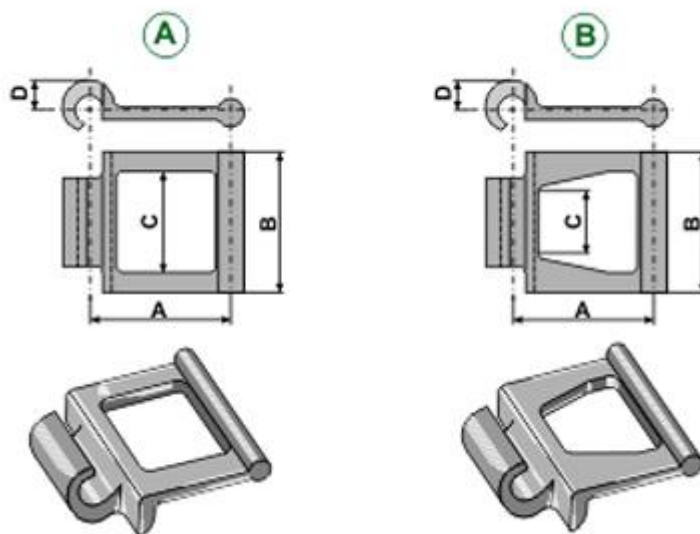

KETTENGLIEDER

Art.-nr.	Typ	A	B	C	D
90 28 078	A	41,7	36,5	20,5	10,5
90 28 079	A	59,0	48,0	28,0	10,5
90 28 082	A	60,6	65,0	36,0	15,7
90 28 083	B	67,1	70,0	34,0	12,5