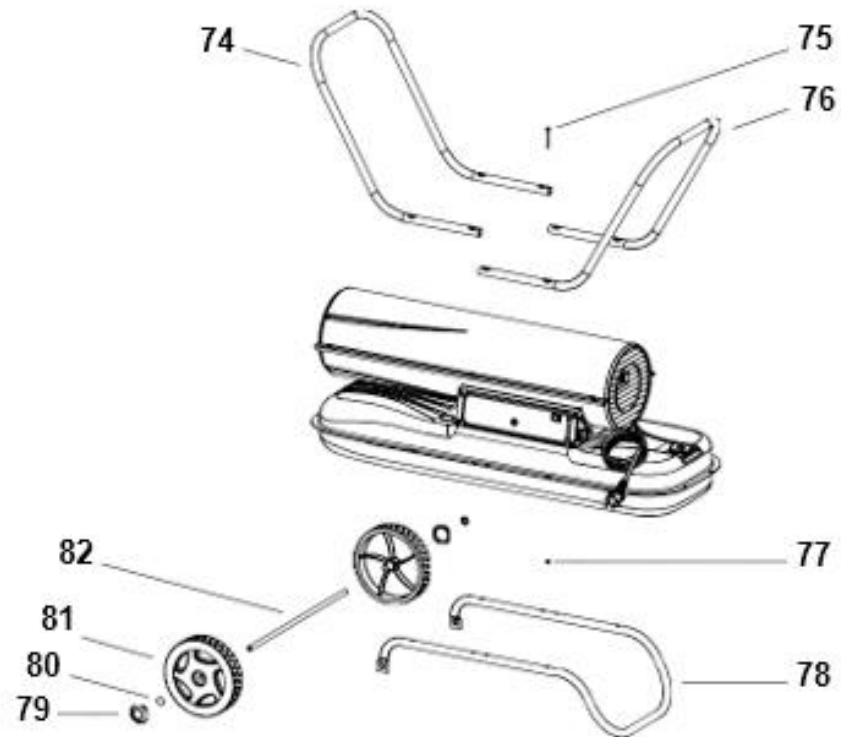

FIGUR 4

DELE TIL FIG 4

Pos	Varenr / item no	Varenavn	Item name	OE
74	N/A	Håndtag	HANDLE	4110.368
75	N/A	Skrue	SCREW	4110.144
76	N/A	Håndtag	HANDLE	4110.368
77	N/A	Låsemøtrik	LOCK NUT	4110.143
78	N/A	Støtteben	WHEEL SUPPORT FRAME	4110.369
79	N/A	Hjilmøtrik	CAP NUT	4110.129
80	N/A	Skive	WASHER	4110.162
81	9065024	Hjul, 1 stk	WHEEL	4110.084
82	N/A	Aksel	AXLE	4110.370

Vi forbeholder os ret til uden foregående varsel at ændre de tekniske parametre og specifikationer for dette produkt