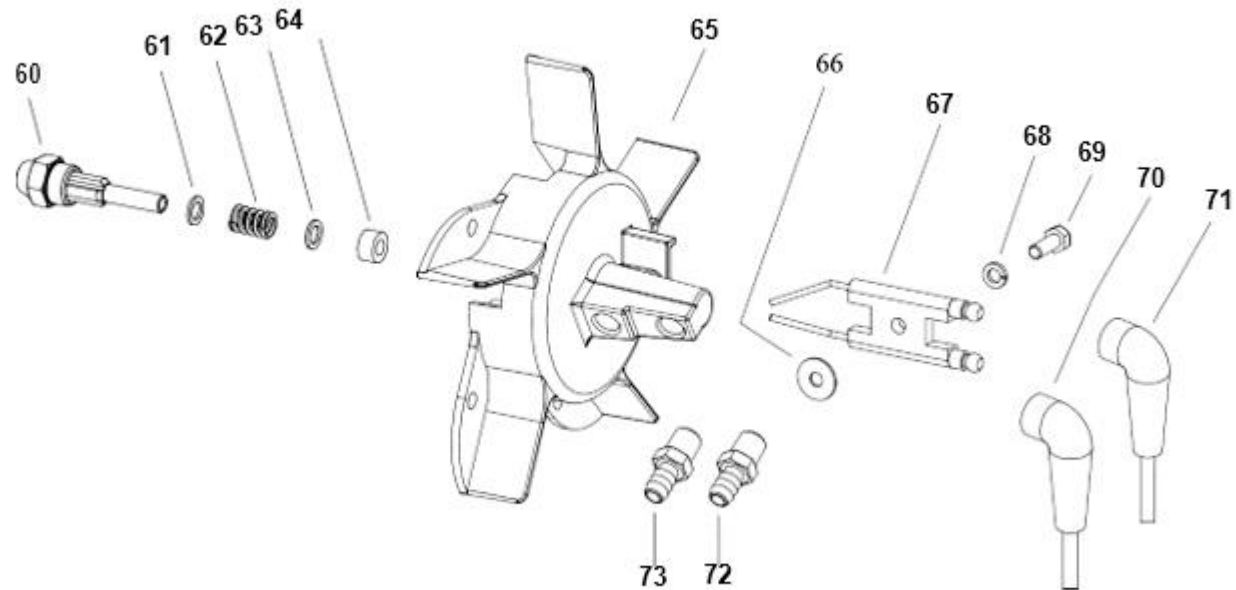

FIGUR 3

DELE TIL FIG 3

Pos	Varenr / item no	Varenavn	Item name	OE
60	9059268	Dyse	NOZZLE	4103.559
61	N/A	Skive	WASHER	4100.525
62	N/A	Tætningsfjeder	NOZZLE SEAL SPRING	4100.533
63	N/A	Skive	WASHER	4100.525
64	9065316	Dysetætning	NOZZLE SEAL SLEEVE	4101.622
65	N/A	Brænderhoved	BURNER HEAD BODY	4110.361
66	N/A	Fiberskive	FIBER WASHER	4110.394
67	9058229	Tændelegode	ELECTRODE	4110.337
68	N/A	Skive	WASHER	4110.393
69	N/A	Skrue	SCREW	4110.363
70	9059548	Tændkabel	HT CABLE	4111.831
71	9059548	Tændkabel	HT CABLE	4111.831
72	N/A	Fitting	BARB FITTING	4104.118
73	N/A	Fitting	BARB FITTING	4104.118