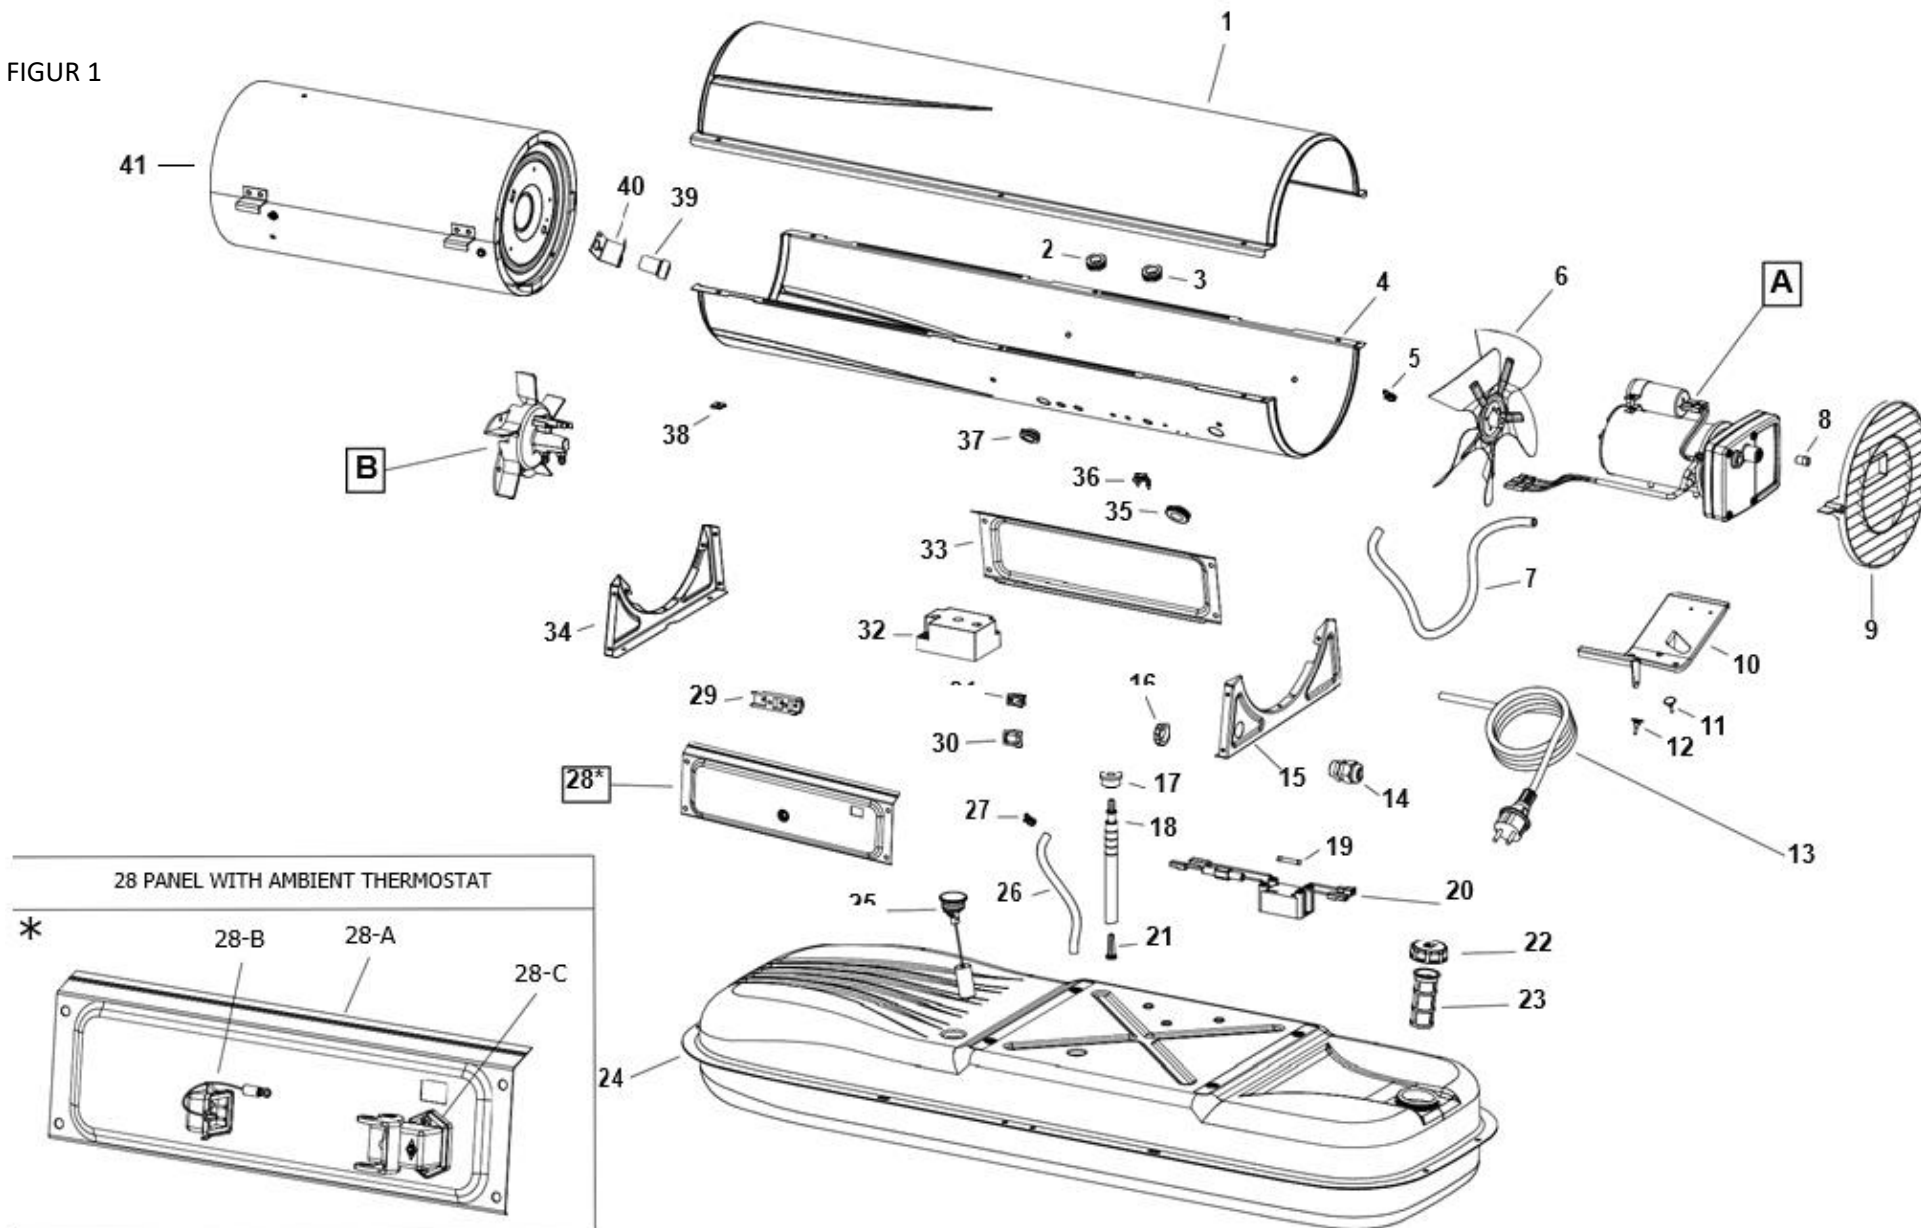

## DELE TIL FIG 1

Pos	Varenr / item no	Varenavn	Item name	OE
1	N/A	Øvre skal	UPPER SHELL	4110.360
2	N/A	Gennemføring	GROMMET	4101.151
3	N/A	Gennemføring	GROMMET	4101.151
4	N/A	Nedre skal	LOWER SHELL	4110.359
5	N/A	Clamp	CLAMP	4110.159
6	9060047	Blæservinge	FAN	4105.062
7	N/A	Luftslange	AIR LINE	4104.147
8	N/A	Hætte	PRESSURE GAUGE CAP	4102.125
9	N/A	Beskyttelsesgitter	FAN GUARD	4103.695
10	N/A	Beslag	MOTOR BRACKET	4101.240
11	N/A	Bolt	BOLT	4150.553
12	N/A	Bolt	BOLT	4150.553
13	N/A	Ledning	POWER CORD SCHUKO	4110.451
14	N/A	Overtryksventil	STRAIN RELIEF	4150.528
15	N/A	Beslag	REAR FRAME BRACKET	4110.353
16	N/A	Låsemøtrik	LOCKNUT	4100.656
17	N/A	Gummibøsning	RUBBER BUSHING	4100.541
18	N/A	Brændstofslange	FUEL LINE	4110.355
19	N/A	Sikring	FUSE	4101.864
20	9058683	Flammekontrol	FLAME-OUT CONTROL	4104.193
21	9060922	Brændstoffilter	FUEL FILTER	4110.356
22	9058292	Tankdæksel	FUEL TANK CAP	4260.007
23	N/A	Tankfilter (påfyldning)	FUEL TANK FILTER	4290.026
24	N/A	Brændstoftank	FUEL TANK	4110.891
25	N/A	Tankmåler	FUEL GAUGE CED	4260.017
26	N/A	Brændstofslange	FUEL LINE	4110.032
27	N/A	Clamp	CLAMP	4110.159
28A	N/A	Venstre panel f/termostat	LEFT PANEL FOR AMBIENT THERMOSTAT	4100.513
28B	N/A	Hætte f/termostat	CAP FOR THERMOSTAT SOCKET	4162.467
28C	N/A	Stik til termostat	THERMOSTAT SOCKET	4111.119
29	N/A		TERMINAL BOARD	4106.110