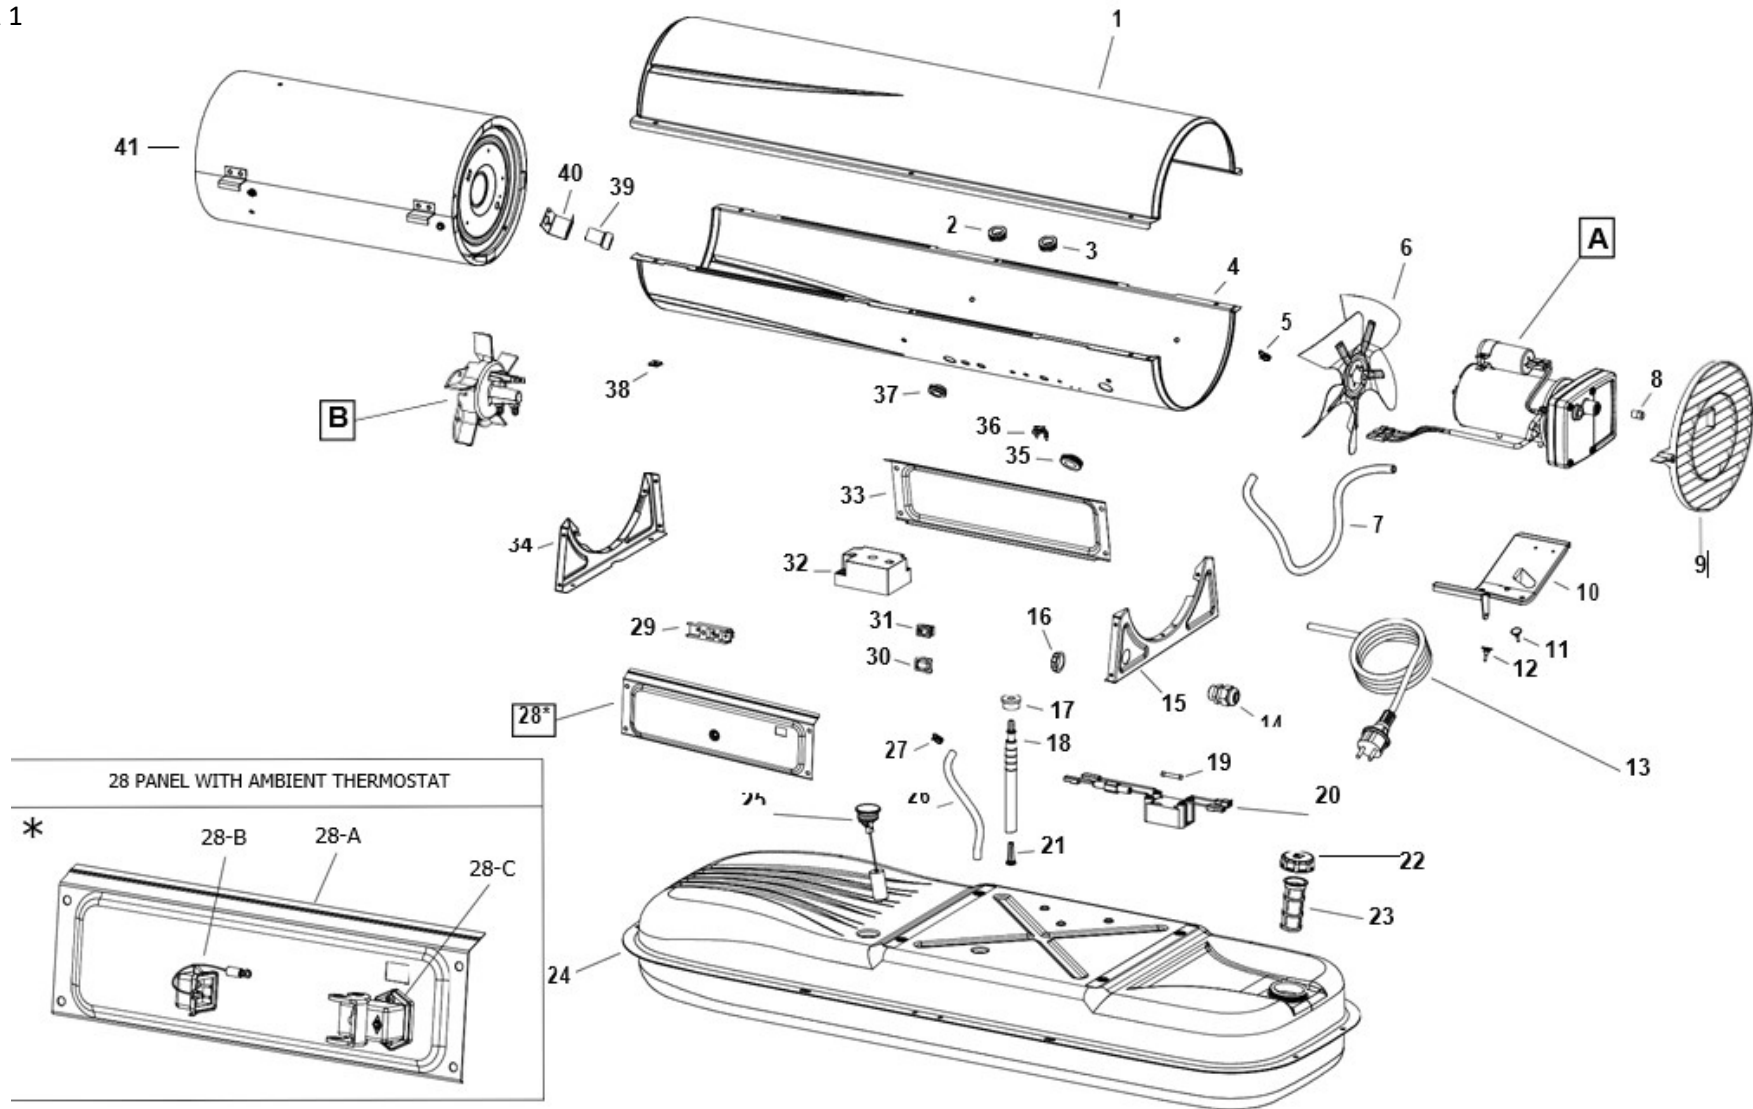

## DELE TIL FIG 1

Pos	Varenr / item no	Varenavn	Item name	OE
1	N/A	Øvre skal	UPPER SHELL	4110.360
2	N/A	Gennemføring	GROMMET	4101.151
3	N/A	Gennemføring	GROMMET	4101.151
4	N/A	Nedre skal	LOWER SHELL	4110.359
5	N/A	Clamp	CLAMP	4110.159
6	9060047	Blæservinge	FAN	4105.062
7	N/A	Luftslange	AIR LINE	4104.147
8	9063116	Lukkeprop	PRESSURE GAUGE CAP	4102.125
9	N/A	Beskyttelsesgitter	FAN GUARD	4103.695
10	N/A	Beslag	MOTOR BRACKET	4101.240
11	N/A	Bolt	BOLT	4150.553
12	N/A	Bolt	BOLT	4150.553
13	N/A	Ledning	POWER CORD	4110.451
14	N/A	Overtryksventil	STRAIN RELIEF	4150.528
15	N/A	Beslag	REAR FRAME BRACKET	4110.353
16	N/A	Låsemøtrik	LOCKNUT	4100.656
17	N/A	Gummibøsning	RUBBER BUSHING	4100.541
18	9063117	Brændstofslange	FUEL LINE	4110.355
19	N/A	Sikring	FUSE	4101.864
20	9058683	Flammekontrol	FLAME-OUT CONTROL	4104.193
21	9060922	Brændstoffilter	FUEL FILTER	4110.356
22	9058292	Tankdæksel	FUEL TANK CAP	4260.007
23	9063118	Tankfilter (påfyldning)	FUEL TANK FILTER	4290.026
24	N/A	Brændstoftank	FUEL TANK	4110.345
25	N/A	Tankmåler	FUEL GAUGE CED	4260.017
26	N/A	Brændstofslange	FUEL LINE	4110.032
27	N/A	Clamp	CLAMP	4110.159
28A	N/A	Venstre panel f/termostat	LEFT PANEL FOR AMBIENT THERMOSTAT	4100.513
28B	N/A	Hætte f/termostat	CAP FOR THERMOSTAT SOCKET	4162.467
28C	N/A	Stik til termostat	THERMOSTAT SOCKET	4111.119
29	N/A		TERMINAL BOARD	4106.110