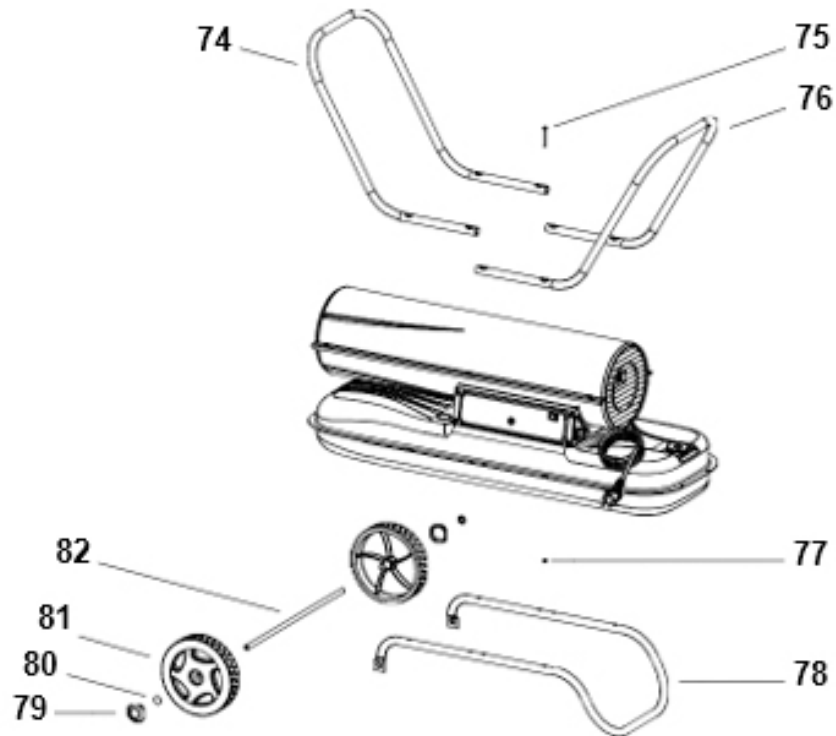

FIGUR 4

DELE TIL FIG 4

Pos	Varenr / item no	Varenavn	Item name	OE
74	N/A	Håndtag	HANDLE	4110.368
75	N/A	Skrue	SCREW	4110.144
76	N/A	Håndtag	HANDLE	4110.368
77	N/A	Låsemøtrik	LOCK NUT	4110.143
78	N/A	Støtteben	WHEEL SUPPORT FRAME	4110.369
79	N/A	Hjilmøtrik	CAP NUT	4110.129
80	N/A	Skive	WASHER	4110.162
81	9065024	Hjul, 1 stk	WHEEL	4110.084
82	N/A	Aksel	AXLE	4110.370

Vi forbeholder os ret til uden foregående varsel at ændre de tekniske parametre og specifikationer for dette produkt