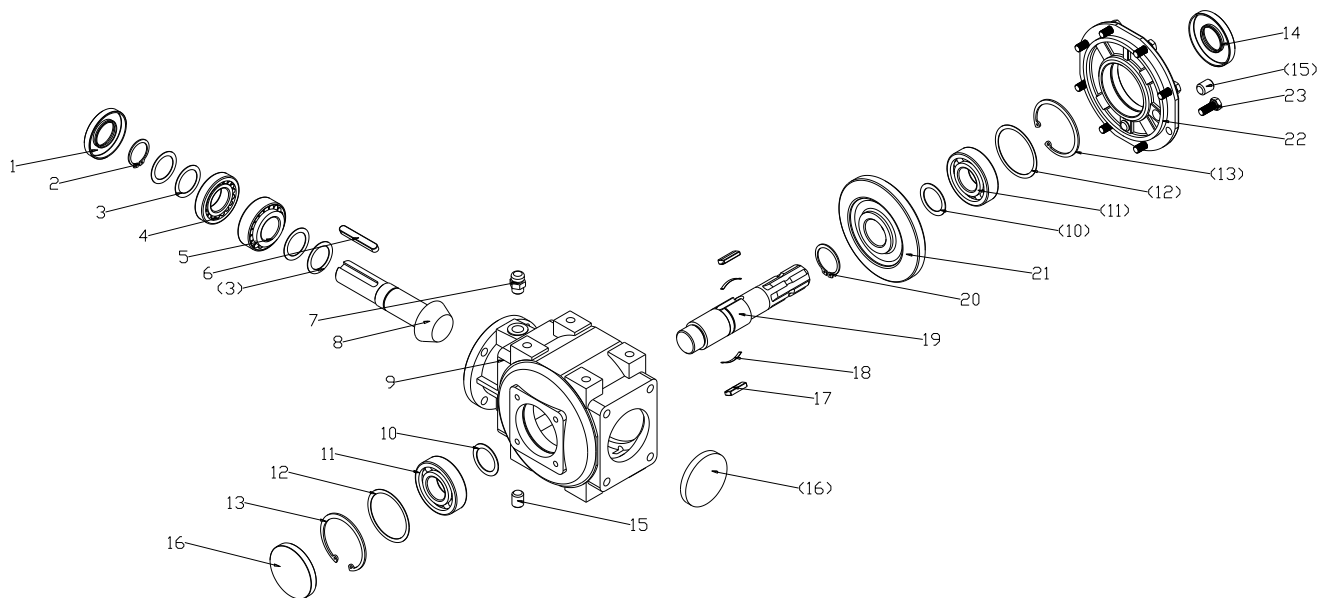

Reservedelskatalog

Varenr.: 9044854

Slagleklipper 175 cm.

Fig 1 Hovedmaskine

FIG. 3 GEARKASSEDELE

| Pos. | Varenummer | Tekst | Antal |
|------|------------|------------------|-------|
| 1 | 9045104 | PAKDÅSE | 1 |
| 3 | 9050125 | SHIMS 0,7MM IØ35 | - |
| 10 | 9050126 | SHIMS 1,0MM IØ35 | - |
| 12 | 9050127 | SHIMS 0,7MM UØ80 | - |
| 14 | 9045090 | PAKDÅSE | 1 |
| 16 | 9050123 | BLÆNDPROP 80X10 | 2 |
| 17 | 9045106 | MEDBRINGERPAL | 2 |
| 18 | 9045107 | BLADFJEDER | 2 |
| | | | |
| | | | |
| | | | |
| | | | |
| | | | |
| | | | |