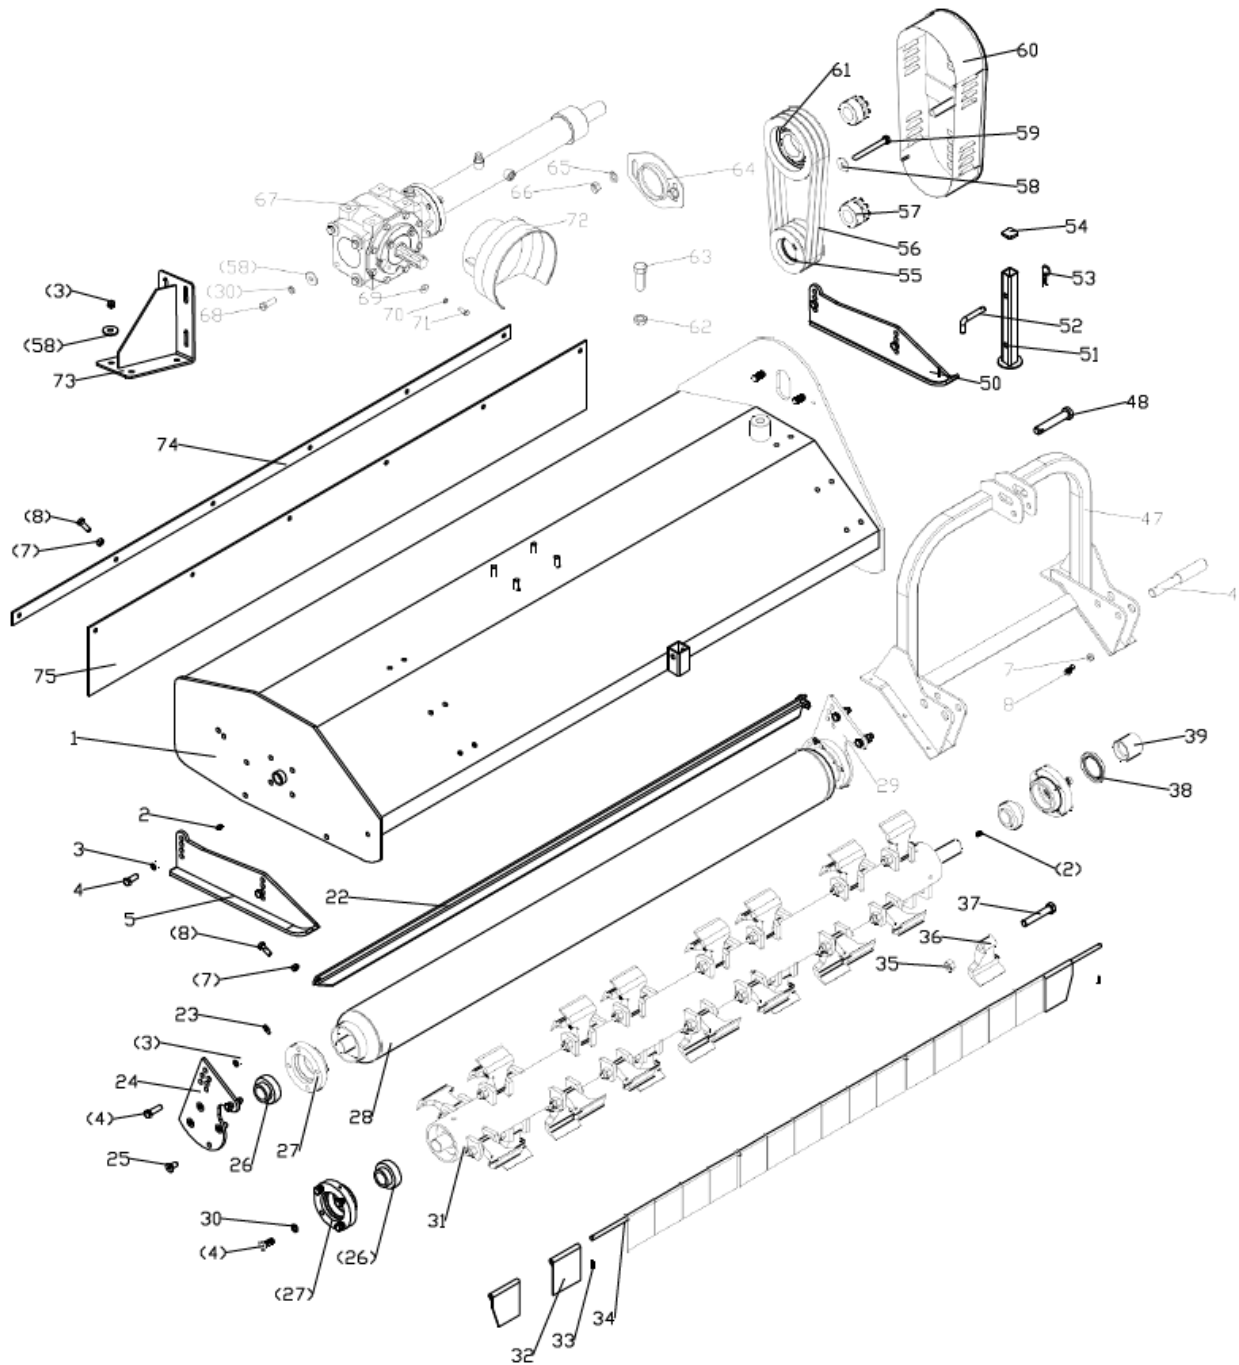

Reservedelskatalog

Varenr.: 9044854

Slagleklipper 175 cm.

Fig 1 Hovedmaskine

FIG. 3 GEARKASSEDELE

| Pos. | Varenummer | Tekst | Antal |
|------|------------|------------------|-------|
| 1 | 9045104 | PAKDÅSE | 1 |
| 3 | 9050125 | SHIMS 0,7MM IØ35 | - |
| 10 | 9050126 | SHIMS 1,0MM IØ35 | - |
| 12 | 9050127 | SHIMS 0,7MM UØ80 | - |
| 14 | 9045090 | PAKDÅSE | 1 |
| 16 | 9050123 | BLÆNDPROP 80X10 | 2 |
| 17 | 9045106 | MEDBRINGERPAL | 2 |
| 18 | 9045107 | BLADFJEDER | 2 |
| | | | |
| | | | |
| | | | |
| | | | |
| | | | |
| | | | |