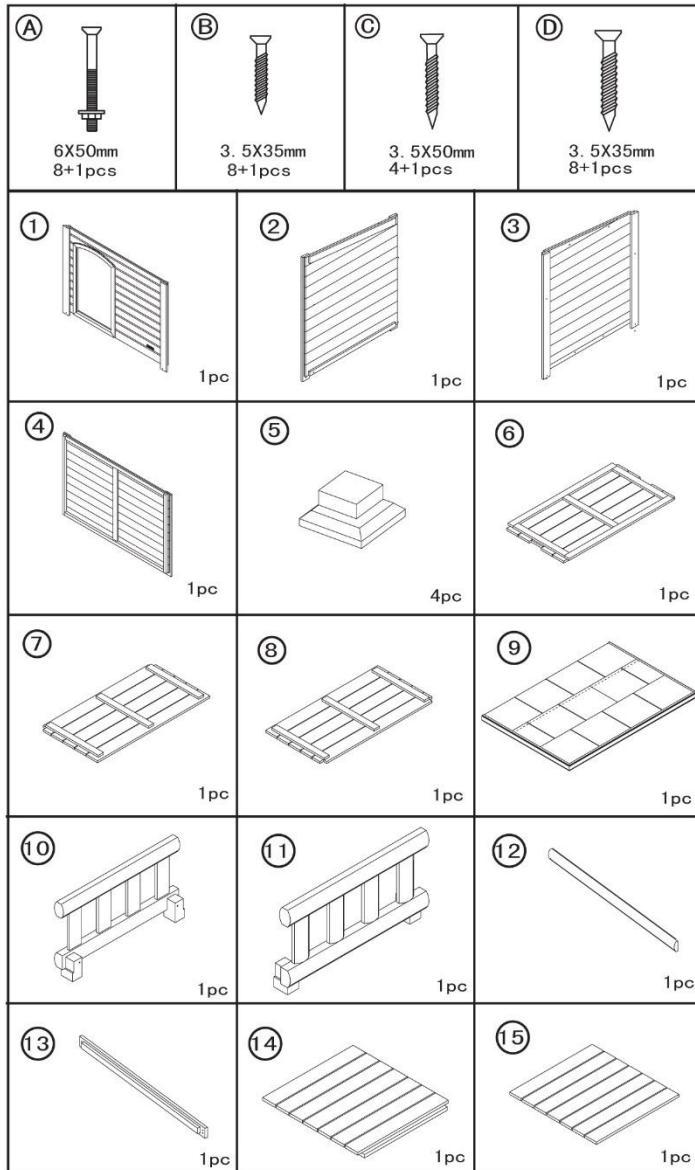

Samlevejledning, varenr 90 38 630

Monteringsanvisning, art. 90 38 630

Samlevejledning, art. nr 90 38 630

Montageanleitung, Art.-Nr. 90 38 630

Assembly instructions, product code 90 38 630

P.Lindberg