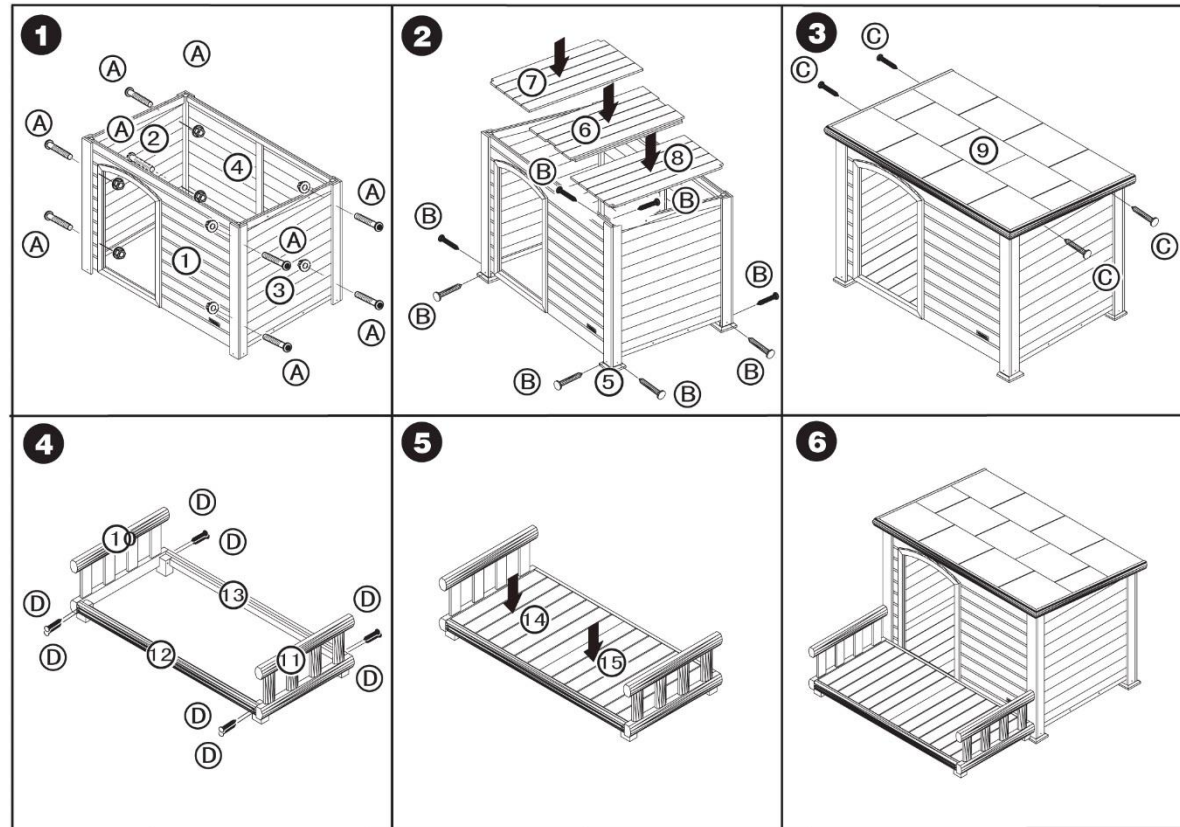

Samlevejledning, varenr 90 38 630

Monteringsanvisning, art. 90 38 630

Samlevejledning, art. nr 90 38 630

Montageanleitung, Art.-Nr. 90 38 630

Assembly instructions, product code 90 38 630

P.Lindberg