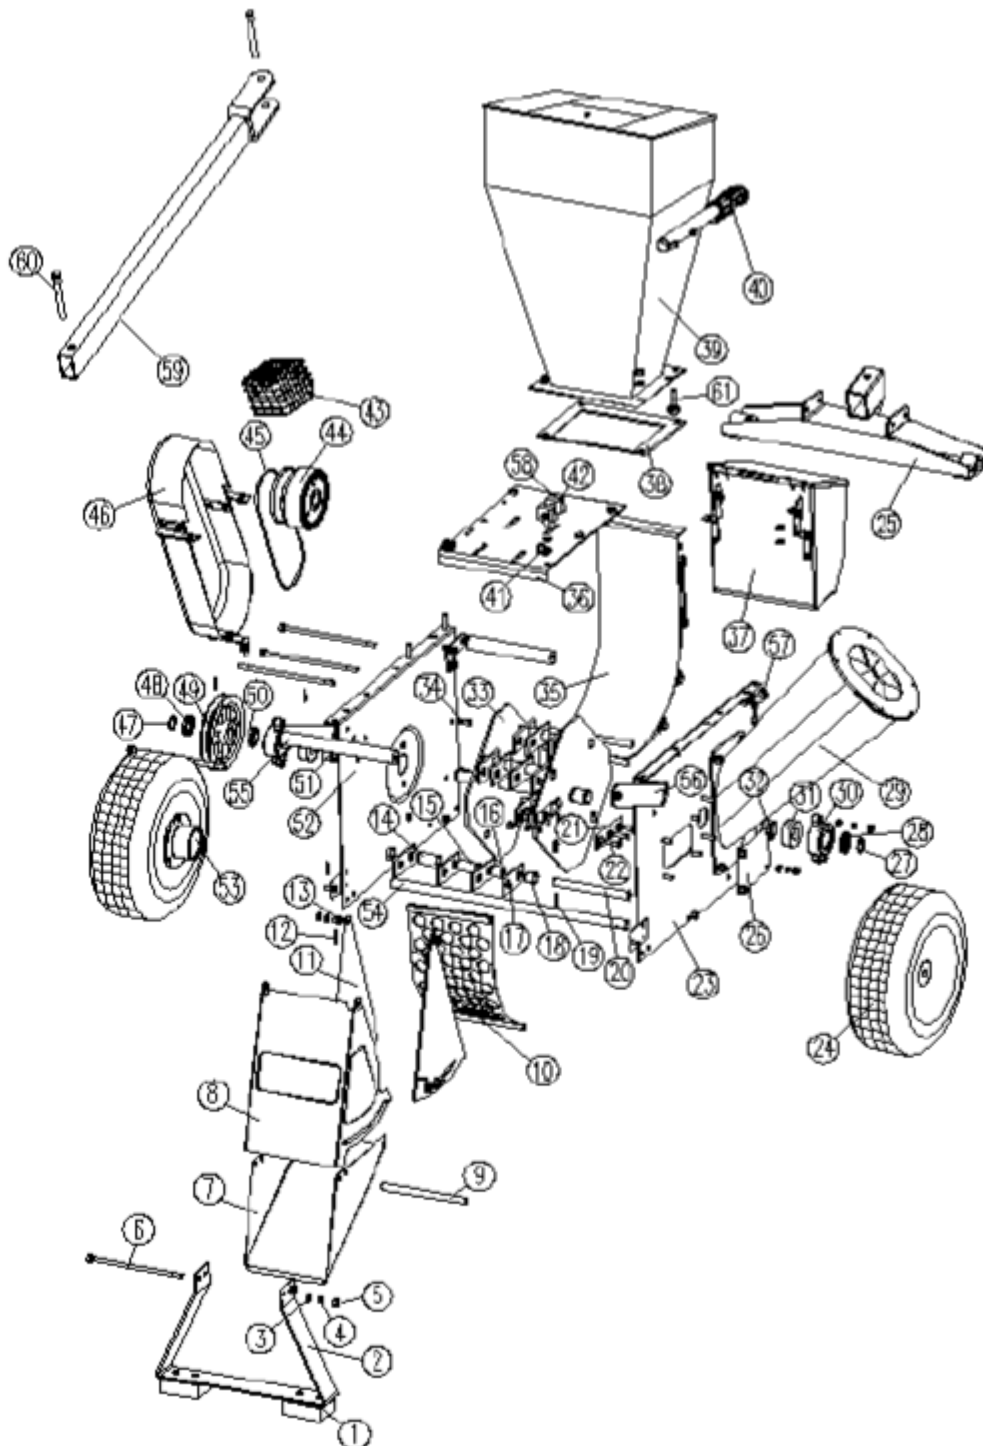

Explosionszeichnung:

Ersatzteile:

Ref.	Artikelnr.	Text	Anmerkung
1	9016466	Gummidämpfer (Fuß)	
7	9016499	Ausgangselement Fest	
8	9016509	Ausgangsplatte oben, schwarz	Auch in grün erhältlich
8	9029815	Verkleidung Ausgang	
9	9016477	Abstandsrohr	
10	9016512	Lochplatte/Sieb	
11	9016510	Seitenplatte am Ablauf	
13	9016488	Bolzen, lang	
14	9016467	Abstandselement I, 38mm lang	
15	9016468	Abstandselement III, 20mm lang	
16	9016470	Abstandselement VI, 15mm lang	
17	9016469	Schlegel für Holzhäcksler	
18	9016513	Abstandselement II, 8mm lang	
19	9016471	Rohrstift ø4x20	
20	9016472	Schlegelachse	
21	9027491	Messer für Holzhäcksler 6,5 + 13 PS	
21-1	9016503	Schrauben M8x20 Inbus	
23	9016625	Seitenplatte links	
24	9016626	Rad für Holzhäcksler 13 PS	
29	9016504	Gegenklinge	
30	9016481	Lagergehäuse r + l	
31	9016482	Lager, lose, für Rotorachse	
33	9029488	Messertrommel, 2 Messer	
34	9028260	Keil für Kupplung	
34-1	9016508	Keile für Riemenscheibe	
35	9016487	Hintere Platte/Hülle	
36	9016485	Motorkonsole	
37	9016491	Werkzeugkasten	
38	9016489	Gummidichtung f. Trichter	
39	9016490	Einfülltrichter	
44	9029462	Kupplung für Holzhäcksler 13 PS	
46	9016495	Riemenverkleidung	
46-1	9016496	Winkelbeschlag für Riemenverkleidung	
46-2	9016497	Beschlag für Riemenverkleidung	
49	9016630	Riemenscheibe für Holzhäcksler 13 PS	
52	9016506	Seitenplatte, rechts	
-	9035983	Batterie für Holzhäcksler 13 PS	

Ref.	Artikelnr.	Text	Anmerkung
-	9035981	Elektrischer Startpaneel 13 PS	
-	9042033	Motor, komplett 13 PS m. Elektrostart	
-	9019745	Zündspule 13 PS	
-	9016486	Haken für Sammelbeutel	
-	9028257	Zugstarter	
-	9032245	Riemenverkleidung 13 PS	
-	9037486	Ladegerät 12V, 3-pol.-Stecker	
-	9037492	Ladespule 13 PS	
-	9041958	Ladesteckdose, 3-polig	
-	9042035	Starter 12V	
-	9042037	Vergaser	
-	9042619	Luftfilter, komplett, mit Gehäuse	
-	9042620	Winkelkrümmer für Luftfilter	
-	9042714	Radnabe für Holzhäcksler 13 PS	