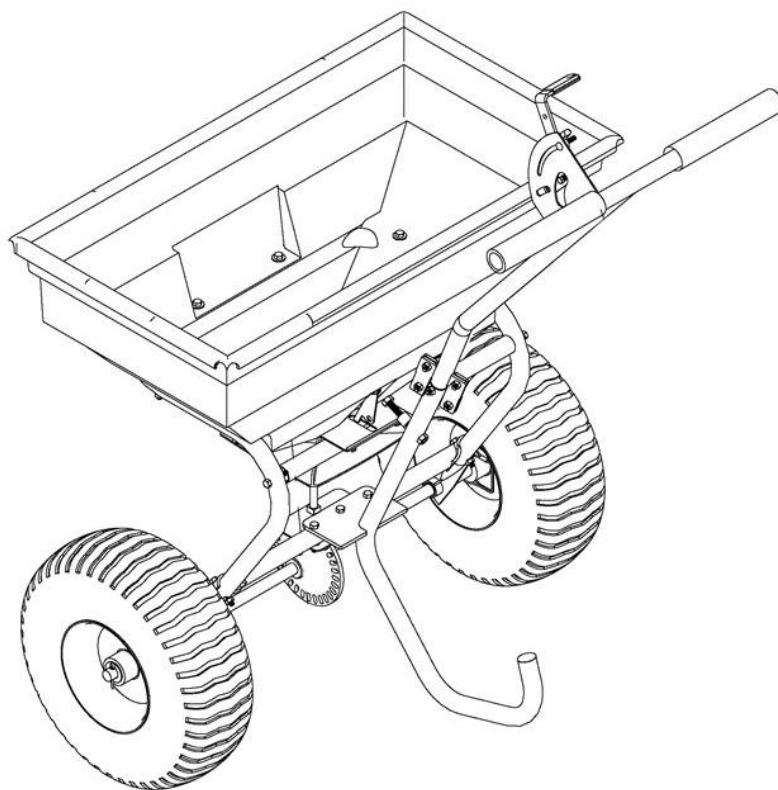

CENTRIFUGALSPREDER

WALK BEHIND – MED 59L BEHOLDER

Reservedelskatalog til
9032388

20.06.2023 (V1)

FIG 1

DELE TIL FIG 1

Pos	Varenr / item no	Varenavn	Item name	stk / qty
1	N/A	Beholder	Hopper	1
2	9050197	Skærmskive, Ø6 mm	Big flat washer Ø6	16
3	N/A	Hex bolt M6x40	Hex bolt M6x40	15
4	9020537	Hårnålesplit Ø3 mm	R pin Ø3	1
5	N/A	Leje	Bearing	2
6	N/A	Justeringsplade, fast	Fixed adjustable plate	1
7	N/A	Justeringsplade	Active adjustable plate	1
8	N/A	Fjederleje	Base for spring	1
9	N/A	Hex låsemøtrik M6	Hex lock nut M6	22
10	N/A	Fjeder	Spring	1
11	N/A	Hex låsemøtrik M8	Hex lock nut M8	3
12	9050202	Planskive Ø8 mm	Flat washer Ø8	2
13	N/A	Plade for forbindelsesstang	Fixed plate for connecting rod	1
14	N/A	Spredeskive	Impeller	1