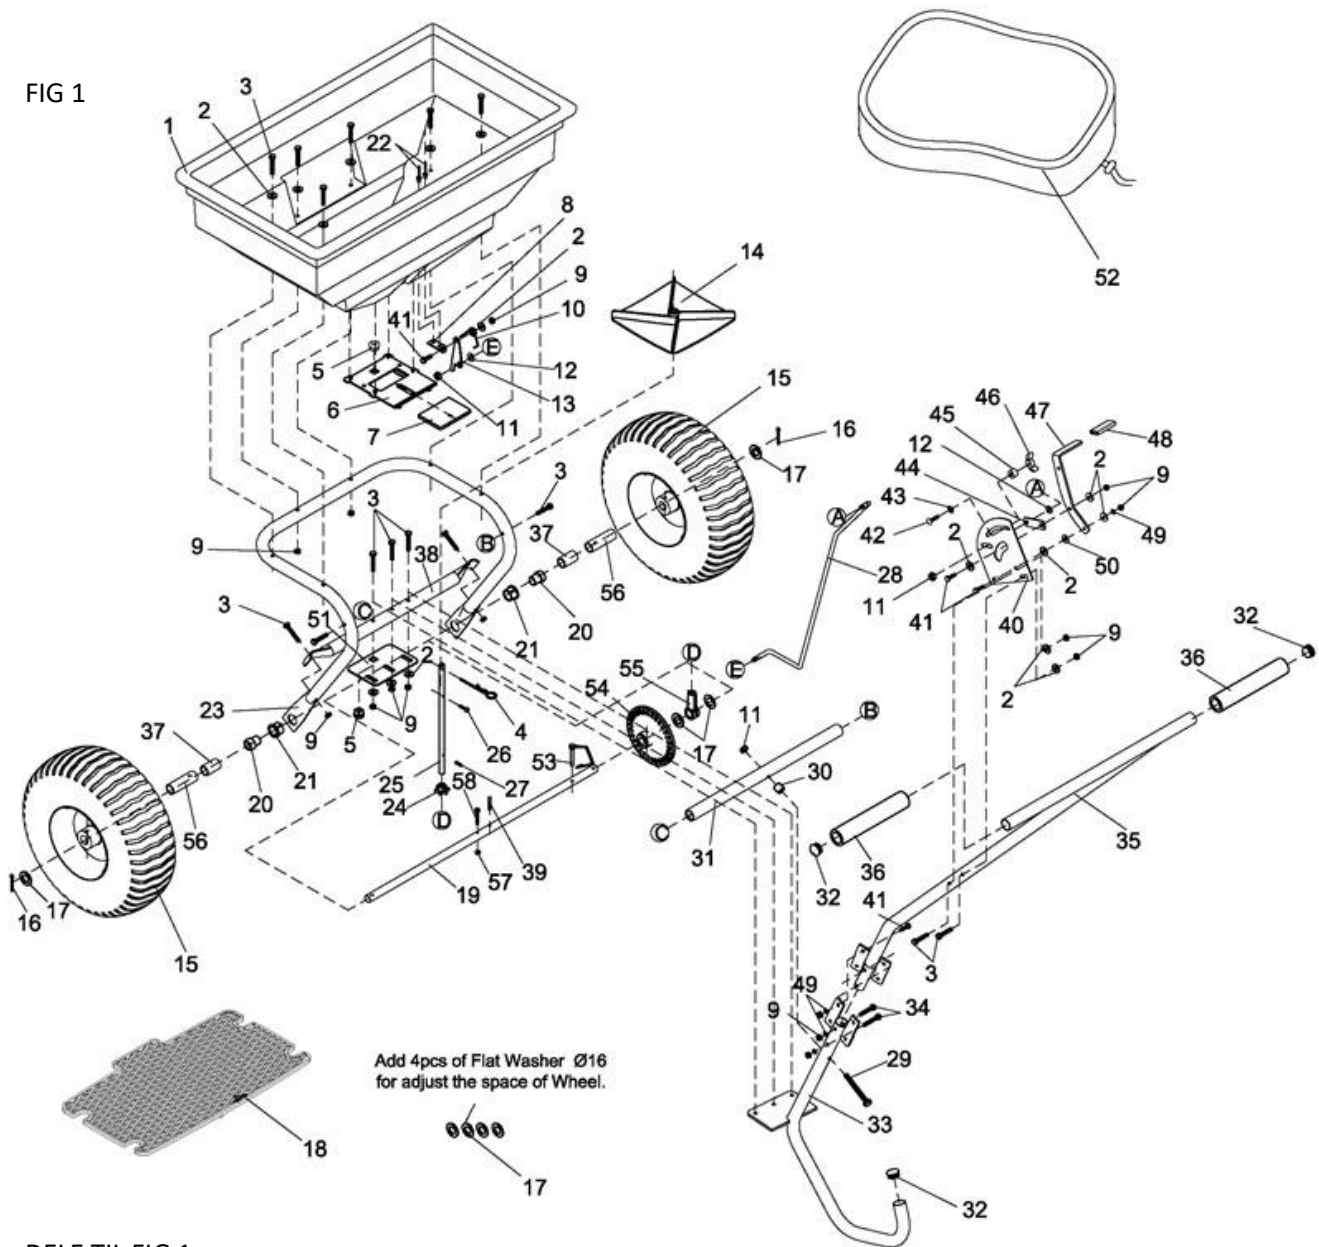

CENTRIFUGALSPREDER

WALK BEHIND – MED 59L BEHOLDER

Reservedelskatalog til
9032388

20.06.2023 (V1)

FIG 1

DELE TIL FIG 1

Pos	Varenr / item no	Varenavn	Item name	stk / qty
1	N/A	Beholder	Hopper	1
2	9050197	Skærmskive, Ø6 mm	Big flat washer Ø6	16
3	N/A	Hex bolt M6x40	Hex bolt M6x40	15
4	9020537	Hårnålesplit Ø3 mm	R pin Ø3	1
5	N/A	Leje	Bearing	2
6	N/A	Justeringsplade, fast	Fixed adjustable plate	1
7	N/A	Justeringsplade	Active adjustable plate	1
8	N/A	Fjederleje	Base for spring	1
9	N/A	Hex låsemøtrik M6	Hex lock nut M6	22
10	N/A	Fjeder	Spring	1
11	N/A	Hex låsemøtrik M8	Hex lock nut M8	3
12	9050202	Planskive Ø8 mm	Flat washer Ø8	2
13	N/A	Plade for forbindelsesstang	Fixed plate for connecting rod	1
14	N/A	Spredeskive	Impeller	1