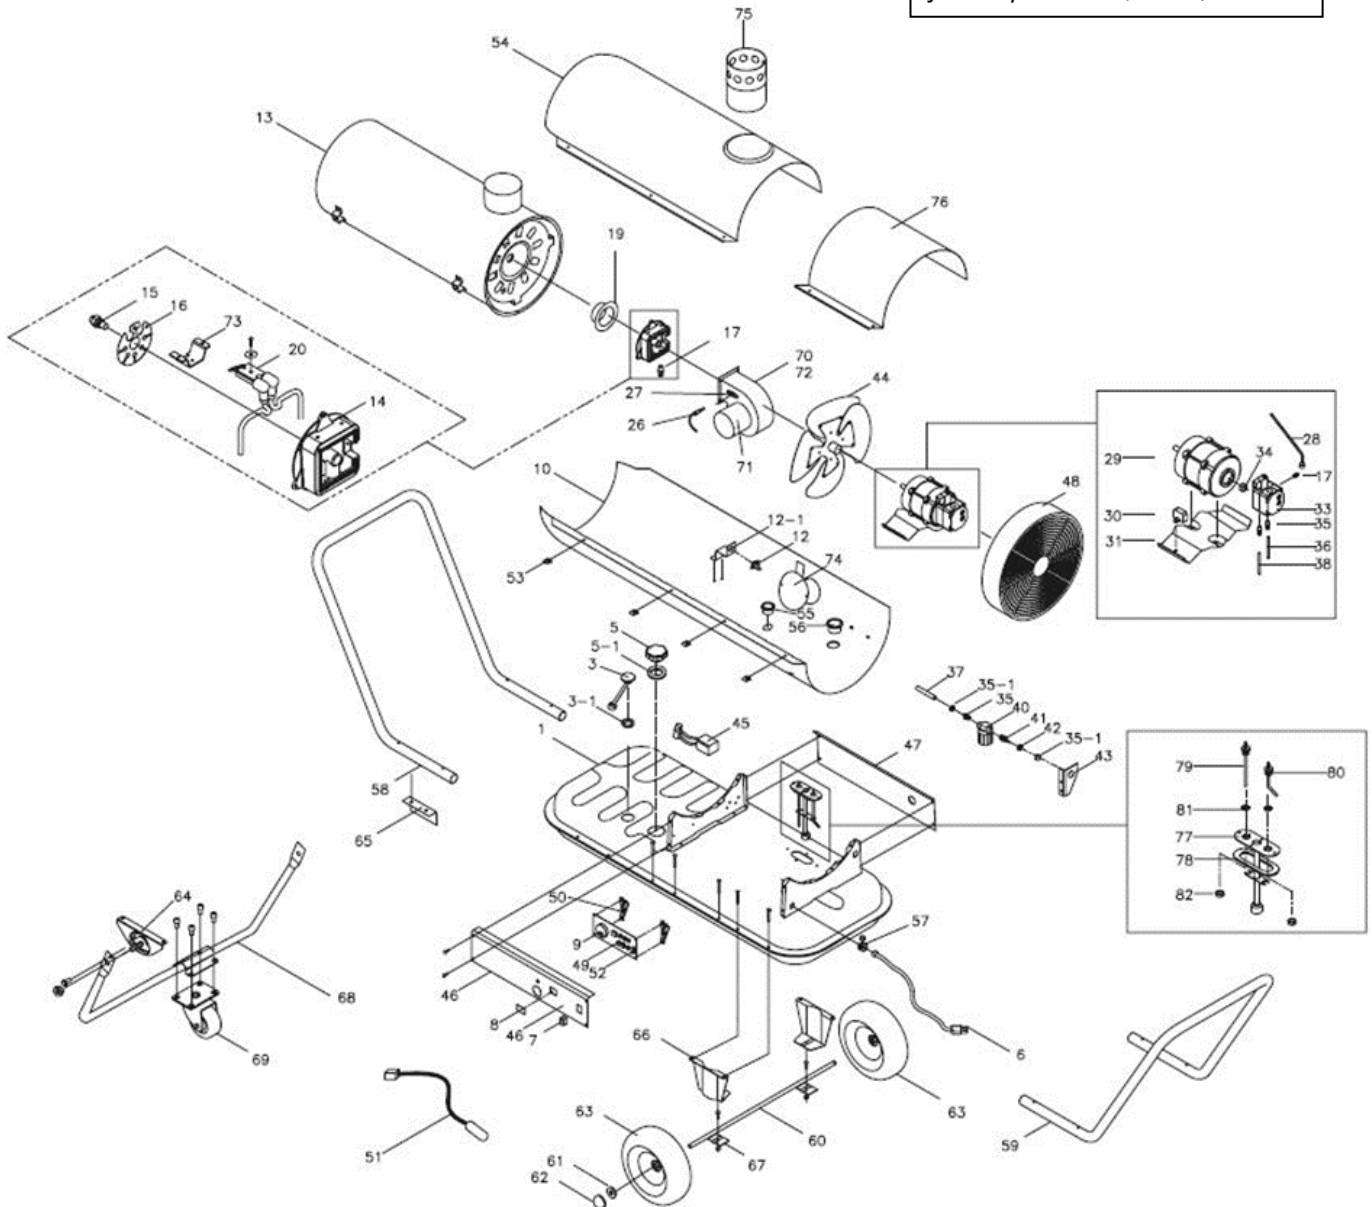

Reservedelsoversikt

P.Lindberg

Art. nr: 90 56 059

Byggtørker ZF-240ID

Doneheia 62 - 4516 Mandal - Tlf. 21 98 47 47 – epost: kontakt@p-lindberg.no
www.p-lindberg.no

Byggtørke - Art. nr 90 56 059

Splittegning:

Vi gjør oppmerksom på at ikke alle delene på splittegningen er å finne i reservedelslisten.

Kun de delene vi lagerfører finnes på listen (side 3).

Pos	Art. nr	Varenavn	Product name	Antall/Qty
1	9056117	Drivstofftank	Fuel tank assy	1
3	9056118	Drivstoffmåler inkl. pakning	Fuel gauge assy	1
5	9056120	Tankdeksel inkl. pakning	Fuel cap	1
7	9056122	Av/På-knapp	Power switch	1
8	9056123	Display	Display	1
12	9056124	Termostatstyring	Thermostat control knob	1
13	9056125	Brennkammer	Combustion chamber	1
14	9056126	Brennerhode	Burner head	1
15	9056127	Dyse	Nozzle	1
16	9056128	Brennerhodeskive	Burner head blade	1
19	9056129	Diffuser	Diffuser	1
20	9056130	Tennplugg	Spark plug	1
26	9056131	Fotocelle	Photocell	1
27	9056132	Fotocelle B/K	Photocell B/K	1
28	9056133	Pumperør	Pump pipe	1
29	9056134	Motor	Engine	1
30	9056135	Kondensator	Capacitor	1
33	9056136	Pumpe	Pump	1
34	9056137	Koblingsring	Coupling ring	1
35	9056138	Nippel	Nipple	1
35-1	9056139	Mutter	Hex nut	1
36	9056140	Drivstoffslange A	Fuel hose, A	1
37	9056141	Drivstoffslange B	Fuel hose, B	1
38	9056142	Returslange	Return hose	1
40	9056143	Drivstofffilter	Fuel filter	1
41	9056144	Nippel	Nipple	1
42	9056145	Mutter M12	Nut	1
44	9056146	Vifte-del	Fan assy	1
45	9056147	Transformator / tenning	Ignitor	1
49	9056148	Printkort	P.C.B.	1
51	9056149	Termistor (motstand)	Thermistor	1
52	9056151	Sikring	Fuse	1
63	9056152	Hjul	Wheel	2
69	9056153	Hjul, svingbart	Swivel caster	1
70-72	9056154	Silico viftedel, komplett	Silico fan assy	1
75	9056156	Pipe	Smoke pipe	1
77-82	9056157	Flytesensor, komplett	Float sensor assy	1