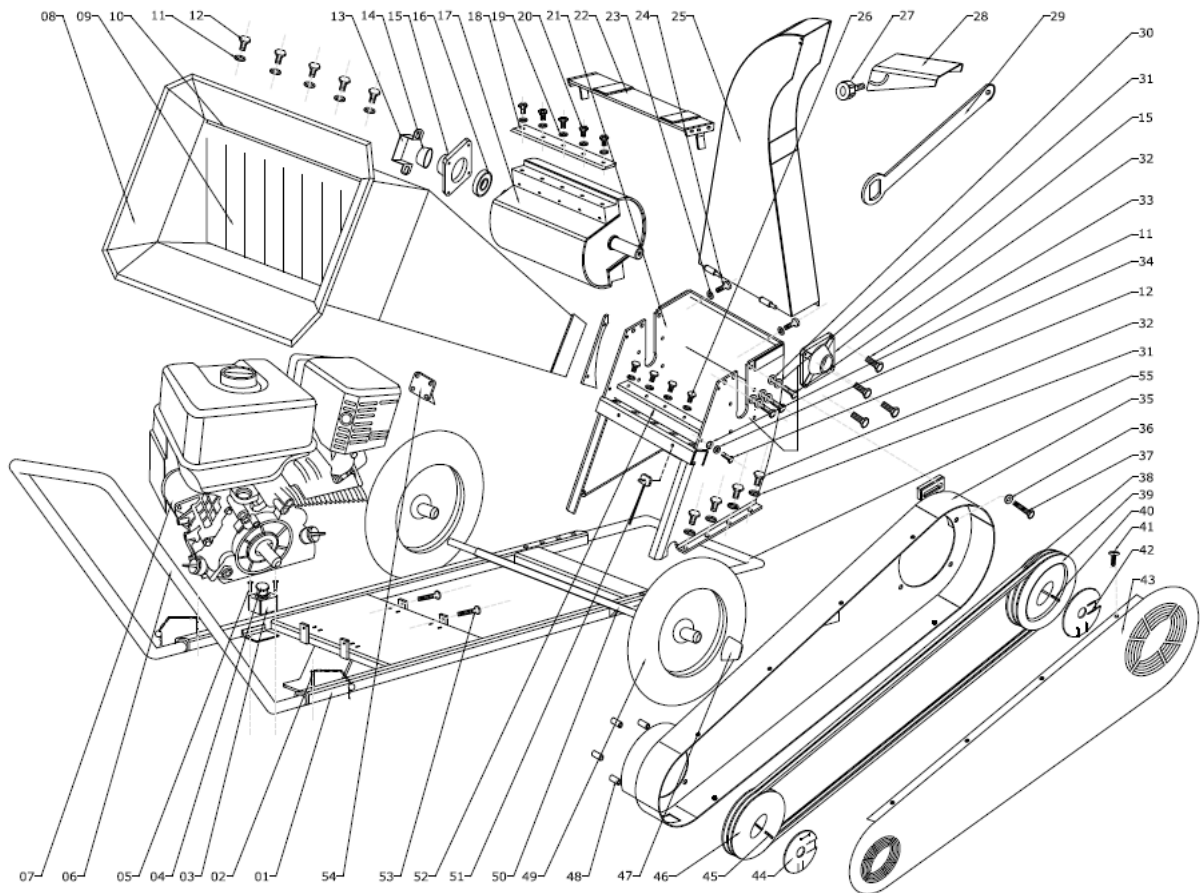

P-Lindberg

Reservdelsöversikt

Kompostkvarn - Art. 9061374

Sprängskiss: Fig 1

Pos.	PL Artikelnummer	Beskrivning	Description	Antal
1		Ram	frame	1
2		Sprint	pin	2
3	9062352	Nödstoppsbox	emergency switch box	1
4	9044145	Nödstoppskontakt	emergency switch	1
5		Bult	bolt	2
6		Handtag	handle	1
7		Motor 7HK	engine	1
8		Tratt	hopper	1
9	9044147	Gummiplatta	rubber cover	1
10	9044148	Ridåplast	strip 3mm	1
11		Bricka	washer M6	6
12		Bult	bolt M6	6
13		Låsmutter	lock washer	1
14	9044149	Plastskål	cap Bearing	1
15	9044150	Lagerhus	bearing housing	2
16	9044151	Lager	bearing	2
17	9062341	Knivcylinder/Rotor	rotor	1
18	9062342	Kniv	blade	2
19		Bricka	washer	5
20	9044154	Bult (Kniv)	special bolt for blade	5
21		Hus	shredder box	1
22	9044155	Top plade	top of the box	1
23		Bricka	washer	2
24		Bult	bolt	2
25		Utkast	conveyer	1
26	9044156	Bult motskär	bolt for counter blade	5
27		Fingerskruv special	bolt special	1
28		Lock	deflector	1
29	9044159	Nyckel till rotor	rotor key	1
30		Låsmutter	locking washer M8	6
31		Bricka	washer	14
32		Bult	bolt	14
33		Bult till Lagerhus	bolt for bearing housing	8
34		Fjäderbricka	locking washer M6	2
35		Remskydd	belt cover	1
36	9044161	Bricka	washer	8
37		Bult	bolt	8
38	9062343	Rem	V belt	2
39	9062359	Remskiva	belt pulley	1
40	9044163	Kil	key for rotor	1
41	9044164	Skruv	screw	4
42	9044165	Bricka	safety ring for Rotor	1
43		Remskydd	belt cover - top	1
44	9044163	Skyddsring	safety ring forengine	1
45	9044167	Kil	key	1
46	9062360	Remskiva	belt pulley	1

47	9044169	Navkapsel för hjul	cap for wheel	1
48		Avståndsdel	spacer	4
49	9062344	Hjul	wheel	2
50		Axel	axle	1
51	9044171	Säkerhetskontakt	safety switch	1
52	N/A	Motskär	counter blade	1
53		Bult	bolt	2
54	9044173	Lock	cover of the muffler	