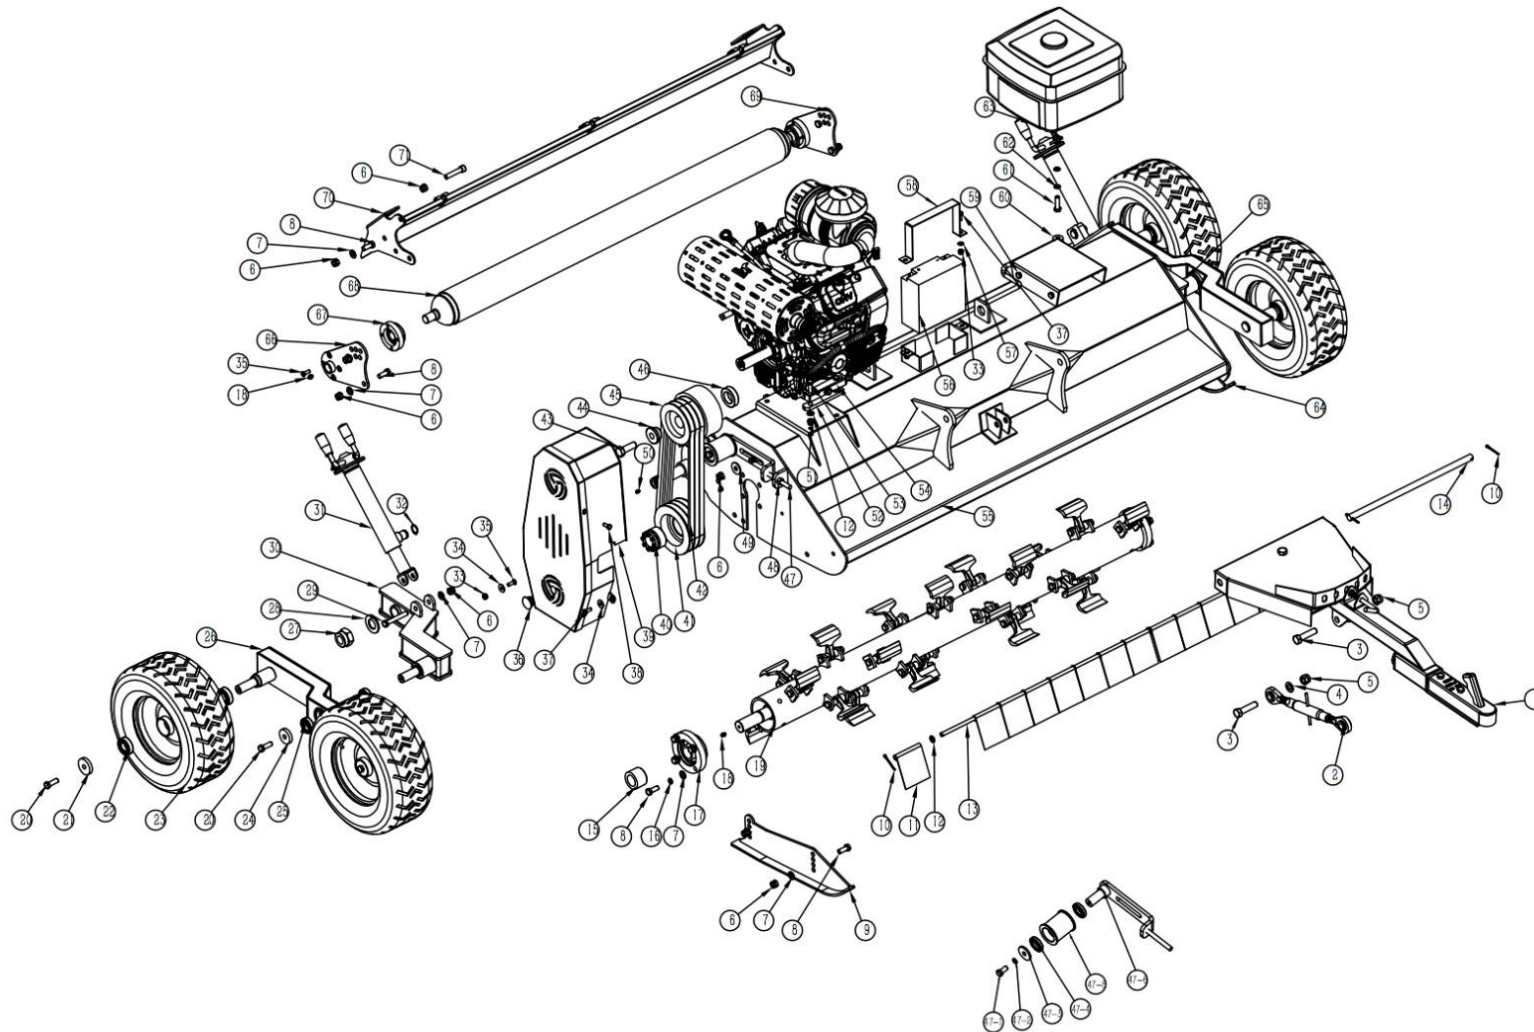

Reservedelskatalog

Varenr.: 9063098

Slagleklipper til ATV

150 cm

Sdr. Ringvej 1 - 6600 Vejen - Tlf. 70 21 26 26 - Fax 70 21 26 30

www.p-lindberg.dk

Splittegning - hele maskinen

Pos	Varenr/item no	Varenavn	Description	Antal/Qty
1	N/A	Triangel træk komplet	Linkage assembling	1
2	9062531	Topstang justerbar	ball connection bar	1
3	9050261	Bolt M16x60	Bolt M16x60	2
4	9050205	Planskive M16	Washer 16	2
5	9050210	Møtrik M16	Nut M16	2
6	9050210	Møtrik M16	Nut M16	16
7	9050204	Planskive M12	Washer 12	20
8	9050250	Bolt M12x30	Bolt M12x30	18
9	N/A	Slæbesko venstre	Skid (L)	1
10	9037424	Split	Split pin 4x40	4
11	9041062	Flap	Fender	15
12	9050203	Planskive M10	Washer 10	23
13	N/A	Stang f/beskyttelsesflaps	Bar for fender	1
14	N/A	Aksel f/trækanordning	Connection bar	1
15	N/A	Bøsning	Bushing	1
16	N/A	Fjederskive	Spring Washer 12	8
17	9041066	Lejehus m/leje UC207	UC207 Bearing seat	2
18	9037437	Fedtnippel	Grease nipple M8x1	4
19	N/A	Hovedaksel m/slagler	Rotor assemble	1
20	N/A	Bolt M12x35	Bolt M12x35	6
21	N/A	Skive "stor"	Plate for tire	4
22	9038576	Leje f/hjul	Bearing 6205	8
23	9041081	Hjul m/dæk 16x6,5-8	Tire 16x6.5-8	4
24	N/A	Skive "stor"	Plate for wheel arm	2
25	9038552	Leje 6005	Bearing 6005	4
26	N/A	Boogiearm	Wheel arm weldment	2
27	9044186	Møtrik M30	Nut M30	2
28	N/A	Skive M30	Washer 30	2
29	9050255	Bolt M12x80	Bolt M12x80	2
30	9061661	Hjularm, venstre	Wheel arm weldment left	1
31	9061663	Højdejusteringsspindel komplet	tire adjustment	2
31-1	9062530	Låsetap f/højdejustering	Lock f/spindel	2