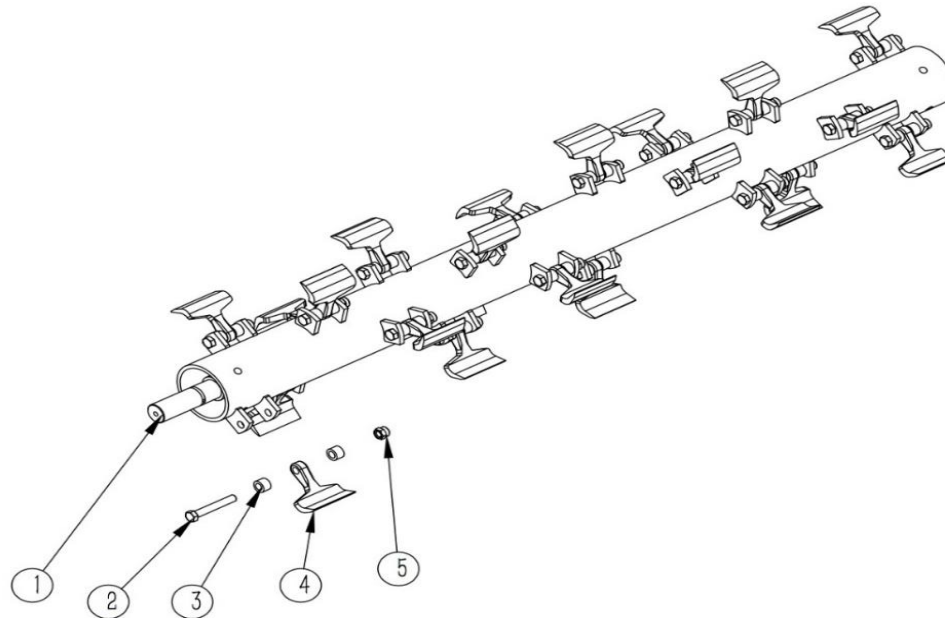

Pos	Varenr/Artnr	Varenavn	Description	Antal/Qty
1	N/A	Hovedaksel 150 cm	Rotor weldment 150 cm	1
2	9050255	Bolt M12x80	Bolt M12x80	24
3	9061658	Afstandsbojsning f/slagle	Bushing	48
4	9061655	Slagle	Hammer	24
5	9050216	Møtrik M12 selvlåsende	Nut M12	24