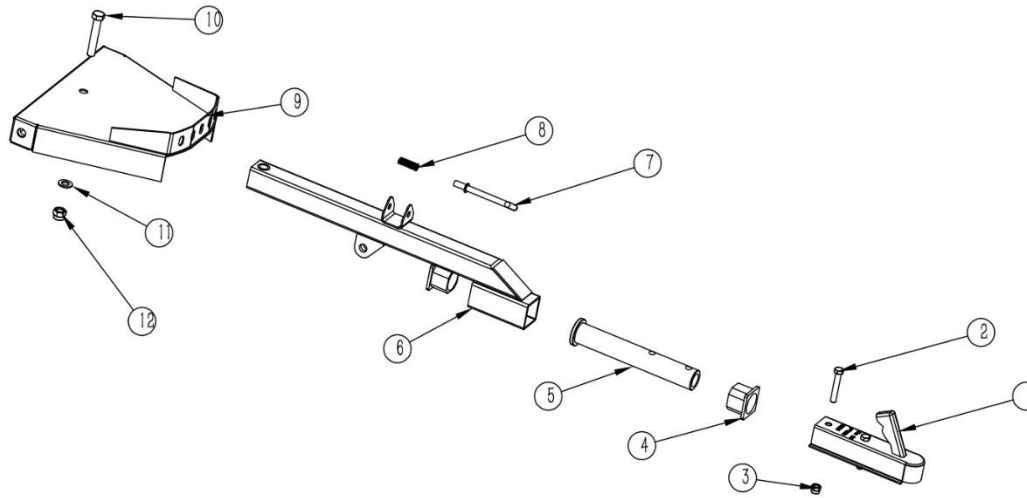

Pos	Varenr/item no	Varenavn	Description	Antal/Qty
1	9013698	Anhængerreb	Trailer connection	1
2	9050254	Bolt M12x70	Bolt M12x70	2
3	9050209	Møtrik M12	Nut M12	2
4	N/A	Nylon bøsning	Bushing	2
5	N/A	Drejeled/rør	Connection tube A	1
6	N/A	Træk	Linkage weldment 2	1
7	9062690	Låsepal inkl fjeder	Lockpin w/spring	1
8	9062690	Fjeder inkl låsepal	Spring	1
9	N/A	Triangel træk	Linkage weldment 1.	1
10	9050264	Bolt M16x90	Bolt M16x90	1
11	9050205	Planskive 16	Washer 16	1
12	9050210	Møtrik M16	Nut M16	1