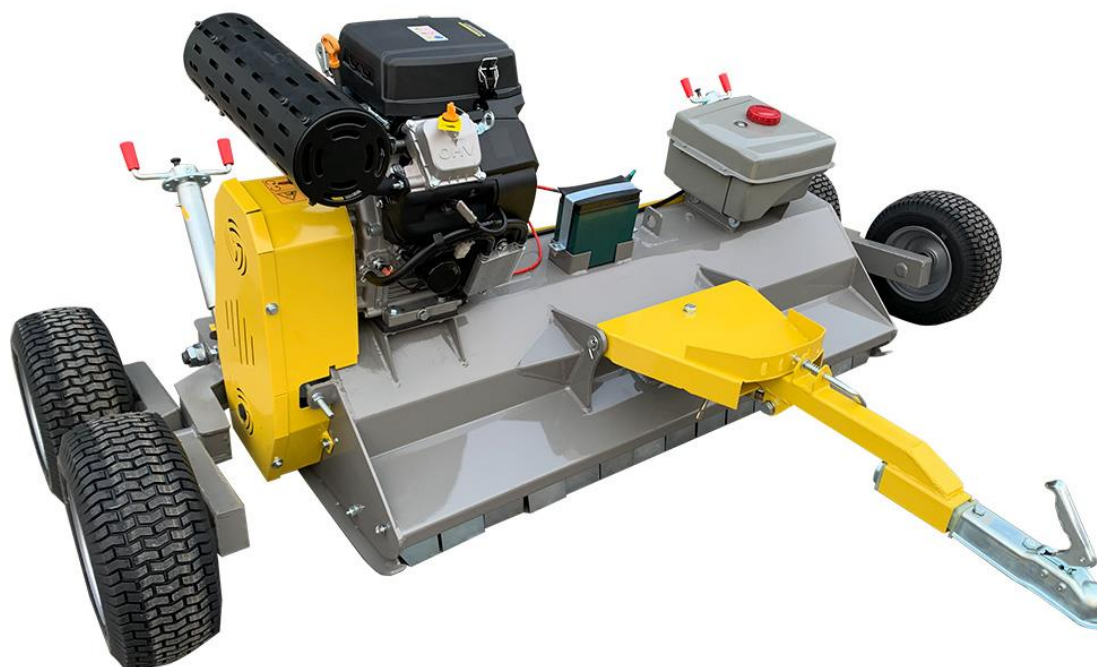

Reservedelskatalog

Varenr.: 9063098

Slagleklipper til ATV

150 cm

Sdr. Ringvej 1 - 6600 Vejen - Tlf. 70 21 26 26 - Fax 70 21 26 30

www.p-lindberg.dk

Splittegning - hele maskinen

Pos	Varenr/item no	Varenavn	Description	Antal/Qty
1	N/A	Triangel træk komplet	Linkage assembling	1
2	9062531	Topstang justerbar	ball connection bar	1
3	9050261	Bolt M16x60	Bolt M16x60	2
4	9050205	Planskive M16	Washer 16	2
5	9050210	Møtrik M16	Nut M16	2
6	9050210	Møtrik M16	Nut M16	16
7	9050204	Planskive M12	Washer 12	20
8	9050250	Bolt M12x30	Bolt M12x30	18
9	N/A	Slæbesko venstre	Skid (L)	1
10	9037424	Split	Split pin 4x40	4
11	9041062	Flap	Fender	15
12	9050203	Planskive M10	Washer 10	23
13	N/A	Stang f/beskyttelsesflaps	Bar for fender	1
14	N/A	Aksel f/trækanordning	Connection bar	1
15	N/A	Bøsning	Bushing	1
16	N/A	Fjederskive	Spring Washer 12	8
17	9041066	Lejehus m/leje UC207	UC207 Bearing seat	2
18	9037437	Fedtnippel	Grease nipple M8x1	4
19	N/A	Hovedaksel m/slagler	Rotor assemble	1
20	N/A	Bolt M12x35	Bolt M12x35	6
21	N/A	Skive "stor"	Plate for tire	4
22	9038576	Leje f/hjul	Bearing 6205	8
23	9041081	Hjul m/dæk 16x6,5-8	Tire 16x6.5-8	4
24	N/A	Skive "stor"	Plate for wheel arm	2
25	9038552	Leje 6005	Bearing 6005	4
26	N/A	Boogiearm	Wheel arm weldment	2
27	9044186	Møtrik M30	Nut M30	2
28	N/A	Skive M30	Washer 30	2
29	9050255	Bolt M12x80	Bolt M12x80	2
30	9061661	Hjularm, venstre	Wheel arm weldment left	1
31	9061663	Højdejusteringsspindel komplet	tire adjustment	2
31-1	9062530	Låsetap f/højdejustering	Lock f/spindel	2