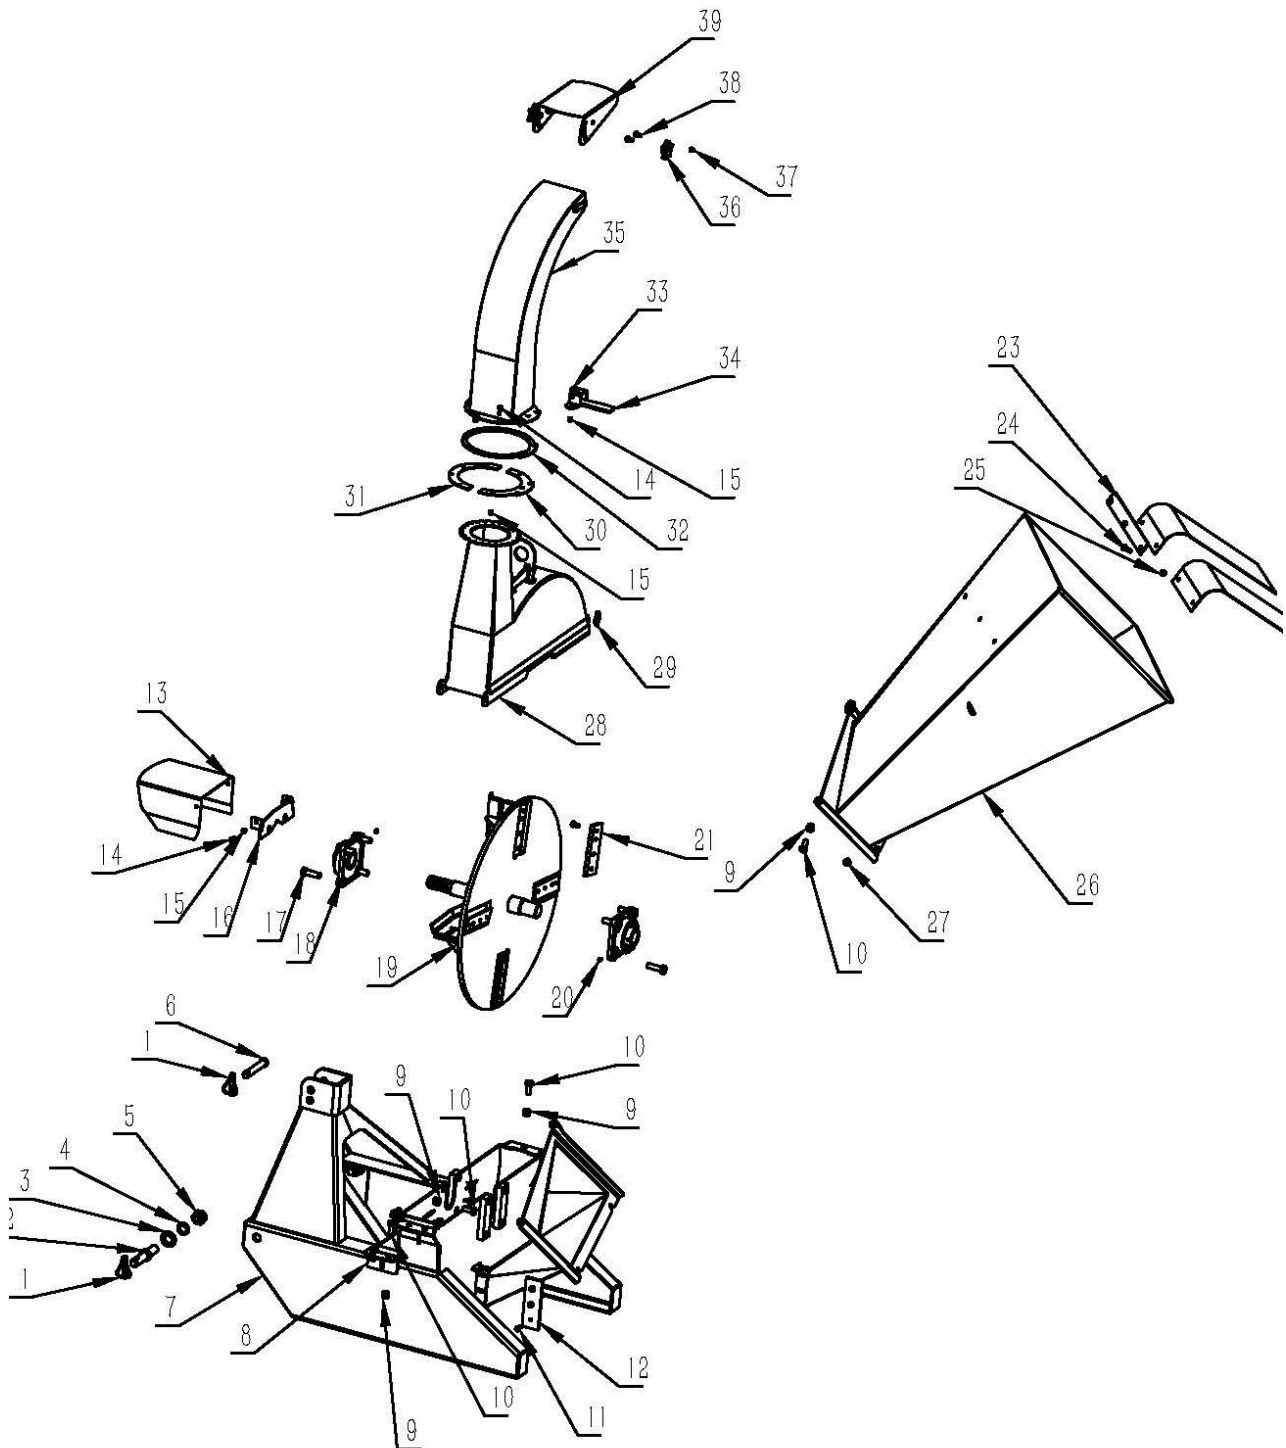

VARENR.: 9065102
Flishugger BX42

RESERVEDELISOVERSIGT

Reserveoversigt Flishugger t/PTO - BX42

Pos	Varenr / art. no.	Varenavn	Art. name	Antal / pcs
1	9020543	Ringsplit 10 mm	Lock pin 10	3
2	9013741	Redskabsbolt kat 1/2	Pin shaft	2
3	N/A	Planskive M22	Plain washer	2
4	N/A	Fjederskive M22	Spring washer	2
5	N/A	Møtrik M22	Nut M22x1,5	2
6	9063497	Topstangsbolt 19x76mm	Pin shaft	1
7	N/A	Hovedramme	Bottom weldment	1
8	N/A	Beslag	Counter knife weldment	1
9	9050209	Møtrik M12	Nut M12	7
10	9050250	Bolt M12x30	Bolt M12x30	7
11	9050230	Bolt M8x16	Bolt M8x16	19
12	9065167	Modskær/kniv	Counter knife	1
13	N/A	PTO-beskyttelse	PTO cover	1
14	9050221	Bolt M6x20	Bolt M6x20	8
15	9050206	Møtrik M6	Nut M6	10
16	N/A	Beslag	Bracket	1
17	N/A	Bolt M14x45x1,5	Bolt M14x45x1,5	8
18	9044312	Flangeleje	Bearing UCFU 208 w/seat	2
19	9065168	Svinghjul t/knive	Fly wheel weldment	1
20	9037437	Smørenippel	Grease nipple	2
21	9065169	Kniv	Knife	4
22	N/A	Gummiplade	Rubber	2
23	N/A	Monteringsplade f/gummi	Plate	1
24	N/A	Bolt M8x25	Bolt M8x25	3
25	9050207	Møtrik M8	Nut M8	3
26	N/A	Indføringstragt	Hopper weldment	1
27	9050208	Møtrik M10	Nut M10	2
28	N/A	Dæksel t/udkasttud	Top cover weldment	1
29	9020539	Split	Lock pin	1
30	N/A	Skive / halvdel	Washer	1
31	N/A	Skive / halvdel	Washer	1
32	N/A	Skive	Washer	1
33	N/A	Bolt M6x25	Bolt M6x25	2
34	9065170	Låseanordning f/drejetud	Lock assemble	1
35	N/A	Udkasttud	Discharge port assemble	1
36	9065171	Skruehåndtag	Handle 8x32	2
37	9050207	Møtrik M8	Nut M8	2
38	9050230	Bolt M8x16	Bolt M8X16	4
39	N/A	Udkastplade	Discharge port cover	1