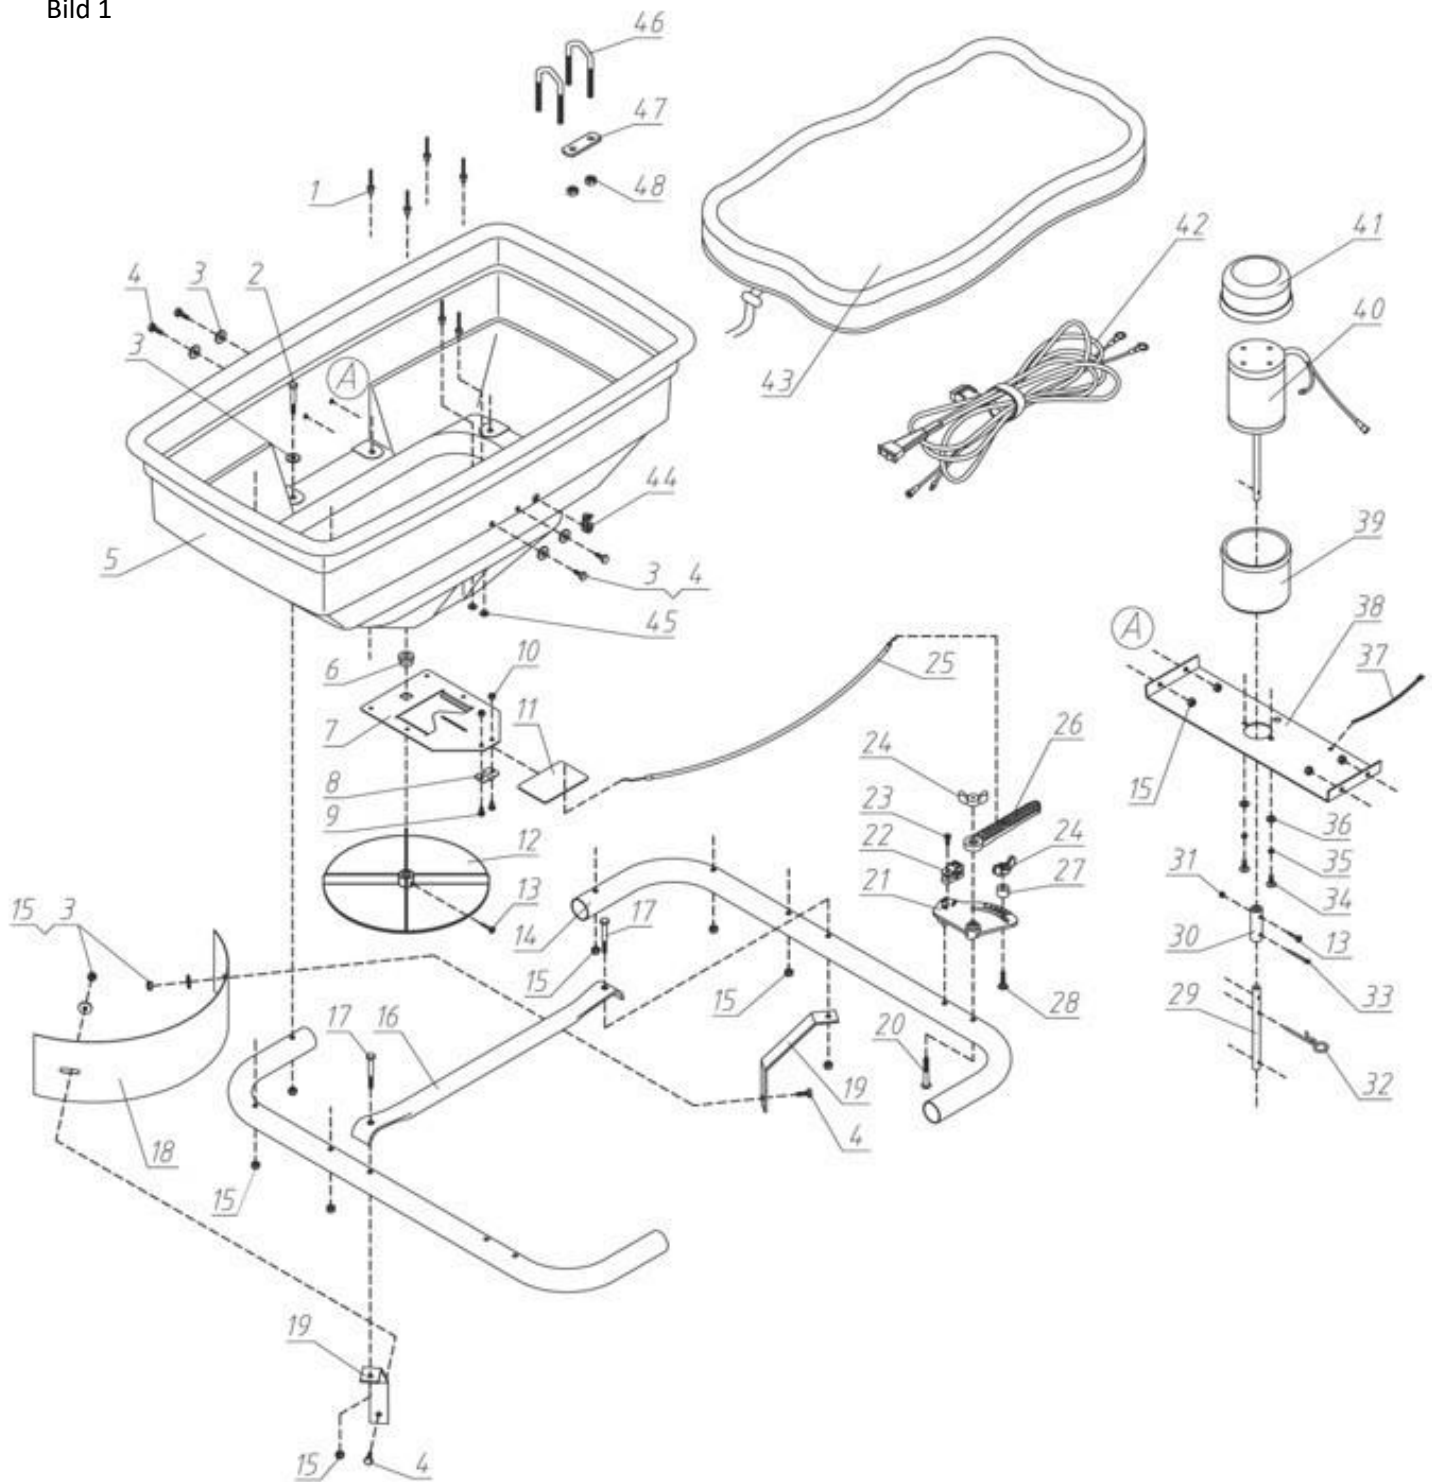

ATV

ZENTRIFUGALSTREUER

12V. FÜR ATV-MONTAGE

Ersatzteilkatalog für
9033590

19.06.2023 (V1)

Bild 1

Teile für Bild 1

Pos	Artikelnummer	Artikelname	Item name	Stück
1	N/A	Selbststopfender Niet Ø5×10	Self-plugging rivet Ø5×10	6
2	N/A	Schraube M6	Hex bolt M6×45	6
3	9050197	Große Unterlegscheibe Ø6	Big washer Ø6	12
4	9050220	Sechskantschraube M6×16	Hex bolt M6×16	6