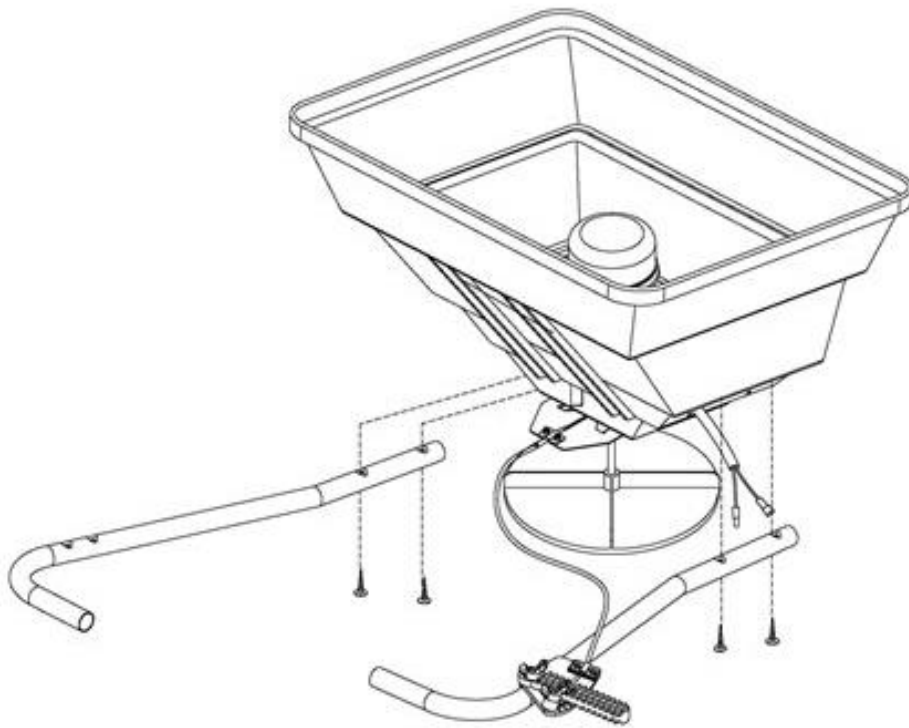

ATV

ZENTRIFUGALSTREUER

12V. FÜR ATV-MONTAGE

Ersatzteilkatalog für
9033590

19.06.2023 (V1)

Bild 1

Teile für Bild 1

Pos	Artikelnummer	Artikelname	Item name	Stück
1	N/A	Selbststopfender Niet Ø5×10	Self-plugging rivet Ø5×10	6
2	N/A	Schraube M6	Hex bolt M6×45	6
3	9050197	Große Unterlegscheibe Ø6	Big washer Ø6	12
4	9050220	Sechskantschraube M6×16	Hex bolt M6×16	6