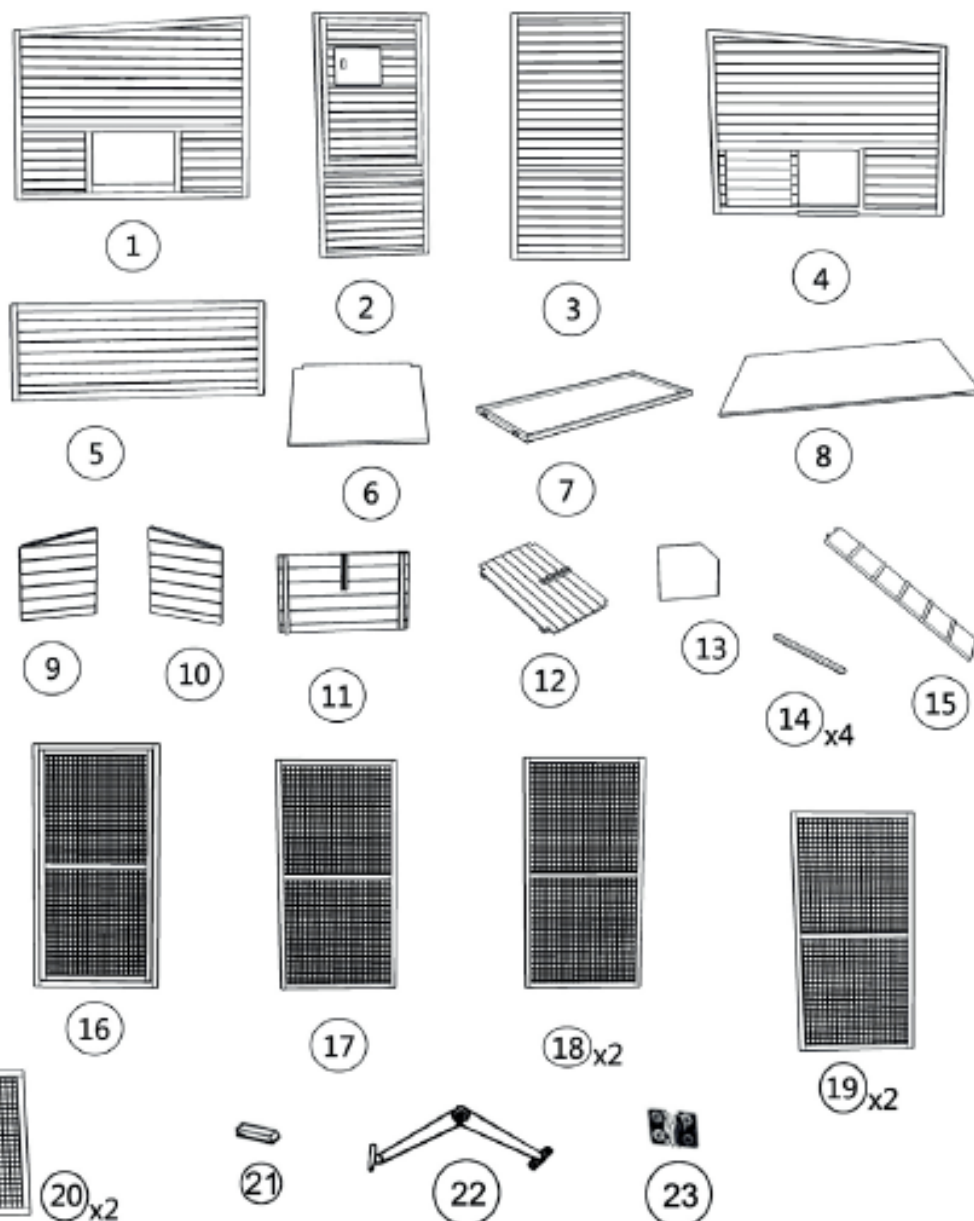

Original Manual

DK: Hønsehus med redekasse - Varenr. 90 61 609

SE: Hönshus med häckbox – Art 90 61 609

DE: Hühnerhaus mit Nistkasten – Artikelnummer 90 61 609

GB: Henhouse with nesting box – Item no. 90 61 609

Screws

- A  3.5x60 (32pcs)
- B  3.5x50 (18pcs)
- C  3.5x35 (7pcs)
- D  3.5x30 (4pcs)
- E  3.0x16 (14pcs)
- F  M6x70 (4pcs)

(DK)Vi forbeholder os ret til uden foregående varsel at ændre de tekniske parametre og specifikationer for dette produkt.
(S)Vi förbehåller oss rätten att ändra produktens tekniska parametrar och specifikationer utan föregående meddelande.
(D) Wir behalten uns das Recht vor, ohne vorherige Ankündigung, die technischen Parameter und Spezifikationen für dieses Produkt zu ändern.
(GB)We reserve the right to change the technical parameters and specifications of this product without prior notice.