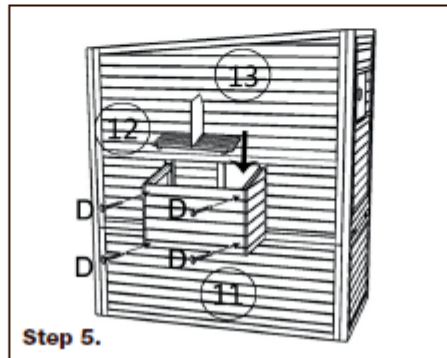

Original Manual

DK: Hønsehus med redekasse - Varenr. 90 61 609

SE: Hönshus med häckbox – Art 90 61 609

DE: Hühnerhaus mit Nistkasten – Artikelnummer 90 61 609

GB: Henhouse with nesting box – Item no. 90 61 609

Screws

- A  3.5x60 (32pcs)
- B  3.5x50 (18pcs)
- C  3.5x35 (7pcs)
- D  3.5x30 (4pcs)
- E  3.0x16 (14pcs)
- F  M6x70 (4pcs)

(DK)Vi forbeholder os ret til uden foregående varsel at ændre de tekniske parametre og specifikationer for dette produkt.
(S)Vi förbehåller oss rätten att ändra produktens tekniska parametrar och specifikationer utan föregående meddelande.
(D) Wir behalten uns das Recht vor, ohne vorherige Ankündigung, die technischen Parameter und Spezifikationen für dieses Produkt zu ändern.
(GB)We reserve the right to change the technical parameters and specifications of this product without prior notice.