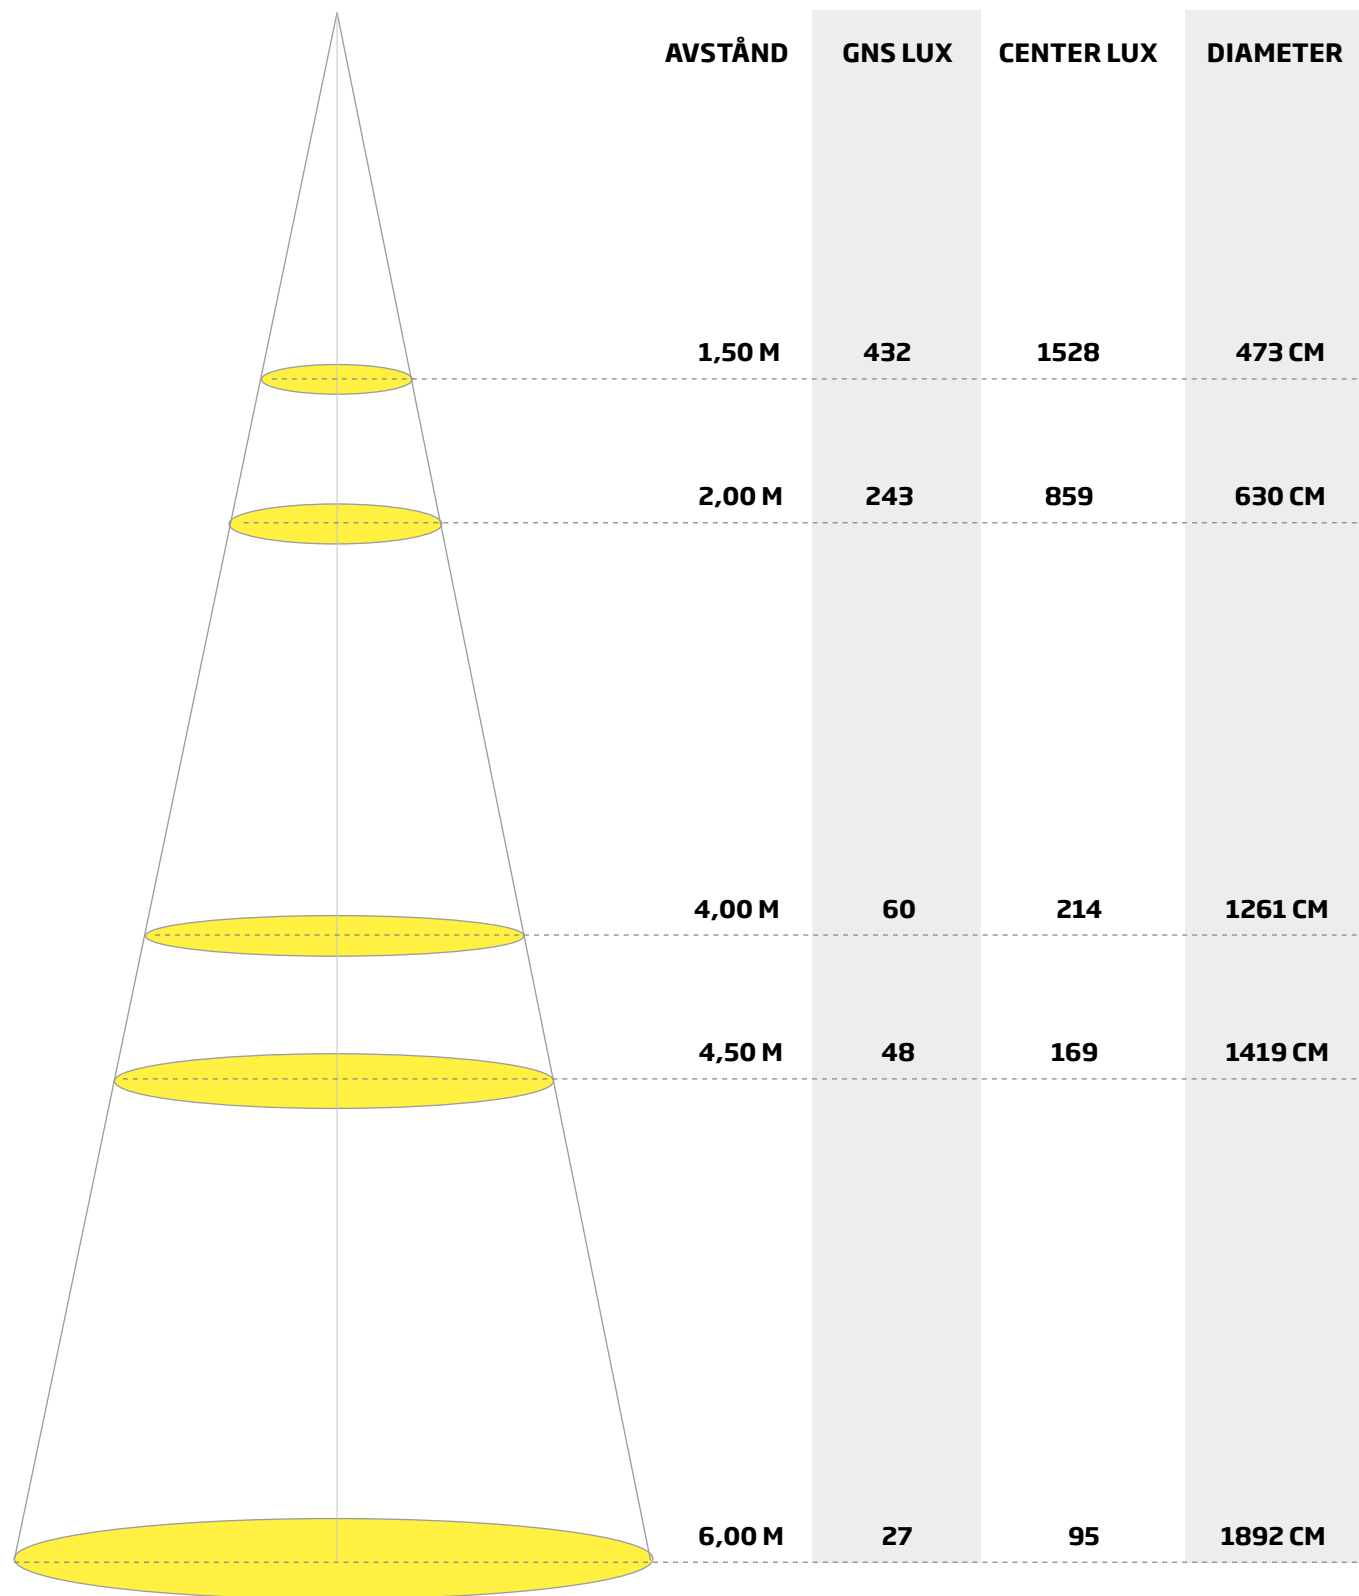

# LED-LAMPA, UFO 100W - Ø 29 CM

ART. 90 54 420

LJUSVINKEL: 115

# LED-LAMPA, UFO 200W - Ø 38,5 CM

ART. 90 54 421

LJUSVINKEL: 115