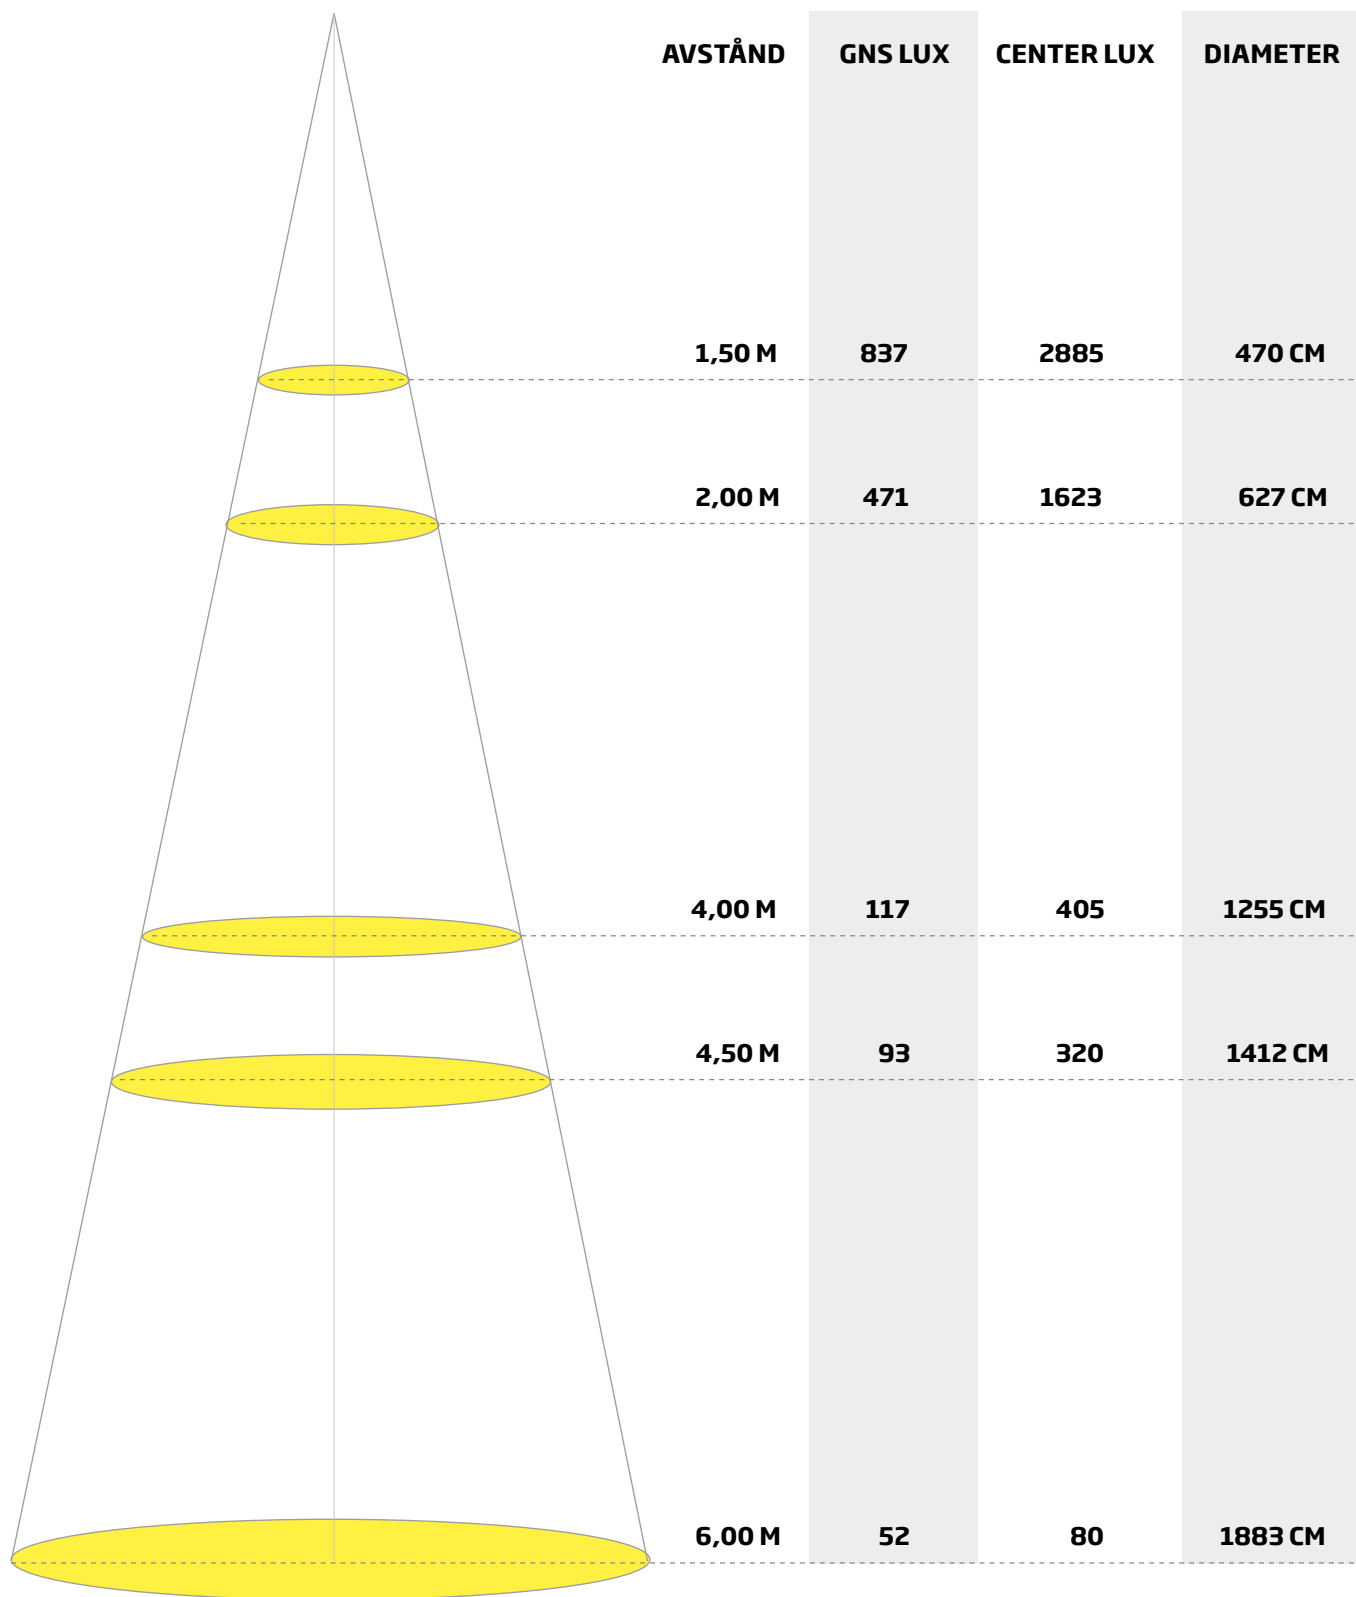

# LED-LAMPA, UFO 100W - Ø 29 CM

ART. 90 54 420

LJUSVINKEL: 115

# LED-LAMPA, UFO 200W - Ø 38,5 CM

ART. 90 54 421

LJUSVINKEL: 115