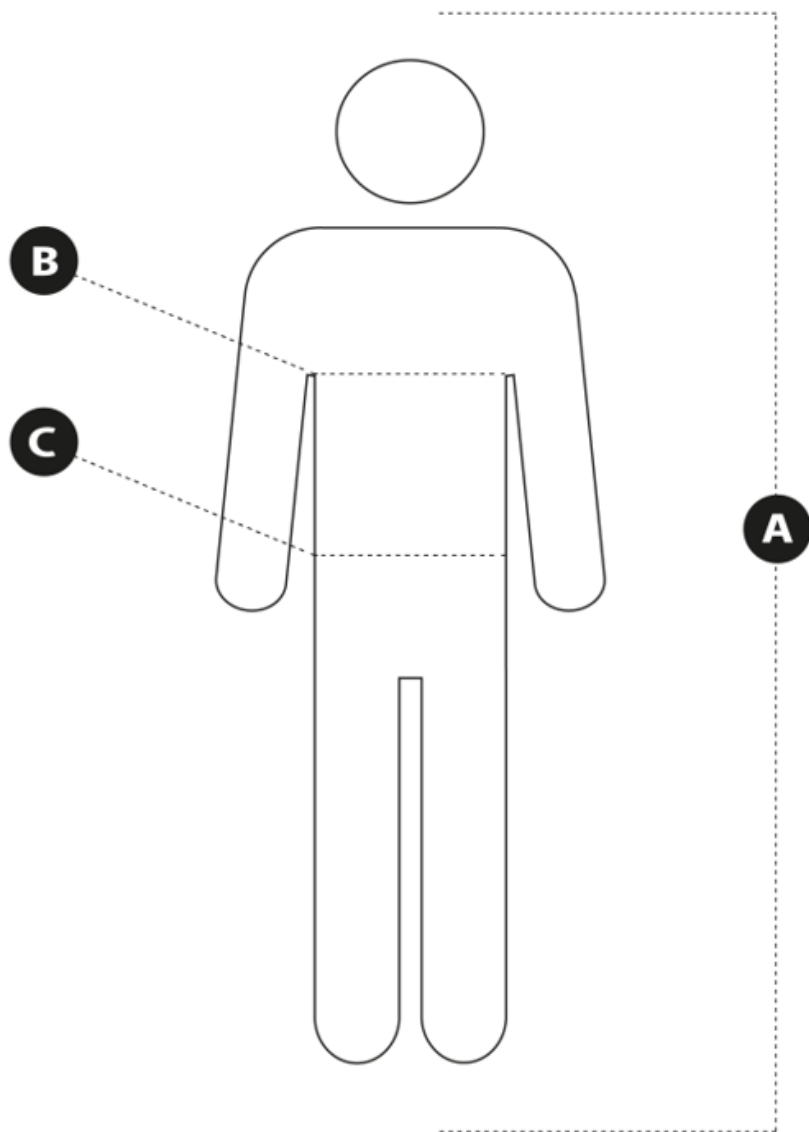

LYNGSØE RAINWEAR – regnsæt, 9059213-9059219, 9068327-9068328

Str (cm)	Længde	Bryst	Talje
XXS	162-164	76-80	64-68
XS	166-168	84-88	72-76
S	170-172	92-96	80-84
M	174-176	100-104	88-92
L	178-180	108-112	96-100
XL	182-184	116-120	104-108
XXL	186-188	124-128	112-116
3XL	190-192	132-136	120-124
4XL	194-196	140-144	128-132