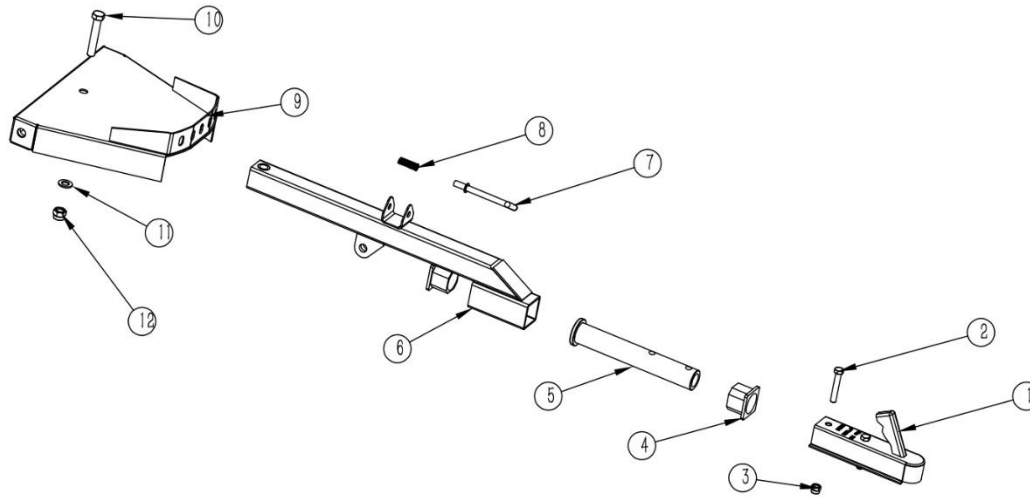

Pos	Varenr/item no	Varenavn	Description	Antal/Qty
1	9013698	Anhængerreb	Trailer connection	1
2	9050254	Bolt M12x70	Bolt M12x70	2
3	9050209	Møtrik M12	Nut M12	2
4	N/A	Nylon bøsning	Bushing	2
5	N/A	Drejeled/rør	Connection tube A	1
6	N/A	Træk	Linkage weldment 2	1
7	9062690	Låsepal inkl fjeder	Lockpin w/spring	1
8	9062690	Fjeder inkl låsepal	Spring	1
9	N/A	Triangel træk	Linkage weldment 1.	1
10	9050264	Bolt M16x90	Bolt M16x90	1
11	9050205	Planskive 16	Washer 16	1
12	9050210	Møtrik M16	Nut M16	1