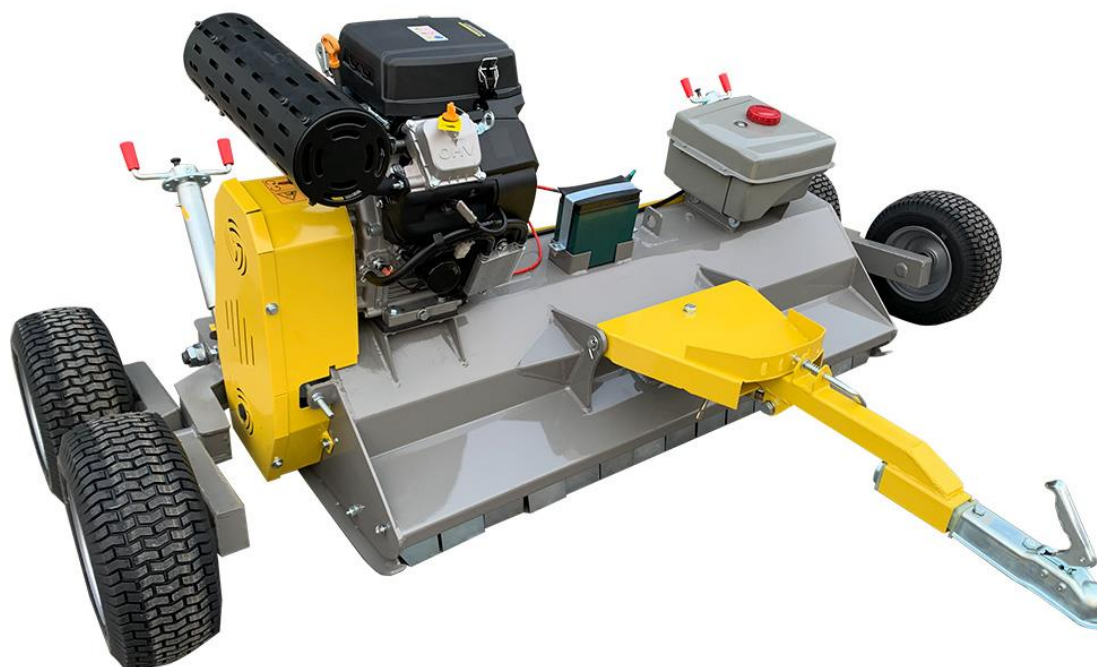

Reservedelskatalog

Varenr.: 9063098

Slagleklipper til ATV

150 cm

Sdr. Ringvej 1 - 6600 Vejen - Tlf. 70 21 26 26 - Fax 70 21 26 30

www.p-lindberg.dk

Splittegning - hele maskinen

1	N/A	Triangel træk komplet	Linkage assembling	1
2	9062531	Topstang justerbar	ball connection bar	1
3	9050261	Bolt M16x60	Bolt M16x60	2
4	9050205	Planskive M16	Washer 16	2
5	9050210	Møtrik M16	Nut M16	2
6	9050210	Møtrik M16	Nut M16	16
7	9050204	Planskive M12	Washer 12	20
8	9050250	Bolt M12x30	Bolt M12x30	18
9	N/A	Slæbesko venstre	Skid (L)	1
10	9037424	Split	Split pin 4x40	4
11	9041062	Flap	Fender	15
12	9050203	Planskive M10	Washer 10	23
13	9070900	Stang f/beskyttelsesflaps	Bar for fender	1
14	N/A	Aksel f/trækanordning	Connection bar	1
15	N/A	Bøsning	Bushing	1
16	N/A	Fjederskive	Spring Washer 12	8
17	9041066	Lejehus m/leje UC207	UC207 Bearing seat	2
18	9037437	Fedtnippel	Grease nipple M8x1	4
19	N/A	Hovedaksel m/slagler	Rortor assemble	1
20	N/A	Bolt M12x35	Bolt M12x35	6
21	N/A	Skive "stor"	Plate for tire	4
22	9038576	Leje f/hjul	Bearing 6205	8
23	9041081	Hjul m/dæk 16x6,5-8	Tire 16x6.5-8	4
24	N/A	Skive "stor"	Plate for wheel arm	2
25	9038552	Leje 6005	Bearing 6005	4
26	N/A	Boogiearm	Wheel arm weldment	2
27	9044186	Møtrik M30	Nut M30	2
28	N/A	Skive M30	Washer 30	2
29	9050255	Bolt M12x80	Bolt M12x80	2
30	9061661	Hjularm, venstre	Wheel arm weldment left	1
31	9061663	Højdejusteringsspindel komplet	tire adjustment	2
31-1	9062530	Låsetap f/højdejustering	Lock f/spindel	2
32	N/A	Låsering	Shaft card 24	2