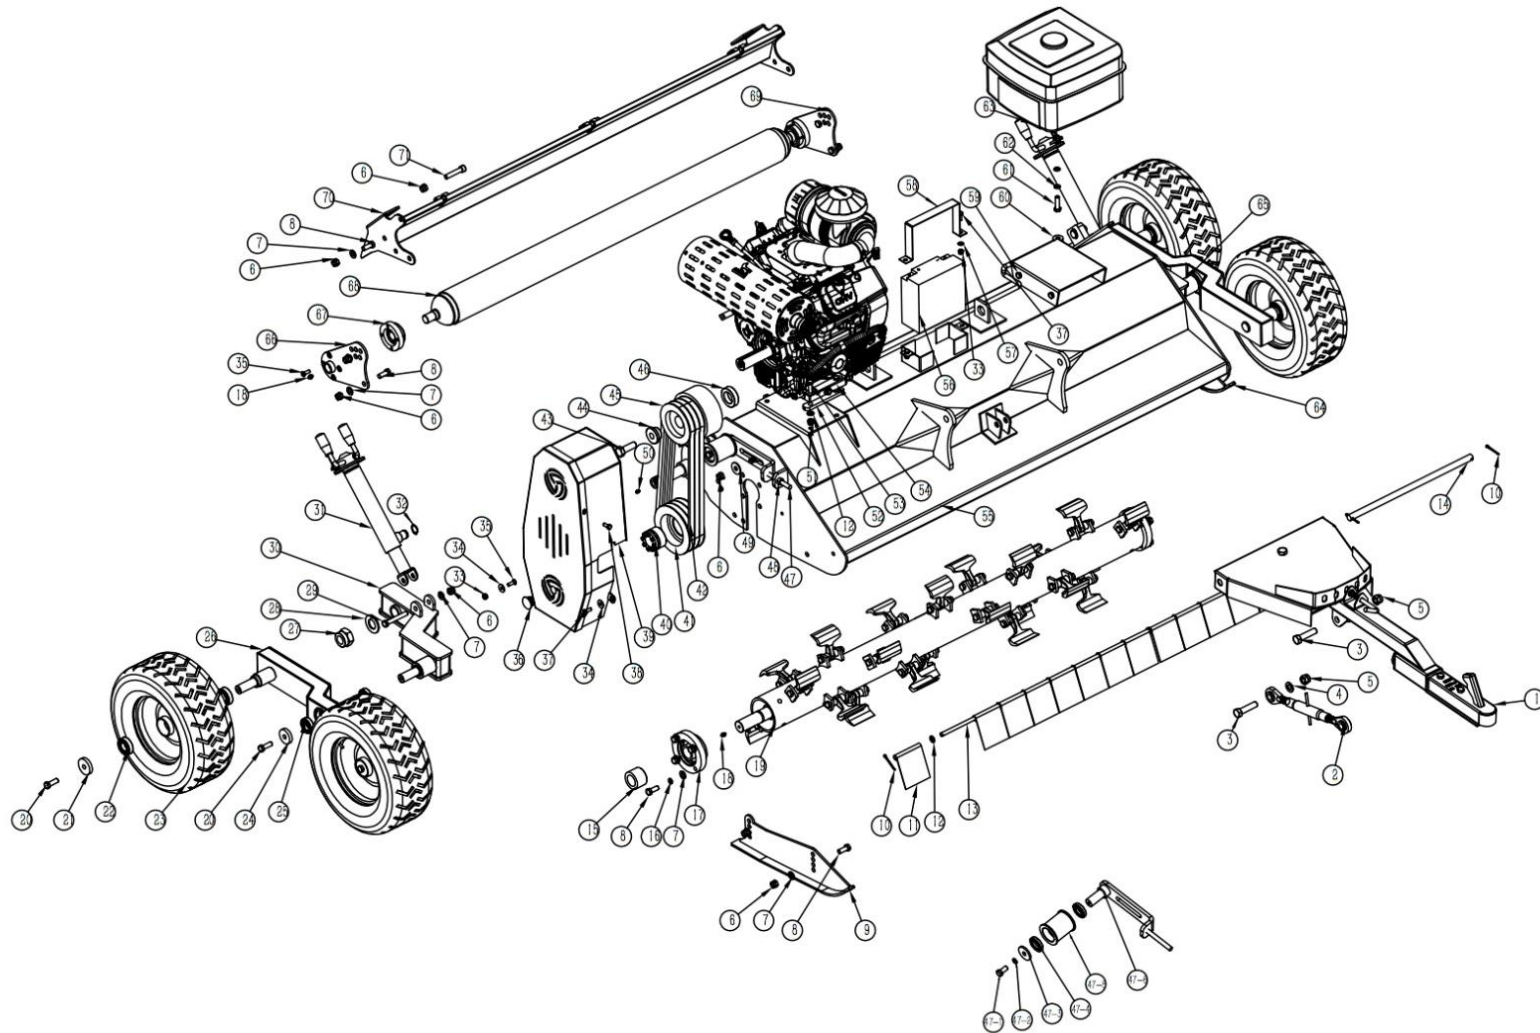

Reservedelskatalog

Varenr.: 9063098

Slagleklipper til ATV

150 cm

Sdr. Ringvej 1 - 6600 Vejen - Tlf. 70 21 26 26 - Fax 70 21 26 30

www.p-lindberg.dk

Splittegning - hele maskinen

1	N/A	Triangel træk komplet	Linkage assembling	1
2	9062531	Topstang justerbar	ball connection bar	1
3	9050261	Bolt M16x60	Bolt M16x60	2
4	9050205	Planskive M16	Washer 16	2
5	9050210	Møtrik M16	Nut M16	2
6	9050210	Møtrik M16	Nut M16	16
7	9050204	Planskive M12	Washer 12	20
8	9050250	Bolt M12x30	Bolt M12x30	18
9	N/A	Slæbesko venstre	Skid (L)	1
10	9037424	Split	Split pin 4x40	4
11	9041062	Flap	Fender	15
12	9050203	Planskive M10	Washer 10	23
13	9070900	Stang f/beskyttelsesflaps	Bar for fender	1
14	N/A	Aksel f/trækanordning	Connection bar	1
15	N/A	Bøsning	Bushing	1
16	N/A	Fjederskive	Spring Washer 12	8
17	9041066	Lejehus m/leje UC207	UC207 Bearing seat	2
18	9037437	Fedtnippel	Grease nipple M8x1	4
19	N/A	Hovedaksel m/slagler	Rortor assemble	1
20	N/A	Bolt M12x35	Bolt M12x35	6
21	N/A	Skive "stor"	Plate for tire	4
22	9038576	Leje f/hjul	Bearing 6205	8
23	9041081	Hjul m/dæk 16x6,5-8	Tire 16x6.5-8	4
24	N/A	Skive "stor"	Plate for wheel arm	2
25	9038552	Leje 6005	Bearing 6005	4
26	N/A	Boogiearm	Wheel arm weldment	2
27	9044186	Møtrik M30	Nut M30	2
28	N/A	Skive M30	Washer 30	2
29	9050255	Bolt M12x80	Bolt M12x80	2
30	9061661	Hjularm, venstre	Wheel arm weldment left	1
31	9061663	Højdejusteringsspindel komplet	tire adjustment	2
31-1	9062530	Låsetap f/højdejustering	Lock f/spindel	2
32	N/A	Låsering	Shaft card 24	2