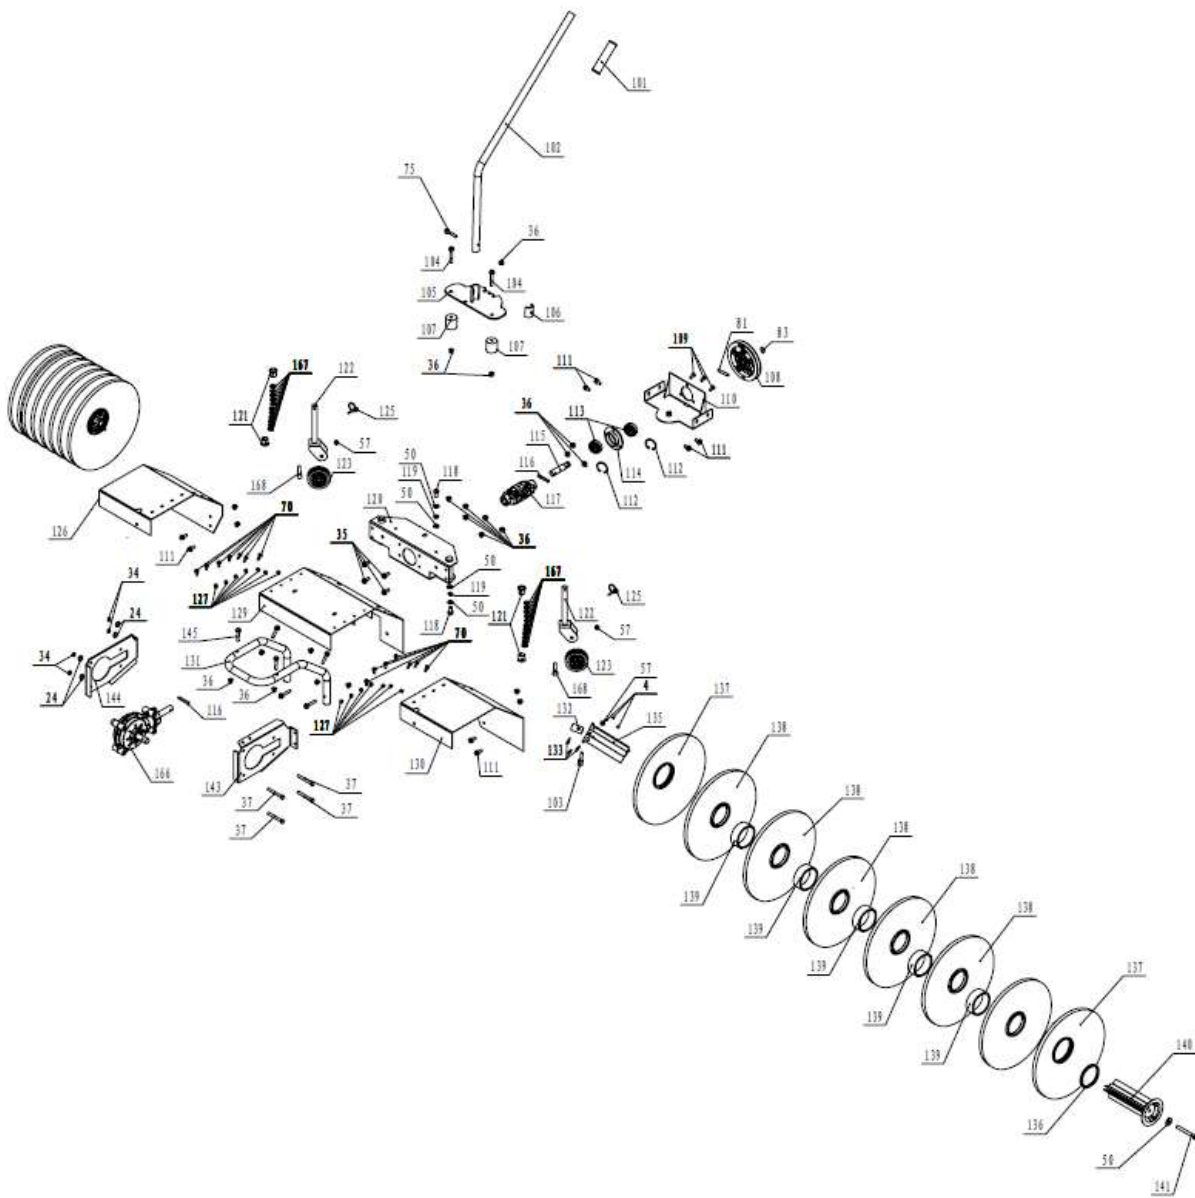

Reservdelskatalog

Art.:9044081

Sopmaskin 80 cm

Pos.	Varenummer	Tekst	Antal
5	9044733	KABEL F. FRAMDRIFT	1
6	9044734	KABEL. F. BORSTE	1
7	9044735	KABEL F. BAKHJUL	1
17	9044736	MOTOR KPL. 196 CC	1
20	9044737	KUGGHJUL F. BACK, LILLA	1
41	9044738	KLAMMA F. BACK	1
52	9044739	KILREM F. FRAMDRIFT	2
53	9044740	KILREM F. BAKDRIFT	1
68	9044741	FJÄDER F. DB. STRAMRULLE	3
70	9044742	BULT M5X12	32
82	9044743	REMSKIVA DUBBEL F. FRAMDRIFT	1
156	9044760	KOPPLINGSGREPP KPL.	3
157	9044761	GASKABEL M. HANDTAG	1
158	9044762	HAKLÅS KPL.	2
159	9044763	STÖDLAGER FÖR HJULAXEL	2
160	9044764	HJUL, HÖGER	1
161	9044765	VINKELVÄXEL F. FRAMDRIFT	1
162	9044766	HJUL, VÄNSTER	1
163	9044767	STRAMRULLE KPL. F. FRAMÅTDRIFT	1
164	9044768	STRAMRULLE KPL. F. BAKDRIFT	1
165	9044769	TANDHJUL F. BAK	1

Pos.	Varenummer	Tekst	Antal
105	9044744	HAKPLATTA F. LÅS	1
107	9044745	FLEXUPPHÄNGNING	2
108	9044746	REMSKIVA F. BORSTE	1
114	9044747	LAGERHUS	1
117	9044748	KARDANLED	1
119	9044749	AVSTÅNDSBUSSNING	2
121	9044750	AVSTÅNDSBUSSNING	4
122	9044751	HJULGAFFEL	2
123	9044752	STÖDHJUL	2
126	9049960	SKÄRM FÖR BORSTE HÖGER	1
130	9049961	SKÄRM FÖR BORSTE VÄNSTER	1
132	9044753	FJÄDERBUSSNING	2
136	9044754	AVSTÅNDSBUSSNING	2
137	9044755	BORSTRINGEN, CUPPET	4
138	9044756	BORSTRINGEN, LIGE	12
139	9044757	AVSTÅNDSBUSSNING	10
140	9044758	BORSTAXEL, YTTRE	2
141	9044759	BULT M10X180	2
166	9044770	VINKELVÄXEL F. BORSTAXEL	1
167	9044771	JUSTERSKIVA, PLAST	22