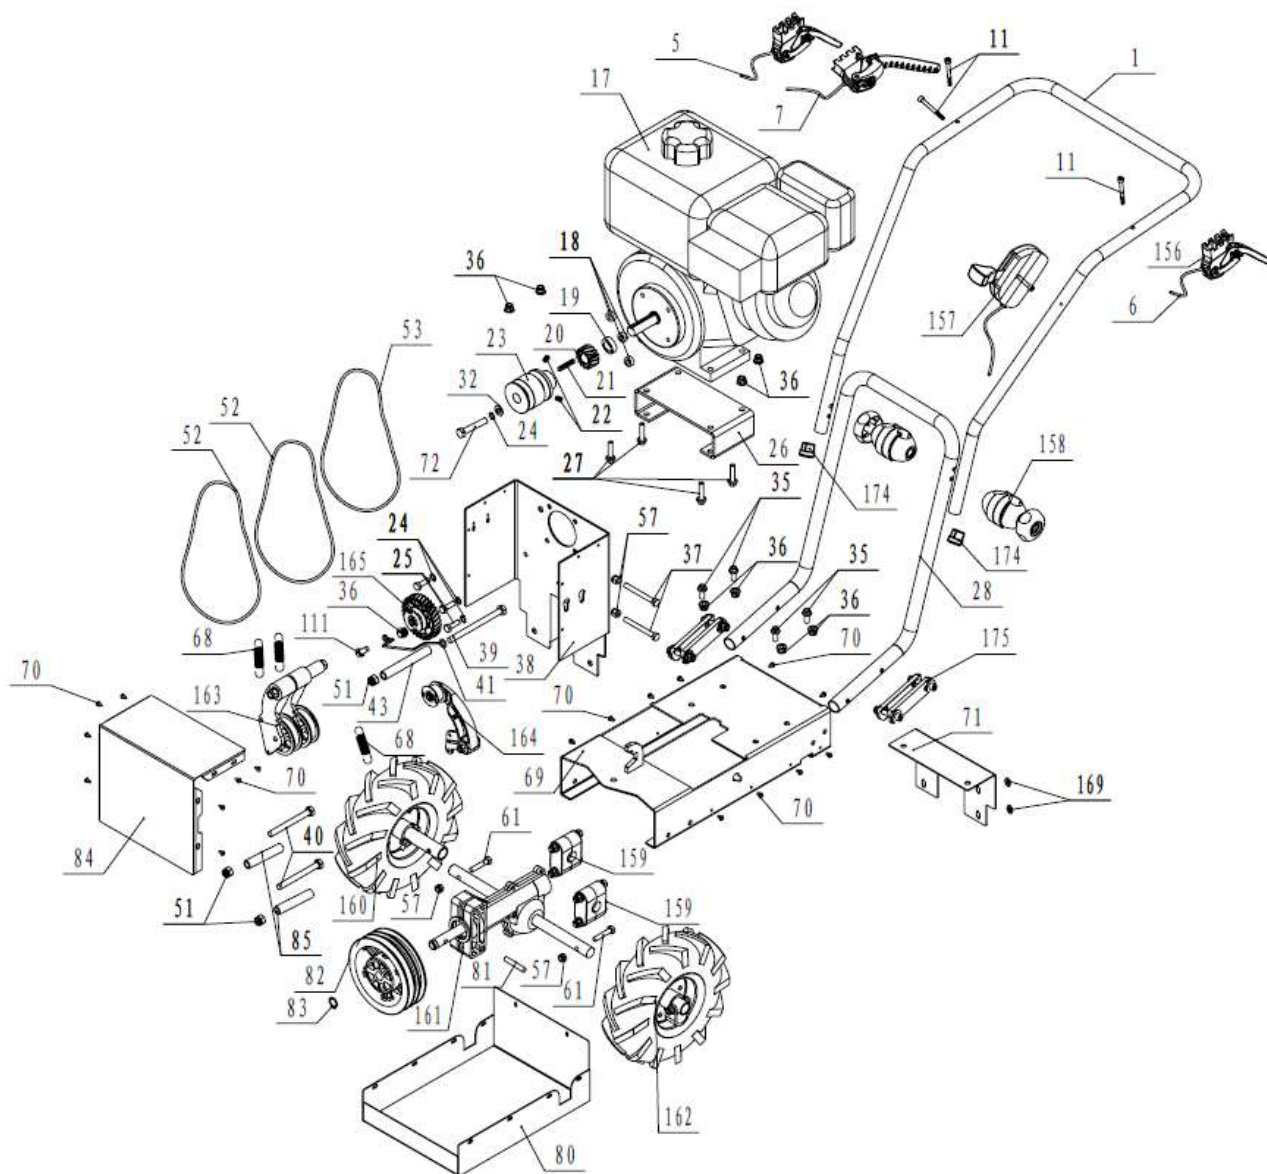

Reservdelskatalog

Art.:9044081

Sopmaskin 80 cm

Pos.	Varenummer	Tekst	Antal
5	9044733	KABEL F. FRAMDRIFT	1
6	9044734	KABEL. F. BORSTE	1
7	9044735	KABEL F. BAKHJUL	1
17	9044736	MOTOR KPL. 196 CC	1
20	9044737	KUGGHJUL F. BACK, LILLA	1
41	9044738	KLAMMA F. BACK	1
52	9044739	KILREM F. FRAMDRIFT	2
53	9044740	KILREM F. BAKDRIFT	1
68	9044741	FJÄDER F. DB. STRAMRULLE	3
70	9044742	BULT M5X12	32
82	9044743	REMSKIVA DUBBEL F. FRAMDRIFT	1
156	9044760	KOPPLINGSGREPP KPL.	3
157	9044761	GASKABEL M. HANDTAG	1
158	9044762	HAKLÅS KPL.	2
159	9044763	STÖDLAGER FÖR HJULAXEL	2
160	9044764	HJUL, HÖGER	1
161	9044765	VINKELVÄXEL F. FRAMDRIFT	1
162	9044766	HJUL, VÄNSTER	1
163	9044767	STRAMRULLE KPL. F. FRAMÅTDRIFT	1
164	9044768	STRAMRULLE KPL. F. BAKDRIFT	1
165	9044769	TANDHJUL F. BAK	1

Pos.	Varenummer	Tekst	Antal
105	9044744	HAKPLATTA F. LÅS	1
107	9044745	FLEXUPPHÄNGNING	2
108	9044746	REMSKIVA F. BORSTE	1
114	9044747	LAGERHUS	1
117	9044748	KARDANLED	1
119	9044749	AVSTÅNDSBUSSNING	2
121	9044750	AVSTÅNDSBUSSNING	4
122	9044751	HJULGAFFEL	2
123	9044752	STÖDHJUL	2
126	9049960	SKÄRM FÖR BORSTE HÖGER	1
130	9049961	SKÄRM FÖR BORSTE VÄNSTER	1
132	9044753	FJÄDERBUSSNING	2
136	9044754	AVSTÅNDSBUSSNING	2
137	9044755	BORSTRINGEN, CUPPET	4
138	9044756	BORSTRINGEN, LIGE	12
139	9044757	AVSTÅNDSBUSSNING	10
140	9044758	BORSTAXEL, YTTRE	2
141	9044759	BULT M10X180	2
166	9044770	VINKELVÄXEL F. BORSTAXEL	1
167	9044771	JUSTERSKIVA, PLAST	22