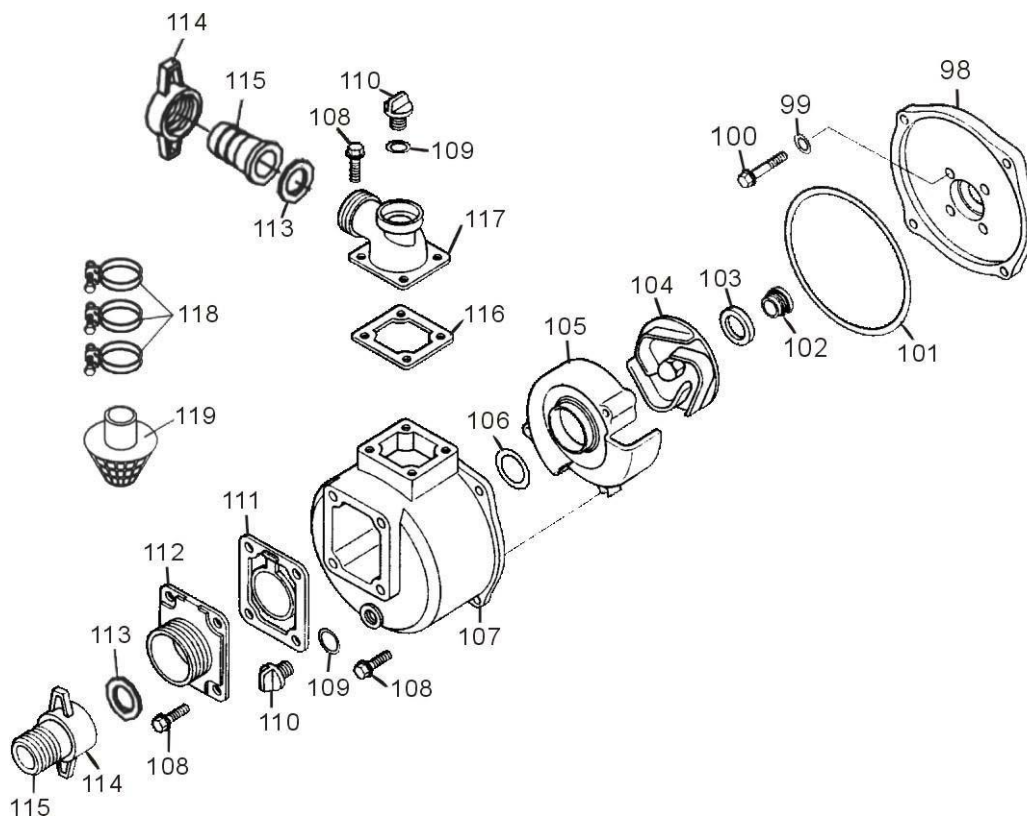

Reservedelskatalog

Varenr.: 9042637

Vandpumpe 2" Benzindrevet

Sdr. Ringvej 1 - 6600 Vejen - Tlf. 70 21 26 26 - Fax 70 21 26 30

www.p-lindberg.dk

Fig. 1 Pumpeenhed RS-model

Pos.	Varenummer	Tekst	Antal
98	9059208	Bagplade for pumpehus	1
98-119	9044680	Pumpeenhed kpl. RS	1
101	9019891	O-ring (stor) 202X4mm	1
102	9045026	Akseltætning, fast del	1
103	9045027	Akseltætning, skive	1
104	9044655	Pumpehjul, 4 vinget, 6 kant center	1
106	9019892	O-ring (lille) 62X7mm	1
109	9019893	O-ring til plastprop	2
110	9019887	Plastprop 3/4"	2
111	9045028	Kontraklap, gummi	1
112	9045029	Tilgangsstuds, 2" udv. gev.	1
113	9019890	Gummipakning for slangestuds	2
114	9019882	Omløber for 2" slangestuds	2
115	9019884	Slangestuds	2
119	9019886	Sugekurv Ø50	1

Fig.2 Motor 6,5 Hk

Pos.	Varenummer	Tekst	Description	Antal/Qty
1	9028256	Rekylstart	Recoil start	1
2	9058600	Luftfilterindsats	Airfilter	1
3	9019667	Stopknap	Stop switch	1
4	9044262	Tankdæksel	Fuelcap	1
5	9038938	Tændrør	Spark plug	1