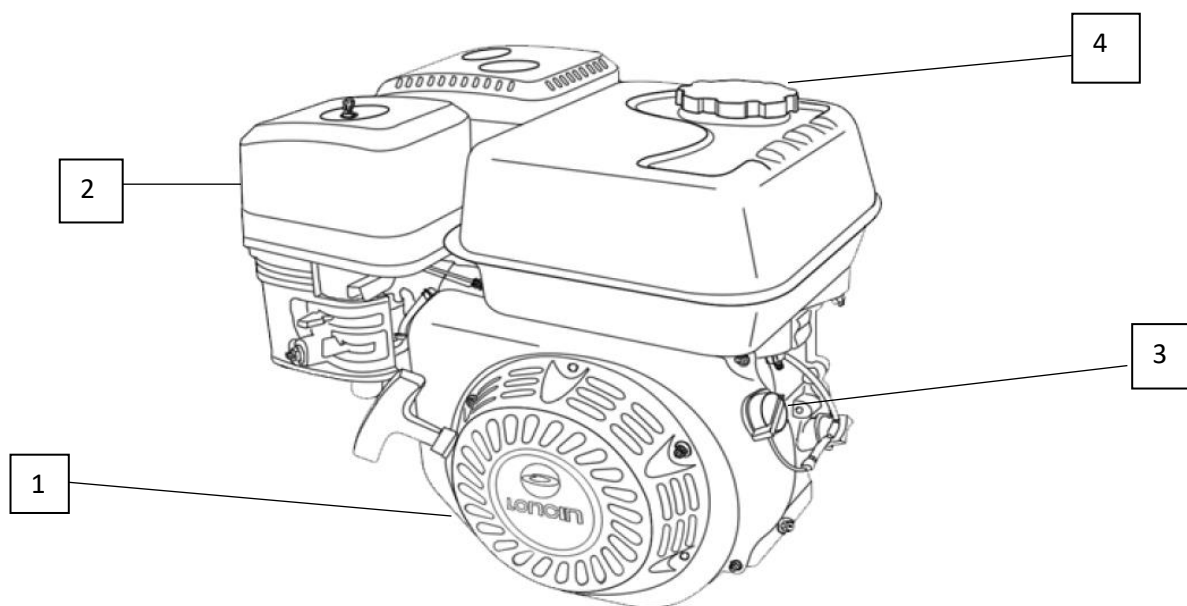

Reservedelskatalog

Varenr.: 9042637

Vandpumpe 2" Benzindrevet

Sdr. Ringvej 1 - 6600 Vejen - Tlf. 70 21 26 26 - Fax 70 21 26 30

www.p-lindberg.dk

Fig. 1 Pumpeenhed RS-model

Pos.	Varenummer	Tekst	Antal
98	9059208	Bagplade for pumpehus	1
98-119	9044680	Pumpeenhed kpl. RS	1
101	9019891	O-ring (stor) 202X4mm	1
102	9045026	Akseltætning, fast del	1
103	9045027	Akseltætning, skive	1
104	9044655	Pumpehjul, 4 vinget, 6 kant center	1
106	9019892	O-ring (lille) 62X7mm	1
109	9019893	O-ring til plastprop	2
110	9019887	Plastprop 3/4"	2
111	9045028	Kontraklap, gummi	1
112	9045029	Tilgangsstuds, 2" udv. gev.	1
113	9019890	Gummipakning for slangestuds	2
114	9019882	Omløber for 2" slangestuds	2
115	9019884	Slangestuds	2
119	9019886	Sugekurv Ø50	1

Fig.2 Motor 6,5 Hk

Pos.	Varenummer	Tekst	Description	Antal/Qty
1	9028256	Rekylstart	Recoil start	1
2	9058600	Luftfilterindsats	Airfilter	1
3	9019667	Stopknap	Stop switch	1
4	9044262	Tankdæksel	Fuelcap	1
5	9038938	Tændrør	Spark plug	1