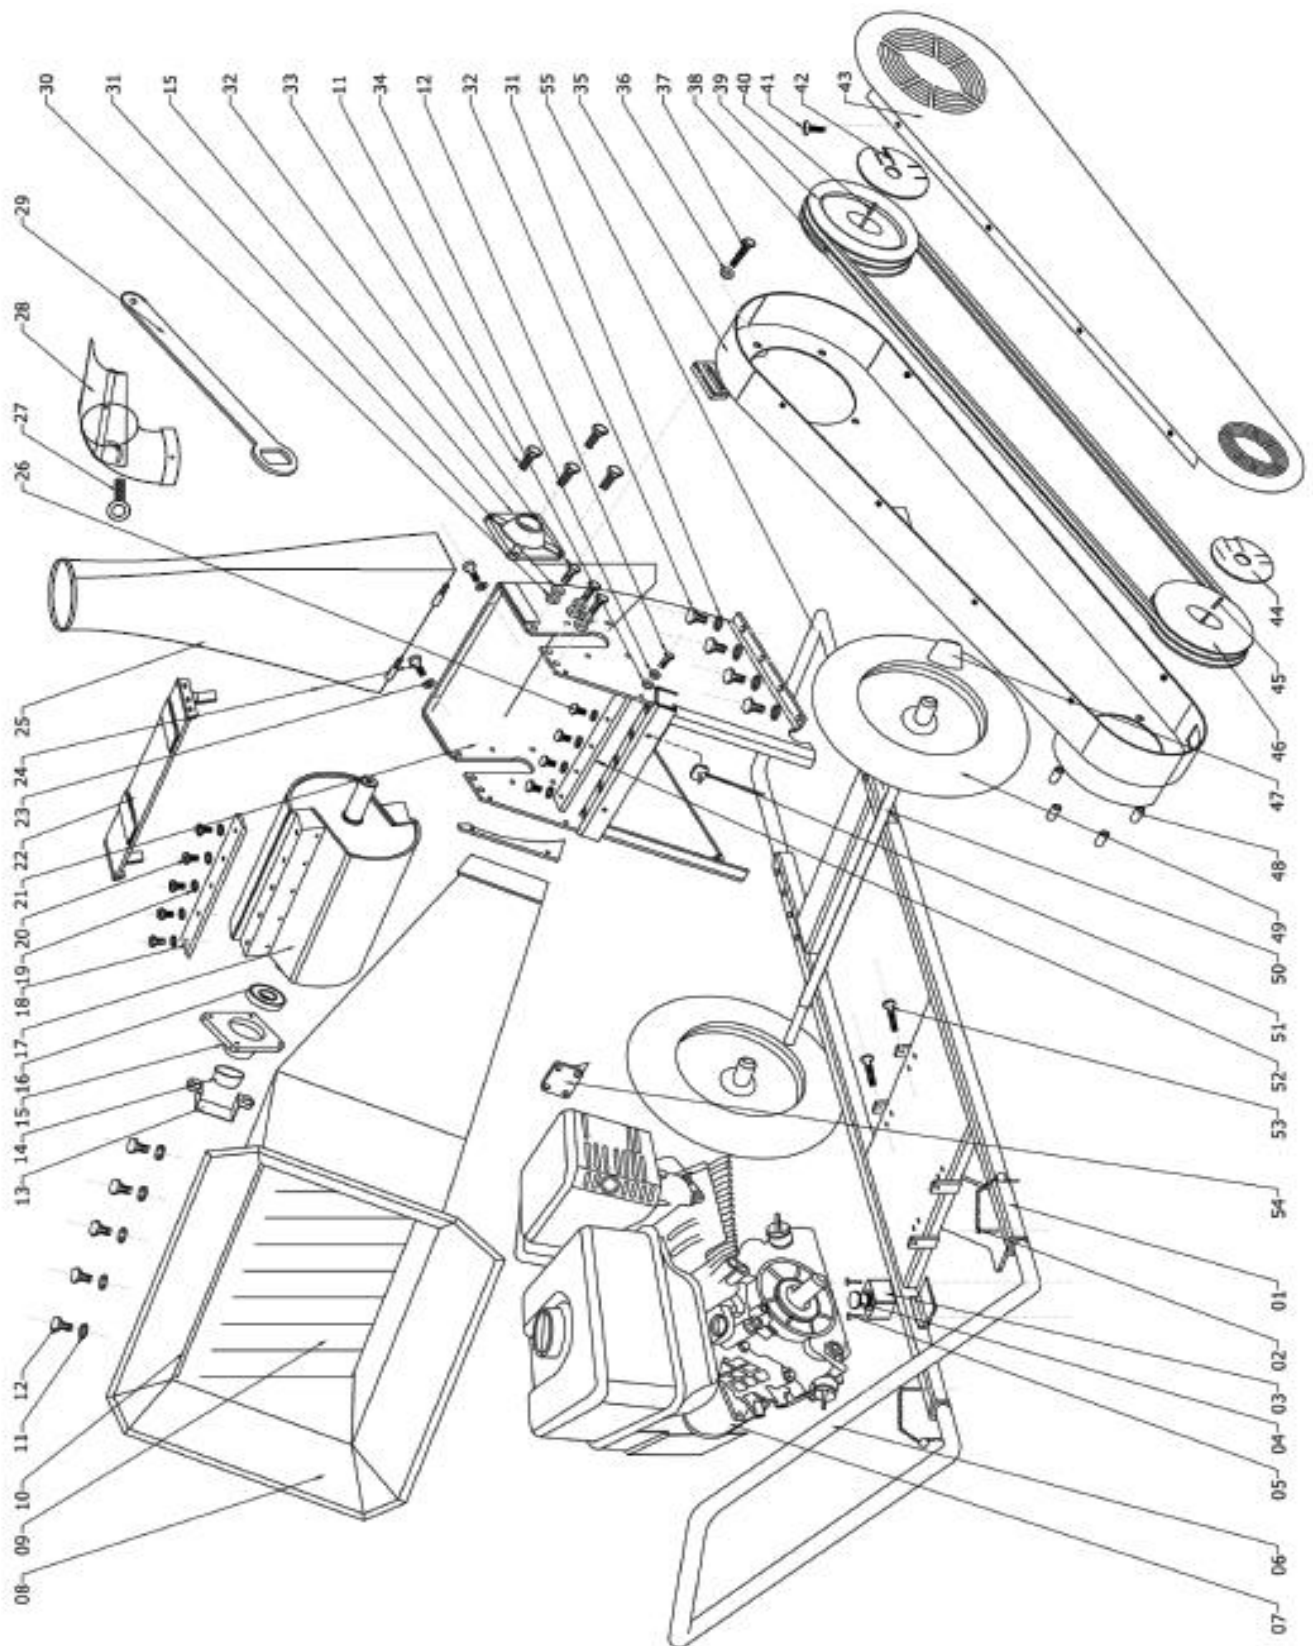

Reserveoversigt

Pos.	Varenummer	Varenavn	Description	Antal/pcs
1	N.A	Ramme	Frame	1
2		Split	Pin	2
3	9044145	Nødstop kasse "komplet med kontakt"	Emergency switch box	1
4	9044145	Nødstop kontakt "komplet med kasse"	Emergency switch	1
5	N.A	Bolt	Bolt	2
6	N.A	Håndtag	Handle	1
7	9044146	Motor kpl. 15 hk benzin	Engine	1
7.1	9042392	Starter 12V	Starter 12V	1
7.2	9044262	Tankdæksel	Fuel cap	1
7.3	9050289	Start nøgle f/elstart	Key f/startswitch	1
7.4	9035981	El startpanel	Electrical startpanel	1
7.5	9028257	Rekylstart komplet	Recoil start	1
7.6	9042619	Luftfilter hus komplet	Airfilter housing	1
7.7	9042620	Vinkelstuds luftfilter	Elbow airfilterhousing	1
7.8	9019739	Luftfilter indsats	Airfliter	1
7.9	9019749	Udstødningspakning	Exhaust gasket	1
7.10	9042380	Tændspole	Ingitioncoil	1
7.11	9044173	Afgangs vinkel f/lyddæmper	Elbow f/exhaust muffler	1
7.12	9044910	Lyddæmper	Muffler	1
8	N.A	Indførings tragt	Hopper	1
9	9044147	Gummiplade f. tragt	Rubber cover	1
10	9044148	Skinne 3 mm.	Strip 3mm	1
11	9050201	Planskive 6mm	Washer M6	6
12	N.A	Bolt M6X	Bolt M6X	6
13	N.A	Beskyttels dæksel	Lock washer	1
14	9044149	Lejedæksel	Cap bearing	1
15	9044150	Lejehus kpl. med leje	Bearing housing	2
16	N.A	Leje Brug 9044150	Bearing	2
17	9044152	Knivcylinder (rotor)	Rotor	1
18	9044153	Fliskniv	Blade	2
19	N.A	Skive	Washer	10
20	9044154	Knivbolt	Special bolt f/blade	10
21	N.A	Snittehus	Schredder box	1
22	9044155	Topplade f. snittehus	Top of the box	1
23	N.A	Skive	Washer	2
24	N.A	Bolt	Bolt	2
25	N.A	Afgangstragt	Conveyer	1
26	9044156	Bolt for modskær	Bolt f/counter blade	5
27	9044157	Fingerskrue f. flap	Bolt special	1
28	9062645	Afgangstud drejelig	Turnable chute	1
29	9044159	Specialnøgle for rotor	Rotor key	1
30	N.A	Spændeskive M8	Locking washer M8	6
31	9050202	Planskive 8mm	Washer	14
32	N.A	Bolt M8x	Bolt	14
33	N.A	Bolt f/lejehus	Bolt f/bearing housing	8
34	N.A	Spændeskive M6	Locking washer M6	2
35	9044160	Remskærm, indiv. del	Belt cover	1
36	N.A	Skive	Washer	8