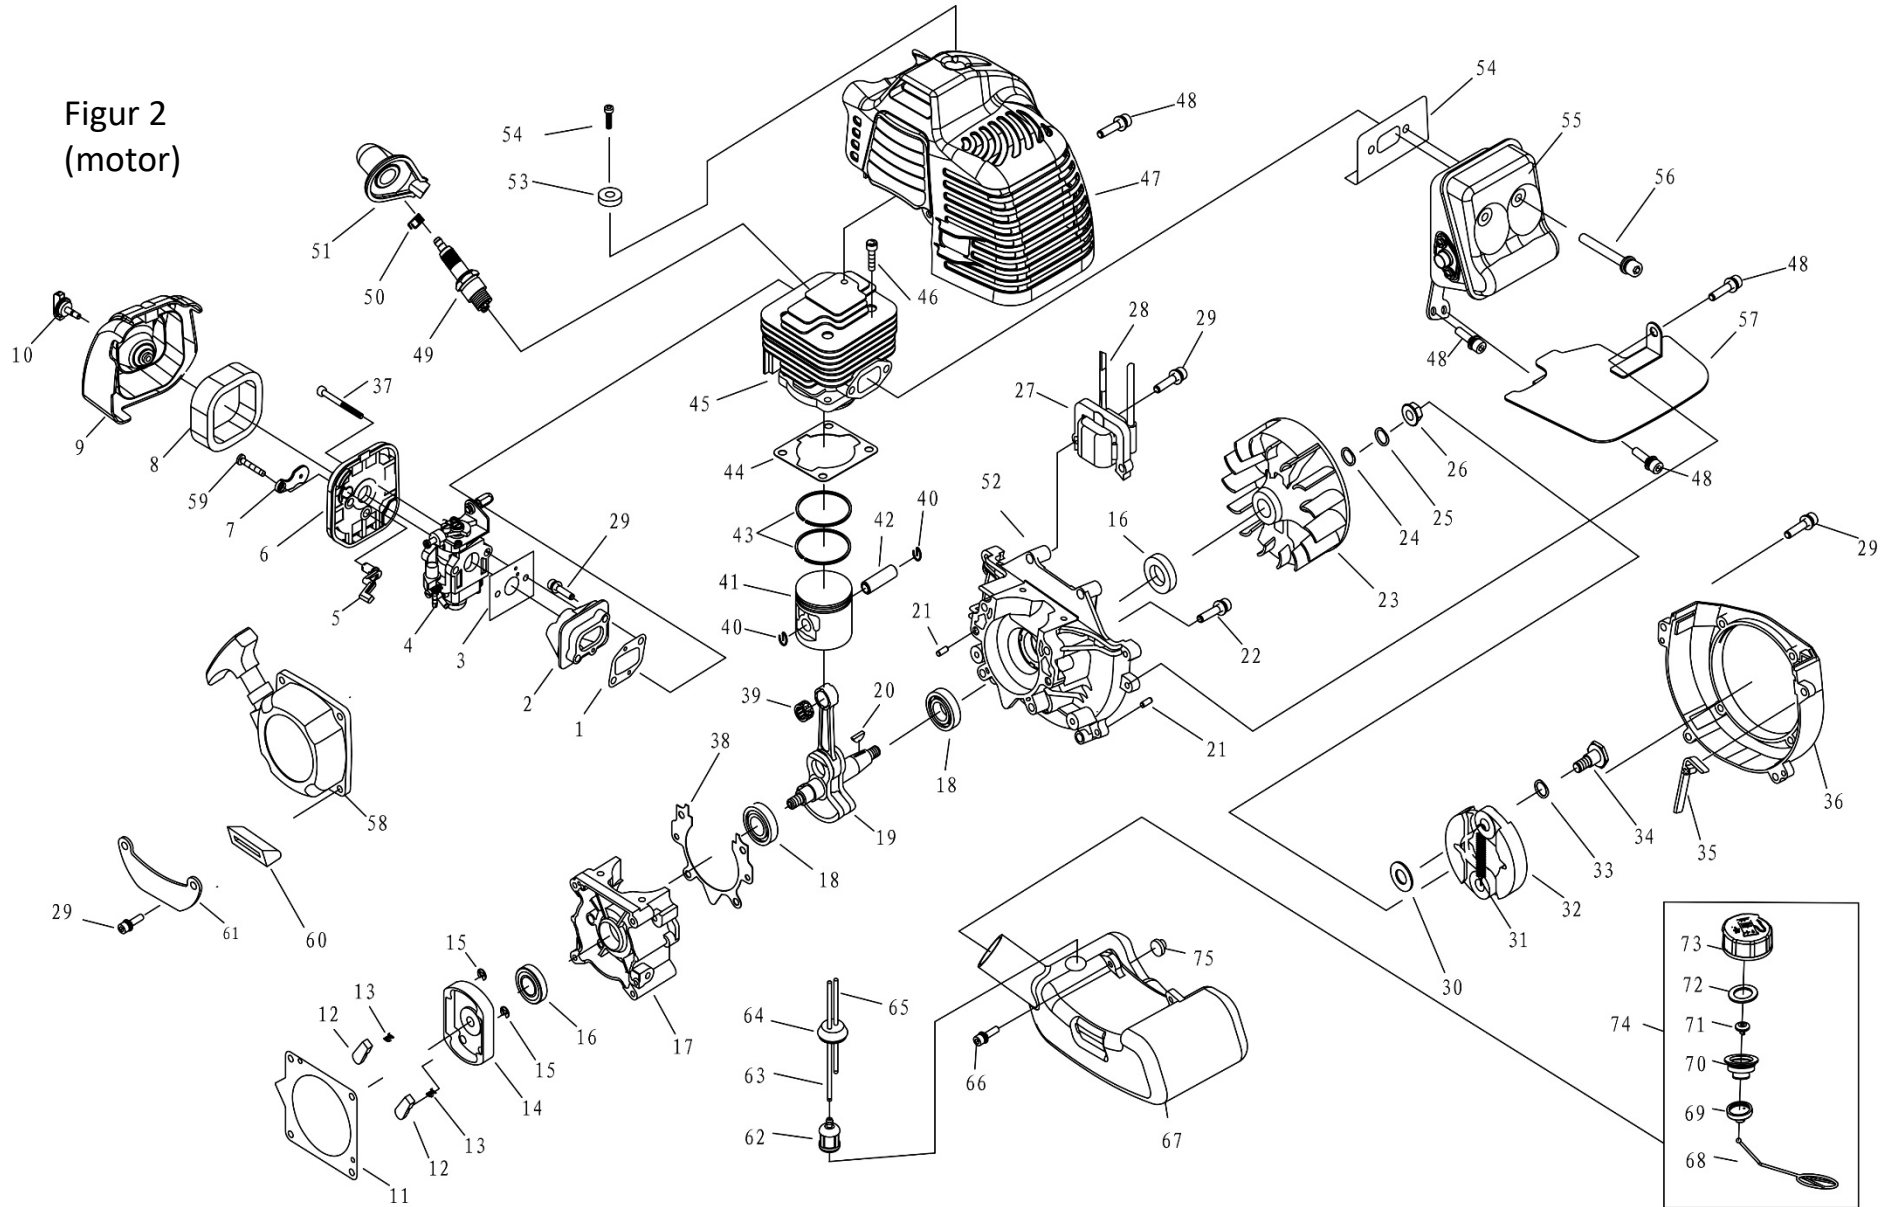

Figur 2
(motor)

Kontakt
Salgsafdeling, 7021 2626
Teknisk afdeling, 7696 2326

P. Lindberg
Sdr. Ringvej 1
DK – 6600 Vejen

RES 9044212 DK V6
www.p-lindberg.dk
salg@p-lindberg.dk

Dele til figur 2 (motor)

Pos.	Varenr	Varenavn	Item Name	Antal/qty
	9043193	Motor, komplet	Engine, complete	1
1	9062703	Pakning, indsugning. Studs / cylinder	Gasket	1
2	9050635	Indsugningsstuds	Admitting pipe	1
3	9050634	Pakning, indsugning. Karburator / studs	Gasket	1
4	9037622	Karburator	Carburator	1
6	9050636	Luftfilter bagplade	Cleaner inside cover	1
8	9015997	Luftfilter, skum	Filter	1
9	9050105	Luftfilterdæksel	Cleaner outside cover	1
10	9051187	Fingerskrue f/luftfilter	Screw	1
14	9015958	Medbringerskål	Start reel	1
27	9062684	Tændspole	Coil	1
41	N/A	Stempel	Piston	1
43	N/A	Stempelring	Piston ring	2
44	N/A	Cylinderpakning	Gasket	1
45	N/A	Cylinder	Cylinder	1
49	9042472	Tændrør	Plug	1
58	9043263	Rekylstart, komplet	Starter	1
62	9043288	Benzinfilter	Fuel filter	1
63-65	9043240	Benzinslangesæt	Fuel pipe	1
67	9052601	Benzintank	Fuel tank	1
74	9062685	Benzindæksel, komplet	Fuel tank lid, complete	1

Vi forbeholder os ret til uden foregående varsel at ændre de tekniske parametre og specifikationer for dette produkt.