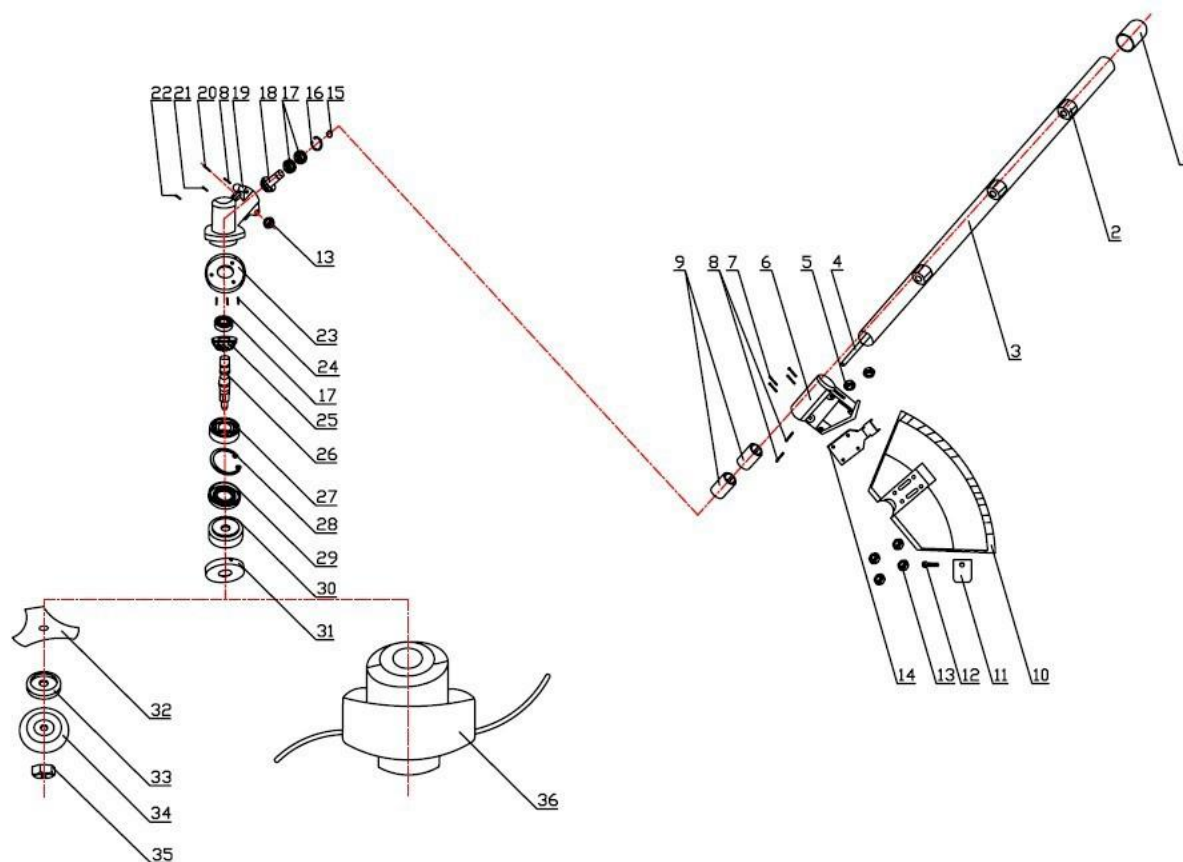

Kombi set

Reservdelskatalog

Art. 9041505

Fig. 1 Motordel

Pos.	Art	Text	Antal
27	9042472	Tändstift	1
28	9041633	Tändspole	1
57	9016159	Luftfilter	1
61	9041634	Förgasare	1
61-1	9042058	Primer boll	1
63	9043266	Insugnings packning förgasare	1
64	9035484	Insugningspackning	1
66	9043265	Insugningspackning cylinder	1
67	9041636	Bensintank	1
68	9041637	Tanklock	1
73	9043240	Bensinslang set	1
78	9041635	Rekylstart komplett	1
89	9015958	Medbringare rekylstart alu	1

Pos.	Art	Text	Antal
2	9041626	Kopplingsskål 7 splines	1
8	9043257	Kopplingsmuff	1
11-12	9043258	Gummibussning vid motor	1
13	9041642	Kontrollhandtag komplett	1
14	9041624	Bärögla med klämring	
24	9042746	Samlingskoppling 4 kant / 7 splines	1
	9041623	Samlingskoppling 7 spline / 7 splines	1
	9044897	Samlingskoppling 4 kant / 9 splines	1
25	9045192	Invändig motoraxel 763 mm 7/7 splines	1
	9045193	Invändig axel 763 mm 4/4 fyrkant-fyrkant	1
	9045194	Invändig axel 763 mm 4/7 splines	1
	9044898	Invändig axel 763 mm 4/9 splines	1
27	9044899	Ytterrör komplett	1

Pos.	Art	Text	Antal
3	9044899	Ytterrör komplett	1
4	9045193	Invändig axel 763 mm 4/4 fyrkant-fyrkant	1
4.1	9045194	Invändig axel 763 mm 4/7 splines	1
4.2	9044898	Invändig axel 763 mm 4/9 splines	1
6,10,11,14	9041627	Trimmer skärm plast stångmonterad Ø 26mm	1
	9043252	Trimmer skärm plast för montering på alu skärm	1
	9043253	Trimmer skärm alu för montering på vinkelväxel	1
	9041622	Kniv för avkortning av trimmertråd	1
15-31	9041628	Vinkelväxel komplett 7 splines	1
	9043250	Vinkelväxel komplett 9 splines	1
	9046890	Avståndsbricka för vinkelväxel	1
35	9041773	Mutter M10x1,25 vänstergäng	1

Pos.	Art.	Text	Antal
	9041631	Häcksax huvud komplett 7 splines	1
	9044893	Häcksax huvud komplett 9 splines	1
3	9044899	Ytterrör komplett	1
4	9045193	Invändig axel 763 mm 4/4 fyrkant-fyrkant	1
4.1	9045194	Invändig axel 763 mm 4/7 splines	1
4.2	9044898	Invändig axel 763 mm 4/9 splines	1
43	9044198	Tandhjul excentrisk	1