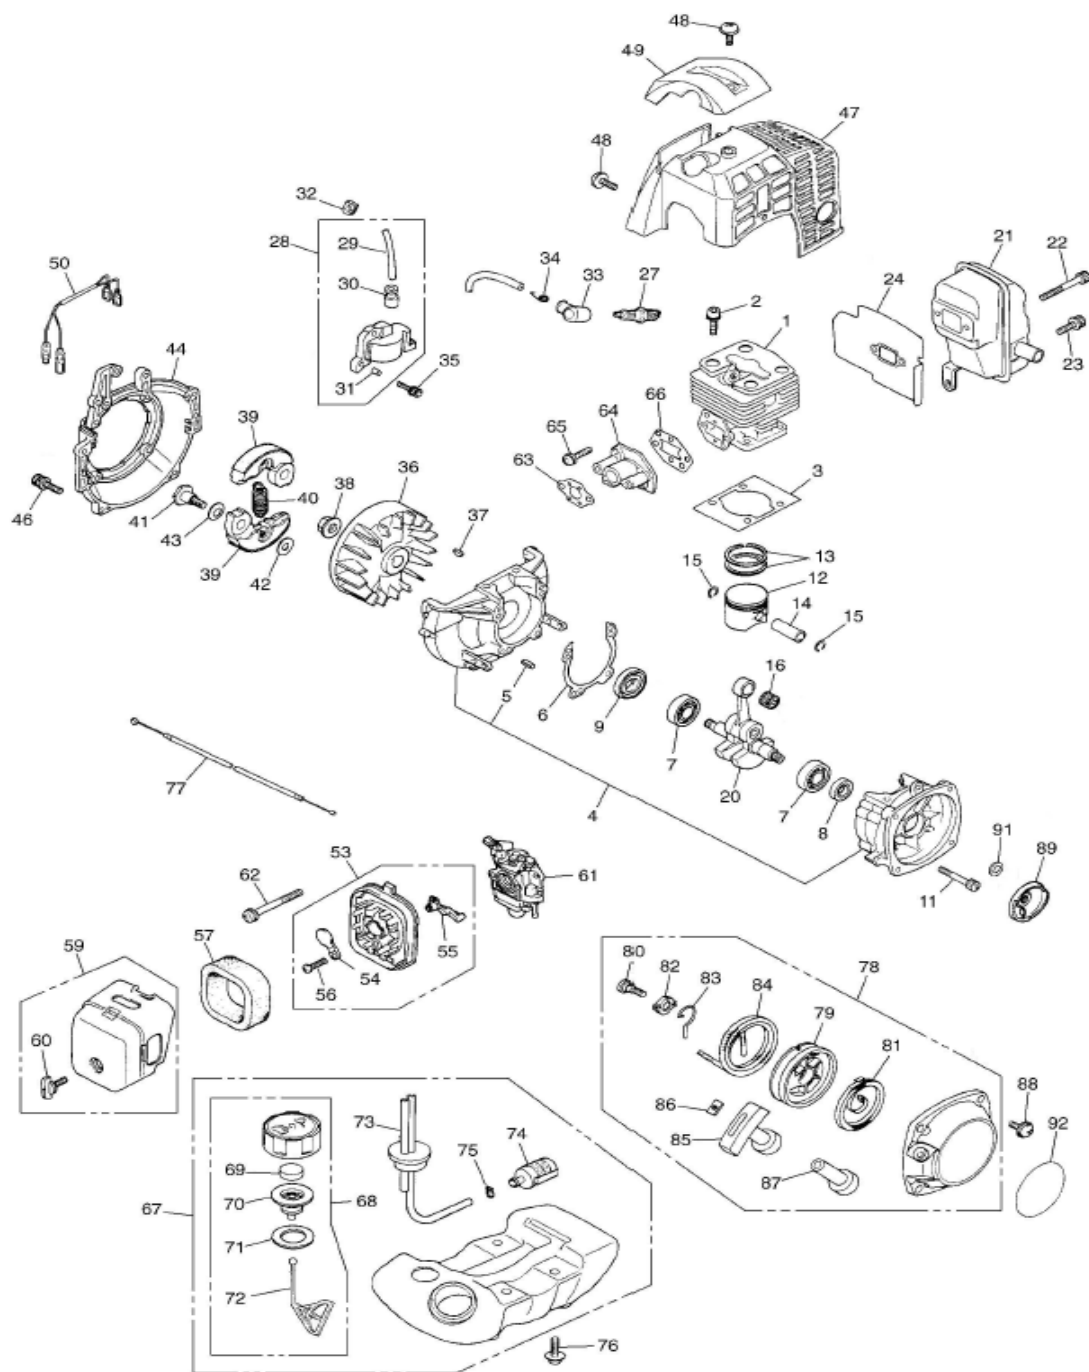

Kombi set

Reservdelskatalog

Art. 9041505

Fig. 1 Motordel

Pos.	Art	Text	Antal
27	9042472	Tändstift	1
28	9041633	Tändspole	1
57	9016159	Luftfilter	1
61	9041634	Förgasare	1
61-1	9042058	Primer boll	1
63	9043266	Insugnings packning förgasare	1
64	9035484	Insugningspackning	1
66	9043265	Insugningspackning cylinder	1
67	9041636	Bensintank	1
68	9041637	Tanklock	1
73	9043240	Bensinslang set	1
78	9041635	Rekylstart komplett	1
89	9015958	Medbringare rekylstart alu	1

Pos.	Art	Text	Antal
2	9041626	Kopplingsskål 7 splines	1
8	9043257	Kopplingsmuff	1
11-12	9043258	Gummibussning vid motor	1
13	9041642	Kontrollhandtag komplett	1
14	9041624	Bärögla med klämring	
24	9042746	Samlingskoppling 4 kant / 7 splines	1
	9041623	Samlingskoppling 7 spline / 7 splines	1
	9044897	Samlingskoppling 4 kant / 9 splines	1
25	9045192	Invändig motoraxel 763 mm 7/7 splines	1
	9045193	Invändig axel 763 mm 4/4 fyrkant-fyrkant	1
	9045194	Invändig axel 763 mm 4/7 splines	1
	9044898	Invändig axel 763 mm 4/9 splines	1
27	9044899	Ytterrör komplett	1

Pos.	Art	Text	Antal
3	9044899	Ytterrör komplett	1
4	9045193	Invändig axel 763 mm 4/4 fyrkant-fyrkant	1
4.1	9045194	Invändig axel 763 mm 4/7 splines	1
4.2	9044898	Invändig axel 763 mm 4/9 splines	1
6,10,11,14	9041627	Trimmer skärm plast stångmonterad Ø 26mm	1
	9043252	Trimmer skärm plast för montering på alu skärm	1
	9043253	Trimmer skärm alu för montering på vinkelväxel	1
	9041622	Kniv för avkortning av trimmertråd	1
15-31	9041628	Vinkelväxel komplett 7 splines	1
	9043250	Vinkelväxel komplett 9 splines	1
	9046890	Avståndsbricka för vinkelväxel	1
35	9041773	Mutter M10x1,25 vänstergäng	1

Pos.	Art.	Text	Antal
	9041631	Häcksax huvud komplett 7 splines	1
	9044893	Häcksax huvud komplett 9 splines	1
3	9044899	Ytterrör komplett	1
4	9045193	Invändig axel 763 mm 4/4 fyrkant-fyrkant	1
4.1	9045194	Invändig axel 763 mm 4/7 splines	1
4.2	9044898	Invändig axel 763 mm 4/9 splines	1
43	9044198	Tandhjul excentrisk	1