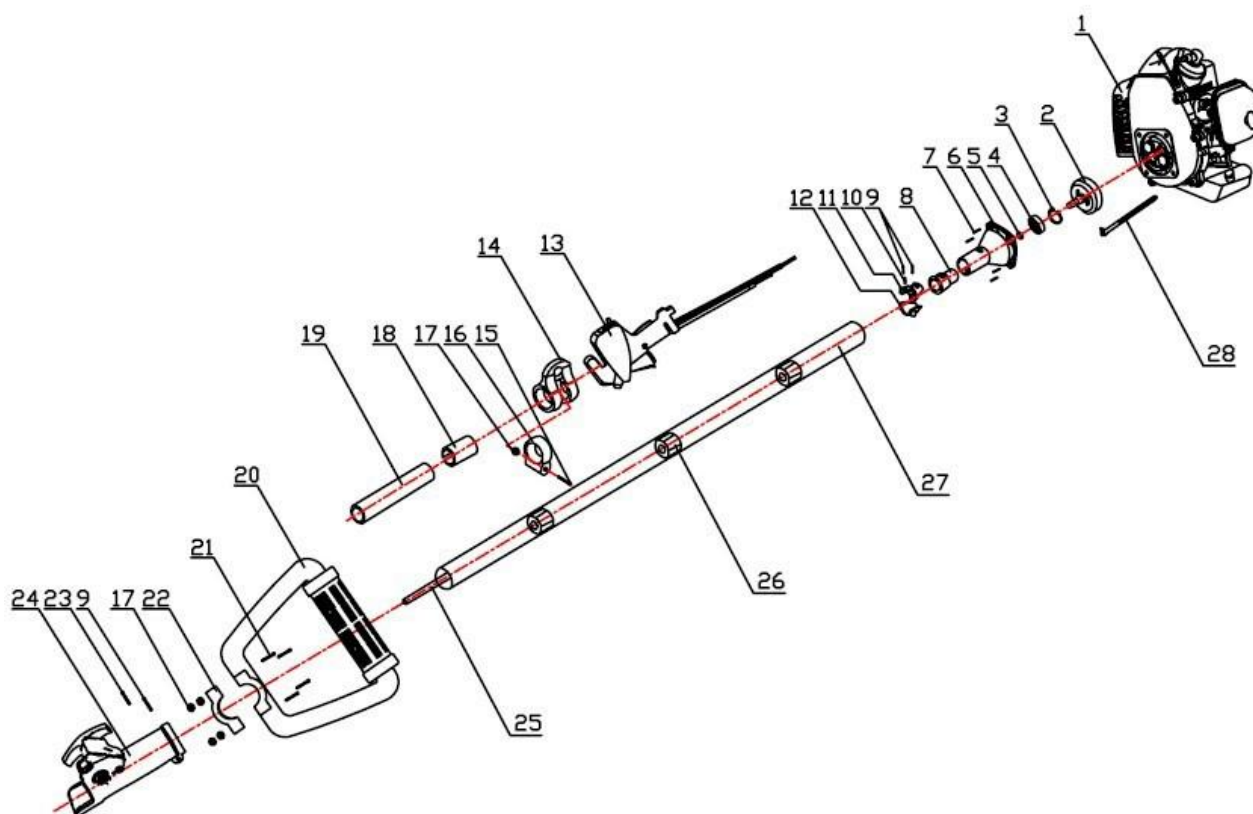

Kombi set

Reservdelskatalog

Art. 9041505

Fig. 1 Motordel

Pos.	Art	Text	Antal
27	9042472	Tändstift	1
28	9041633	Tändspole	1
57	9016159	Luftfilter	1
61	9041634	Förgasare	1
61-1	9042058	Primer boll	1
63	9043266	Insugnings packning förgasare	1
64	9035484	Insugningspackning	1
66	9043265	Insugningspackning cylinder	1
67	9041636	Bensintank	1
68	9041637	Tanklock	1
73	9043240	Bensinslang set	1
78	9041635	Rekylstart komplett	1
89	9015958	Medbringare rekylstart alu	1

Pos.	Art	Text	Antal
2	9041626	Kopplingsskål 7 splines	1
8	9043257	Kopplingsmuff	1
11-12	9043258	Gummibussning vid motor	1
13	9041642	Kontrollhandtag komplett	1
14	9041624	Bärögla med klämring	
24	9042746	Samlingskoppling 4 kant / 7 splines	1
	9041623	Samlingskoppling 7 spline / 7 splines	1
	9044897	Samlingskoppling 4 kant / 9 splines	1
25	9045192	Invändig motoraxel 763 mm 7/7 splines	1
	9045193	Invändig axel 763 mm 4/4 fyrkant-fyrkant	1
	9045194	Invändig axel 763 mm 4/7 splines	1
	9044898	Invändig axel 763 mm 4/9 splines	1
27	9044899	Ytterrör komplett	1

Pos.	Art	Text	Antal
3	9044899	Ytterrör komplett	1
4	9045193	Invändig axel 763 mm 4/4 fyrkant-fyrkant	1
4.1	9045194	Invändig axel 763 mm 4/7 splines	1
4.2	9044898	Invändig axel 763 mm 4/9 splines	1
6,10,11,14	9041627	Trimmer skärm plast stångmonterad Ø 26mm	1
	9043252	Trimmer skärm plast för montering på alu skärm	1
	9043253	Trimmer skärm alu för montering på vinkelväxel	1
	9041622	Kniv för avkortning av trimmertråd	1
15-31	9041628	Vinkelväxel komplett 7 splines	1
	9043250	Vinkelväxel komplett 9 splines	1
	9046890	Avståndsbricka för vinkelväxel	1
35	9041773	Mutter M10x1,25 vänstergäng	1

Pos.	Art.	Text	Antal
	9041631	Häcksax huvud komplett 7 splines	1
	9044893	Häcksax huvud komplett 9 splines	1
3	9044899	Ytterrör komplett	1
4	9045193	Invändig axel 763 mm 4/4 fyrkant-fyrkant	1
4.1	9045194	Invändig axel 763 mm 4/7 splines	1
4.2	9044898	Invändig axel 763 mm 4/9 splines	1
43	9044198	Tandhjul excentrisk	1