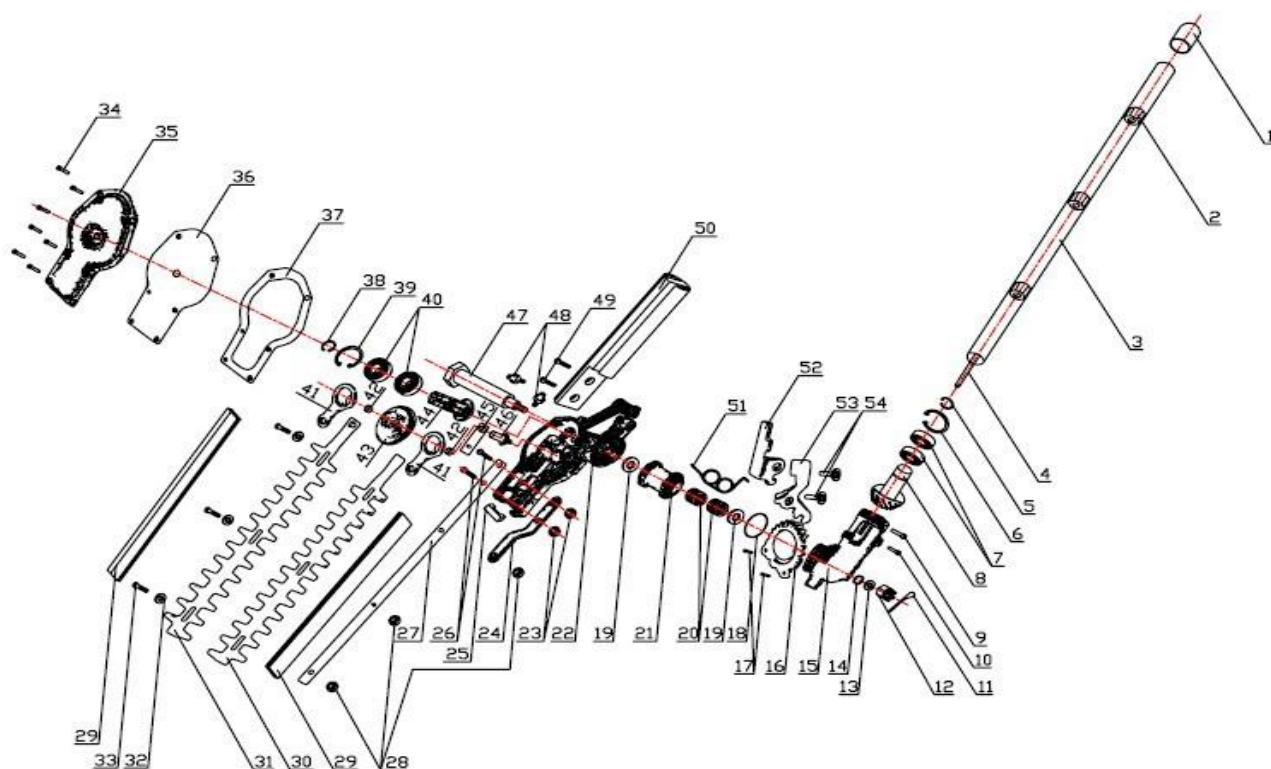

Kombi set

Reservdelskatalog

Art. 9041505

Fig. 1 Motordel

Pos.	Art	Text	Antal
27	9042472	Tändstift	1
28	9041633	Tändspole	1
57	9016159	Luftfilter	1
61	9041634	Förgasare	1
61-1	9042058	Primer boll	1
63	9043266	Insugnings packning förgasare	1
64	9035484	Insugningspackning	1
66	9043265	Insugningspackning cylinder	1
67	9041636	Bensintank	1
68	9041637	Tanklock	1
73	9043240	Bensinslang set	1
78	9041635	Rekylstart komplett	1
89	9015958	Medbringare rekylstart alu	1

Pos.	Art	Text	Antal
2	9041626	Kopplingsskål 7 splines	1
8	9043257	Kopplingsmuff	1
11-12	9043258	Gummibussning vid motor	1
13	9041642	Kontrollhandtag komplett	1
14	9041624	Bärögla med klämring	
24	9042746	Samlingskoppling 4 kant / 7 splines	1
	9041623	Samlingskoppling 7 spline / 7 splines	1
	9044897	Samlingskoppling 4 kant / 9 splines	1
25	9045192	Invändig motoraxel 763 mm 7/7 splines	1
	9045193	Invändig axel 763 mm 4/4 fyrkant-fyrkant	1
	9045194	Invändig axel 763 mm 4/7 splines	1
	9044898	Invändig axel 763 mm 4/9 splines	1
27	9044899	Ytterrör komplett	1

Pos.	Art	Text	Antal
3	9044899	Ytterrör komplett	1
4	9045193	Invändig axel 763 mm 4/4 fyrkant-fyrkant	1
4.1	9045194	Invändig axel 763 mm 4/7 splines	1
4.2	9044898	Invändig axel 763 mm 4/9 splines	1
6,10,11,14	9041627	Trimmer skärm plast stångmonterad Ø 26mm	1
	9043252	Trimmer skärm plast för montering på alu skärm	1
	9043253	Trimmer skärm alu för montering på vinkelväxel	1
	9041622	Kniv för avkortning av trimmertråd	1
15-31	9041628	Vinkelväxel komplett 7 splines	1
	9043250	Vinkelväxel komplett 9 splines	1
	9046890	Avståndsbricka för vinkelväxel	1
35	9041773	Mutter M10x1,25 vänstergäng	1

Pos.	Art.	Text	Antal
	9041631	Häcksax huvud komplett 7 splines	1
	9044893	Häcksax huvud komplett 9 splines	1
3	9044899	Ytterrör komplett	1
4	9045193	Invändig axel 763 mm 4/4 fyrkant-fyrkant	1
4.1	9045194	Invändig axel 763 mm 4/7 splines	1
4.2	9044898	Invändig axel 763 mm 4/9 splines	1
43	9044198	Tandhjul excentrisk	1