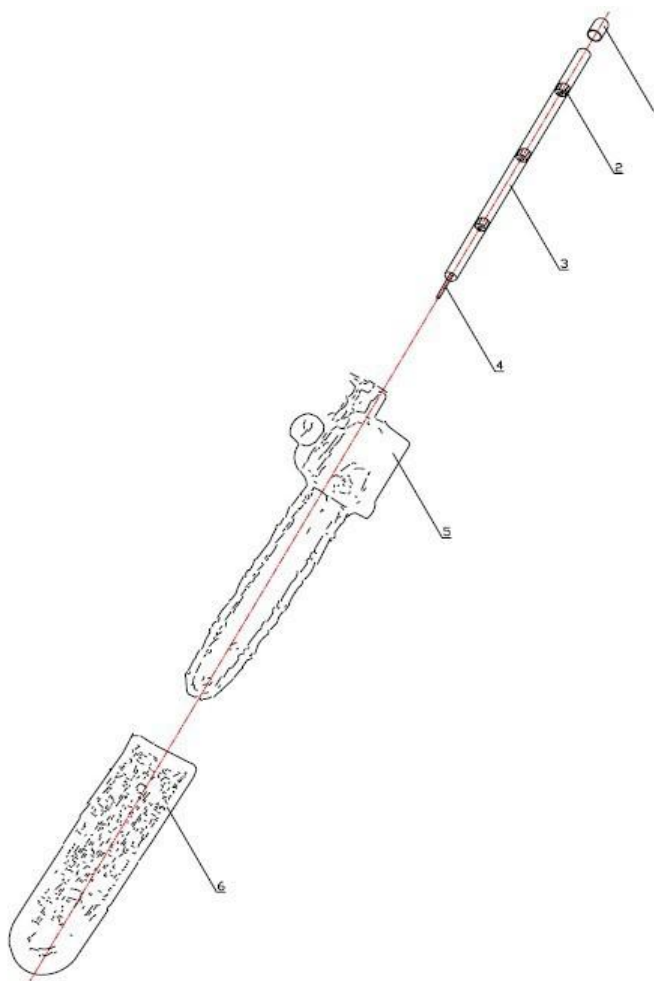

Kombi set

Reservdelskatalog

Art. 9041505

Fig. 1 Motordel

Pos.	Art	Text	Antal
27	9042472	Tändstift	1
28	9041633	Tändspole	1
57	9016159	Luftfilter	1
61	9041634	Förgasare	1
61-1	9042058	Primer boll	1
63	9043266	Insugnings packning förgasare	1
64	9035484	Insugningspackning	1
66	9043265	Insugningspackning cylinder	1
67	9041636	Bensintank	1
68	9041637	Tanklock	1
73	9043240	Bensinslang set	1
78	9041635	Rekylstart komplett	1
89	9015958	Medbringare rekylstart alu	1

Pos.	Art	Text	Antal
2	9041626	Kopplingsskål 7 splines	1
8	9043257	Kopplingsmuff	1
11-12	9043258	Gummibussning vid motor	1
13	9041642	Kontrollhandtag komplett	1
14	9041624	Bärögla med klämring	
24	9042746	Samlingskoppling 4 kant / 7 splines	1
	9041623	Samlingskoppling 7 spline / 7 splines	1
	9044897	Samlingskoppling 4 kant / 9 splines	1
25	9045192	Invändig motoraxel 763 mm 7/7 splines	1
	9045193	Invändig axel 763 mm 4/4 fyrkant-fyrkant	1
	9045194	Invändig axel 763 mm 4/7 splines	1
	9044898	Invändig axel 763 mm 4/9 splines	1
27	9044899	Ytterrör komplett	1

Pos.	Art	Text	Antal
3	9044899	Ytterrör komplett	1
4	9045193	Invändig axel 763 mm 4/4 fyrkant-fyrkant	1
4.1	9045194	Invändig axel 763 mm 4/7 splines	1
4.2	9044898	Invändig axel 763 mm 4/9 splines	1
6,10,11,14	9041627	Trimmer skärm plast stångmonterad Ø 26mm	1
	9043252	Trimmer skärm plast för montering på alu skärm	1
	9043253	Trimmer skärm alu för montering på vinkelväxel	1
	9041622	Kniv för avkortning av trimmertråd	1
15-31	9041628	Vinkelväxel komplett 7 splines	1
	9043250	Vinkelväxel komplett 9 splines	1
	9046890	Avståndsbricka för vinkelväxel	1
35	9041773	Mutter M10x1,25 vänstergäng	1

Pos.	Art.	Text	Antal
	9041631	Häcksax huvud komplett 7 splines	1
	9044893	Häcksax huvud komplett 9 splines	1
3	9044899	Ytterrör komplett	1
4	9045193	Invändig axel 763 mm 4/4 fyrkant-fyrkant	1
4.1	9045194	Invändig axel 763 mm 4/7 splines	1
4.2	9044898	Invändig axel 763 mm 4/9 splines	1
43	9044198	Tandhjul excentrisk	1