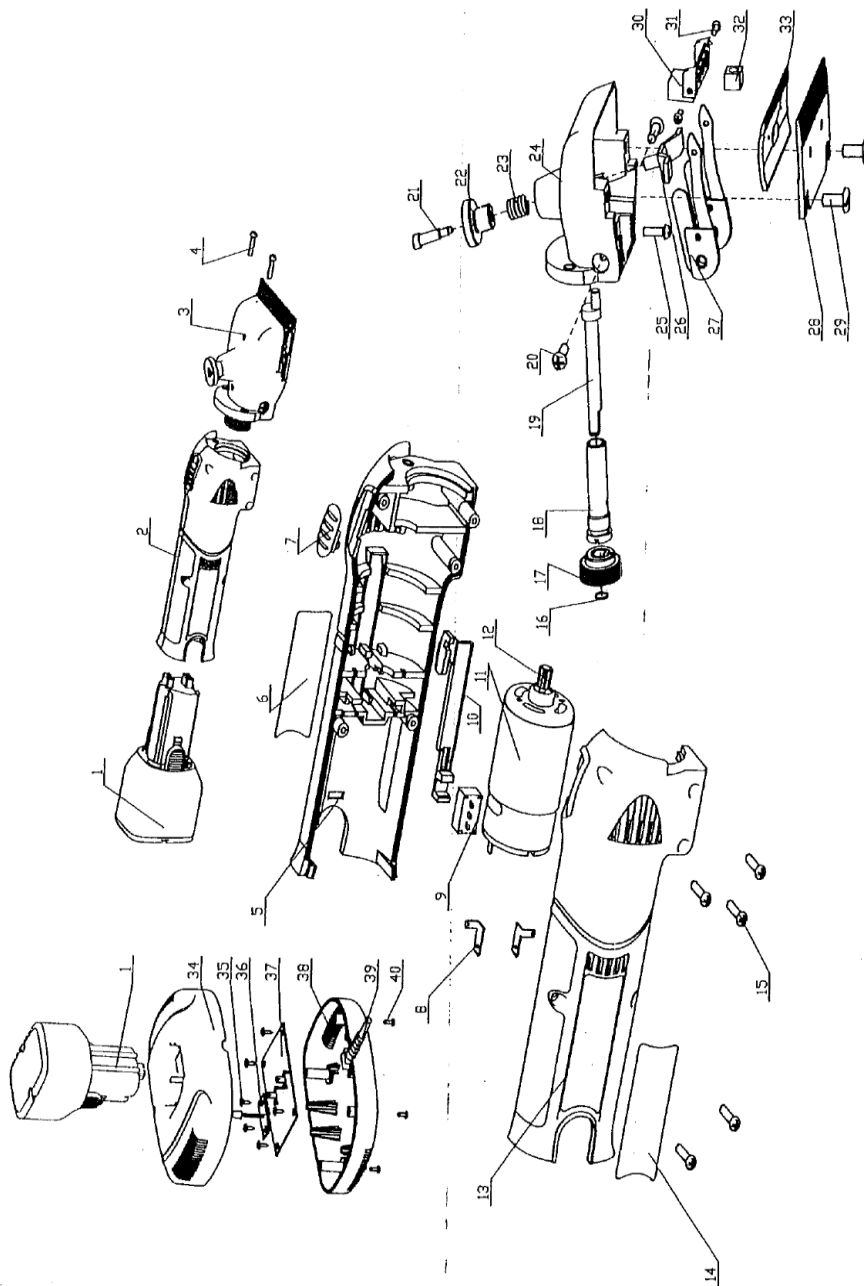

Reservdelsöversikt

Art. 9050932 och 9050933

Klippmaskin (häst och kreaturer) 10,8 V

Hästklippmaskin - Art. 9050932
Kreaturklippmaskin - Art. 9050933

Pos	PL-Nummer	Beskrivelse	Antal
1	9053036	Batteri	1
17	9054007	Tandhjul	1
26	9054008	Tryckplatta	1
27	9054009	Bladfjäder	2
29	9054010	Skruv till underkniv	2
30	9054011	Överdel till knivblad	1
32	9054012	Vibrationskloss	1