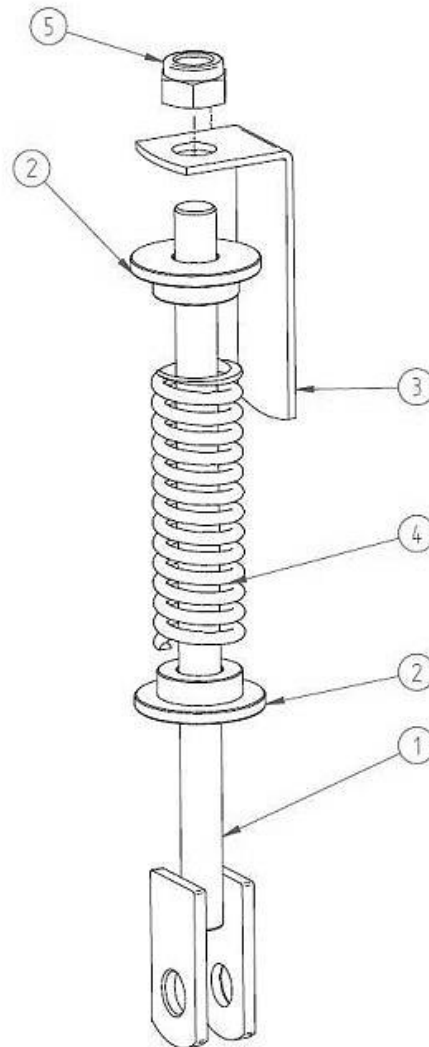

FIGUR 8 – REMSPÄNNARE

DELAR TILL FIGUR 8

Pos	Varunamn	Item name	OE nr	alla modeller	St/pcs
1	Stramarm	Tensioner rod	T000496	N/A	1
2	Fjäderlager	Tensioner spring seat	T000637	N/A	2
3	Beslag	Angle bar	T001116	N/A	1
4	Fjäder	Tensioner spring	T000663	N/A	1
5	Låsmutter, M16	Self-locking nut, M16	T000294	9050217	1