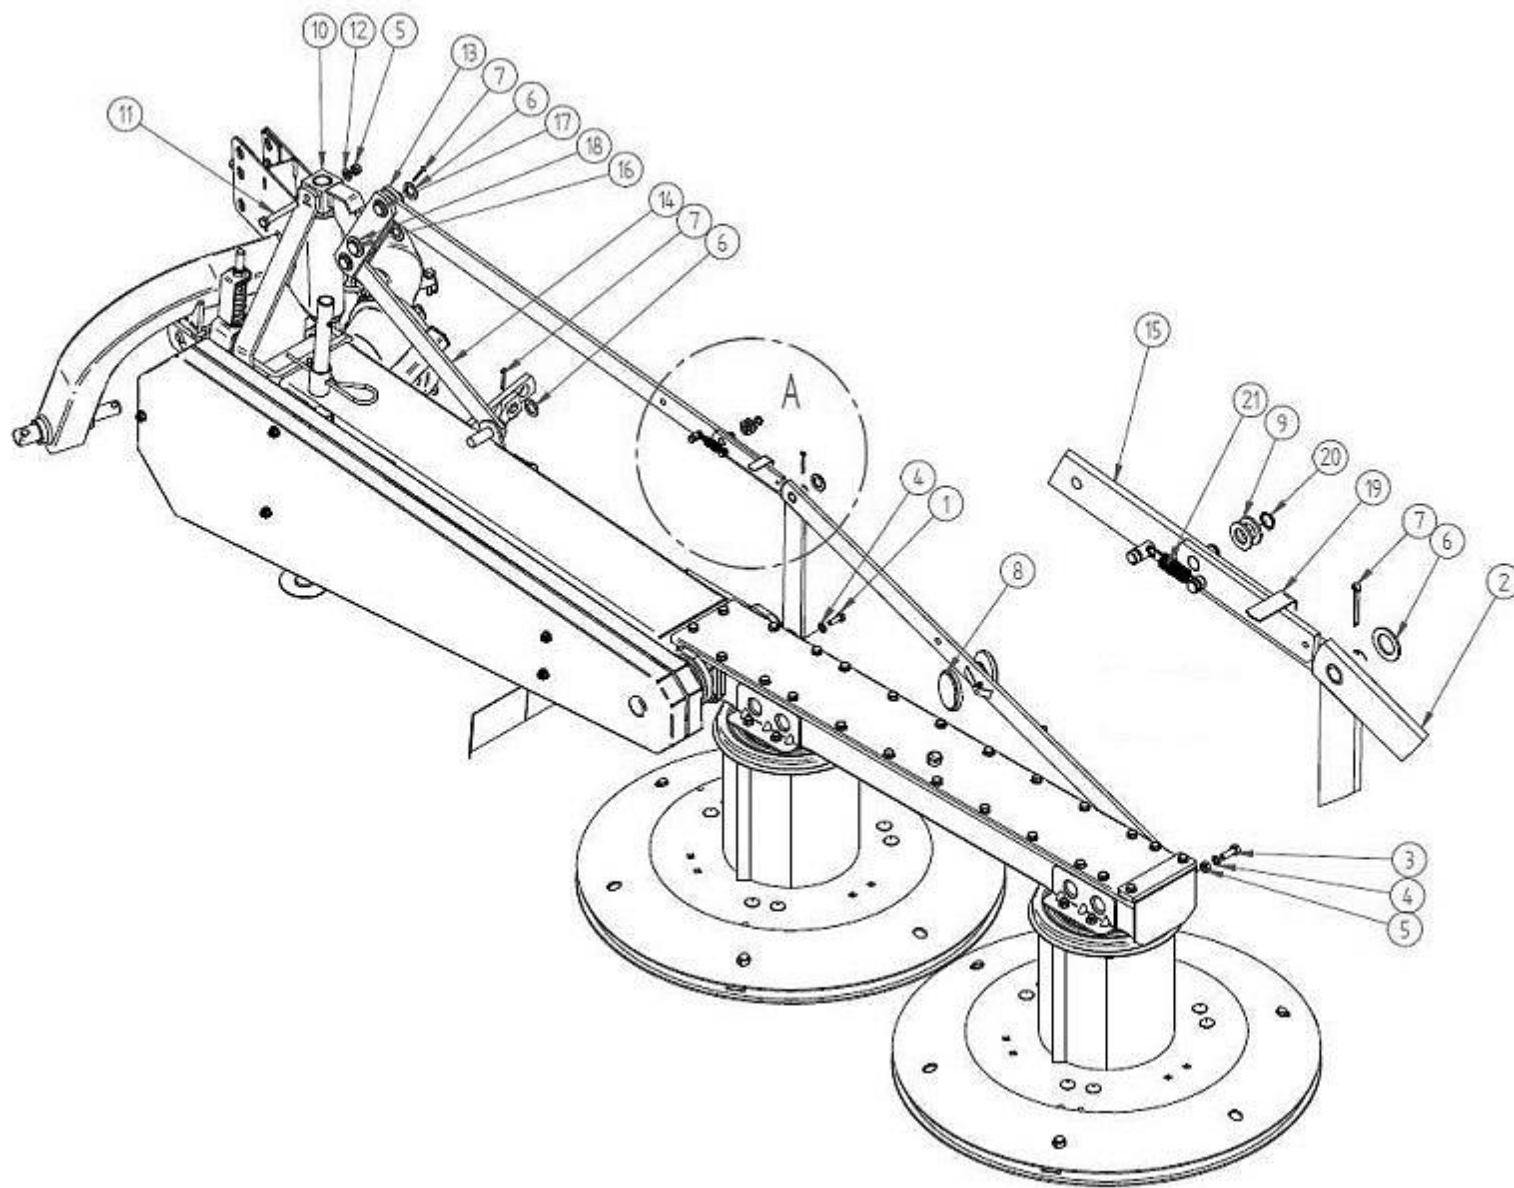

ROTORSLÅTTERMASKIN

Reservdelskatalog för Talex rotorslåttermaskiner

135 cm	9058170
165 cm	9054233
185 cm	9054739

Figur 1 Modell m/lyftanordning
Figur 2 Modell m/hydraulik
Figur 3 Fäste, 165 & 185
Figur 4 Fäste, 135

Figur 5 Mellandel
Figur 6 Centrumdel, 135
Figur 7 Huvudaxel
Figur 8 Remspännare

Figur 9 Säkerhetsanordning
Figur 10 Växellåda
Figur 11 Rotor
Figur 12 Verktyg

Figur 13 Skärm
Figur 14 Drivaxel

FIGUR 1 – MODELL MED LYFTANORDNING