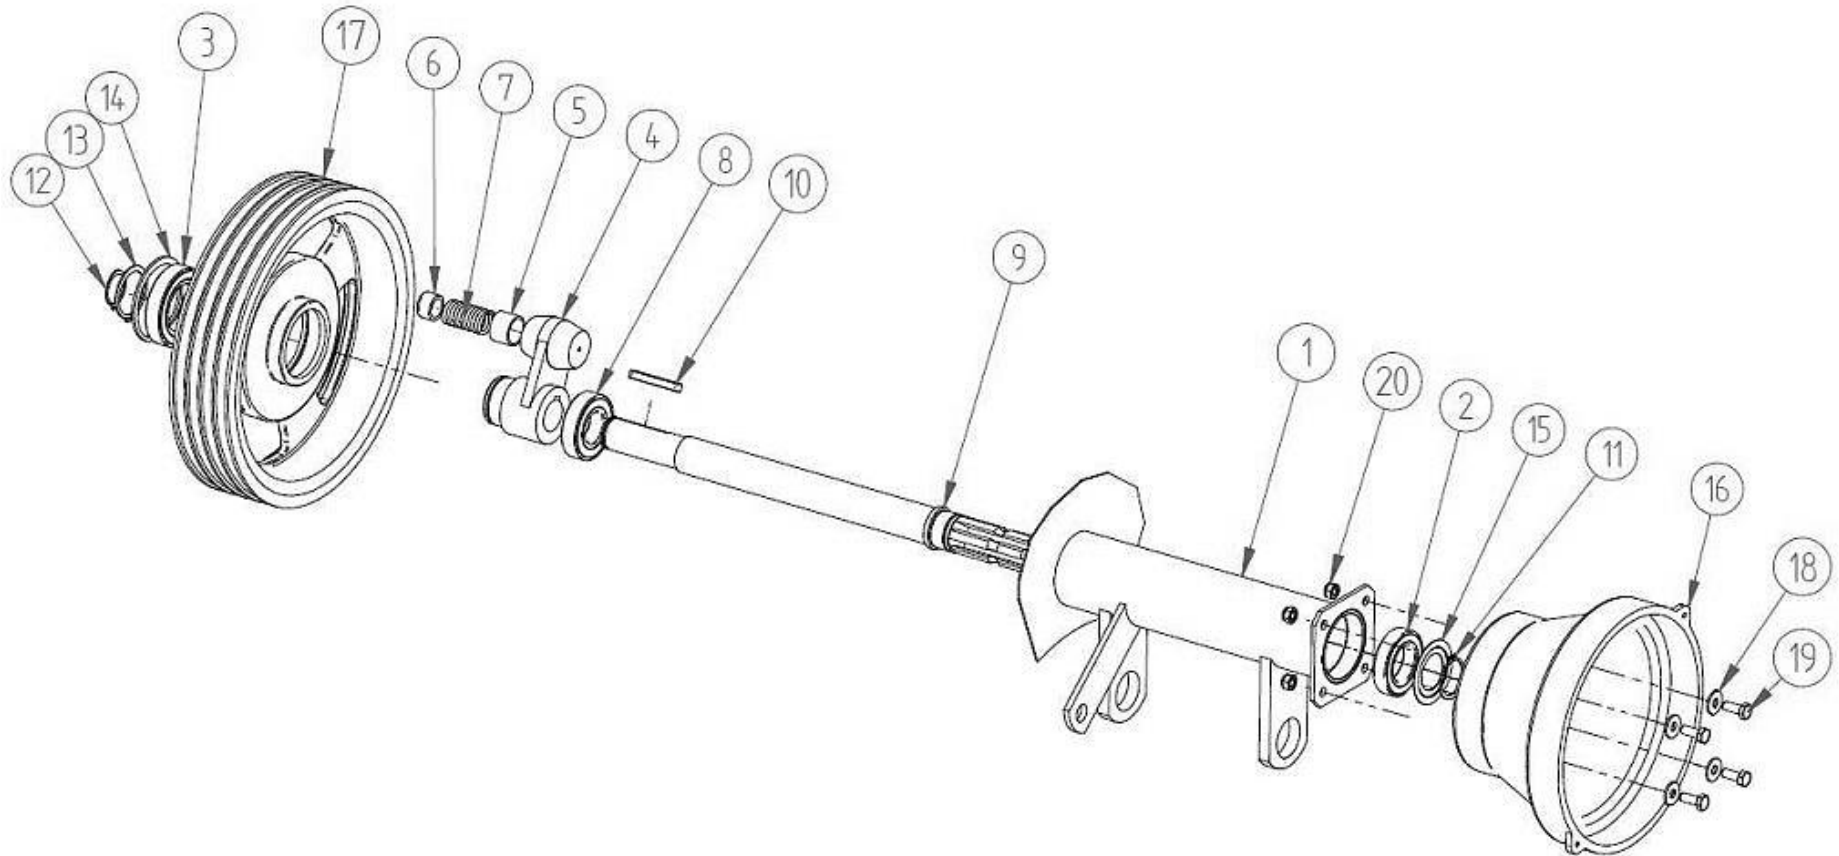

FIGUR 7 – HUVUDAXEL

DELAR TILL FIGUR 7

Pos	Varunamn	Item name	OE 135	135	OE 165	165	OE 185	185	St/pcs
1	Huvudrör	Head tube	T000624	9066342	T000624	9066342	T000624	9066342	1
2	Lager 6007	Bearing 6007	T000192	9038555	T000192	9038555	T000192	9038555	1
3	Lager 6009	Bearing 6009	T000195	N/A	T000195	N/A	T000195	N/A	1
4	Koppling/frihjul (komplett)	Driver	T000958	9062439	T000958	9062439	T000958	9062439	1
5	Del av koppling/frihjul	<i>Driver bushing</i>	<i>T000867</i>	<i>N/A</i>	<i>T000867</i>	<i>N/A</i>	<i>T000867</i>	<i>N/A</i>	<i>1</i>
6	Del av koppling/frihjul	<i>Driver pin</i>	<i>T000697</i>	<i>N/A</i>	<i>T000697</i>	<i>N/A</i>	<i>T000697</i>	<i>N/A</i>	<i>1</i>
7	Del av koppling/frihjul	<i>Clutch spring</i>	<i>T000667</i>	<i>N/A</i>	<i>T000667</i>	<i>N/A</i>	<i>T000667</i>	<i>N/A</i>	<i>1</i>
8	Lager 6206	Bearing 6206	T000197	9038578	T000197	9038578	T000197	9038578	1
9	Axel	Head shaft	T000911	9055746	T000911	9055746	T000911	9055746	1
10	Kil	Key, 8x7x56	T000954	N/A	T000954	N/A	T000954	N/A	1
11	Låsring 35Z	Circlip 35Z	T000412	N/A	T000412	N/A	T000412	N/A	1
12	Låsring 30Z	Circlip 30Z	T000410	N/A	T000410	N/A	T000410	N/A	1
13	Låsring 45Z	Circlip 45Z	T000414	N/A	T000414	N/A	T000414	N/A	1
14	Låsring 75W	Circlip 75W	T000420	N/A	T000420	N/A	T000420	N/A	1
15	Axelring	Head ring	T000404	N/A	T000404	N/A	T000404	N/A	1
16	PTO-skärm	PTO-cover	T000369	N/A	T000369	N/A	T000369	N/A	1
17	Stor remskiva	Large pulley	T000099	N/A	T000101	9062557	T000101	9062557	1
18	Skärbricka, Ø8	Washer 8	T000443	9050198	T000443	9050198	T000443	9050198	4
19	Bult, M8x20	Bolt, M8x20	T000804	9050231	T000804	9050231	T000804	9050231	4
20	Låsmutter, M8	Self-locking nut, M8	T000256	9050214	T000256	9050214	T000256	9050214	4