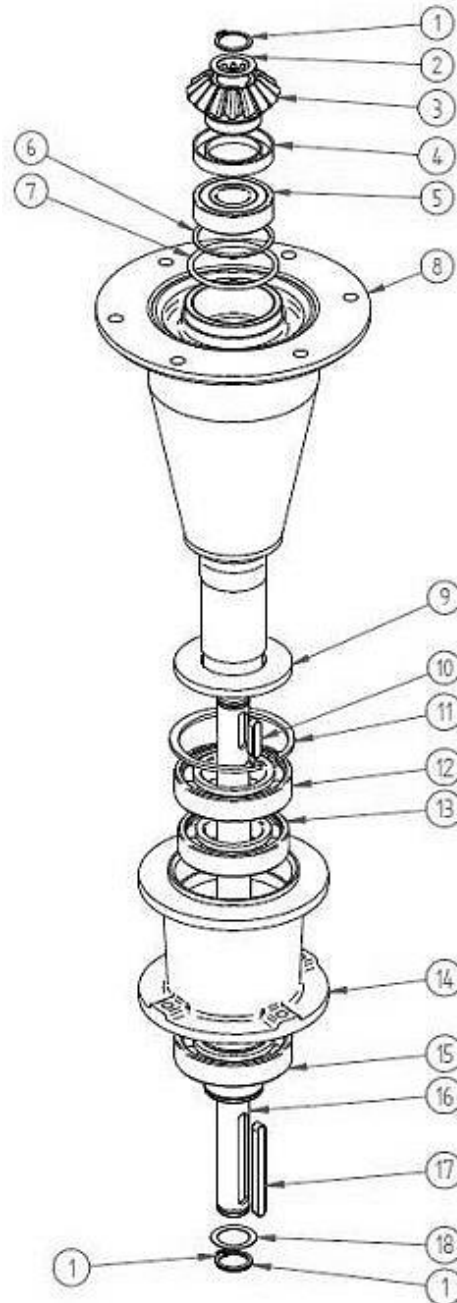

FIGUR 14 – DRIVAXEL

Kontakt
Ordermottagning: 010-209 70 50
Teknisk support: 010-209 70 50

P. Lindberg
Myrangatan 4
745 37 Enköping

RES 9054233 mfl
www.p-lindberg.se
e-mail: order@p-lindberg.se

DELAR TILL FIGUR 14

Pos	Varunamn	Item name	OE 135	135	OE 165	165	OE 185	185	St/pcs
	Komplett enhet	Complete unit	P700003	N/A	P700003	N/A	P720003	N/A	1
1	Låsring	Circlip 25Z	T000424	N/A	T000424	N/A	T000424	N/A	3
2	Distansbricka 25	Spacer washer 25	T000444	N/A	T000444	N/A	T000444	N/A	efter behov
3	Punkthjul	Small bevel gear	T000114	N/A	T000114	N/A	T000112	N/A	1
4	Packring	Sealant	T000887	N/A	T000887	N/A	T000887	N/A	1
5	Lager 6305 ZZ	Bearing 6305 ZZ	T000212	9038585	T000212	9038585	T000212	9038585	1
6	Distansbricka 50x62	Spacer washer 50x62	T000446	N/A	T000446	N/A	T000446	N/A	efter behov
7	Packring	Sealing ring	T000402	N/A	T000402	N/A	T000402	N/A	1
8	Nav	Drum hub	T000394	N/A	T000394	N/A	T000394	N/A	1
9	Packring	Sealant	T000367	N/A	T000367	N/A	T000367	N/A	1
10	Kil, 8x7x32	Inlet 8x7x32	T000953	N/A	T000953	N/A	T000953	N/A	1
11	Låsring 90W	Circlip 90W	T000429	9048902	T000429	9048902	T000429	9048902	1
12	Lager 6210	Bearing 6210	T000199	9040081	T000199	9040081	T000199	9040081	1
13	Lager 6209 RS	Bearing 6209 RS	T000198	9050848	T000198	9050848	T000198	9050848	1
14	Lagerhus utan lager	Working disc hub	T000396	9061193	T000396	9061193	T000396	9061193	2
15	Lager 6210 RS	Bearing 6210 RS	T000199	9040081	T000199	9040081	T000199	9040081	1
16	Axel	Reducing gear drive shaft	T000925	9062537	T000925	9062537	T000925	9062537	1
17	Kil, 8x7x80	Key, 8x7x80	T000952	9062538	T000952	9062538	T000952	9062538	1
18	Distansbricka 25	Spacer ring 25	T000444	N/A	T000444	N/A	T000444	N/A	efter behov

Vi förbehåller oss rätten att ändra de tekniska parametrarna och specifikationerna för denna produkt utan föregående meddelande

Kontakt
Ordermottagning: 010-209 70 50
Teknisk support: 010-209 70 50

P. Lindberg
Myrangatan 4
745 37 Enköping

RES 9054233 mfl
www.p-lindberg.se
e-mail: order@p-lindberg.se