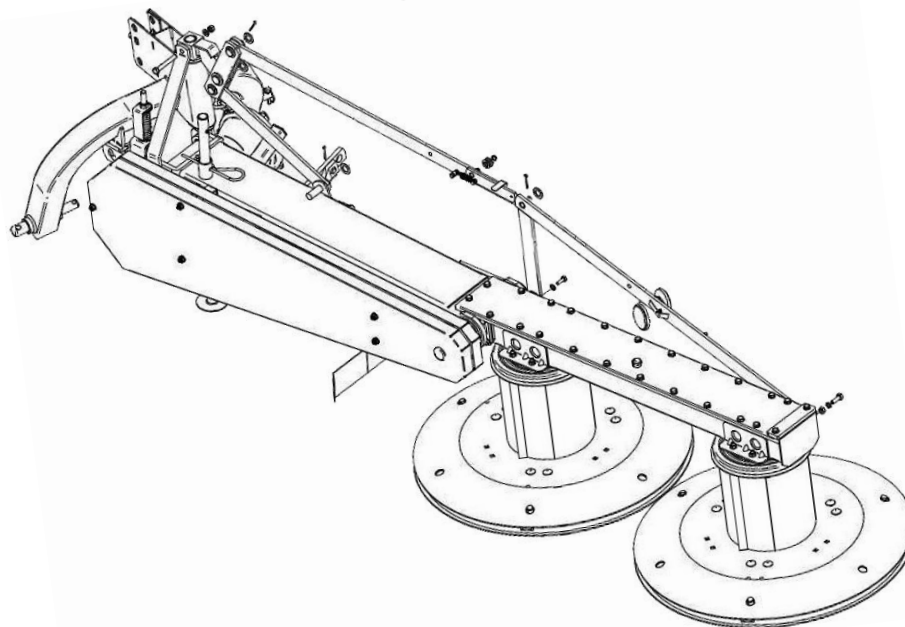

ROTORSLÅTTERMASKIN

Reservdelskatalog för Talex rotorslåttermaskiner

135 cm	9058170
165 cm	9054233
185 cm	9054739

Figur 1 Modell m/lyftanordning
Figur 2 Modell m/hydraulik
Figur 3 Fäste, 165 & 185
Figur 4 Fäste, 135

Figur 5 Mellandel
Figur 6 Centrumdel, 135
Figur 7 Huvudaxel
Figur 8 Remspännare

Figur 9 Säkerhetsanordning
Figur 10 Växellåda
Figur 11 Rotor
Figur 12 Verktyg

Figur 13 Skärm
Figur 14 Drivaxel

FIGUR 1 – MODELL MED LYFTANORDNING