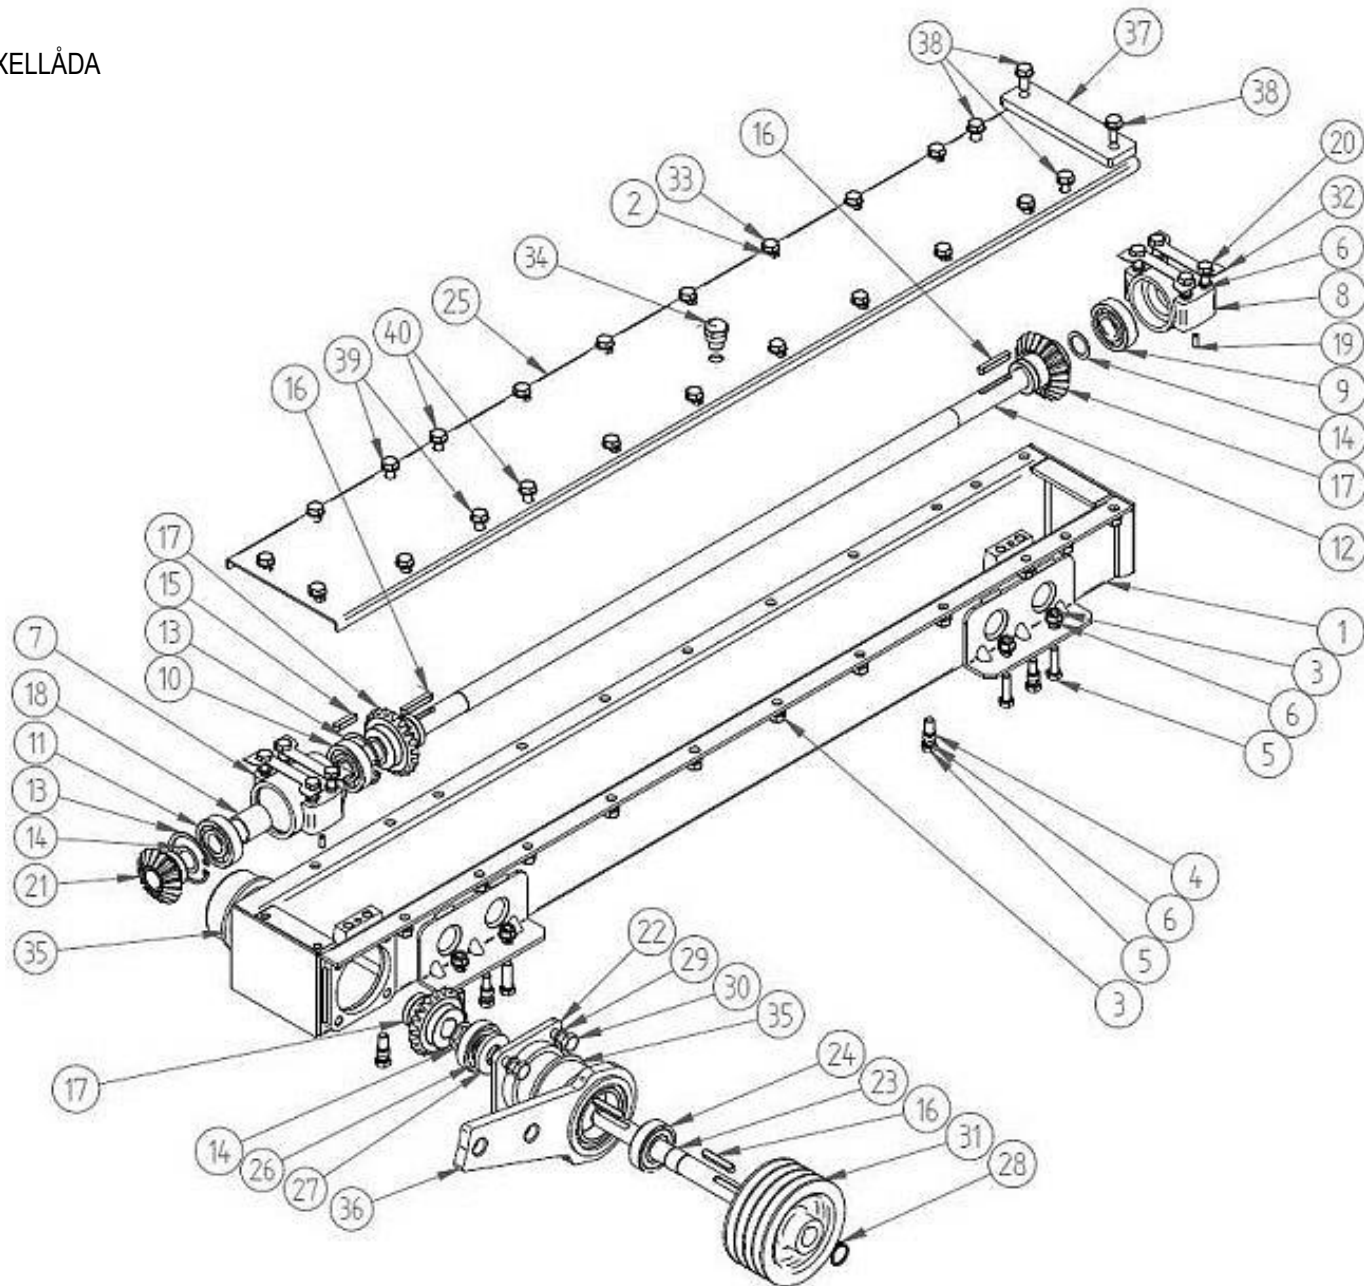

FIGUR 10 – VÄXELLÅDA

DELAR TILL FIGUR 10

Pos	Varunamn	Item name	OE 135	135	OE 165	165	OE 185	185	St/pcs
1	Huvudram	Main frame	T000587	N/A	T000588	N/A	P720050	N/A	1
2	Bricka 10	Simple washer 10	T000456	9050203	T000456	9050203	T000456	9050203	20-24
3	Låsmutter, M10	Self-locking nut, M10	T000292	9050215	T000292	9050215	T000292	9050215	22-30
4	Bussning	Sealing bushing	T000866	N/A	T000866	N/A	T000866	N/A	4-8
5	Bult, M10x35	Bolt, M10x35	T000743	N/A	T000743	N/A	T000743	N/A	12
6	Fjäderbricka 10	Spring washer 10	T000450	N/A	T000450	N/A	T000450	N/A	16-20
7	Lager utan lagerhus (stor)	Bearing housing (large)	T000324	N/A	T000324	N/A	T000325	N/A	1
8	Lager utan lagerhus	Bearing housing	T000326	N/A	T000326	N/A	T000327	N/A	1
9	Lager	Bearing	T000196	9038576	T000196	9038576	T000184	9038585	1
10	Lager 6305	Bearing 6305	-	-	-	-	T000184	9038585	1
11	Lager 6305	Bearing 6305	-	-	-	-	T000184	9038585	1
12	Axel	Frame shaft	T000921	N/A	T000922	N/A	T000923	N/A	1
13	Låsring 62W	Circlip 62W	T000418	N/A	T000418	N/A	T000418	N/A	2
14	Justeringsbricka 25	Adjusting washer 25	T000444	N/A	T000444	N/A	T000444	N/A	4
15	Kil, 8x7x36	Key, 8x7x36	T000951	N/A	T000951	N/A	T000951	N/A	1
16	Kil, 8x7x50	Key, 8x7x50	T000945	9062534	T000945	9062534	T000945	9062534	4
17	Kronhjul	Sprocket	T000116	N/A	T000116	N/A	T000117	N/A	3
18	Distansbussning	Spacer bushing	-	-	-	-	P720033	N/A	1
19	Fjäderstift, 6x16	Spring pin, 6x16	T000086	N/A	T000086	N/A	T000086	N/A	4
20	Bult, M10x60	Bolt, M10x60	T000747	9050244	T000747	9050244	T000747	9050244	4-8
21	Punkthjul	Sprocket	T000114	N/A	T000114	N/A	T000112	N/A	1
22	Tallrik	Attachment hub	T000395	9050244	T000395	9050244	T000395	9050244	1
23	Rör	Attachment hub	T000919	N/A	T000919	N/A	T000919	N/A	1
24	Uthyrning 6305	Bearing 6305 ZZ	T000212	9038585	T000212	9038585	T000212	9038585	1
25	Omslag	Cover	T000486	N/A	T000487	N/A	T001709	N/A	1
26	Lager 30305A	Bearing 30305A	T000194	N/A	T000194	N/A	T000194	N/A	1
27	Packbox, 25x52x10	Seal, 25x52x10	T000886	N/A	T000886	N/A	T000886	N/A	1
28	Låsring 25Z	Circlip 25Z	T000424	N/A	T000424	N/A	T000424	N/A	1
29	Fjäderbricka 12	Spring washer 12	T000451	N/A	T000451	N/A	T000451	N/A	4
30	Bult, M12x30	Bolt, M12x30	T000755	9050250	T000755	9050250	T000755	9050250	4
31	Remskiva	Sprocket, small	T000104	N/A	T000103	9062535	T000103	9062535	1
32	Flexskiva	Bendable washer	T000449	N/A	T000449	N/A	T000449	N/A	2-4
33	Bult, M10x25	Bolt, M10x25	T000740	9050241	T000740	9050241	T000740	9050241	14-18
34	Ventilsats	Little valve set	T000993	N/A	T000993	N/A	T000993	N/A	1
35	Bussning	Carrier bushing	T000855	N/A	T000855	N/A	T002580	N/A	2
36	Bakplatta	Rear plate	T000435	N/A	T000435	N/A	T002099	N/A	1