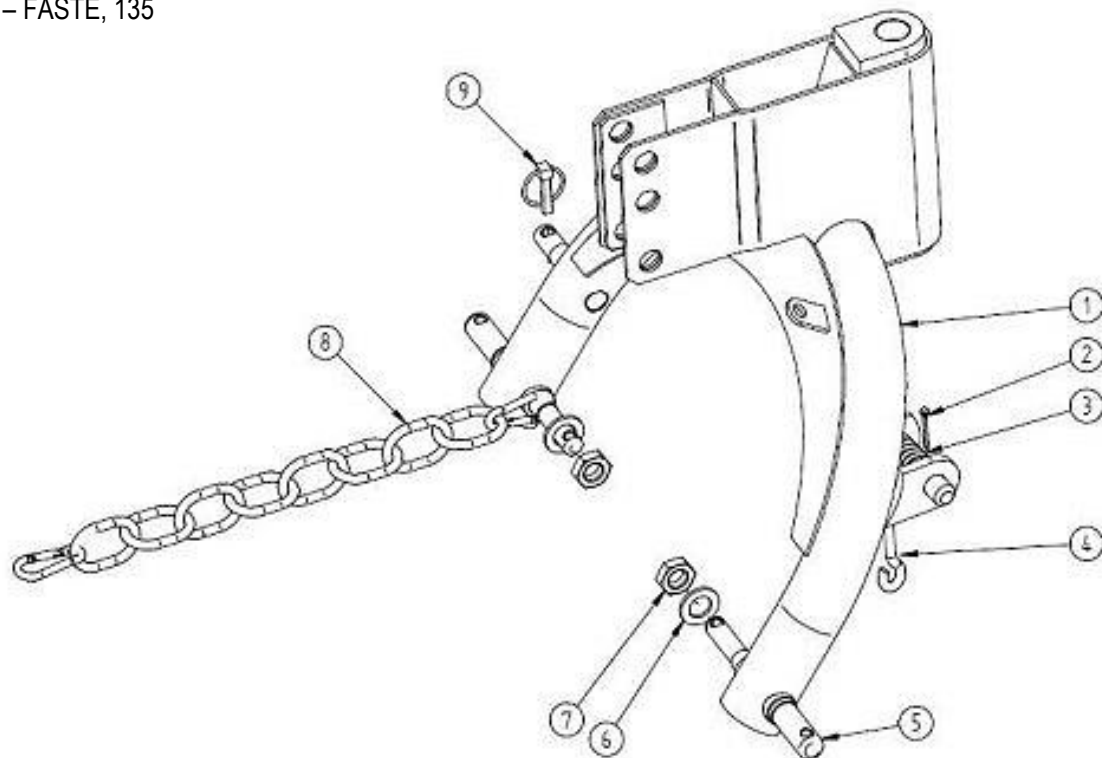

FIGUR 4 – FÄSTE, 135

DELAR TILL FIGUR 4

Pos	Varunamn	Item name	OE 135	135	St/pcs
1	Upphängning / ram	Suspension frame	T000593	N/A	1
2	Pin	Linchpin, 5x40	T000985	N/A	-
3	Fjäder	Corner closure spring	T000674	N/A	-
4	Låsstift	Pin locking suspension frame	T002165	N/A	-
5	Pin	Suspension pin	T001309	N/A	2
6	Planbricka 24	Simple washer 24	T000464	N/A	2
7	Mutter, M24x1,5	Nut, M24x1,5	T000281	N/A	2
8	Kedja	Chain set	T000166	N/A	1
9	Universal plugg	Universal plug	T000981	9020542	1