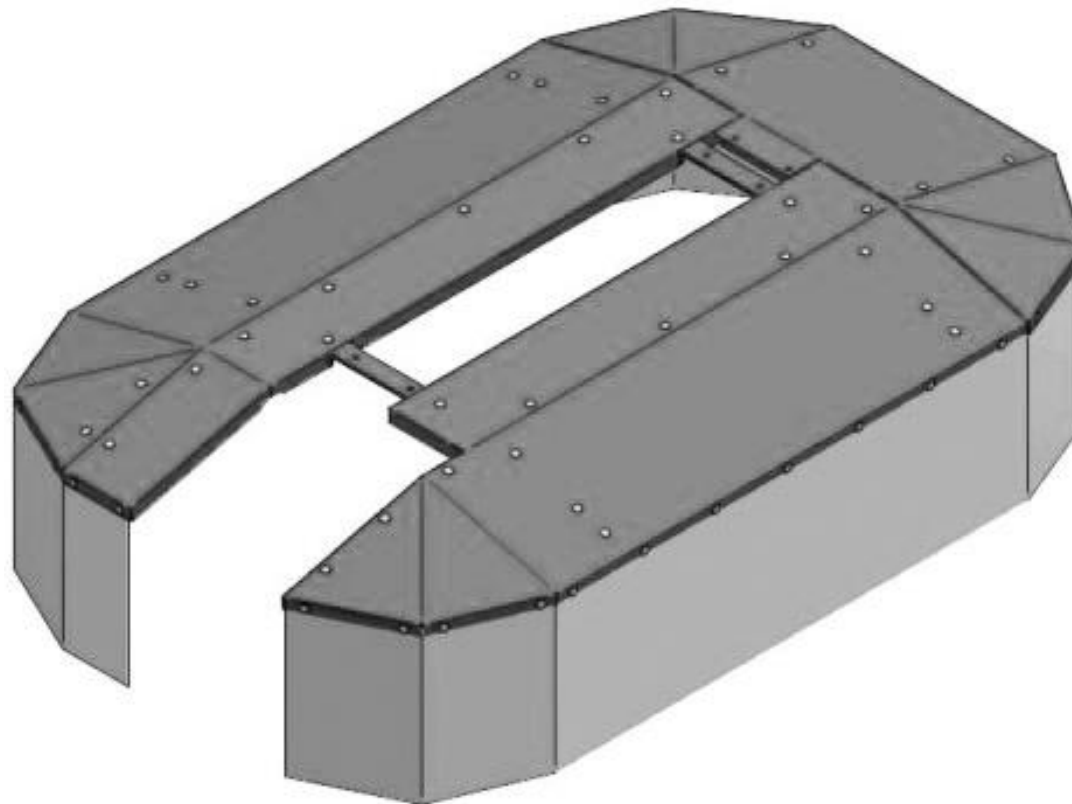

FIGUR 13 – SKÄRM

DELAR TILL FIGUR 13

Pos	Varunamn	Item name	OE 135	135	OE 165	165	OE 185	185	St/pcs
1	Vänster skärm	Left cover	P300109	N/A	P060201	9064414	P050211	N/A	1
2	Höger skärm	Right cover	P300110	N/A	P060202	9064415	P050212	N/A	1
3	Bakskärm	Rear cover	P300111	N/A	P060203	N/A	P050213	N/A	1
4	Förstärkning	Bent reinforcement	P300114	N/A	P060206	N/A	P050216	N/A	1
5	Förstärkning	Reinforcing angle bar	P300113	N/A	P060205	N/A	P050215	N/A	1
6	Förstärkning, kort	Reinforcing angle bar, short	P300112	N/A	P060204	N/A	P050214	N/A	1
7	Anslutningsstycke för höger skärm	Right cover connection	P300115	N/A	P060207	N/A	P050217	N/A	1
8	Hållare för förstärkning	Reinforcement holder	P300117	N/A	P300117	N/A	P300117	N/A	1
9	Gardin / presenning	Protective apron	T000043	9058646	T000048	9058645	T000047	9058644	1
10	Bultar, muttrar och brickor (set)	Bolts, nuts and washers (set)	T000152	N/A	T000152	N/A	T000152	N/A	1