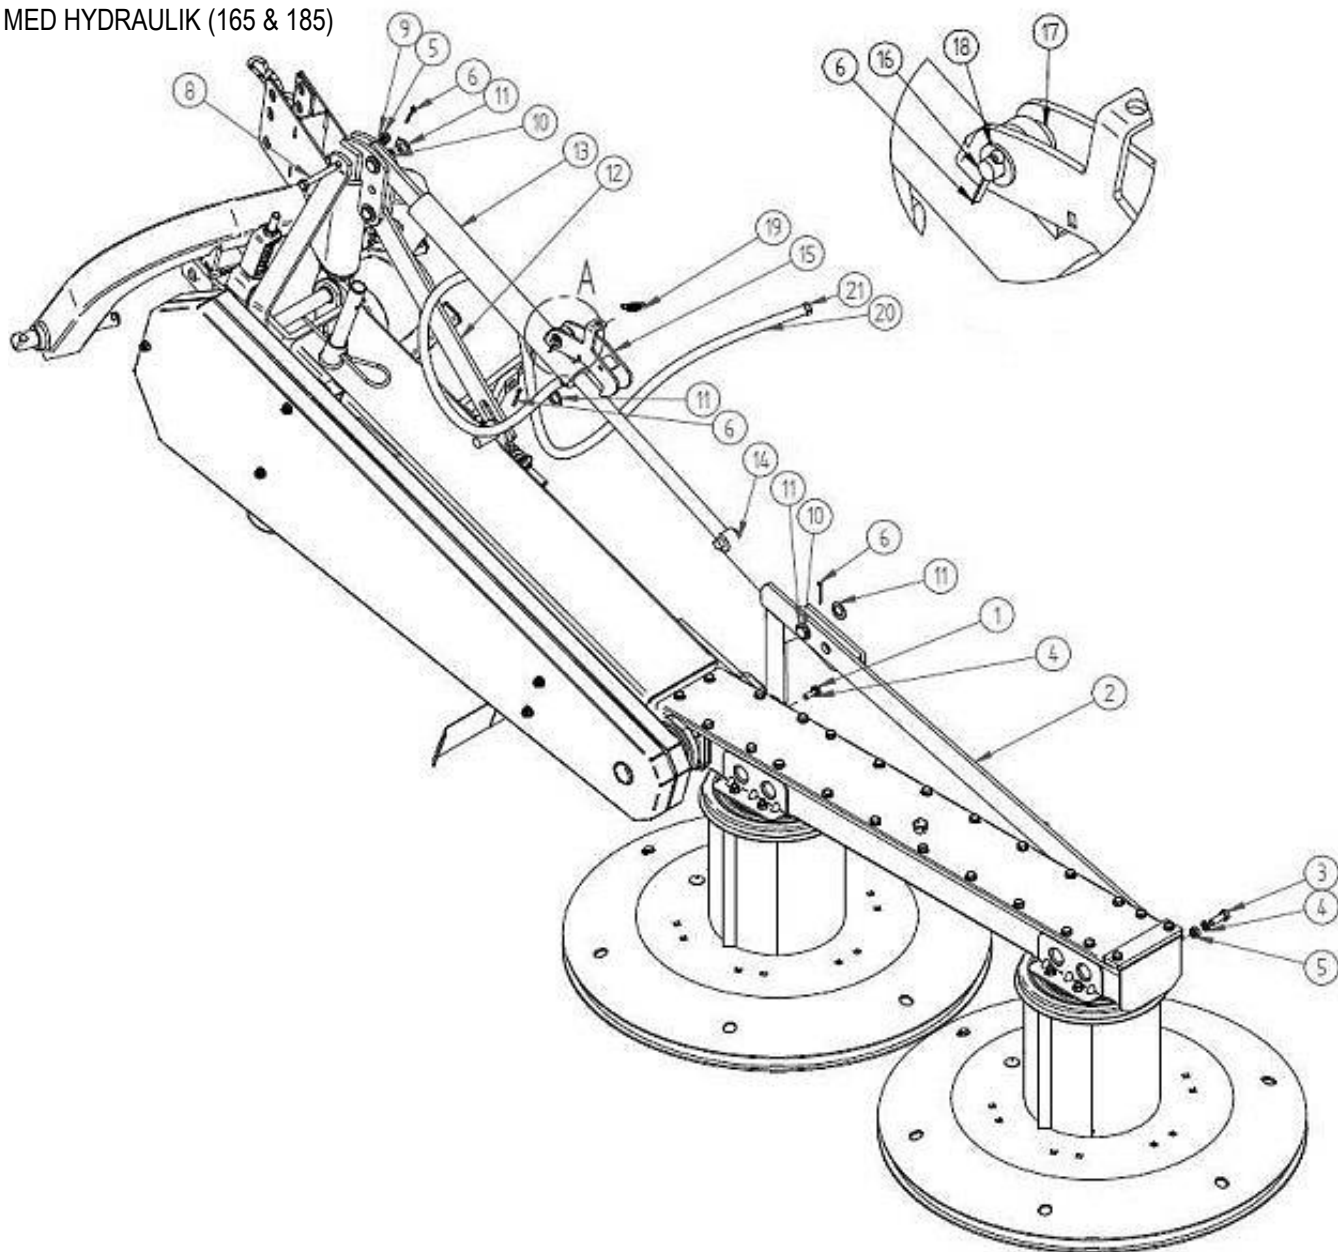

FIGUR 2 – MODELL MED HYDRAULIK (165 & 185)

DELAR TILL FIGUR 2

Pos	Varunamn	Item name	OE 165	165	OE 185	185	St/pcs
1	Bult, M10x30	Bolt, M10x30	T000756	9050241	T000756	9050241	1
2	Del av hydraulsatsen	<i>Scythe-connector</i>	<i>T002098</i>	<i>N/A</i>	<i>T000021</i>	<i>N/A</i>	1
3	Bult, M12x35	Bolt, M12x35	T000756	9065784	T000756	9065784	1
4	Fjäderbricka 12	Spring washer 12	T000451	N/A	T000451	N/A	2
5	Låsmutter, M12	Self-locking nut, M12	T000291	9050216	T000291	9050216	2
6	Pin	Linchpin, 5x40	T000985	N/A	T000985	N/A	5
8	Bult, M12x90	Bolt, M12x90	T000763	9050256	T000763	9050256	1
9	Bricka 12	Simple washer 12	T000458	9050204	T000458	9050204	1
10	Pin	Mower pin	T000694	N/A	T000694	N/A	3
11	Planbricka 22	Simple washer 22	T000463	N/A	T000463	N/A	7
12	Diagonal arm	Diagonal arm	T000596	N/A	T000596	N/A	1
13	Hydraulsats	Hydraulic cylinder	T000031	9052356	T000031	9052357	1
14	Del av hydraulsatsen	<i>Threaded extension</i>	<i>T000498</i>	<i>N/A</i>	<i>T000498</i>	<i>N/A</i>	1
15	Cylinderstängningsanordning	Cylinder closure	P880211	N/A	P880211	N/A	1
16	Stift Ø14	Pin Ø14	T000696	N/A	T000696	N/A	1
17	Bussning	Cylinder bushing	N/A	N/A	N/A	N/A	1
18	Bricka 14	Simple washer 14	T000459	N/A	T000459	N/A	1
19	Låsande fjäder	Interlock spring	T000666	N/A	T000666	N/A	1
20	Hydraulikslang	Cable	T000564	9069766	T000564	9069766	1
21	Hydraulisk ventilkåpa	Hydraulic valve plug M18x1,5	T000995	N/A	T000995	N/A	1