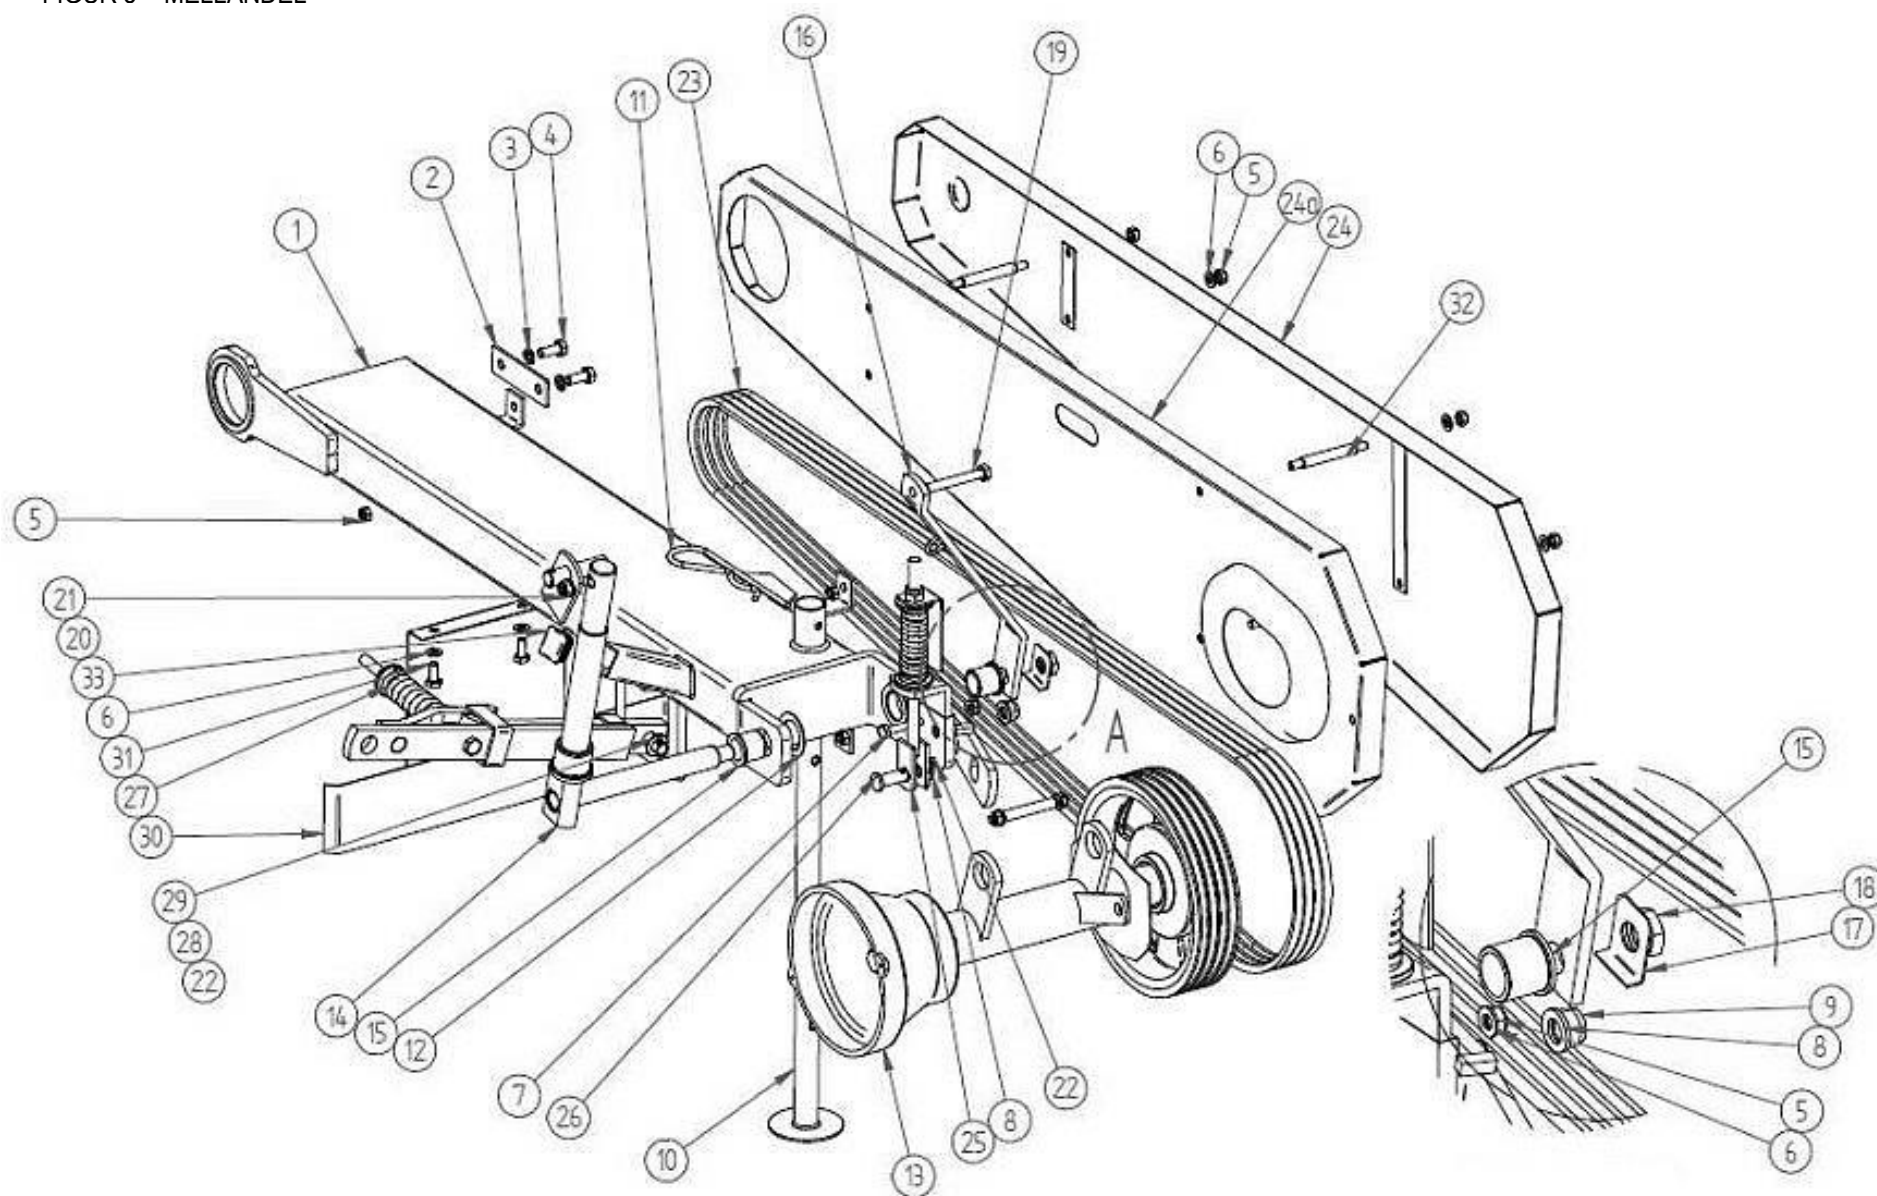

FIGUR 5 – MELLANDEL

Kontakt
Ordernmottagning: 010-209 70 50
Teknisk support: 010-209 70 50

P. Lindberg
Myrängatan 4
745 37 Enköping

RES 9054233 mfl
www.p-lindberg.se
e-mail: order@p-lindberg.se

DELAR TILL FIGUR 5

Pos	Varunamn	Item name	OE 135	135	OE 165	165	OE 185	185	St/pcs
1	Mittplatta	Centre beam	T000013	N/A	T000012	N/A	T000015	N/A	1
2	Plåtskydd	Rear plate cover	T000252	N/A	T000252	N/A	T000252	N/A	1
3	Fjäderbricka	Spring washer	T000451	N/A	T000451	N/A	T000451	N/A	2
4	Bult, M12x30	Bolt, M12x30	T000755	9050250	T000755	9050250	T000755	9050250	2
5	Låsmutter, M10	Self-locking nut, M10	T000292	9050215	T000292	9050215	T000292	9050215	5
6	Bricka 10	Simple washer 10	T000456	9050203	T000456	9050203	T000456	9050203	3
7	Bult, M10x40	Bolt, M10x40	T000745	9050242	T000745	9050242	T000745	9050242	1
8	Bricka 16	Simple washer 16	T000460	9050205	T000460	9050205	T000460	9050205	2
9	Låsmutter, M16	Self-locking nut, M16	T000294	9050217	T000294	9050217	T000294	9050217	1
10	Fot	Foot	P300066	N/A	P300066	N/A	P300066	N/A	1
11	Säkerhetsuppdelning	Safety split	T000008	N/A	T000008	N/A	T000008	N/A	1
12	Bricka	Shim washer	P000929	N/A	P000929	N/A	P000929	N/A	2-3
13	Huvudaxel (se figur 7)	Head tube	N/A	N/A	N/A	N/A	N/A	N/A	1
14	Axel (led)	Joint axle	T000372	N/A	T000372	N/A	T000372	N/A	1
15	Bussning (skarv)	Joint bushing	T000857	9070322	T000857	9070322	T000857	9070322	2
16	Beslag	Bracket	T000688	N/A	T000688	N/A	T000688	N/A	1
17	Specialbricka M20	Washer M20 star special	P132170	N/A	P132170	N/A	P132170	N/A	1
18	Mutter, M20x1,5	Nut, M20x1,5	T000273	N/A	T000273	N/A	T000273	N/A	1
19	Bult, M12x90	Bolt, M12x90	T000763	9050256	T000763	9050256	T000763	9050256	1
20	Bricka 12	Simple washer 12	T000458	9050200	T000458	9050200	T000458	9050200	1
21	Låsmutter, M12	Self-locking nut, M12	T000291	9050216	T000291	9050216	T000291	9050216	1
22	Delad, 5x40	Linchpin, 5x40	T000985	N/A	T000985	N/A	T000985	N/A	2
23	Kilrem	V-belt	T000388	9060549	T000389	9053227	T000390	9053228	4
24	Kilremsskydd	V-belt cover	P300072 P300075	N/A	P060167 P060169	N/A	P050167 P050168	N/A	1
25	Remspännare (se figur 8)	V-belt tensioner	N/A	N/A	N/A	N/A	N/A	N/A	1
26	Pin	Mower pin 16	T000691	N/A	T000691	N/A	T000691	N/A	1
27	Säkerhetsanordning (se figur 9)	Break-back device	N/A	N/A	N/A	N/A	N/A	N/A	1
28	Pin	Mower pin 18x65	T000693	N/A	T000693	N/A	T000693	N/A	1
29	Bricka 18	Washer	T000461	N/A	T000461	N/A	T000461	N/A	1
30	Främre skydd	Front cover	T000364	N/A	T000364	N/A	T000364	N/A	1
31	Bult	Bolt	T000740	9050241	T000740	9050241	T000740	9050241	2
32	Bult, M10x14x120GW	Bolt, M10x14x120GW	T000728	N/A	T000728	N/A	T000728	N/A	4
33	Ändskydd	Profile end cap, 40x40x3	-	-	T000971	N/A	T000971	N/A	1
34	Lås	Hitch lock	-	-	-	-	P000093	N/A	1