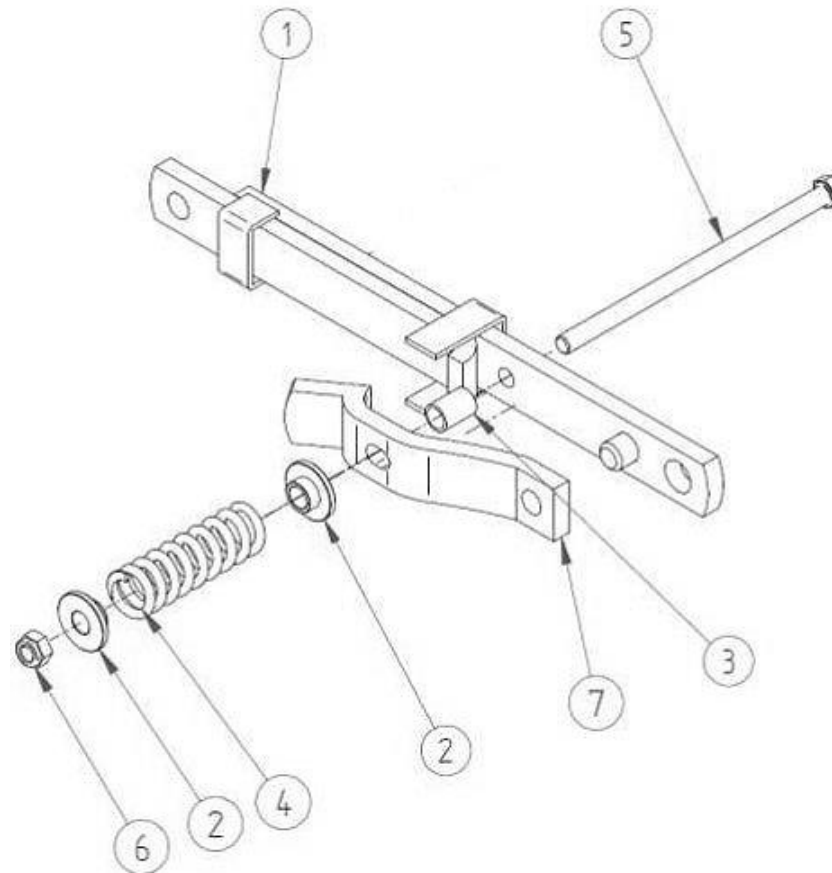

FIGUR 9 – SÄKERHETSANORDNING

DELAR TILL FIGUR 9

Pos	Varunamn	Item name	OE nr	alla modeller	St/pcs
1	Beslag	Welded lock	T000962	N/A	1
2	Fjäderlager	Break back spring seat	T000637	N/A	2
3	Bussning	Lock bushing	P700127	N/A	1
4	Returfjäder	Break back spring	T000651	N/A	1
5	Bult, M14x265	Bolt, M14x265	T000724	N/A	1
6	Låsmutter, M14	Self-locking nut, M14	T000293	9041419	1
7	Låsdel	Break back device latch	T000979	N/A	1