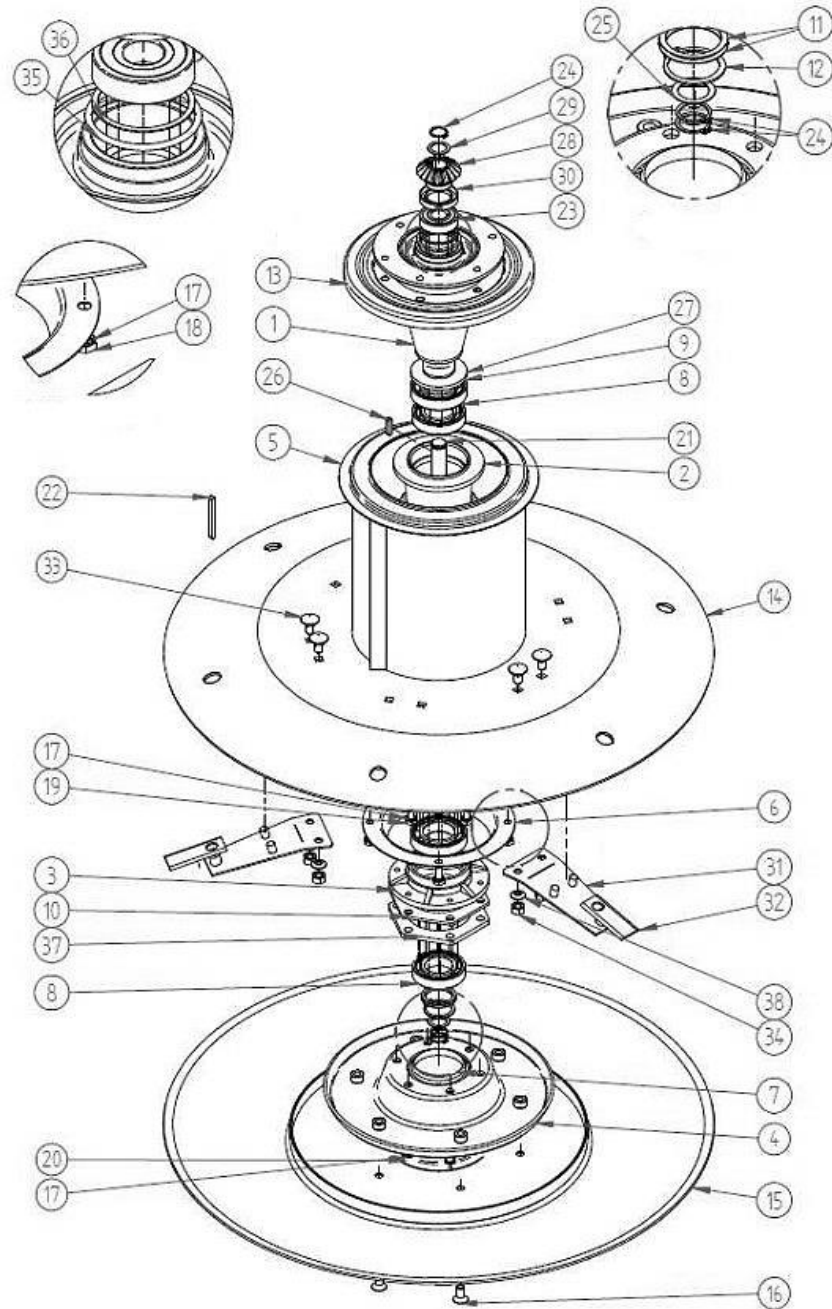

FIGUR 11 – ROTOR

DELAR TILL FIGUR 11

Pos	Varunamn	Item name	OE 135	135	OE 165	165	OE 185	185	St/pcs
1	Nav	Drum hub	T000394	9071169	T000394	9071169	T000394	9071169	2
2	Lagerhus utan lager	Working disc hub	T000396	9061193	T000396	9061193	T000396	9061193	2
3	Lagerhus, botten	Sliding disc hub	T000397	9062623	T000397	9062623	T000397	9062623	2
4	Bärrarplatta	Resistance disc	T000833	9064054	T000833	9064054	T000833	9064054	2
5	Lock för trumma	Drum cover	T000345	N/A	T000345	N/A	T000345	N/A	2
6	Lock (botten)	Lower hub cover	T000363	N/A	T000363	N/A	T000363	N/A	2
7	Omslag	Cover – cap	T000343	N/A	T000343	N/A	T000343	N/A	2
8	Lager 6209 RS	Bearing 6209 RS	T000198	9050848	T000198	9050848	T000198	9050848	4
9	Lager 6210 RS	Bearing 6210 RS	T000199	9040081	T000199	9040081	T000199	9040081	4
10	Spacer, tunn	Spacer ring, thin	T000398	9067873	T000398	9067873	T000398	9067873	2
11	Justerskiva, 45x55	Adjusting washer 45x55	T000445	N/A	T000445	N/A	T000445	N/A	efter behov
12	Låsring 45Z	Circlip 45Z	T000414	N/A	T000414	N/A	T000414	N/A	2
13	Omslag (överst)	Upper drum cover	T000346	N/A	T000346	N/A	T000346	N/A	2
14	Rotor	Working disc	T000834	N/A	T000835	9068061	T000836	N/A	2
15	Tallrik	Sliding disc	T000837	N/A	T000838	9060731	T000839	N/A	2
16	Skruv, 12x25	Screw, 12x25	T000938	N/A	T000938	N/A	T000938	N/A	12
17	Fjäderbricka 10	Spring washer 10	T000450	N/A	T000450	N/A	T000450	N/A	28
18	Bult	Bolt	T000743	N/A	T000740	9050241	T000740	9050241	8
19	Bult, M10x30	Bolt, M10x30	T000740	9050241	T000740	9050241	T000740	9050241	8
20	Bult	Bolt	T000740	9050241	T000743	N/A	T000743	N/A	12
21	Axel	Bearing shaft	T000925	9062537	T000925	9062537	T000925	9062537	2
22	Kil, 8x7x80	Key, 8x7x80	T000952	9062538	T000952	9062538	T000952	9062538	2
23	Lager 6305	Bearing 6305	T000212	9038585	T000212	9038585	T000212	9038585	2
24	Låsring 25Z	Circlip 25Z	T000424	9071170	T000424	9071170	T000424	9071170	6
25	Justeringsskiva 25	Adjusting washer 25	T000444	N/A	T000444	N/A	T000444	N/A	efter behov
26	Kil, 8x7x32	Key, 8x7x32	T000953	N/A	T000953	N/A	T000953	N/A	2
27	Lagerskydd	Bearing cover	T000367	N/A	T000367	N/A	T000367	N/A	2
28	Punkthjul	Sprocket, small	T000114	N/A	T000114	N/A	T000112	9071223	2
29	Justeringsskiva 25	Adjusting washer 25	T000444	N/A	T000444	N/A	T000444	N/A	efter behov
30	Packbox, 40x62x10	Seal, 40x62x10	T000887	N/A	T000887	N/A	T000887	N/A	2
31	Knivhållare	Blade holder	T000846	N/A	T000847	9058604	T000847	9058604	4-6
32	Kniv	Blade for rotary mower	T000311	9051941	T000311	9051941	T000311	9051941	4-6
33	Låsbul, 12x25	Locking bolt, 12x25	-	-	T000824	9062556	T000827	9062556	12
34	Mutter, M12	Nut, M12	-	-	T000267	9050209	T000267	9050209	12
35	Låsring 70x4	Circlip 70x4	T000402	N/A	T000402	N/A	T000402	N/A	2
36	Justerskiva 55x62	Adjusting washer 55x62	T000446	N/A	T000446	N/A	T000446	N/A	efter behov