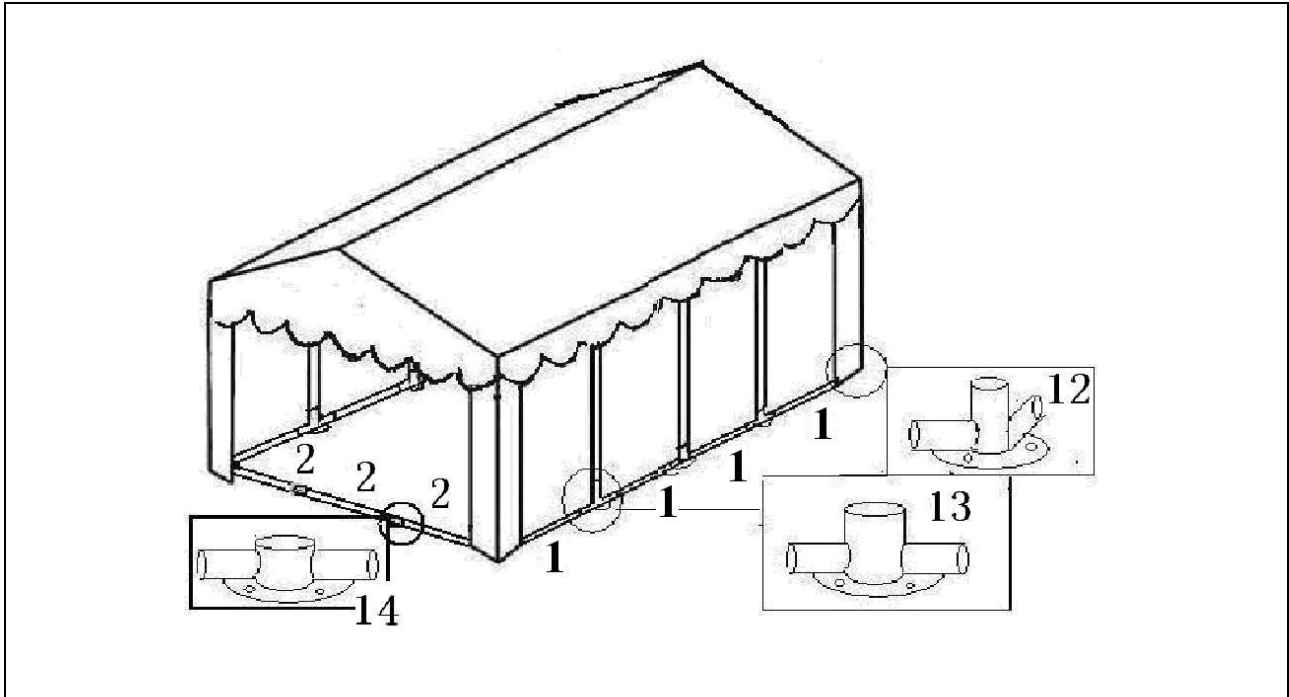

S
Reservdelskatalog

Art. 9035576

Bottenram till partytält 5 x 8 m

Billede er på vej

Myrangatan 4 - 745 37 Enköping - Tel. 010-209 70 50 -
order@p-lindberg.se
www.p-lindberg.se

Bottenram till partytält 8 x 5 meter - Art. 9035576

Sprängskiss:

Komponenter:

Nr.	Art.	Beskrivning		Antal
1	9042765	Stång, kort	1600 mm.	6
2	9016650	Stång, lång	1940 mm.	8
12	9037371	Fot hörn	Bottenram	4
13	9037372	Fot sidor	Bottenram	6
14	9037373	Fot gavel	Bottenram	4