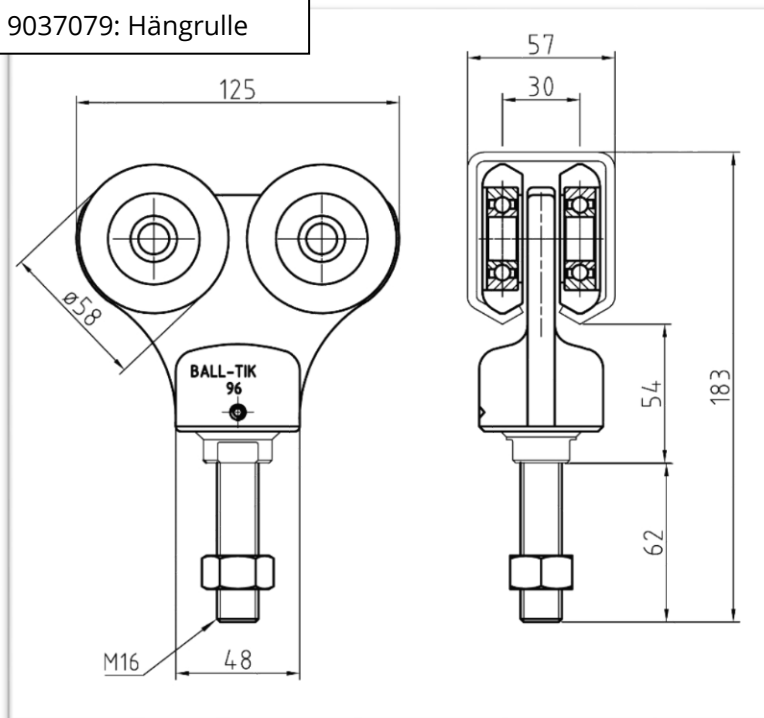

Översikt

Art nr: 90 36 347

BT2 port system för takmontering

Ball-tik port system, 90 36 347 - för takmontering

Består av:

Art nr	Art namn	st	Art nr	Art namn	st
9041501	Portskena, 7 meter	1	9037546	Portstopp	2
9037079	Hänggulle	2	9037251	Ändkonsol	2
9038103	Bärplatta	2	9037078	Konsol	8

9037079: Hänggulle

9041501: Portskena

9037546: Portstopp

9037251: Ändkonsol

9037078: Konsol

9038103: Bärplatta

Vi förbehåller oss rätten att ändra tekniska parametrar och specifikationer för denna produkt utan föregående meddelande.