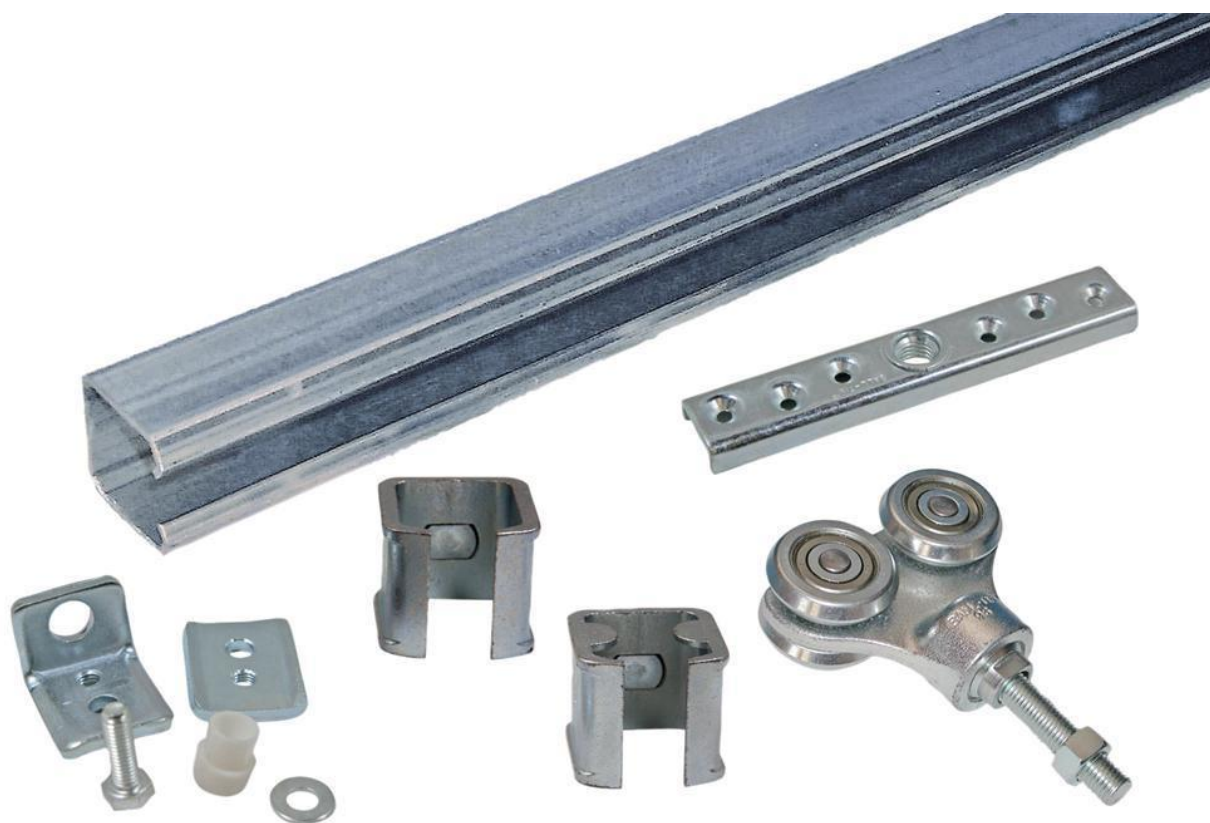

Översikt

Art nr: 90 36 347

BT2 port system för takmontering

Ball-tik port system, 90 36 347 - för takmontering

Består av:

Art nr	Art namn	st	Art nr	Art namn	st
9041501	Portskena, 7 meter	1	9037546	Portstopp	2
9037079	Hänggulle	2	9037251	Ändkonsol	2
9038103	Bärplatta	2	9037078	Konsol	8

9037079: Hänggulle

9041501: Portskena

9037546: Portstopp

9037251: Ändkonsol

9037078: Konsol

9038103: Bärplatta

Vi förbehåller oss rätten att ändra tekniska parametrar och specifikationer för denna produkt utan föregående meddelande.