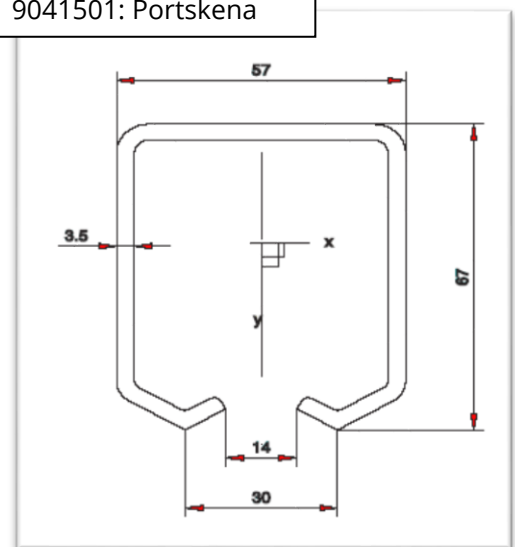

Översikt

Art nr: 90 36 347

BT2 port system för takmontering

Ball-tik port system, 90 36 347 - för takmontering

Består av:

Art nr	Art namn	st	Art nr	Art namn	st
9041501	Portskena, 7 meter	1	9037546	Portstopp	2
9037079	Hänggulle	2	9037251	Ändkonsol	2
9038103	Bärplatta	2	9037078	Konsol	8

9037079: Hänggulle

9041501: Portskena

9037546: Portstopp

9037251: Ändkonsol

9037078: Konsol

9038103: Bärplatta

Vi förbehåller oss rätten att ändra tekniska parametrar och specifikationer för denna produkt utan föregående meddelande.