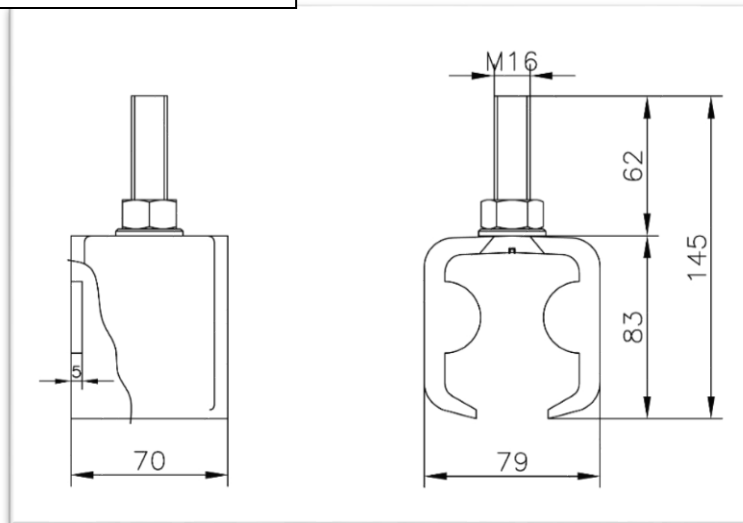

Översikt

Art nr: 90 36 347

BT2 port system för takmontering

Ball-tik port system, 90 36 347 - för takmontering

Består av:

Art nr	Art namn	st	Art nr	Art namn	st
9041501	Portskena, 7 meter	1	9037546	Portstopp	2
9037079	Hänggulle	2	9037251	Ändkonsol	2
9038103	Bärplatta	2	9037078	Konsol	8

9037079: Hänggulle

9041501: Portskena

9037546: Portstopp

9037251: Ändkonsol

9037078: Konsol

9038103: Bärplatta

Vi förbehåller oss rätten att ändra tekniska parametrar och specifikationer för denna produkt utan föregående meddelande.