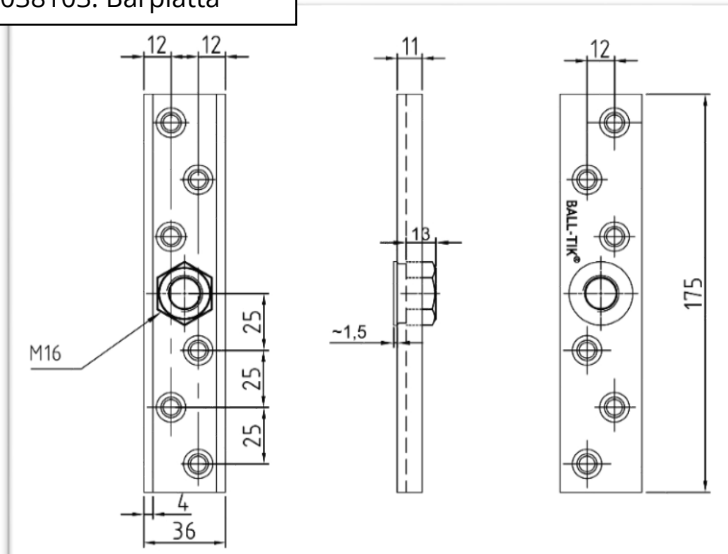

Översikt

Art nr: 90 36 347

BT2 port system för takmontering

Ball-tik port system, 90 36 347 - för takmontering

Består av:

Art nr	Art namn	st	Art nr	Art namn	st
9041501	Portskena, 7 meter	1	9037546	Portstopp	2
9037079	Hänggulle	2	9037251	Ändkonsol	2
9038103	Bärplatta	2	9037078	Konsol	8

9037079: Hänggulle

9041501: Portskena

9037546: Portstopp

9037251: Ändkonsol

9037078: Konsol

9038103: Bärplatta

Vi förbehåller oss rätten att ändra tekniska parametrar och specifikationer för denna produkt utan föregående meddelande.