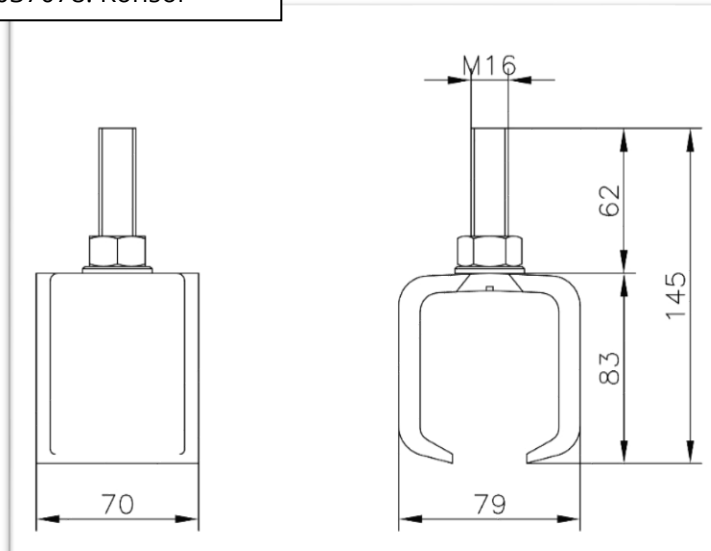

Översikt

Art nr: 90 36 347

BT2 port system för takmontering

Ball-tik port system, 90 36 347 - för takmontering

Består av:

Art nr	Art namn	st	Art nr	Art namn	st
9041501	Portskena, 7 meter	1	9037546	Portstopp	2
9037079	Hänggulle	2	9037251	Ändkonsol	2
9038103	Bärplatta	2	9037078	Konsol	8

9037079: Hänggulle

9041501: Portskena

9037546: Portstopp

9037251: Ändkonsol

9037078: Konsol

9038103: Bärplatta

Vi förbehåller oss rätten att ändra tekniska parametrar och specifikationer för denna produkt utan föregående meddelande.