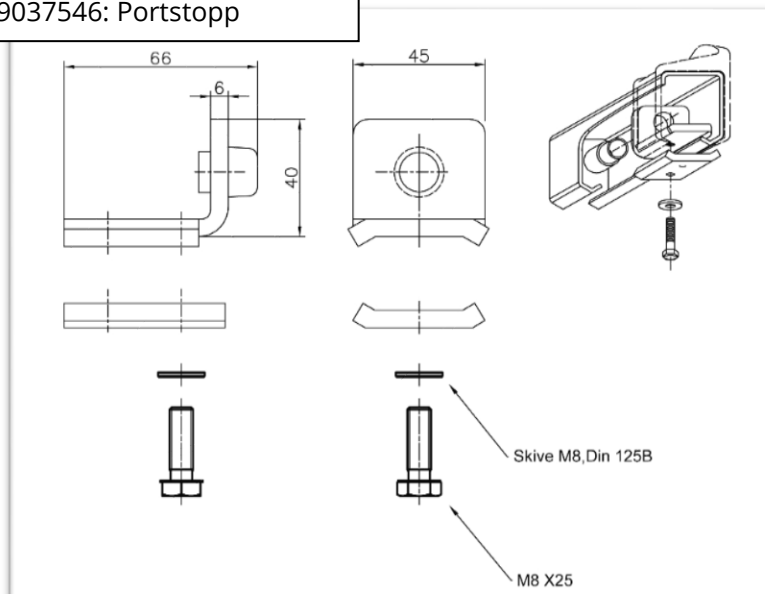

Översikt

Art nr: 90 36 347

BT2 port system för takmontering

Ball-tik port system, 90 36 347 - för takmontering

Består av:

Art nr	Art namn	st	Art nr	Art namn	st
9041501	Portskena, 7 meter	1	9037546	Portstopp	2
9037079	Hänggulle	2	9037251	Ändkonsol	2
9038103	Bärplatta	2	9037078	Konsol	8

9037079: Hänggulle

9041501: Portskena

9037546: Portstopp

9037251: Ändkonsol

9037078: Konsol

9038103: Bärplatta

Vi förbehåller oss rätten att ändra tekniska parametrar och specifikationer för denna produkt utan föregående meddelande.