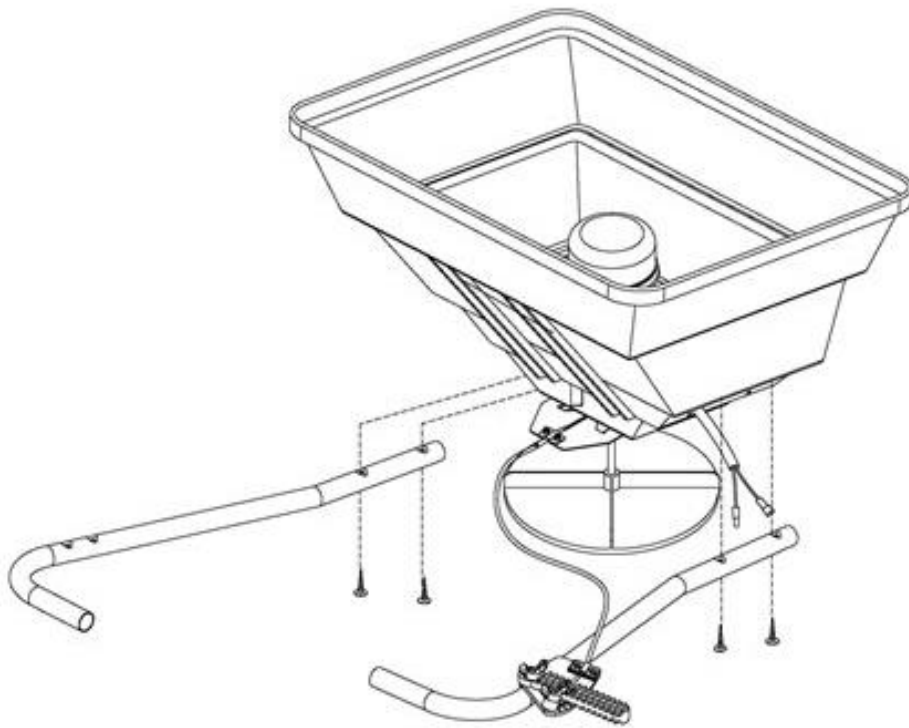

ATV

CENTRIFUGALSPRIDARE

12V. FÖR ATV

Reservdelskatalog till
9029313

19.06.2023 (V1)

FIG 1

DELAR TILL FIG 1

Pos	Art.	Varunamn	Item name	st / qty
1	N/A	Lock	Rain cover	1
2	N/A	Kåpa för motor	Electric motor lid	1
3	9033787	Motor, 12V	Electric motor	1
4	N/A	Kåpa för motor	Electric motor cover	1
5	N/A	Buntband	Tie	1
6	9050213	Låsmutter M6	Lock nut M6	2
7	N/A	Motorfäste	Motor support	1
8	N/A	Behållare	Hopper assembly	1
9	9050201	Bricka Ø6 mm	Flat washer Ø6	4
10	N/A	Sexkantsbult M6x16	Hex bolt M6x16	2
11	N/A	Klämma	Wire clamp	1
12	N/A	Tallrik	Fixing plate	1
13	N/A	Popnit Ø5x13	Rivet Ø5x13	4
14	N/A	Skruv M5x35	Wood screw M5x35	4
15	N/A	Mittbussning	Center spacer	1
16	9033786	Spridarskiva	Turning plate	1
17	N/A	Justeringsplatta	Adjustment plate	1
18	N/A	Bult M4x20	Round head screw M4x20	1
19	N/A	Bult M6x25	Round head screw M6x45	1
20	N/A	Brädbult M6x25	Carriage bolt M6x25	1
21	N/A	Ram	Frame	2
22	N/A	Inställningsplatta	Gauge assembly	1
23	N/A	Bussning / distanshållare	Spacer	1
24	9043207	Fingermutter M6	Wing nut M6	2
25	9043014	Justeringshandtag med kabel	Adjust handle	1
26	N/A	Låsbricka Ø5 mm	Lock washer Ø5	2
27	N/A	Bult M5x16	Screw M5x16	2
28	N/A	Kabel för justering	Adjustment wire	1
29	N/A	Bult M6x16	Round head screw M6x16	2
30	N/A	Låsbricka Ø6 mm	Lock washer Ø6	2
31	9033789	Kabelnät	Wire assembly	1
32	N/A	Sexkantsmutter M6	Hex nut M6	8
33	N/A	Tallrik	Press plate	4
34	N/A	J-bult	J-bolt	8
35	N/A	Bult M5x16	Round head screw M5x16	2
36	N/A	Klämma	Wire clamp press plate	2
37	N/A	Låsmutter M5	Nylon lock nut M5	4
38	N/A	Bricka Ø5 mm	Flat washer Ø5	4
39	N/A	Sprint	R pin	1