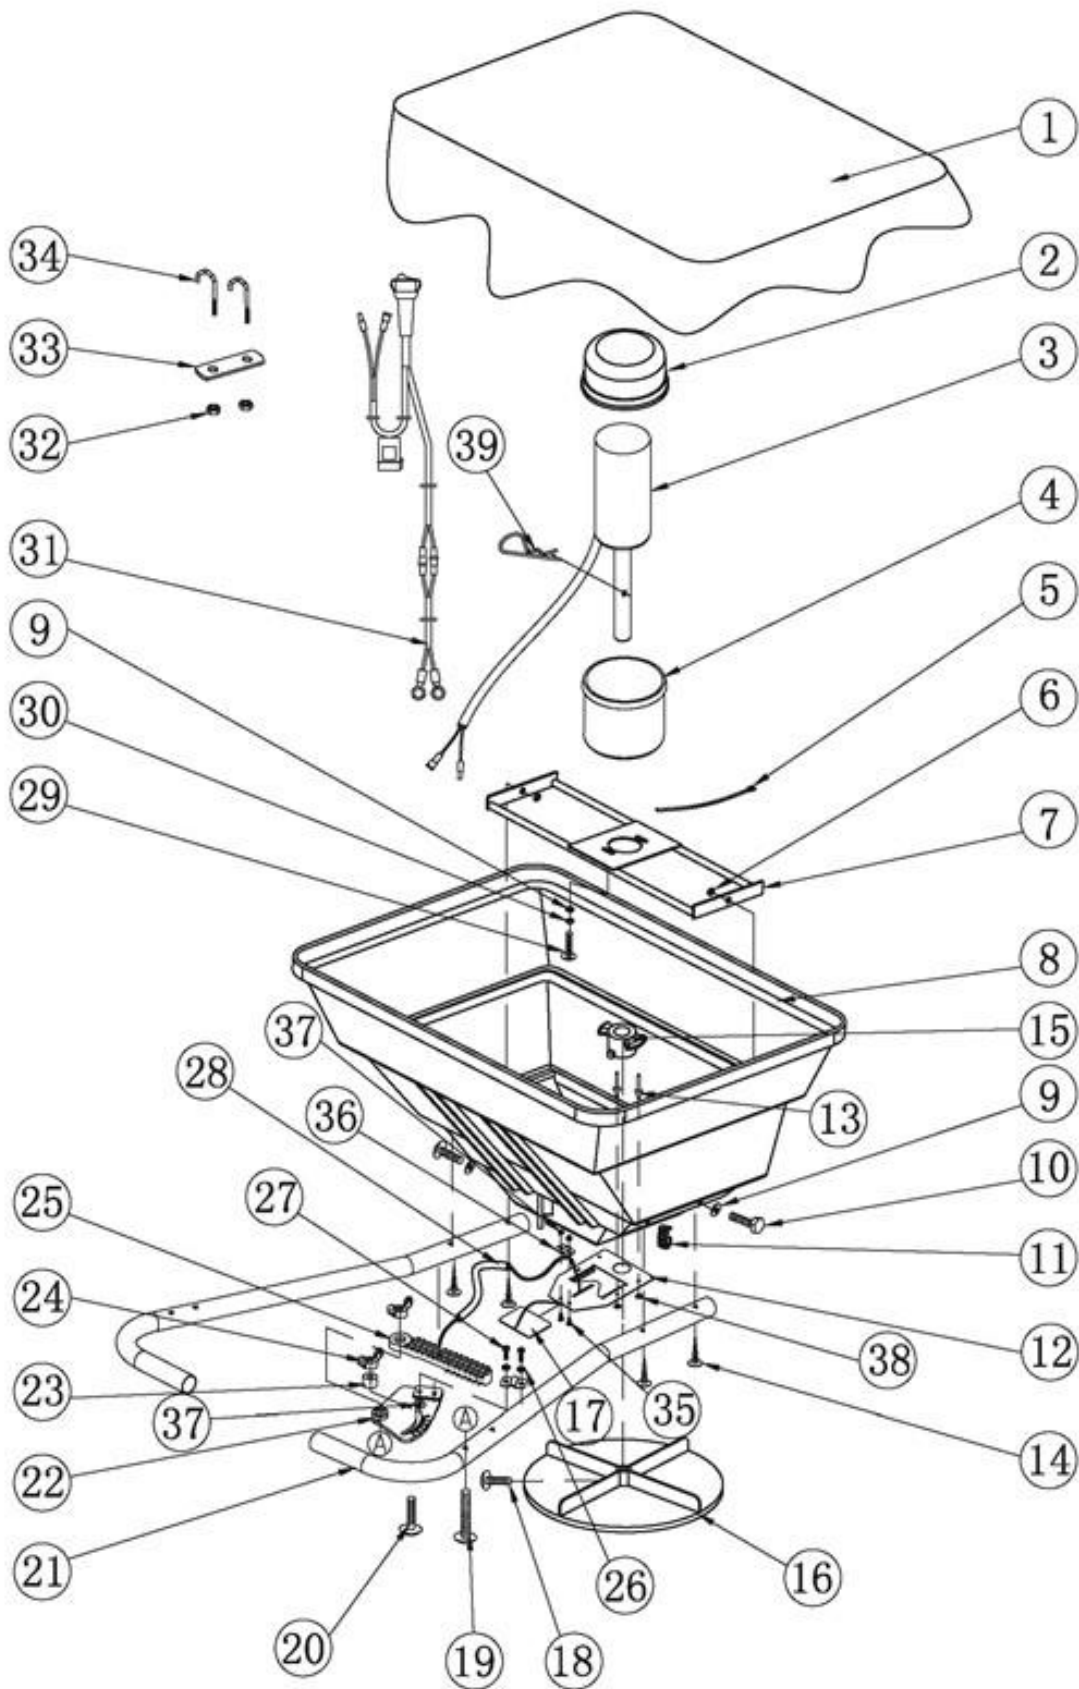

ATV

CENTRIFUGALSPRIDARE

12V. FÖR ATV

Reservdelskatalog till
9029313

19.06.2023 (V1)

FIG 1

DELAR TILL FIG 1

Pos	Art.	Varunamn	Item name	st / qty
1	N/A	Lock	Rain cover	1
2	N/A	Kåpa för motor	Electric motor lid	1
3	9033787	Motor, 12V	Electric motor	1
4	N/A	Kåpa för motor	Electric motor cover	1
5	N/A	Buntband	Tie	1
6	9050213	Låsmutter M6	Lock nut M6	2
7	N/A	Motorfäste	Motor support	1
8	N/A	Behållare	Hopper assembly	1
9	9050201	Bricka Ø6 mm	Flat washer Ø6	4
10	N/A	Sexkantsbult M6x16	Hex bolt M6x16	2
11	N/A	Klämma	Wire clamp	1
12	N/A	Tallrik	Fixing plate	1
13	N/A	Popnit Ø5x13	Rivet Ø5x13	4
14	N/A	Skruv M5x35	Wood screw M5x35	4
15	N/A	Mittbussning	Center spacer	1
16	9033786	Spridarskiva	Turning plate	1
17	N/A	Justeringsplatta	Adjustment plate	1
18	N/A	Bult M4x20	Round head screw M4x20	1
19	N/A	Bult M6x25	Round head screw M6x45	1
20	N/A	Brädbult M6x25	Carriage bolt M6x25	1
21	N/A	Ram	Frame	2
22	N/A	Inställningsplatta	Gauge assembly	1
23	N/A	Bussning / distanshållare	Spacer	1
24	9043207	Fingermutter M6	Wing nut M6	2
25	9043014	Justeringshandtag med kabel	Adjust handle	1
26	N/A	Låsbricka Ø5 mm	Lock washer Ø5	2
27	N/A	Bult M5x16	Screw M5x16	2
28	N/A	Kabel för justering	Adjustment wire	1
29	N/A	Bult M6x16	Round head screw M6x16	2
30	N/A	Låsbricka Ø6 mm	Lock washer Ø6	2
31	9033789	Kabelnät	Wire assembly	1
32	N/A	Sexkantsmutter M6	Hex nut M6	8
33	N/A	Tallrik	Press plate	4
34	N/A	J-bult	J-bolt	8
35	N/A	Bult M5x16	Round head screw M5x16	2
36	N/A	Klämma	Wire clamp press plate	2
37	N/A	Låsmutter M5	Nylon lock nut M5	4
38	N/A	Bricka Ø5 mm	Flat washer Ø5	4
39	N/A	Sprint	R pin	1