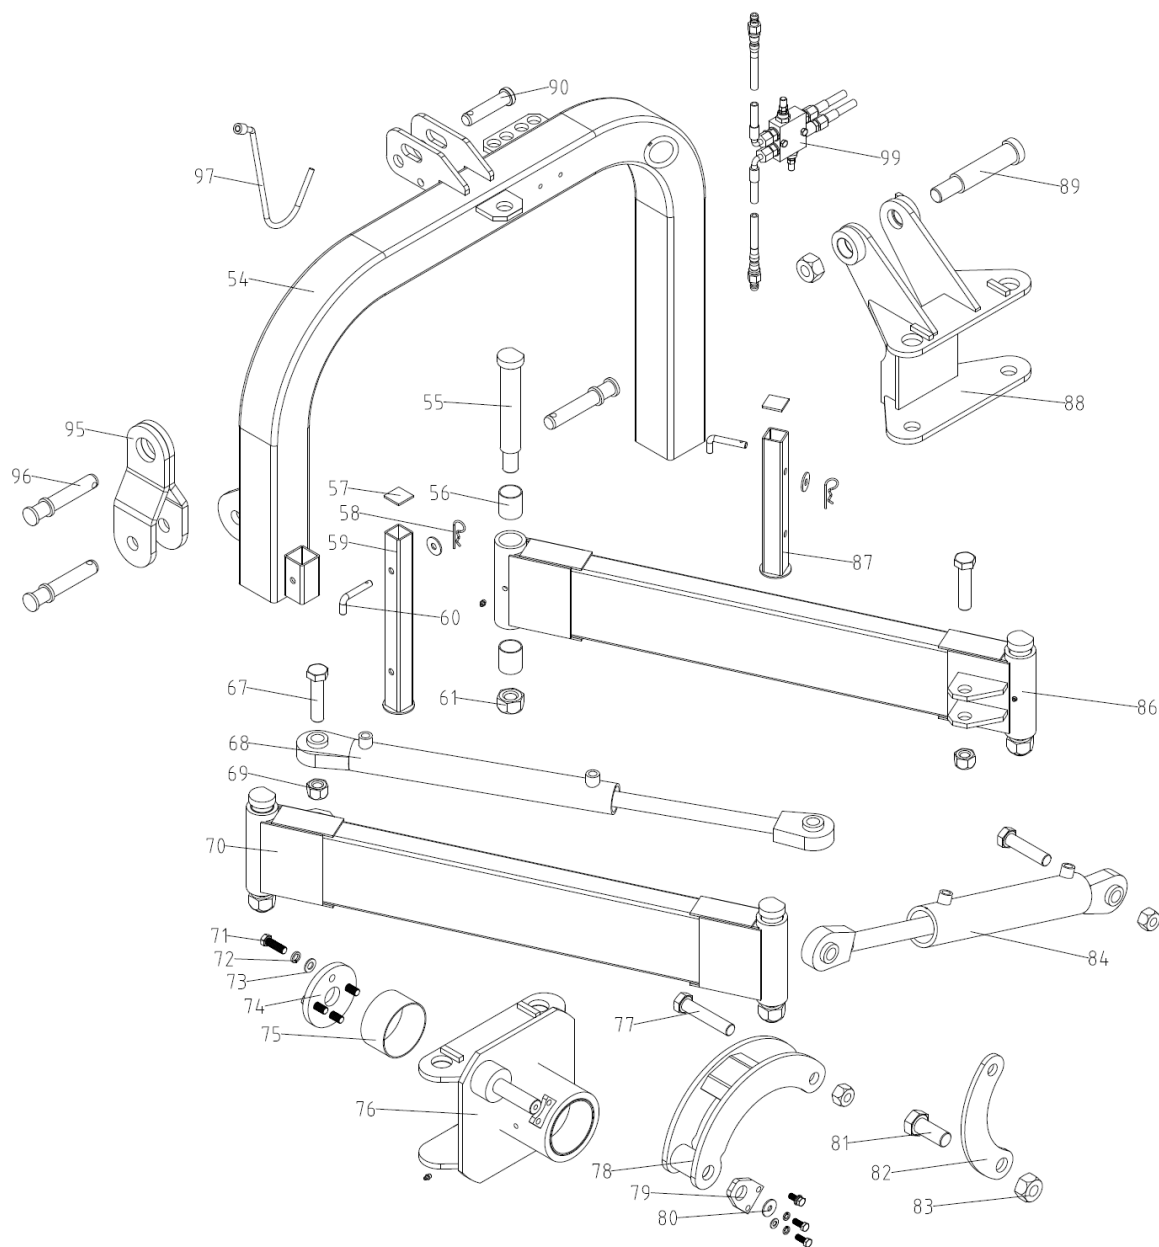

Reservevedelsoversigt

Fig 1 Hovedmaskine

Pos.	Varenummer	Tekst	Antal
1	9043079	PTO SKÆRM	1
5	9043080	VINKELGEAR KPL.	1
6	9043081	BESLAG F. VINKELGEAR	1
15	9043082	SIKKERHEDSKÆDE	60
18	9043084	SLÆBESKO, VENSTRE	1
21	9043085	PAKDÅSE F. LEJEHUS	3
27	9043086	KNIVBOLT	12
28	9043087	SLAGLE (KNIV)	12
32	9043088	AKSELTAP VENSTRE	1
35	9043090	KUGLELEJE	2
38	9043089	AKSELTAP HØJRE	1
39	9044181	KNIVTROMLE	1
40	9043091	PAKDÅSE	2
41	9043092	KUGLELEJE	2
42	9043093	LEJEHUS	2
44	9043094	SLÆBESKO HØJRE	1
45	9043095	TAPERLOCK F. KNIVTROMLE Ø40X65	1
46	9043096	REMSKIVE, LILLE	1
47	9043097	KILEREM	3
48	9043098	REMSKIVE, STOR	1
49	9043099	REMSKÆRM, BAGESTE DEL	1
50	9043100	TAPERLOCK F. VINKELGEAR Ø33X65	1
52	9043101	REMSKÆRM, FORRESTE DEL	1
64	9043083	GUMMIFLAP	1

Fig. 2 Ophæng

Pos.	Varenummer	Tekst	Antal
54	9044183	U-RAMME (3PKT. OPHÆNG)	1
55	9044184	HOVEDBOLT	4
59	9044185	STØTTEBEN	1
61	9044186	LÅSEMØTRIK M30X2	5
62	9043102	HYDRAULIKSLANGE F. SVINGCYLINDER L3650	1
63	9043103	BANJOBOLT M16X45-1,25	4
64	9043104	KOBBERSKIVE Ø16	8
65	9043102	HYDRAULIKSLANGE F. SVINGCYLINDER L3650	1
(65)	9043113	HYDRAULIKSLANGE F. VIPPECYLINDER L3320	1
66	9038800	LYNKOBLING R½"	4
68	9043106	CYLINDER KPL. SIDEFORSKYDNING	1
68-1	9043107	PAKNINGSSÆT F. CYLINDER	1
70	9048896	PARALLEARM HØJRE	1
74	9043108	STOPDÆKSEL F. KONGETAP	1
75	9043109	BØSNING F. KONGETAP	2
76	9043110	DREJEBESLAG F. KONGETAP	1
79	9046947	HOLDEBESLAG	1
84	9043111	VIPPECYLINDER	1
84.1	9043112	PAKNINGSSÆT FOR VIPPECYLINDER	1
86	9047298	PARALLELARM M. BESLAG FOR STØTTEBEN	1
99	9046993	CHOCKVENTIL	1