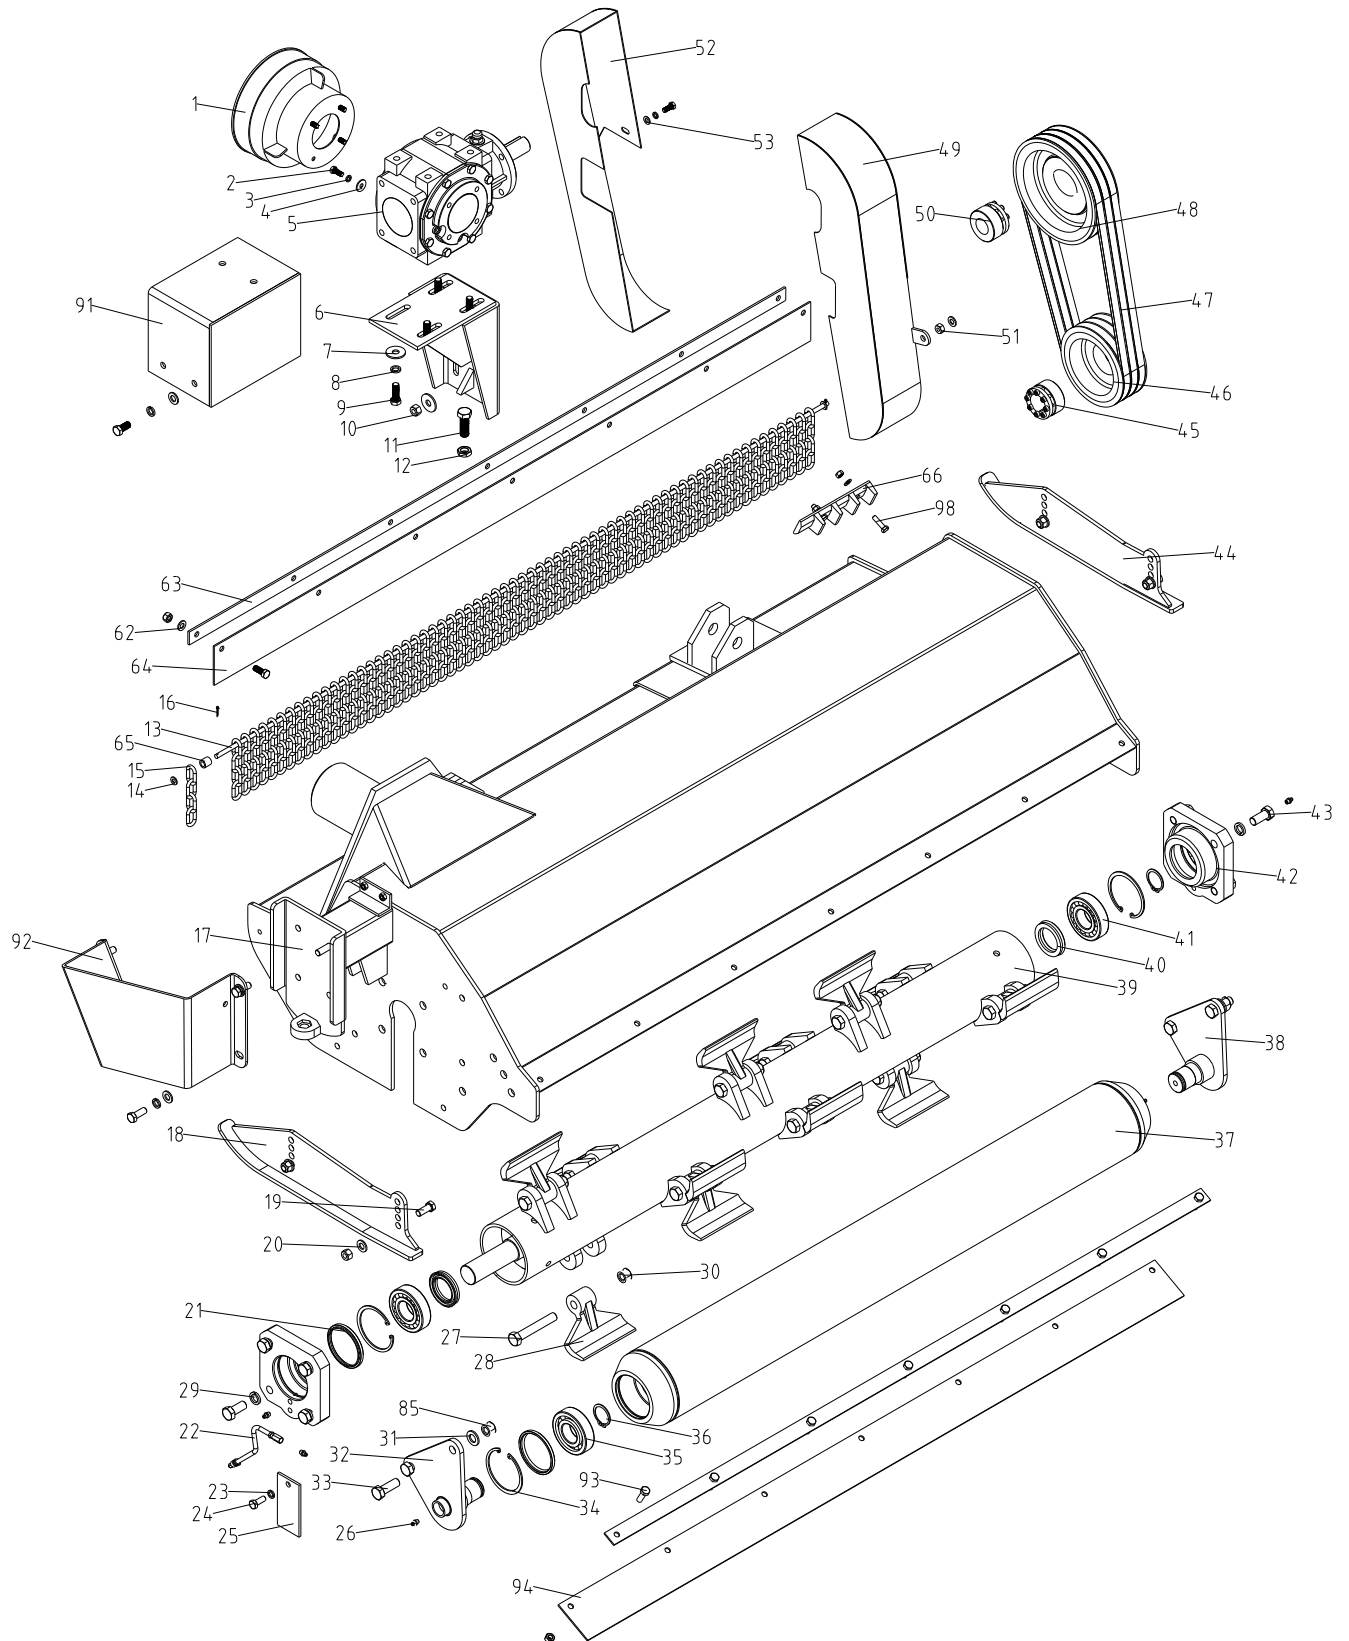

Reservevedelsoversigt

Fig 1 Hovedmaskine

Pos.	Varenummer	Tekst	Antal
1	9043079	PTO SKÆRM	1
5	9043080	VINKELGEAR KPL.	1
6	9043081	BESLAG F. VINKELGEAR	1
15	9043082	SIKKERHEDSKÆDE	60
18	9043084	SLÆBESKO, VENSTRE	1
21	9043085	PAKDÅSE F. LEJEHUS	3
27	9043086	KNIVBOLT	12
28	9043087	SLAGLE (KNIV)	12
32	9043088	AKSELTAP VENSTRE	1
35	9043090	KUGLELEJE	2
38	9043089	AKSELTAP HØJRE	1
39	9044181	KNIVTROMLE	1
40	9043091	PAKDÅSE	2
41	9043092	KUGLELEJE	2
42	9043093	LEJEHUS	2
44	9043094	SLÆBESKO HØJRE	1
45	9043095	TAPERLOCK F. KNIVTROMLE Ø40X65	1
46	9043096	REMSKIVE, LILLE	1
47	9043097	KILEREM	3
48	9043098	REMSKIVE, STOR	1
49	9043099	REMSKÆRM, BAGESTE DEL	1
50	9043100	TAPERLOCK F. VINKELGEAR Ø33X65	1
52	9043101	REMSKÆRM, FORRESTE DEL	1
64	9043083	GUMMIFLAP	1

Fig. 2 Ophæng

Pos.	Varenummer	Tekst	Antal
54	9044183	U-RAMME (3PKT. OPHÆNG)	1
55	9044184	HOVEDBOLT	4
59	9044185	STØTTEBEN	1
61	9044186	LÅSEMØTRIK M30X2	5
62	9043102	HYDRAULIKSLANGE F. SVINGCYLINDER L3650	1
63	9043103	BANJOBOLT M16X45-1,25	4
64	9043104	KOBBERSKIVE Ø16	8
65	9043102	HYDRAULIKSLANGE F. SVINGCYLINDER L3650	1
(65)	9043113	HYDRAULIKSLANGE F. VIPPECYLINDER L3320	1
66	9038800	LYNKOBLING R½"	4
68	9043106	CYLINDER KPL. SIDEFORSKYDNING	1
68-1	9043107	PAKNINGSSÆT F. CYLINDER	1
70	9048896	PARALLEARM HØJRE	1
74	9043108	STOPDÆKSEL F. KONGETAP	1
75	9043109	BØSNING F. KONGETAP	2
76	9043110	DREJEBESLAG F. KONGETAP	1
79	9046947	HOLDEBESLAG	1
84	9043111	VIPPECYLINDER	1
84.1	9043112	PAKNINGSSÆT FOR VIPPECYLINDER	1
86	9047298	PARALLELARM M. BESLAG FOR STØTTEBEN	1
99	9046993	CHOCKVENTIL	1