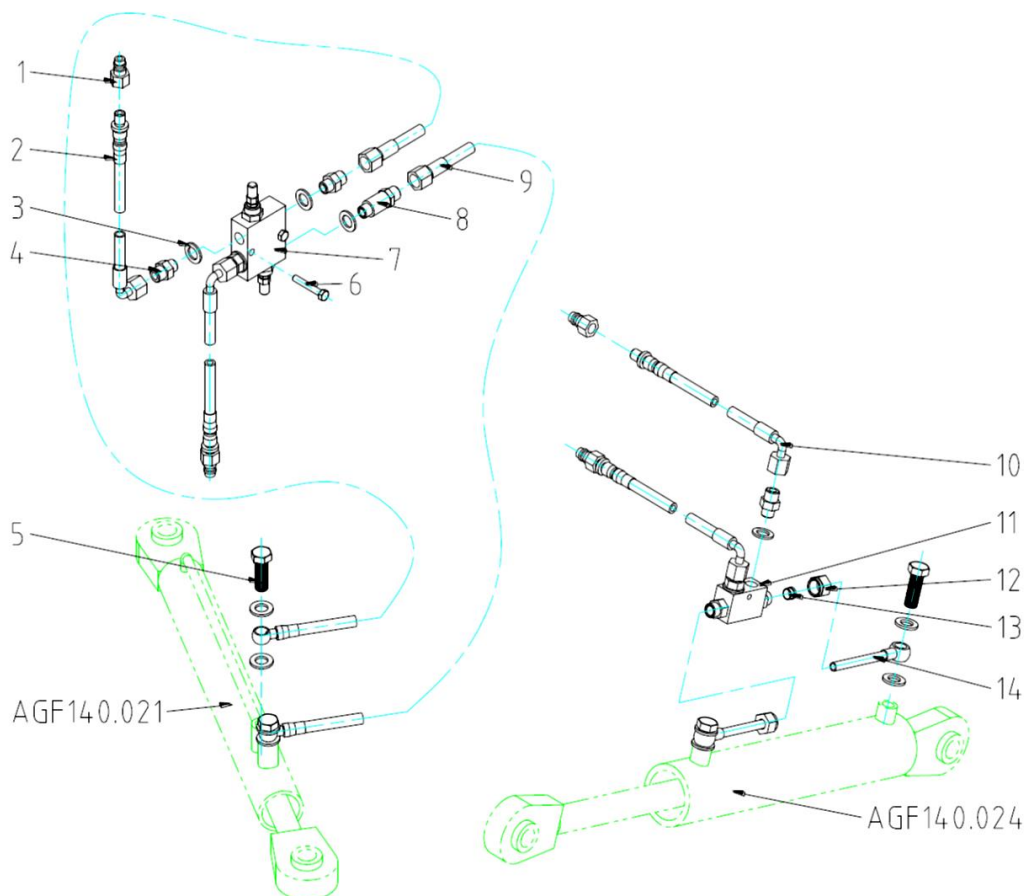

Reservevedelsoversigt

Fig 1 Hovedmaskine

Pos.	Varenummer	Tekst	Antal
1	9043079	PTO SKÆRM	1
5	9043080	VINKELGEAR KPL.	1
6	9043081	BESLAG F. VINKELGEAR	1
15	9043082	SIKKERHEDSKÆDE	60
18	9043084	SLÆBESKO, VENSTRE	1
21	9043085	PAKDÅSE F. LEJEHUS	3
27	9043086	KNIVBOLT	12
28	9043087	SLAGLE (KNIV)	12
32	9043088	AKSELTAP VENSTRE	1
35	9043090	KUGLELEJE	2
38	9043089	AKSELTAP HØJRE	1
39	9044181	KNIVTROMLE	1
40	9043091	PAKDÅSE	2
41	9043092	KUGLELEJE	2
42	9043093	LEJEHUS	2
44	9043094	SLÆBESKO HØJRE	1
45	9043095	TAPERLOCK F. KNIVTROMLE Ø40X65	1
46	9043096	REMSKIVE, LILLE	1
47	9043097	KILEREM	3
48	9043098	REMSKIVE, STOR	1
49	9043099	REMSKÆRM, BAGESTE DEL	1
50	9043100	TAPERLOCK F. VINKELGEAR Ø33X65	1
52	9043101	REMSKÆRM, FORRESTE DEL	1
64	9043083	GUMMIFLAP	1

Hydrauliksystem.

Pos.	Varenummer	Tekst	Antal
1	9046997	LYNKOBLING – HAN ½"	4
1.1	9047002	BRYSTNIPPEL ½" X M18	4
2	9047024	HYDRAULIKSLANGE – M18U X M18I90, LÆNGDE:	2
2.1	9046500	O-RING	-
(2)	9043102	HYDRAULIKSLANGE – UDEN CHOCKVENTIL, LÆNGDE: 365 CM	2
3	9043104	PAKNINGSSKIVE (DOWTY) Ø16 (3/8")	14
4	9046994	BRYSTNIPPEL 3/8" X M18 KORT	5
5	9045082	BANJOBOLT M16	4
7	9046993	CHOCKVENTIL, DOBBELT	1
8	9046995	BRYSTNIPPEL 3/8" X M18 LANG	1
9	9043105	HYDRAULIKSLANGE – M18U X Ø16 BANJO, LÆNGDE: 135 CM	2
9.1	9046500	O-RING	-
(9)	9043102	HYDRAULIKSLANGE – UDEN CHOCKVENTIL, LÆNGDE: 365 CM	2
10	9045108	HYDRAULIKSLANGE – M18U X M18I90, LÆNGDE: 350 CM	2
10.1	9046500	O-RING	-
11	9046998	KONTRAVENTIL, PILOTSTYRET DOBBELT	1
11.1	9049138	BRYSTNIPPEL 3/8" X M18	1
12	9047001	OMLØBER M18	2
13	9047000	SKÆRERING Ø12	2
14	9046999	FORBINDELSERØR – Ø12 X Ø16 BANJO	2
	9043106	CYLINDER FOR SIDEFORSKYDNING – AGF140.021	1
	9043111	CYLINDER FOR OPKLAP – AGF140.024	1