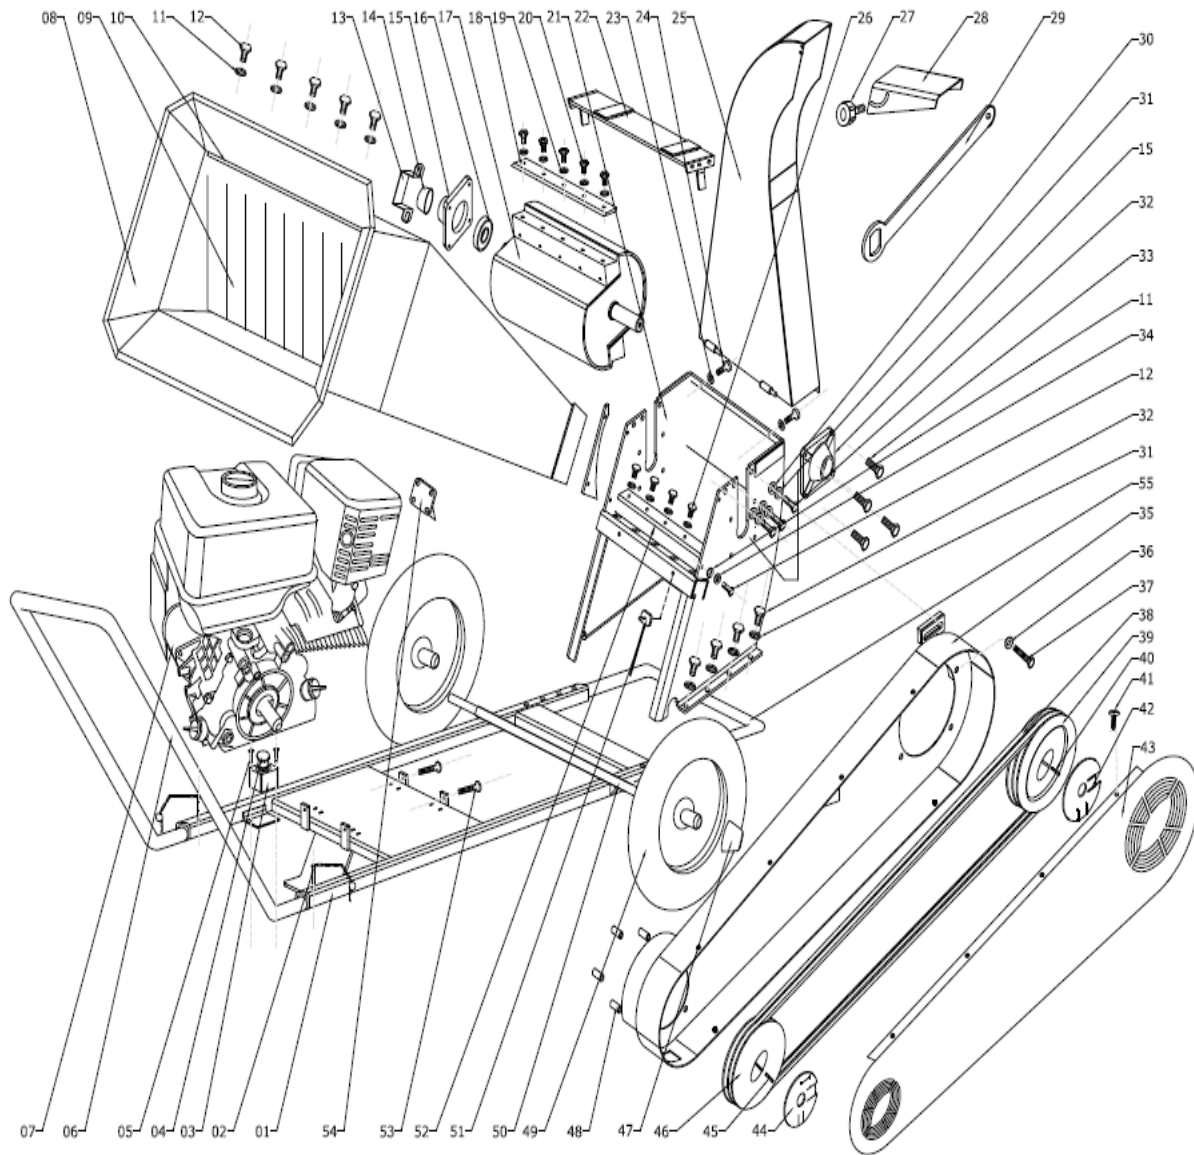

Reservedelsoversigt

P-Lindberg

Varenr.: 9061374

Flishugger B700

Sdr. Ringvej 1 - 6600 Vejen - Tlf. 70 21 26 26 - Fax 70 21 26 30
www.p-lindberg.dk

Flishugger - Varenr. 9061374 Splittegning

Pos.	PL varenummer	Beskrivelse	Description	Antal
1	N.A	Ramme	Frame	1
2	N.A	Split	Pin	2
3	9062352	Nødafbryder box/kasse	Emergency switch box	1
4	9044145	Nødafbryder kontakt	Emergency switch	1
5	N.A	Bolt	Bolt	2
6	N.A	Håndtag	Handle	1
7	9062834	Motor 7 HK	Engine	1
7.1	9062833	Lyddæmper	Exhaust	1
7.2	9038938	Tændrør	Sparkplug	1
7.3	9028256	Rekylstart	Recoil start	1
7.3	9060858	Luftfilterindsats	Airfilter element	1
7.4	9062679	Benzintank	Fuel tank	1