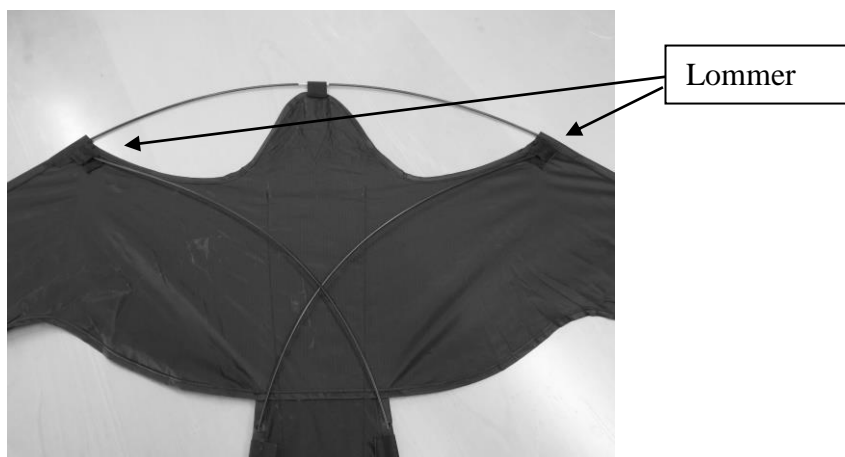

Duehøg drage af stof, monteret på en 6,2 meter udtræk bar glasfiberstang, til afskrækkelse af fugle.

Sættet:

Sættet består af.

- 1 jordspyd længde ca. 1 meter
- 1 glasfiberstang 6,2 meter 6 led.
- 1 håndtag med line
- 1 stofdrage med fastgørelses ring og swivel.

Samling af drage:

Dragen lægges med "øjnene" opad

De 2 pinde samles over øjnene i holderen

Dragen vendes om, og de 2 næste pinde krydses og stikkes ind i lommerne på dragens vinge. Vær opmærksom på at stængerne kommer i lommerne med forstærkning på begge sider, og ikke ud mod dragens tynde stof. Ligeledes skal der sikres at der er gummidutter på enden af stængerne.

Teleskopstang:

Teleskopstangen består af 6 led, disse trækkes ud og sikres. Dette gøres ved at dreje røret mod uret, ca. $\frac{1}{4}$ omdrejning.

Brug:

Jordspyddet bankes ca. $\frac{2}{3}$ ned i jorden i en vinkel af cirka 15 grader pegende mod øst. Dragen fastgøres til toppen med en snor på en længde af ca. 3-4 mtr. I vindstille vejr, vil dragen således hænge et stykke oppe på stangen.