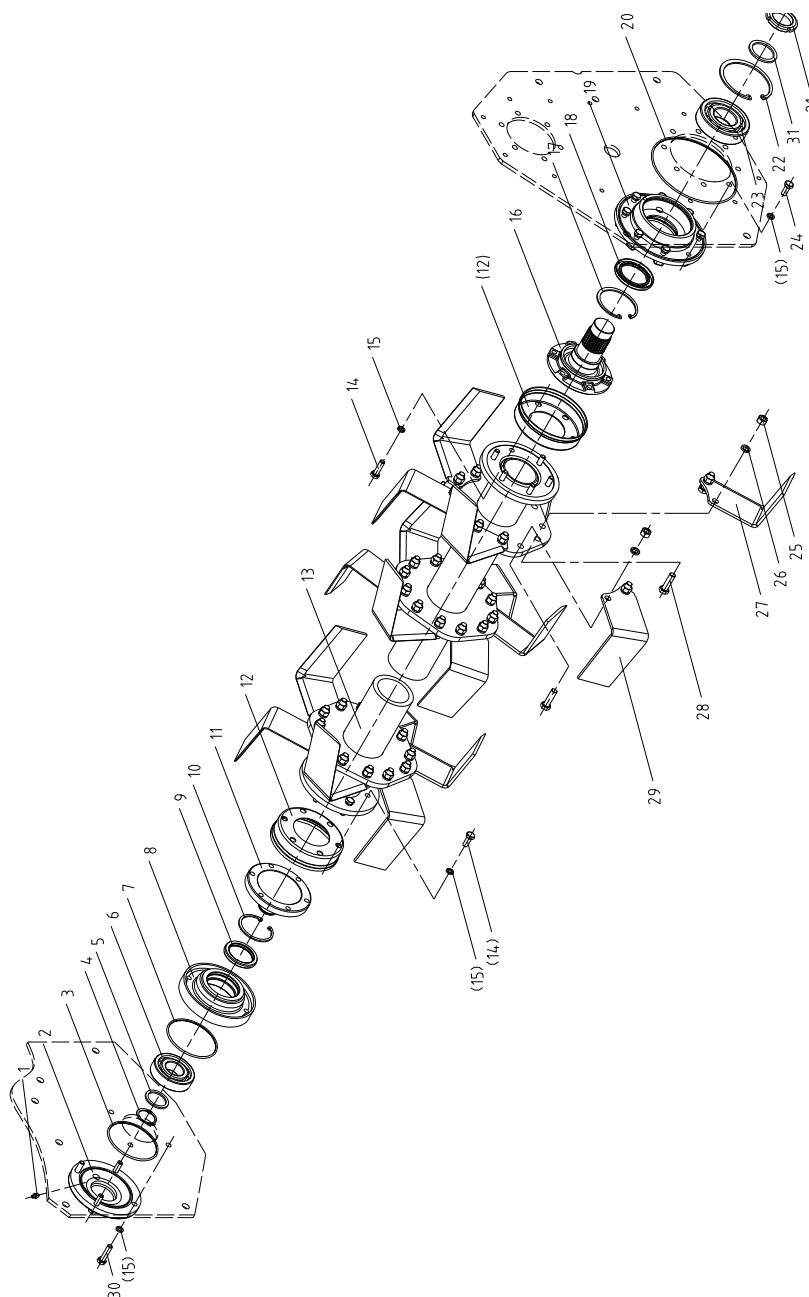

Fig 4 Knivaxel

Ref. no.	Art. / art. no.	Art. namn	Art. name	Antal / pcs
1	9037437	Smörjnippel	Oil cup 8X1	1
2	9064431	Skydd för lagerhus	Side cover	1
3	9055518	O-ring	O-ring	1
4	N/A	Låsring 40	Circlip 40	1
5	N/A	Bricka stor	Washer	1
6	9038588	Lager	Bearing	1
7	9055519	O-ring	O-ring	1
8	9055520	Yttre stödning	Outer side support	1
9	9055504	O-ring	Oil seal	1
10	N/A	Låsring 72	Circlip 72	1
11	9055221	Stödning	Outer side hub	1
12	9055522	Dammskydd	Dust cover	2
13	9060964	Axel 180cm	Blades holder rotor	1
14	N/A	Bult M10x35	Bolt M10x35	8
15	N/A	Fjäderbricka 10	Spring washer 10	16
16	9055523	Drivning	Drive side hub	1
17	9055524	Låsring	Circlip	1
18	9055525	O-ring	Oil seal	1
19	9055526	Stödning (växel)	Drive side support	1
20	9055527	O-ring	O-ring	1
21	9055528	Låsmutter M45	Self locking nut	1
22	9055529	Låsring	Circlip	1
23	9066151	Lager 6310	Bearing 6310	1
24	N/A	Bult M10x25	Bolt M10x25	4
25	9055530	Mutter	Nut	72
26	N/A	Fjäderbricka 12	Spring washer 12	72
27	9045245	Fräskniv vänster	Helicoidal blade L	18
28	9055531	Bult	Bolt	72
29	9045244	Fräskniv höger	Helicoidal blade R	18
30	9050242	Bult M10x40	Bolt M10x40	4
31	9055528	Låsmutter M45	Self locking nut 45	1