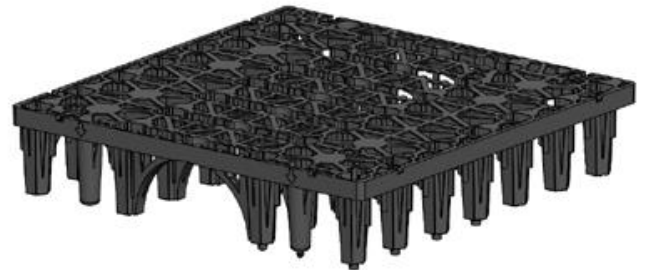

Montering av regnvannsfaskine, 9061598

Drei øverste element 180°

Sørg for at pilene på elementene peker mot hverandre.

Plasser spissene korrekt

Klikk elementene sammen.