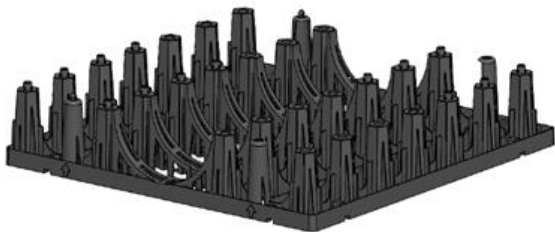

Montering av regnvannsfaskine, 9061598

Drei øverste element 180°

Sørg for at pilene på elementene peker mot hverandre.

Plasser spissene korrekt

Klikk elementene sammen.