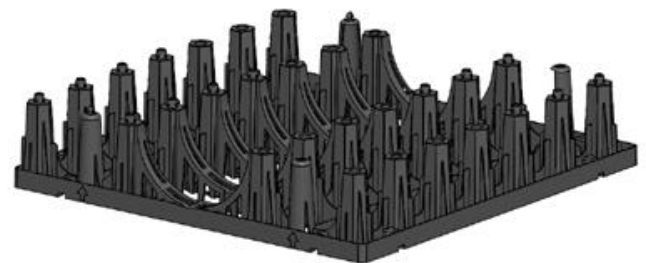

Montering av regnvannsfaskine, 9061598

Drei øverste element 180°

Sørg for at pilene på elementene peker mot hverandre.

Plasser spissene korrekt

Klikk elementene sammen.