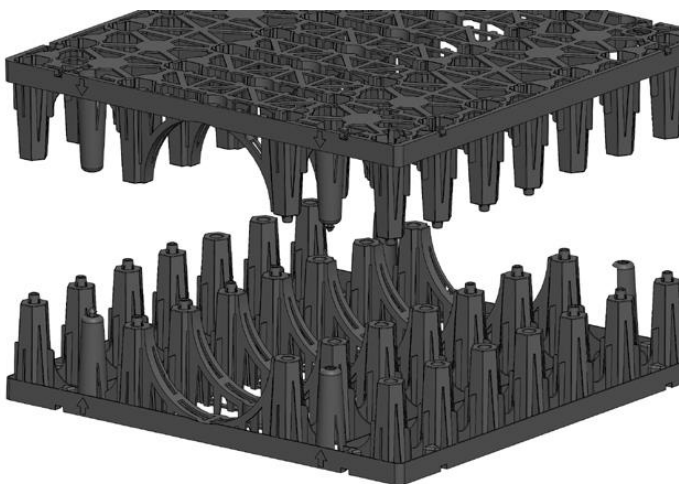

Montering av regnvannsfaskine, 9061598

Drei øverste element 180°

Sørg for at pilene på elementene peker mot hverandre.

Plasser spissene korrekt

Klikk elementene sammen.