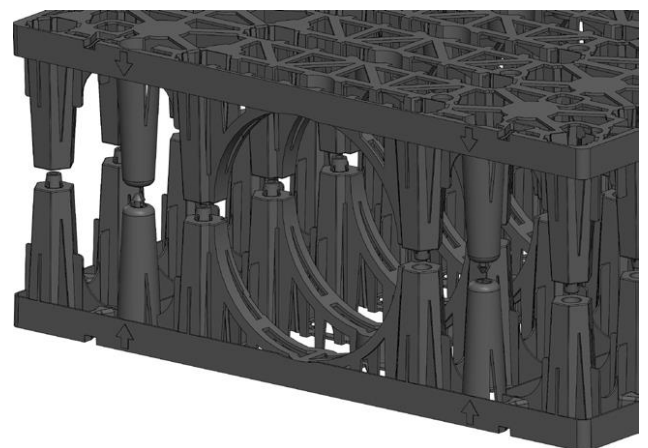

Montering av regnvannsfaskine, 9061598

Drei øverste element 180°

Sørg for at pilene på elementene peker mot hverandre.

Plasser spissene korrekt

Klikk elementene sammen.