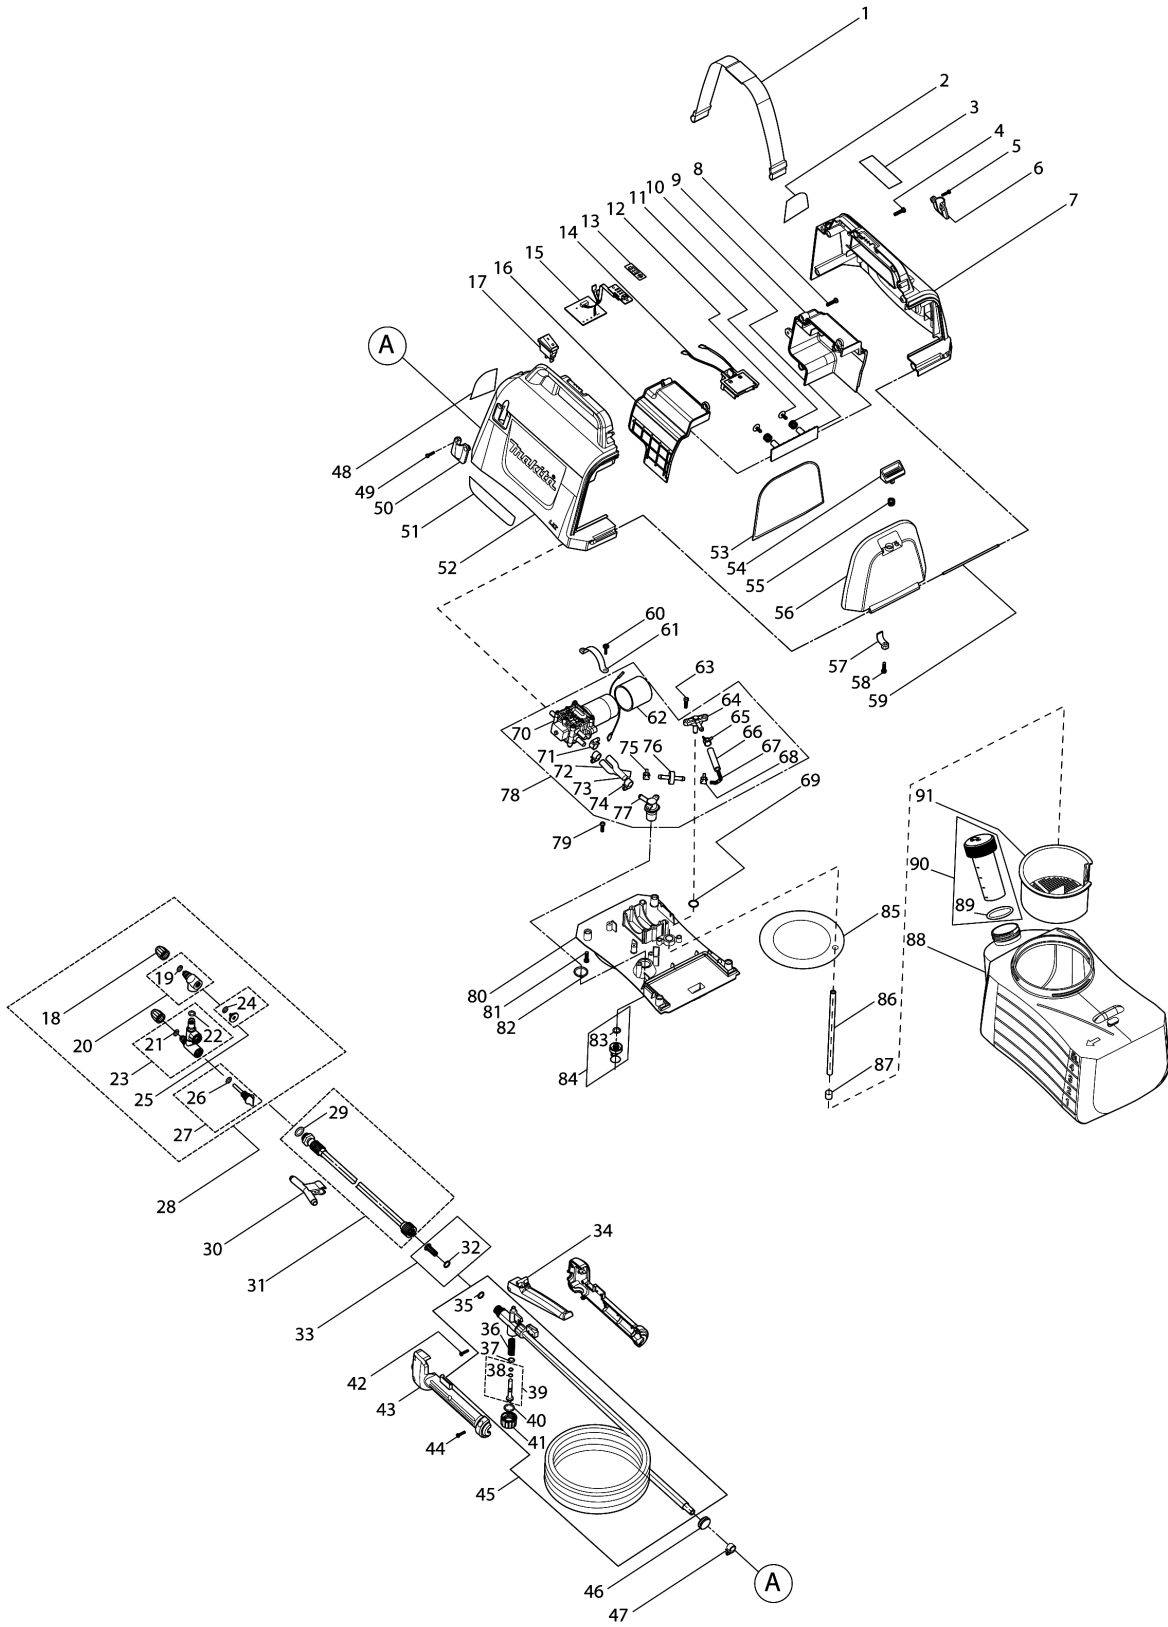

Model No.DUS054 CORDLESS GARDEN SPRAYER

Model No.DUS054 CORDLESS GARDEN SPRAYER

Position	Artikel-Nr.	Beschreibung	I/C	Stk.	New/Old	Verkauf	Einkauf	Hinweis
001	PR00000128	Trageriem		1				
002	PR00000206	Hinweisschild		1				
003	PR00000225	Schild 0014		1				
004	PR00000183	Blechschaube ST4,0x16		6				
005	PR00000182	Blechschaube ST2,9x12		2				
006	PR00000191	Halter		1				
007	PR00000192	Gehäuse-Set		1				
D10		INC. 52						
008	PR00000183	Blechschaube ST4,0x16		4				
009	PR00000193	Batteriegehäuse		1				
D10		INC. 16						
010	PR00000130	Platte		1				
011	PR00000194	Feder		2				
012	PR00000132	Blechschaube ST4,0x12		2				
013	PR00000133	Hinweisschild		1				
014	PR00000195	Kontaktplatte		1				
015	PR00000196	Elektronikbaustein		1				
016	PR00000193	Batteriegehäuse		1				
D10		INC. 9						
017	PR00000136	Schalter		1				
018	PR00000137	Düse		2				
019	PR00000186	O-Ring 6x2		1				
020	PR00000138	Halter		1				
D10		INC. 19						
021	PR00000186	O-Ring 6x2		1				
022	PR00000186	O-Ring 6x2		1				
023	PR00000139	Anschlussstück		1				
D10		INC. 21,22						
024	PR00000186	O-Ring 6x2		1				
025	PR00000140	Stopfen		1				
D10		INC. 24						
026	PR00000186	O-Ring 6x2		1				
027	PR00000141	Einstellknopf		1				
D10		INC. 26						
028	PR00000142	Sprühkopf		1				
D10		INC. 18,20,23,25,27						
029	PR00000143	Dichtung 9x17x2		1				
030	PR00000144	Haken		1				
031	PR00000145	Sprührohr		1				
D10		INC. 29						
032	PR00000146	O-Ring 4,5x1,5		1				
033	PR00000147	Filter		1				