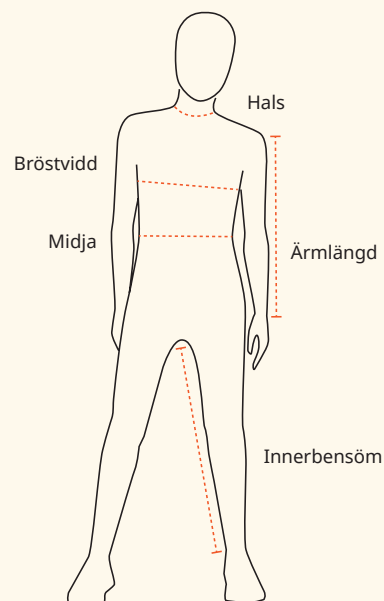

HANDSKAR – STORLEKSGUIDE

| | XS/6 | S/7 | M/8 | L/9 | XL/10 | XXL/11 |
|------------------------|------|-----|-----|-----|-------|--------|
| Vidd runt om hand (mm) | 152 | 178 | 203 | 229 | 254 | 279 |
| Längd (mm) | 160 | 171 | 182 | 192 | 204 | 215 |

Bredd: Mät 20 mm ovanför tummen för att mäta handens omkrets.
Längd: Mät från din handled till toppen av ditt långfinger, för att mäta längden av handen.

HERR

DAM

BARN/JUNIOR

HERR – JACKOR

| | XS/46 | S/48 | M/50 | L/52 | XL/54 | XXL/56 | 3XL/58 | 4XL/60 | 5XL/62 |
|------------------|---------|---------|---------|---------|---------|---------|---------|---------|---------|
| Bröstvidd | 102-108 | 107-112 | 112-118 | 118-124 | 124-130 | 130-138 | 138-144 | 146-152 | 154-160 |
| Ärmlängd | 60-62 | 62-64 | 64-66 | 66-68 | 68-69 | 68-69 | 68-69 | 69-70 | 70-71 |
| Längd jacka rygg | 69-72 | 71-74 | 75-78 | 79-82 | 83-86 | 85-88 | 87-90 | 87-90 | 88-91 |

HERR – BYXOR

| C-STORLEK | C42 | C44 | C46 | S/C48 | M/C50 | L/C52 | XL/C54 | XXL/C56 | 3XL/C58 | 4XL/C60 | C62 | C64 | C66 | C68 | C70 |
|--------------------|-------|-------|-------|-------|-------|--------|--------|---------|---------|---------|---------|---------|---------|---------|---------|
| Livvidd med resår | 70-80 | 73-84 | 77-88 | 81-92 | 85-96 | 89-100 | 93-104 | 97-108 | 103-114 | 106-117 | 112-123 | 120-131 | 125-136 | 130-140 | 134-144 |
| Livvidd utan resår | 74-75 | 77-78 | 80-81 | 84-85 | 88-89 | 92-93 | 97-98 | 102-103 | 108-109 | 113-114 | 119-120 | 125-126 | 130-131 | 135-136 | 140-141 |
| Innerbensöm | 79-80 | 79-80 | 79-80 | 80-81 | 81-82 | 83-84 | 83-84 | 83-84 | 83-84 | 84-85 | 84-85 | 84-85 | 84-85 | 84-85 | 84-85 |