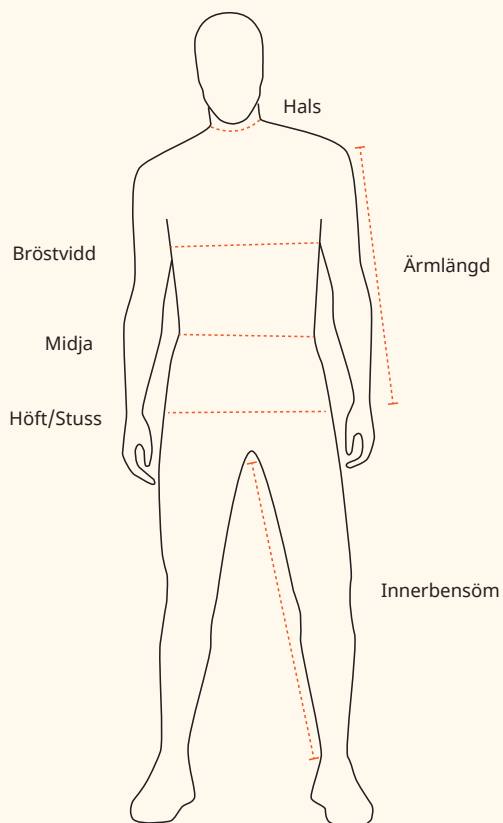

DAM – KROPPSMÅTT

| | XS/34 | S/36 | M/38 | L/40 | XL/42 | XXL/44 | 3XL/46 | |
|-------------------------|-------|-------|--------|---------|---------|---------|---------|--|
| Bröstvidd | 82-84 | 86-88 | 90-92 | 94-96 | 98-100 | 102-104 | 106-108 | |
| Midja | 68-70 | 72-74 | 76-78 | 80-82 | 84-86 | 88-90 | 92-94 | |
| Höft/stuss | 90-92 | 94-96 | 98-100 | 102-104 | 106-108 | 110-112 | 114-116 | |
| Innerbensöm byxor | 78-79 | 80-81 | 82-83 | 83-84 | 83-84 | 83-84 | 83-84 | |
| | 34 S | 36 S | 38 S | 40 S | 42 S | 44 S | 46 S | |
| Innerbensöm byxor Short | 73-74 | 75-76 | 77-78 | 78-79 | 78-79 | 78-79 | 78-79 | |

BARN/JUNIOR – KROPPSMÅTT

| | 104/4 | 116/6 | 128/8 | 140/10 | 152/12 | 164/14 | 176/16 | |
|-------------------|-------|-------|-------|--------|--------|--------|--------|--|
| Bröstvidd | 57 | 61 | 67 | 73 | 79 | 85 | 91 | |
| Midja | 54 | 58 | 62 | 66 | 70 | 74 | 78 | |
| Innerbensöm byxor | 45 | 50 | 55 | 61 | 67 | 72 | 77 | |

HANDSKAR – STORLEKSGUIDE

| | XS/6 | S/7 | M/8 | L/9 | XL/10 | XXL/11 |
|------------------------|------|-----|-----|-----|-------|--------|
| Vidd runt om hand (mm) | 152 | 178 | 203 | 229 | 254 | 279 |
| Längd (mm) | 160 | 171 | 182 | 192 | 204 | 215 |

Bredd: Mät 20 mm ovanför tummen för att mäta handens omkrets.
Längd: Mät från din handled till toppen av ditt långfinger, för att mäta längden av handen.

HERR

DAM

BARN/JUNIOR

HERR – JACKOR

| | XS/46 | S/48 | M/50 | L/52 | XL/54 | XXL/56 | 3XL/58 | 4XL/60 | 5XL/62 |
|------------------|---------|---------|---------|---------|---------|---------|---------|---------|---------|
| Bröstvidd | 102-108 | 107-112 | 112-118 | 118-124 | 124-130 | 130-138 | 138-144 | 146-152 | 154-160 |
| Ärmlängd | 60-62 | 62-64 | 64-66 | 66-68 | 68-69 | 68-69 | 68-69 | 69-70 | 70-71 |
| Längd jacka rygg | 69-72 | 71-74 | 75-78 | 79-82 | 83-86 | 85-88 | 87-90 | 87-90 | 88-91 |