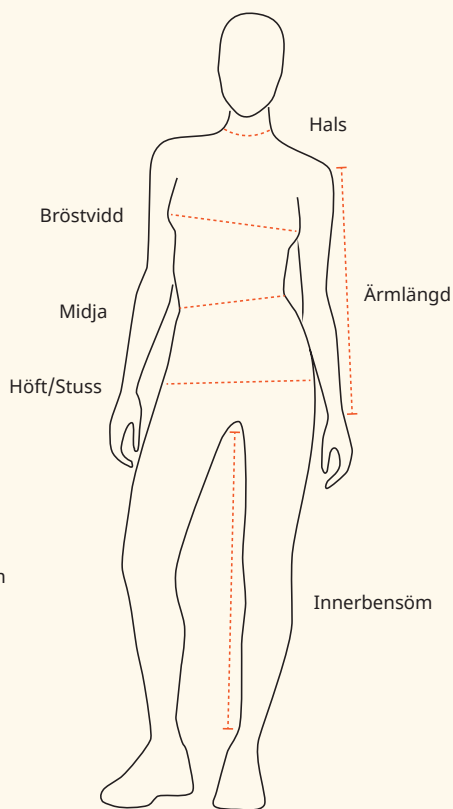

DAM – KROPPSMÅTT

| | XS/34 | S/36 | M/38 | L/40 | XL/42 | XXL/44 | 3XL/46 | |
|-------------------------|-------|-------|--------|---------|---------|---------|---------|--|
| Bröstvidd | 82-84 | 86-88 | 90-92 | 94-96 | 98-100 | 102-104 | 106-108 | |
| Midja | 68-70 | 72-74 | 76-78 | 80-82 | 84-86 | 88-90 | 92-94 | |
| Höft/stuss | 90-92 | 94-96 | 98-100 | 102-104 | 106-108 | 110-112 | 114-116 | |
| Innerbensöm byxor | 78-79 | 80-81 | 82-83 | 83-84 | 83-84 | 83-84 | 83-84 | |
| | 34 S | 36 S | 38 S | 40 S | 42 S | 44 S | 46 S | |
| Innerbensöm byxor Short | 73-74 | 75-76 | 77-78 | 78-79 | 78-79 | 78-79 | 78-79 | |

BARN/JUNIOR – KROPPSMÅTT

| | 104/4 | 116/6 | 128/8 | 140/10 | 152/12 | 164/14 | 176/16 | |
|-------------------|-------|-------|-------|--------|--------|--------|--------|--|
| Bröstvidd | 57 | 61 | 67 | 73 | 79 | 85 | 91 | |
| Midja | 54 | 58 | 62 | 66 | 70 | 74 | 78 | |
| Innerbensöm byxor | 45 | 50 | 55 | 61 | 67 | 72 | 77 | |

HANDSKAR – STORLEKSGUIDE

| | XS/6 | S/7 | M/8 | L/9 | XL/10 | XXL/11 |
|------------------------|------|-----|-----|-----|-------|--------|
| Vidd runt om hand (mm) | 152 | 178 | 203 | 229 | 254 | 279 |
| Längd (mm) | 160 | 171 | 182 | 192 | 204 | 215 |

Bredd: Mät 20 mm ovanför tummen för att mäta handens omkrets.
Längd: Mät från din handled till toppen av ditt långfinger, för att mäta längden av handen.

HERR

DAM

BARN/JUNIOR

HERR – JACKOR

| | XS/46 | S/48 | M/50 | L/52 | XL/54 | XXL/56 | 3XL/58 | 4XL/60 | 5XL/62 |
|------------------|---------|---------|---------|---------|---------|---------|---------|---------|---------|
| Bröstvidd | 102-108 | 107-112 | 112-118 | 118-124 | 124-130 | 130-138 | 138-144 | 146-152 | 154-160 |
| Ärmlängd | 60-62 | 62-64 | 64-66 | 66-68 | 68-69 | 68-69 | 68-69 | 69-70 | 70-71 |
| Längd jacka rygg | 69-72 | 71-74 | 75-78 | 79-82 | 83-86 | 85-88 | 87-90 | 87-90 | 88-91 |