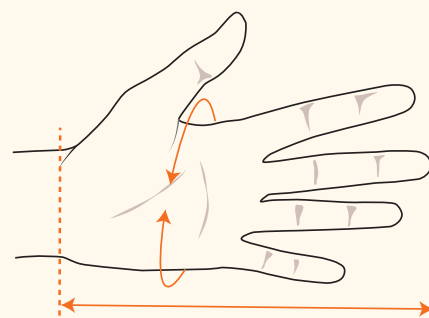

D92/23	D96/24	D100/25	D104/26	D108/27	D112/28	D116/29	
Innerbensöm byxor D-Str	75-76	76-77	76-77	77-78	77-78	78-79	78-79	78-79

	C146	C148	C150	C152	C154	C156	C158	
Innerbensöm byxor C-Long Str	87-88	88-89	89-90	90-91	90-91	91-92	91-92	

DAM – KROPPSMÅTT

	XS/34	S/36	M/38	L/40	XL/42	XXL/44	3XL/46	
Bröstvidd	82-84	86-88	90-92	94-96	98-100	102-104	106-108	
Midja	68-70	72-74	76-78	80-82	84-86	88-90	92-94	
Höft/stuss	90-92	94-96	98-100	102-104	106-108	110-112	114-116	
Innerbensöm byxor	78-79	80-81	82-83	83-84	83-84	83-84	83-84	
	34 S	36 S	38 S	40 S	42 S	44 S	46 S	
Innerbensöm byxor Short	73-74	75-76	77-78	78-79	78-79	78-79	78-79	

BARN/JUNIOR – KROPPSMÅTT

	104/4	116/6	128/8	140/10	152/12	164/14	176/16	
Bröstvidd	57	61	67	73	79	85	91	
Midja	54	58	62	66	70	74	78	
Innerbensöm byxor	45	50	55	61	67	72	77	

HANDSKAR – STORLEKSGUIDE

	XS/6	S/7	M/8	L/9	XL/10	XXL/11
Vidd runt om hand (mm)	152	178	203	229	254	279
Längd (mm)	160	171	182	192	204	215

Bredd: Mät 20 mm ovanför tummen för att mäta handens omkrets.
Längd: Mät från din handled till toppen av ditt långfinger, för att mäta längden av handen.