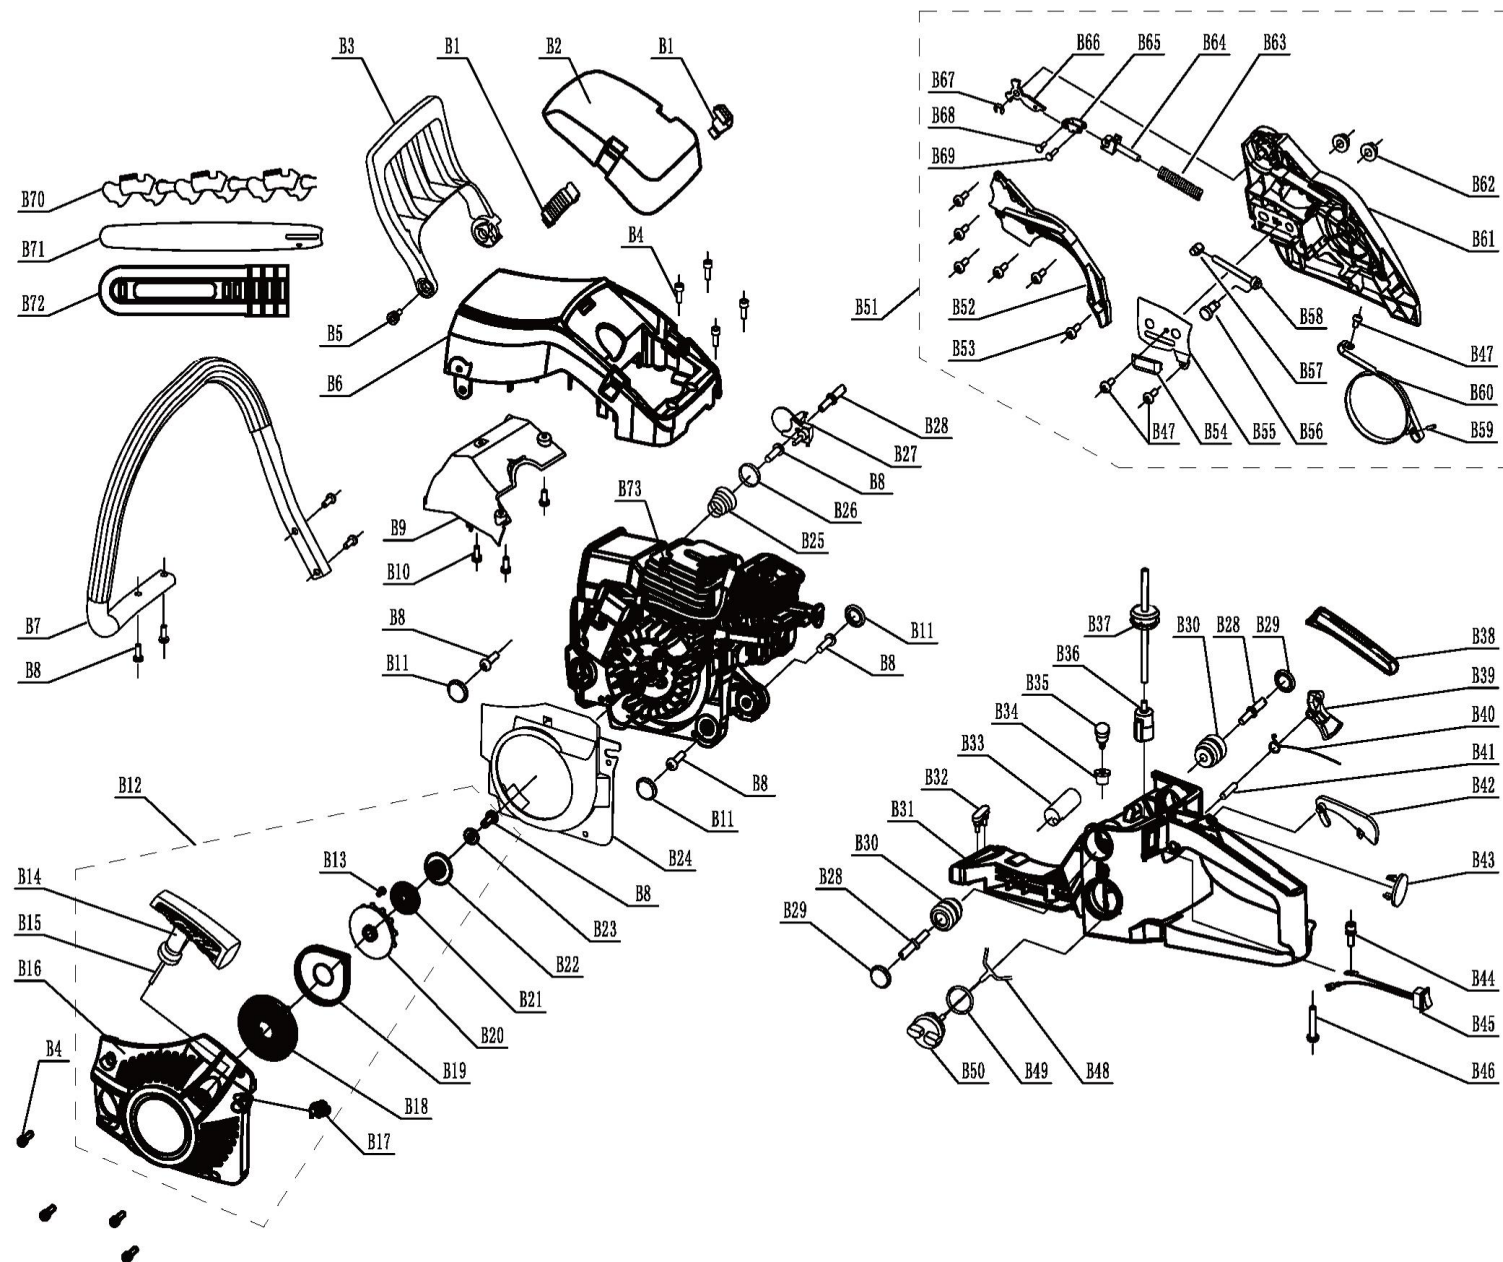

FIG 2

Kontakt
Tlf salgsafdeling: 7021 2626
Tlf teknisk support: 7696 2326

P. Lindberg A/S
Sdr. Ringvej 1
DK - 6600 Vejen

9063773-9063774 RES DKV1
www.p-lindberg.dk
e-mail: salg@p-lindberg.dk