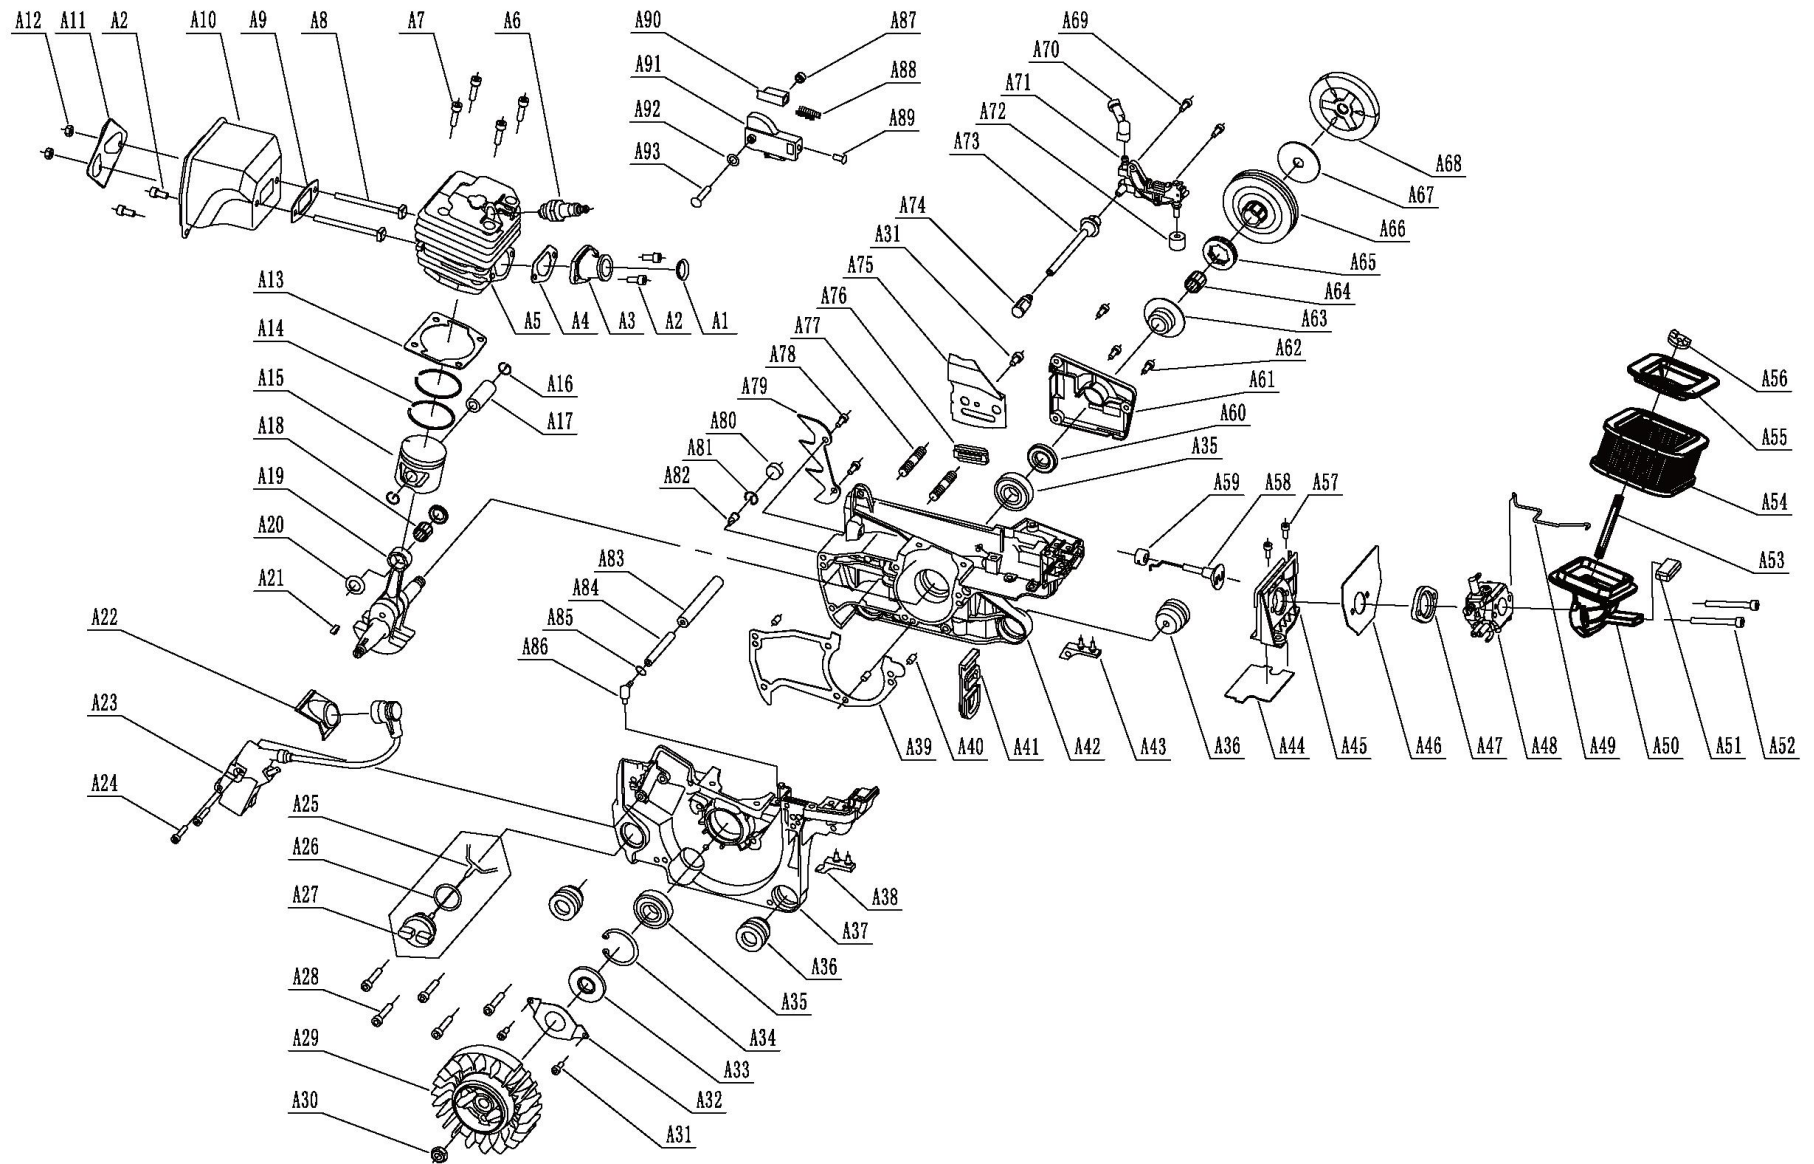

FIG 1

Kontakt
Tlf salgsafdeling: 7021 2626
Tlf teknisk support: 7696 2326

P. Lindberg A/S
Sdr. Ringvej 1
DK - 6600 Vejen

9063773-9063774 RES DKV1
www.p-lindberg.dk
e-mail: salg@p-lindberg.dk