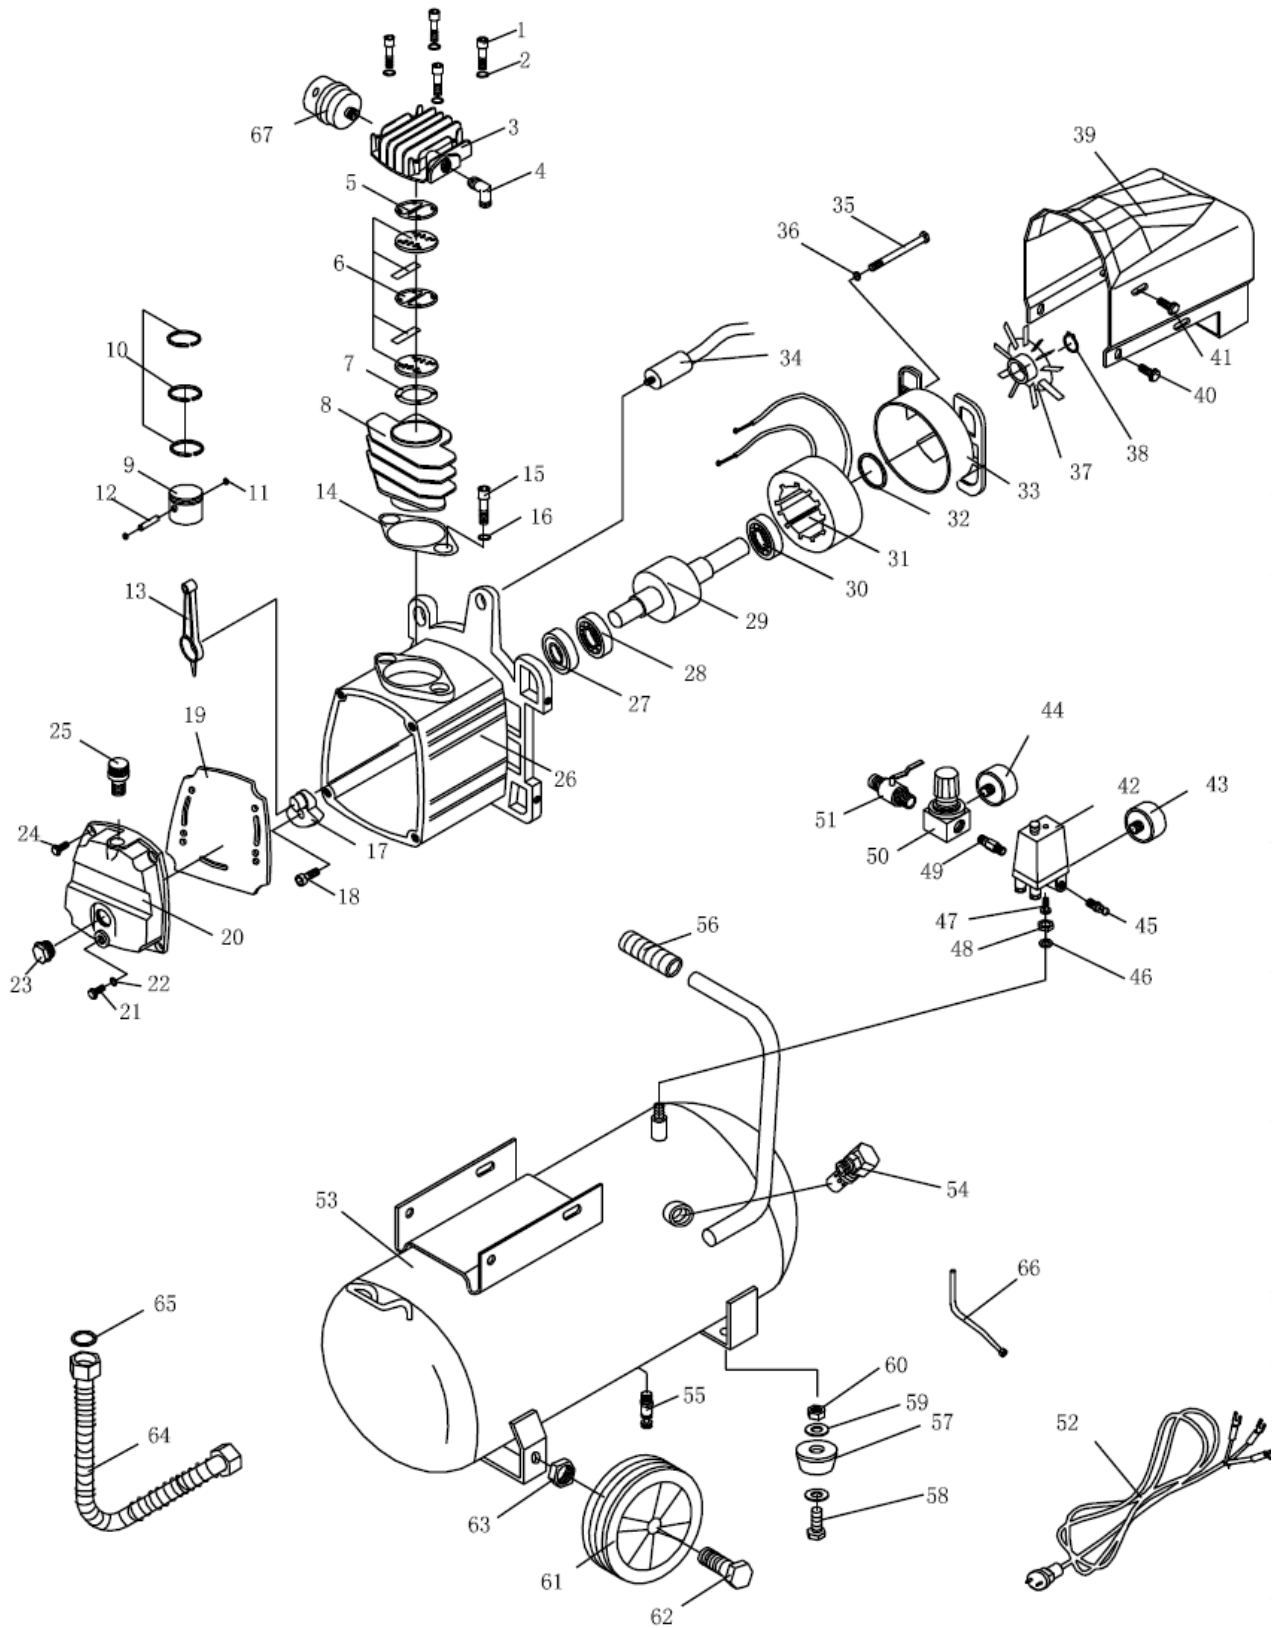

Art. 9018974

230V kompressor

Myrangatan 4 – 745 37 Enköping – Tel. 010-2097050

www.p-lindberg.se

Fig. 1

Pos nr	Art.	Varunamn	Description	Antal / qty
1	N.A	Bult	Bolt	4
2	N.A	Fjäderbricka	Spring washer	4
3	9041012	Cylinderhuvud	Cylinderhead	1
4	N.A	Vinkel	Elbow	1
5	9017456	Toppackning, övre	Cylinder head gasket	1
6	9032502	Ventilplatta komplett	Valve assembly	1
7	9017441	Toppackning, nedre	Cylinder gasket	1
8	N.A	Cylinder	Cylinder	1
9	N.A	Kolv	Piston	1
10	N.A	Kolvring set	Piston ring set	1
11	N.A	Låsring för kolv	Piston pin clip	2
12	N.A	Kolv pinne	Piston pin	1
13	N.A	Anslutning	Connection rod	1
14	9017442	Cylinderpackning	Cylinder gasket	1
15	N.A	Bult	Bolt	2
16	N.A	Fjäderbricka	Spring washer	2
17	N.A	Vev	Crank shaft	1
18	N.A	Bult	Bolt	1
19	9037780	Vevhus packning	Crank case cover rubber seal	1
20	N.A	Vevhus kåpa	Crank case cover	1
21	N.A	Avtappningsplugg	Bolt	1
22	N.A	O-ring	O-ring	1
23	9017446	Observationsglas	Oil sight glass	1
24	N.A	Bult	Bolt	4
25	9032505	Påfyllningspropp med gänga	Breather	1
26	N.A	Vevhus	Crankcase	1
27	N.A	Packbox	Shaft seal	1
28	N.A	Lager	Bearing	1
29	N.A	Rotor	Rotator	1
30	N.A	Lager	Bearing	1
31	N.A	Stator	Stator	1
32	N.A	Fjäderbricka	Spring washer	1
33	N.A	Stödfäste	Rear bracket	1
34	9017449	Kondensator	Running capacitor	1
35	N.A	Bult	Bolt	4
36	N.A	Mutter	Earth mark	1
37	9037781	Fläktvinge	Fan	1
38	N.A	Fjäderbricka	Spring washer	1
39	9036497	Fläkt kappa	Shroud	1
40	N.A	Bult	Bolt	4
41	N.A	Bult	Bolt	2
42	9032506	Pressostat	Pressure switch	1
43	9017448	Manometer 1/4" Ø52	Pressure gauge	1
44	9017454	Manometer 1/8" Ø42	Pressure gauge	1