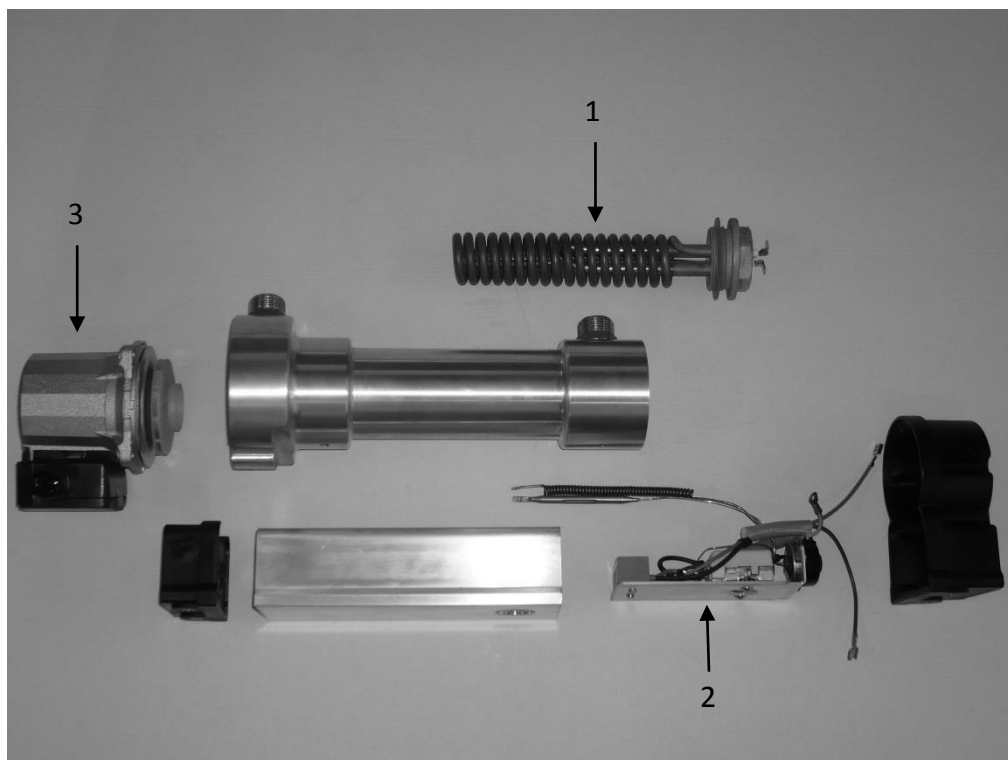

Reserve delsoversigt

Pos.	Varenummer	Tekst	Antal
1	9015405	Varmeelement	1
2	9028015	Termostat	1
3	9037591	Cirkulationspumpe – Type Grundfos	1
3	9039054	Cirkulationspumpe – Type Wilo	1