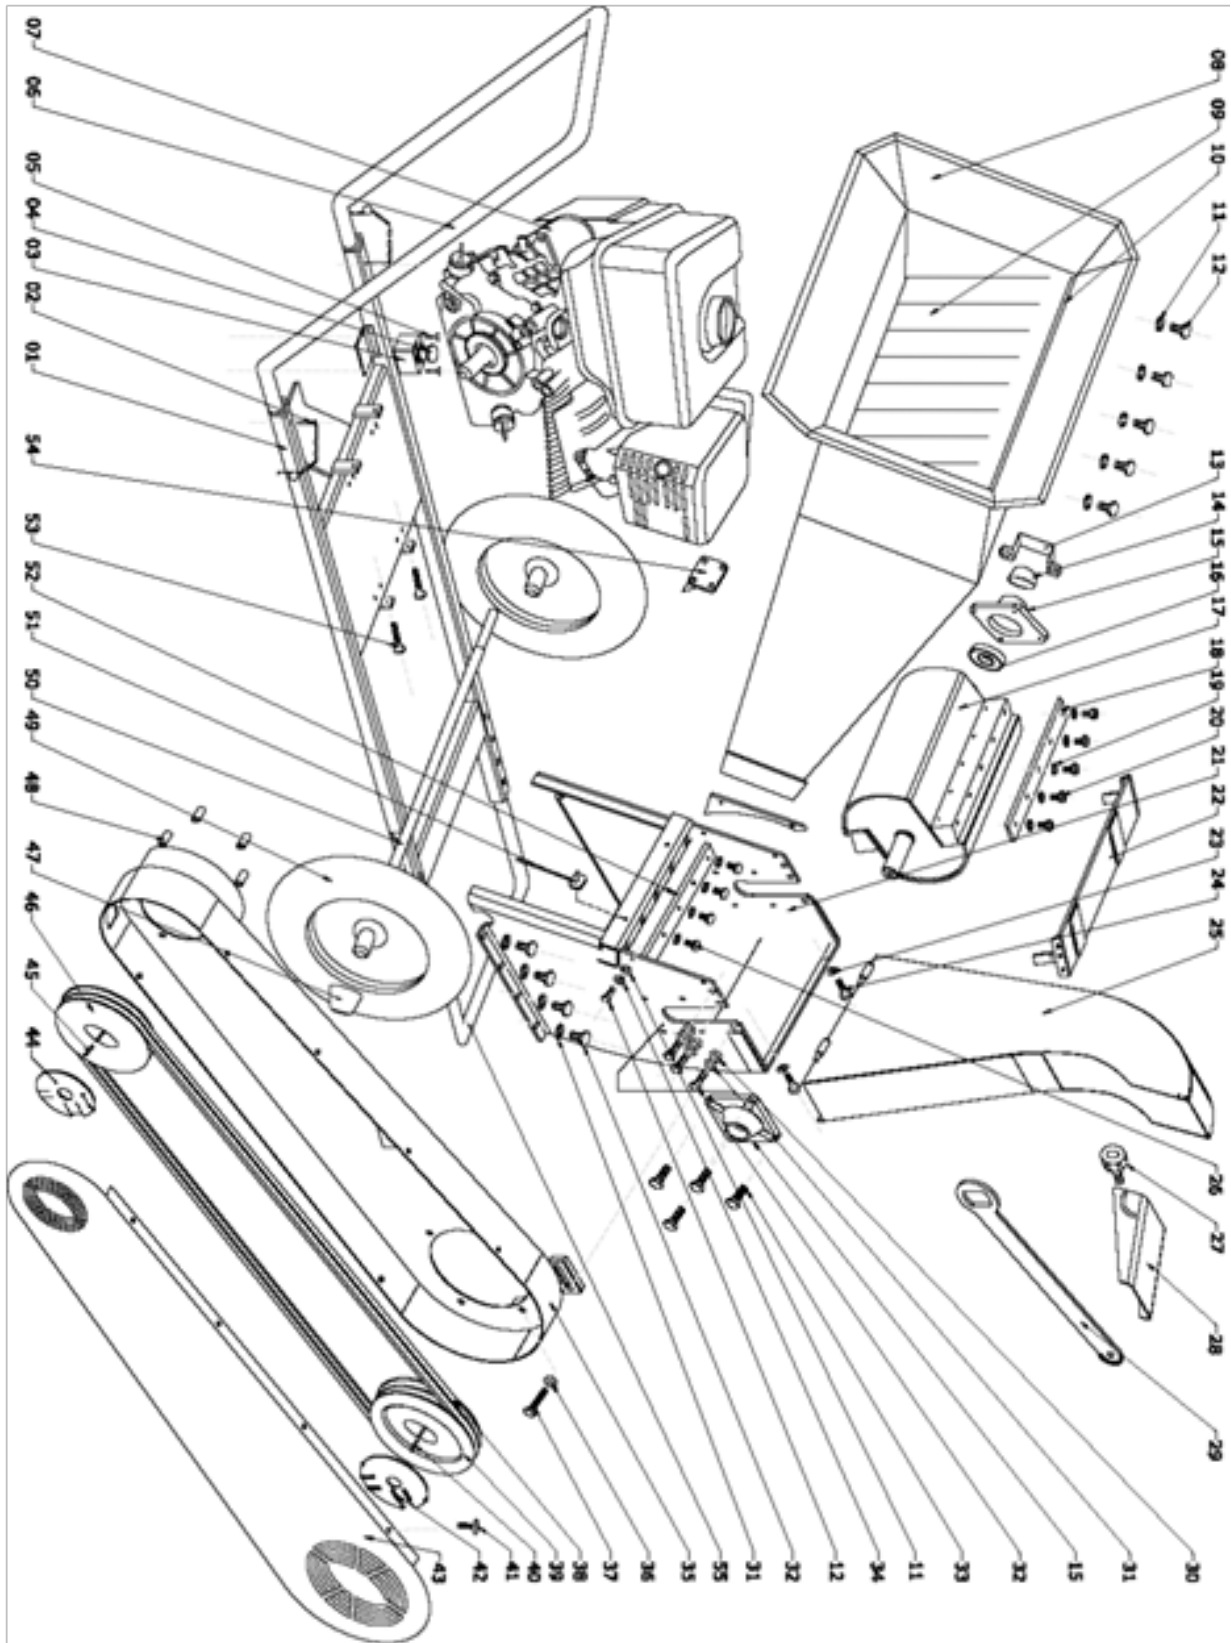

## Reservdelskatalog

Pos.	Art.	Text	Antal
4	9044145	Nödstopp	1
7	9045146	Motor kpl. 15 hk bensin	1
7.1	9042392	Start 12V	1
9	9044147	Gummiplatta tratt	1
10	9044148	Skena 3 mm.	1
14	9044149	Lagerskydd	1
15	9044150	Lagerhus kpl. med lager	2
16	9044151	Använd 9044150	2
17	9044152	Knivcylinder (rotor)	1
18	9044153	Fliskniv	2
20	9044154	Knivbult	10
22	9044155	Topplatta för snitthus	1
26	9044156	Bult motskär	5
27	9044157	Fingerskruv till flap	1
28	9044158	Flap till avgång	1
29	9044159	Specialnyckel för rotor	1
35	9044160	Remskärm, inv. del	1
38	9044161	Kilrem 1778 fram till 2017	2
38.1	9056840	Kilrem 1800 efter 2017	2
39	9044162	Remskiva för knivtrumma	1
40	9044163	Kil till remskiva vid knivtrumma	1
42	9044164	Säkerhetsring för remskiva vid knivtrumma	1
43	9044165	Remskärm, utv. del	1
44	9044166	Säkerhetsring för remskiva vid motor	1
45	9044167	Kil för remskiva vid motor	1
46	9044168	Remskiva för motoraxel	1
47	9044169	Navkapsel för Hjul	2
49	9044170	Luftgummihjul	2
51	9044171	Säkerhetskontakt	1
52	9044172	Motskär	1
54	9044173	Avgångspackning – avgaser	1
	9044262	Tanklock	1
	9050289	Nyckel för elstart	1
	9035981	El startpanel	1
	9028257	Rekylstart	1