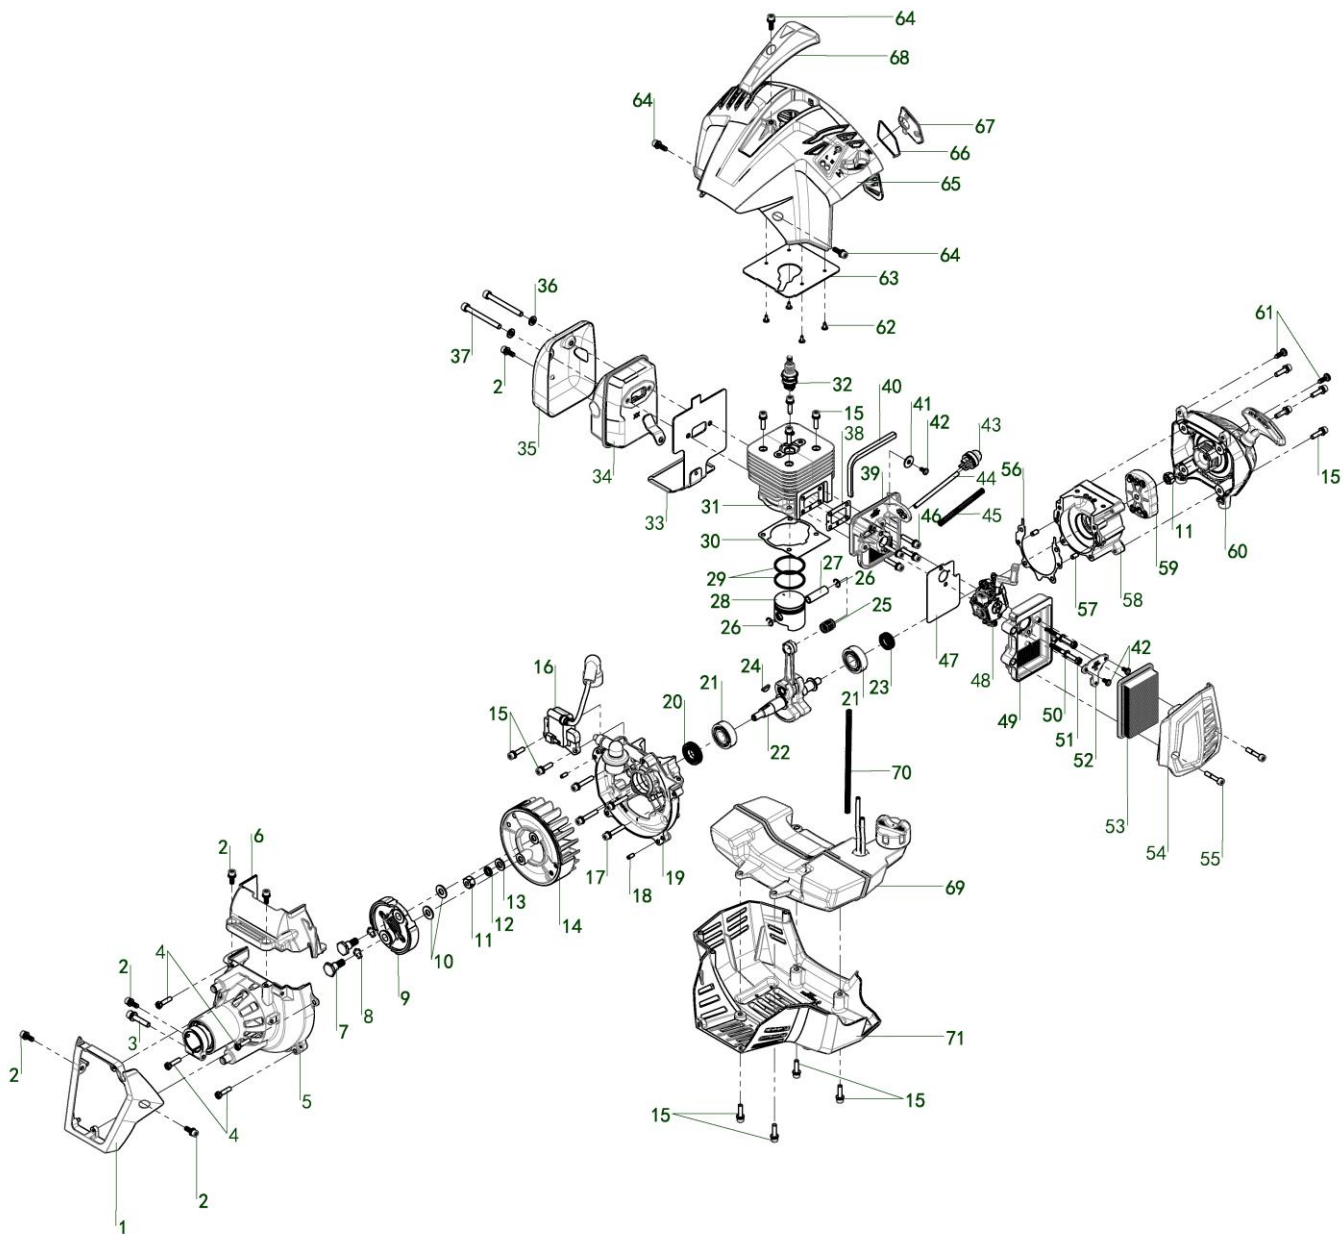

FIG 1

Kontakt
Tlf salgsafdeling: 7021 2626
Tlf teknisk support: 7696 2326

P. Lindberg A/S
Sdr. Ringvej 1
DK – 6600 Vejen

RES 9066522 DK V2
www.p-lindberg.dk
e-mail: salg@p-lindberg.dk

DELE TIL FIG 1

Pos	Varenr / item no	Varenavn	Item name	OE	Antal / quantity
1	N/A	Beskyttelsesplade	Decorating plate	80300446-01	1
2	N/A	M5x14 skrue	M5x14 screw	80700026-05	6
3	9050222	M6x30 skrue	M6x30 screw	80700048-10	1
4	N/A	M5x20 skrue	M5x20 screw	80700030-03	4
5	N/A	Koblingshus	Output, assy	80100465-01	1
6	N/A	Forbindelsesplade	Connecting plate	80300445-01	1
7	N/A	Skruer	Screw axes	80700128-01	2
8	N/A	Skive	Wave washer	80700089-02	2
9	9070892	Kobling	Clutch	80100059-02	1
10	N/A	Skive	Washer B	80700105-01	3
11	9050207	M8 møtrik	M8 nut	80700052-06	2
12	N/A	Fjederskive	Spring washer 8	80700103-01	1
13	9050198	Planskive	Flat washer 8	80700137-01	1
14	N/A	Svinghjul	Fly wheel	80100471-02	1
15	N/A	M5x20 skrue	M5x20 screw	80700026-14	14
16	9067414	Tændspole	Ignition coil	80100468-03	1
17	N/A	M5x35 skrue	M5x35 screw	80700026-25	4
18	N/A	Stift Φ4x10	Round pin Φ4x10	80700185-01	2
19	N/A	Krumtaphus, forreste halvdel	Front-half crankshaft case	80200452-03	1
20	9015981	Pakdåse, TC15x30x7	Oil seal, TC15x30x7	80700179-02	1
21	N/A	Leje 6202/P6	Bearing 6202/P6	80700205-01	2
22	N/A	Krumtap	Crankshaft	80100422-01	1
23	N/A	Pakdåse, TC12x22x7	Oil seal, TC12x22x7	80700175-02	1
24	N/A	Kile, 3x5x13	Half-round key, 3x5x13	80700084-05	1
25	N/A	Nåleleje, KBK10131	Bearing, needle KBK10131	80700113-02	1
26	N/A	Ring t/krydspind	Piston pin check ring	80200581-01	2
27	N/A	Krydspind	Piston pin	80200533-01	1
28	9067415	Stempel	Piston	80200530-05	1
29	9067416	Stempelring	Piston ring	80200432-01	2
30	9067417	Cylinderpakning	Cylinder gasket	80400403-01	1
31	9067418	Cylinder	Cylinder	80200642-02	1

Kontakt
Tlf salgsafdeling: 7021 2626
Tlf teknisk support: 7696 2326

P. Lindberg A/S
Sdr. Ringvej 1
DK – 6600 Vejen

RES 9066522 DK V2
www.p-lindberg.dk
e-mail: salg@p-lindberg.dk