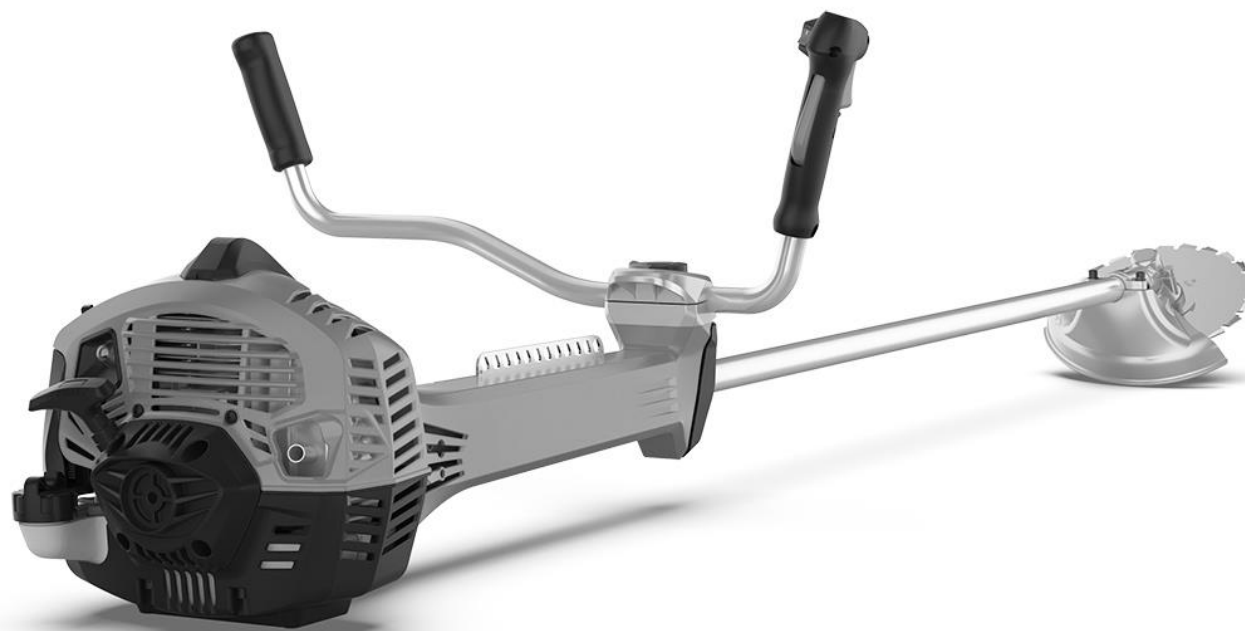

HAVE & PARK

BUSKRYDDER

BENZINDREVET, 52CC

Reservedelskatalog til
9066522

V1 06.12.2022
revisionsdato: 04.07.2024 (V2)

FIG 1

Kontakt
 Tlf salgsafdeling: 7021 2626
 Tlf teknisk support: 7696 2326

P. Lindberg A/S
 Sdr. Ringvej 1
 DK – 6600 Vejen

RES 9066522 DK V2
 www.p-lindberg.dk
 e-mail: salg@p-lindberg.dk

DELE TIL FIG 1

Pos	Varenr / item no	Varenavn	Item name	OE	Antal / quantity
1	N/A	Beskyttelsesplade	Decorating plate	80300446-01	1
2	N/A	M5x14 skrue	M5x14 screw	80700026-05	6
3	9050222	M6x30 skrue	M6x30 screw	80700048-10	1
4	N/A	M5x20 skrue	M5x20 screw	80700030-03	4
5	N/A	Koblingshus	Output, assy	80100465-01	1
6	N/A	Forbindelsesplade	Connecting plate	80300445-01	1
7	N/A	Skruer	Screw axes	80700128-01	2
8	N/A	Skive	Wave washer	80700089-02	2
9	9070892	Kobling	Clutch	80100059-02	1
10	N/A	Skive	Washer B	80700105-01	3
11	9050207	M8 møtrik	M8 nut	80700052-06	2
12	N/A	Fjederskive	Spring washer 8	80700103-01	1
13	9050198	Planskive	Flat washer 8	80700137-01	1
14	N/A	Svinghjul	Fly wheel	80100471-02	1
15	N/A	M5x20 skrue	M5x20 screw	80700026-14	14
16	9067414	Tændspole	Ignition coil	80100468-03	1
17	N/A	M5x35 skrue	M5x35 screw	80700026-25	4
18	N/A	Stift Φ 4x10	Round pin Φ 4x10	80700185-01	2
19	N/A	Krumtaphus, forreste halvdel	Front-half crankshaft case	80200452-03	1
20	9015981	Pakdåse, TC15x30x7	Oil seal, TC15x30x7	80700179-02	1
21	N/A	Leje 6202/P6	Bearing 6202/P6	80700205-01	2
22	N/A	Krumtap	Crankshaft	80100422-01	1
23	N/A	Pakdåse, TC12x22x7	Oil seal, TC12x22x7	80700175-02	1
24	N/A	Kile, 3x5x13	Half-round key, 3x5x13	80700084-05	1
25	N/A	Nåleleje, KBK10131	Bearing, needle KBK10131	80700113-02	1
26	N/A	Ring t/krydspind	Piston pin check ring	80200581-01	2
27	N/A	Krydspind	Piston pin	80200533-01	1
28	9067415	Stempel	Piston	80200530-05	1
29	9067416	Stempelring	Piston ring	80200432-01	2
30	9067417	Cylinderpakning	Cylinder gasket	80400403-01	1
31	9067418	Cylinder	Cylinder	80200642-02	1