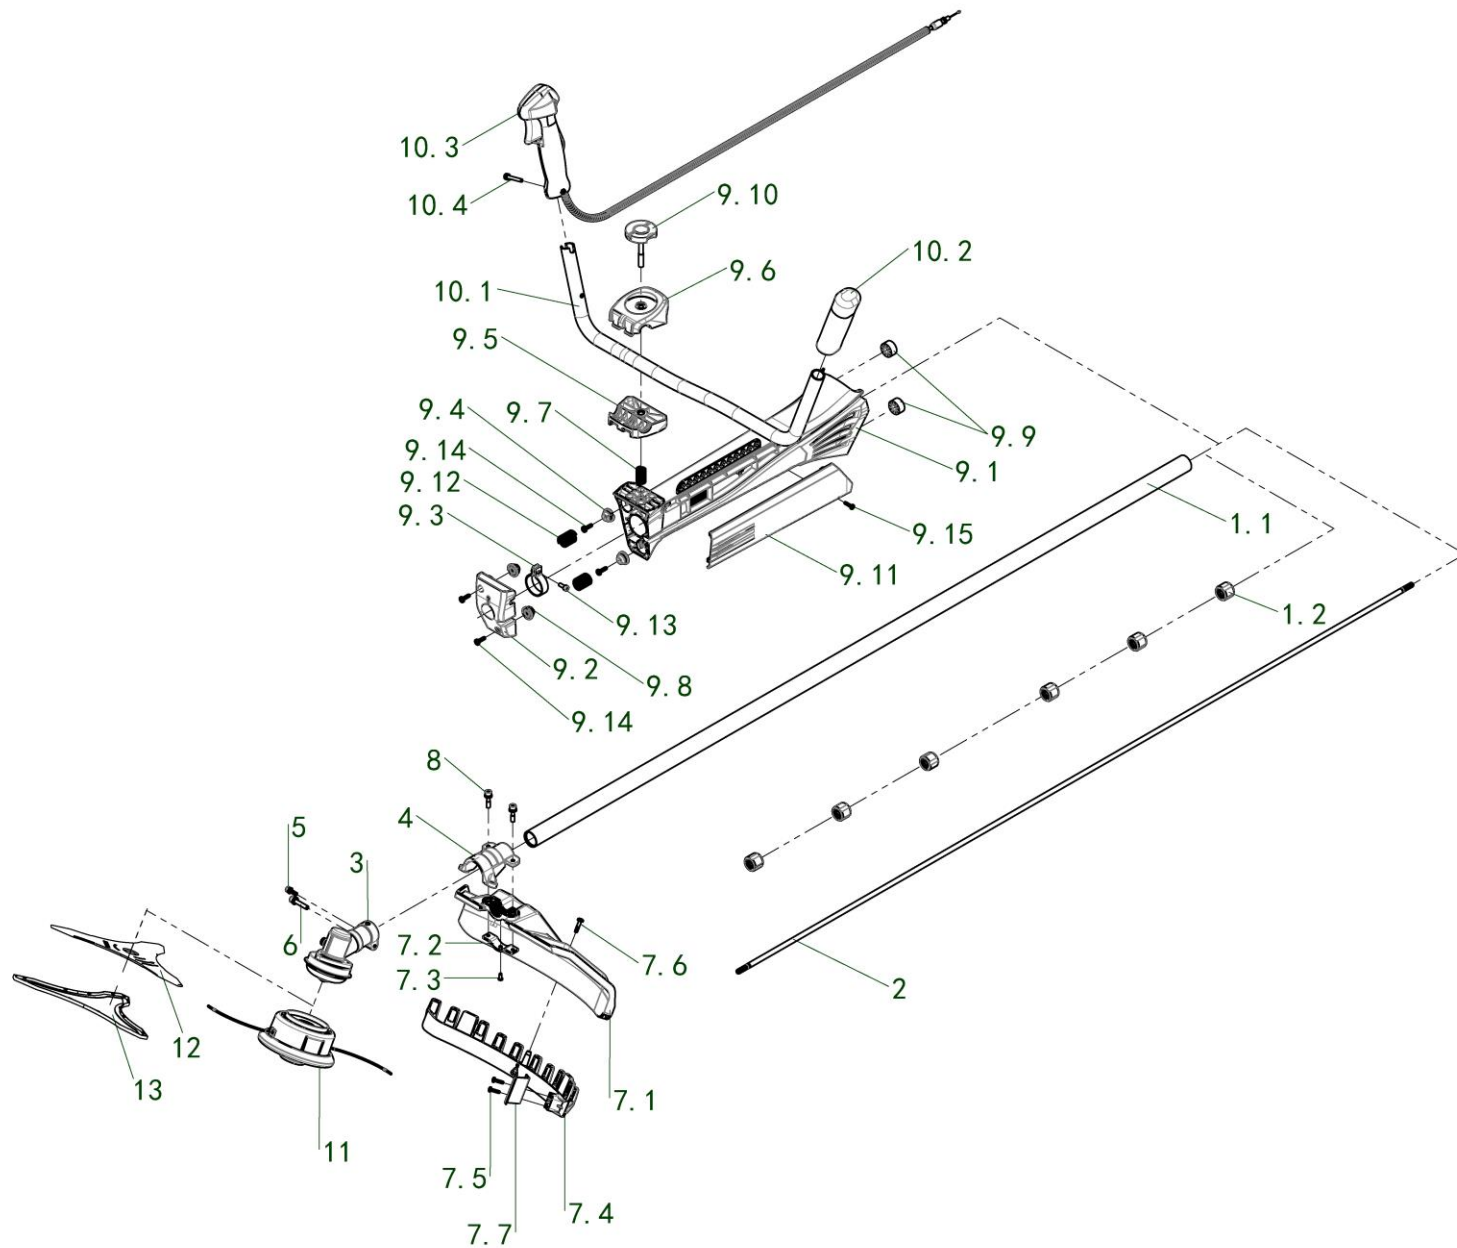

FIG 2

DELE TIL FIG 2

Pos	Varenr / item no.	Varenavn	Item name	OE	Antal / quantity
1	9067432	Aksel, aluminium Φ28x1500 mm, komplet	Aluminium shaft Φ28x1500, assy	80100022-10	1
1.1	N/A		Aluminium shaft Φ28x1500	80200006-08	1
1.2	N/A		Oil-retaining bearing and cover	80200102-01	6
2	9067433	Inder-aksel Φ8x1540	Hardness axes Φ8x1540	80200546-07	1
3	9067434	Gearkasse	Gear case	80100715-01	1
4	9070896	Samleled ml aksel & gearkasse	Protection guard fixed plate	T.BCE43B-24	1
5	9051169	M5x16 skrue	M5x16 screw	80700026-09	1
6	9050222	M6x30 skrue	M6x30 screw	80700048-10	1
7	9067435	Beskyttelsesskærm, komplet	Protection guard, assy	80100001-07	1
7.1	N/A		Protection guard	80300052-01	1
7.2	N/A		Protection guard under cover	80200054-01	1
7.3	N/A		ST4,2x10-H-F screw	80700075-01	1
7.4	N/A		Guard blade holder	80300053-01	1
7.5	N/A		ST4,2x16-H-F screw	80700075-06	2
7.6	N/A		ST4,8x20-H-F screw	80700079-03	1
7.7	N/A		Nylon line cutting blade	80200131-01	1
8	9070897	M6x25 skrue	M6x25 hex screw	GB/T 70.1	4
9	9067436	Håndtag, komplet	Anti-vibration handle, assy	60200053-03	1
9.1	N/A		Anti-vibration handle	80300434-03	1
9.2	N/A		Aluminium fixing seat	80300435-01	1
9.3	N/A		Fixing circle	80200152-01	1
9.4	N/A		Spring fixing seat A	80300436-01	2
9.5	N/A		Handle bar fixing under block	80200505-01	1
9.6	N/A		Handle bar fixing upper block	T.BCS45-24	1
9.7	N/A		Knob spring	T.BCS45.09-7	1
9.8	N/A		Spring fixing seat B	T.BCS45.09-5	2
9.9	N/A		Anit-vibration rubber	T.BCS45-22	2
9.10	N/A		Knob assy	T.BCS45.10	1
9.11	N/A		Anti-vibration handle plate	T.BCS45-21	1
9.12	N/A		Spring	T.BCS45.09-6	2
9.13	N/A		M5x12 skrue	GB/T 70.1	1

Kontakt
Tlf salgsafdeling: 7021 2626
Tlf teknisk support: 7696 2326

P. Lindberg A/S
Sdr. Ringvej 1
DK – 6600 Vejen

RES 9066522 DK V2
www.p-lindberg.dk
e-mail: salg@p-lindberg.dk