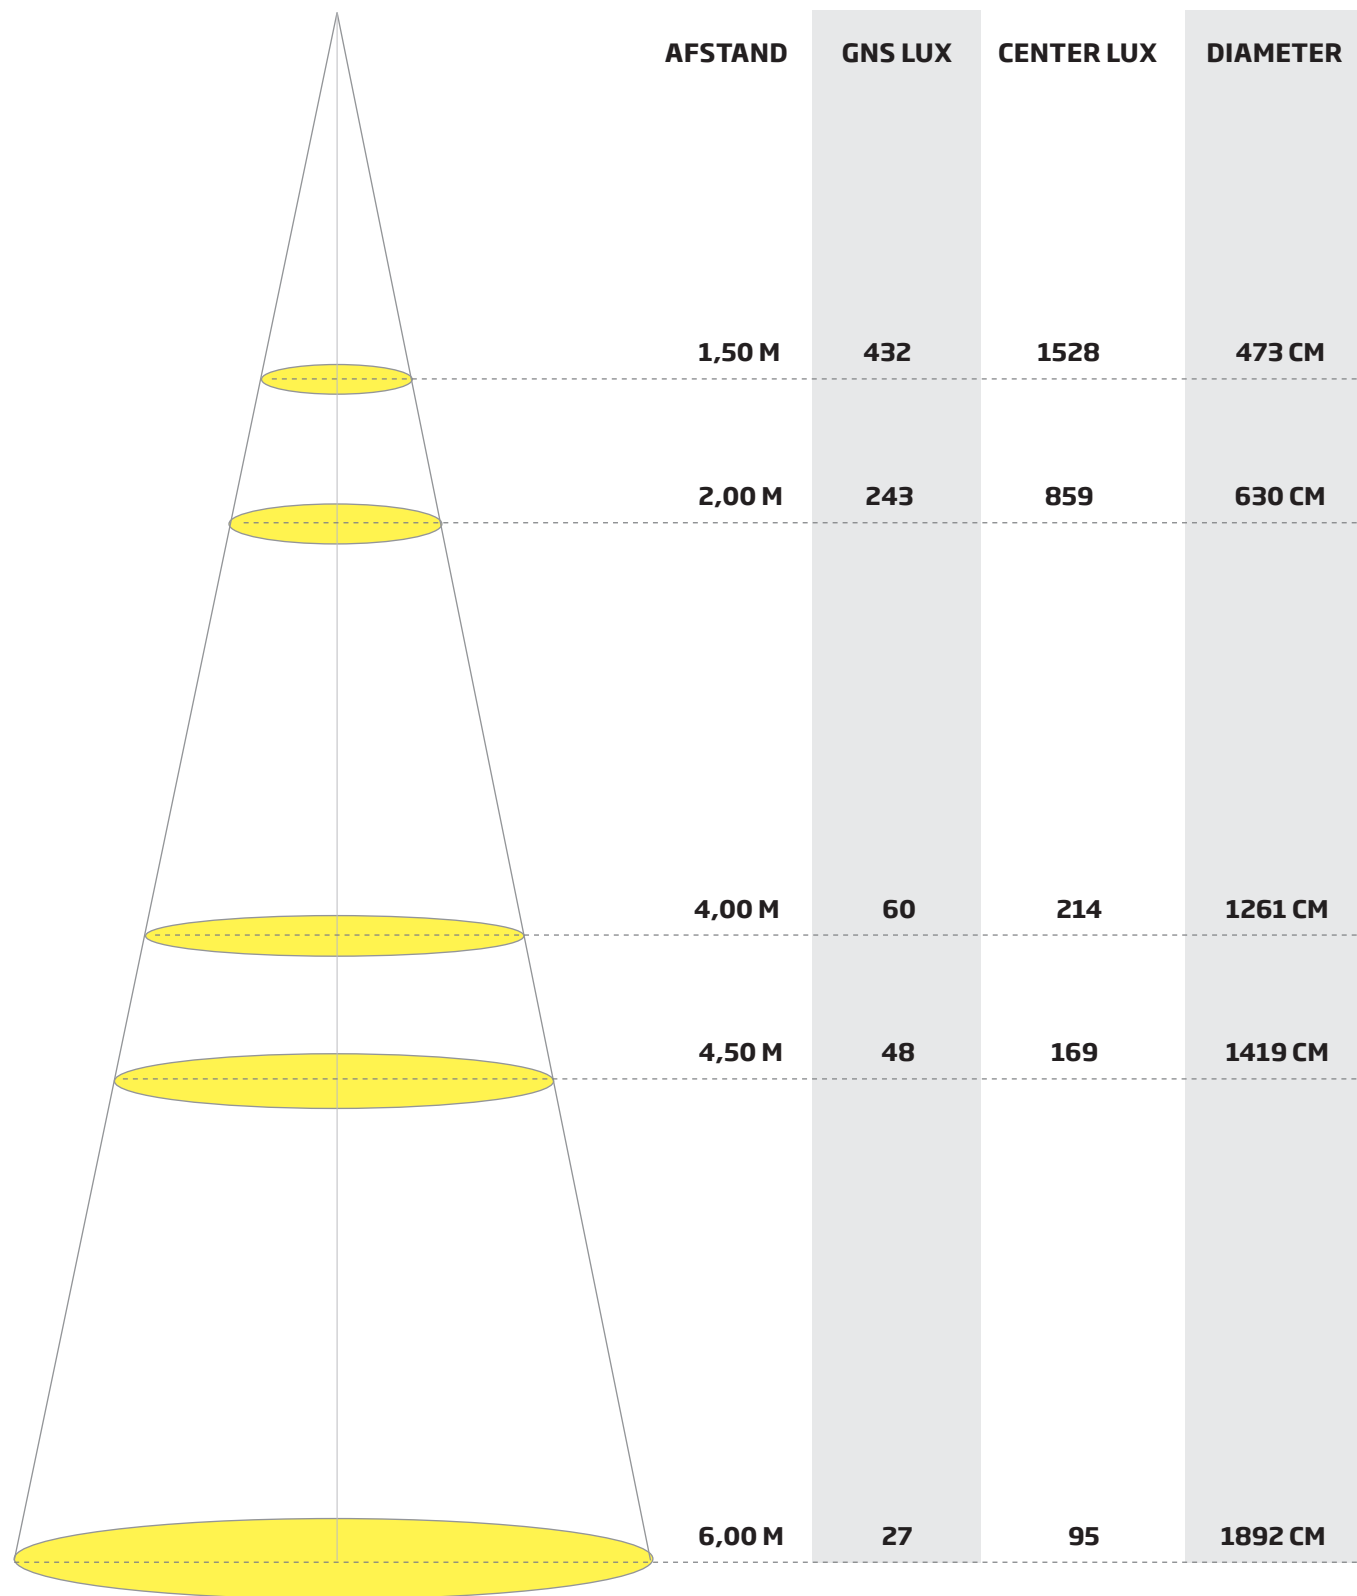

# LED-LAMPE, UFO 100W - Ø 29 CM

VAREN.R. 90 54 420

**STRÅLE VINKEL: 115**

# LED-LAMPE, UFO 200W - Ø 38,5 CM

VAREN.R. 90 54 421

**STRÅLE VINKEL: 115**