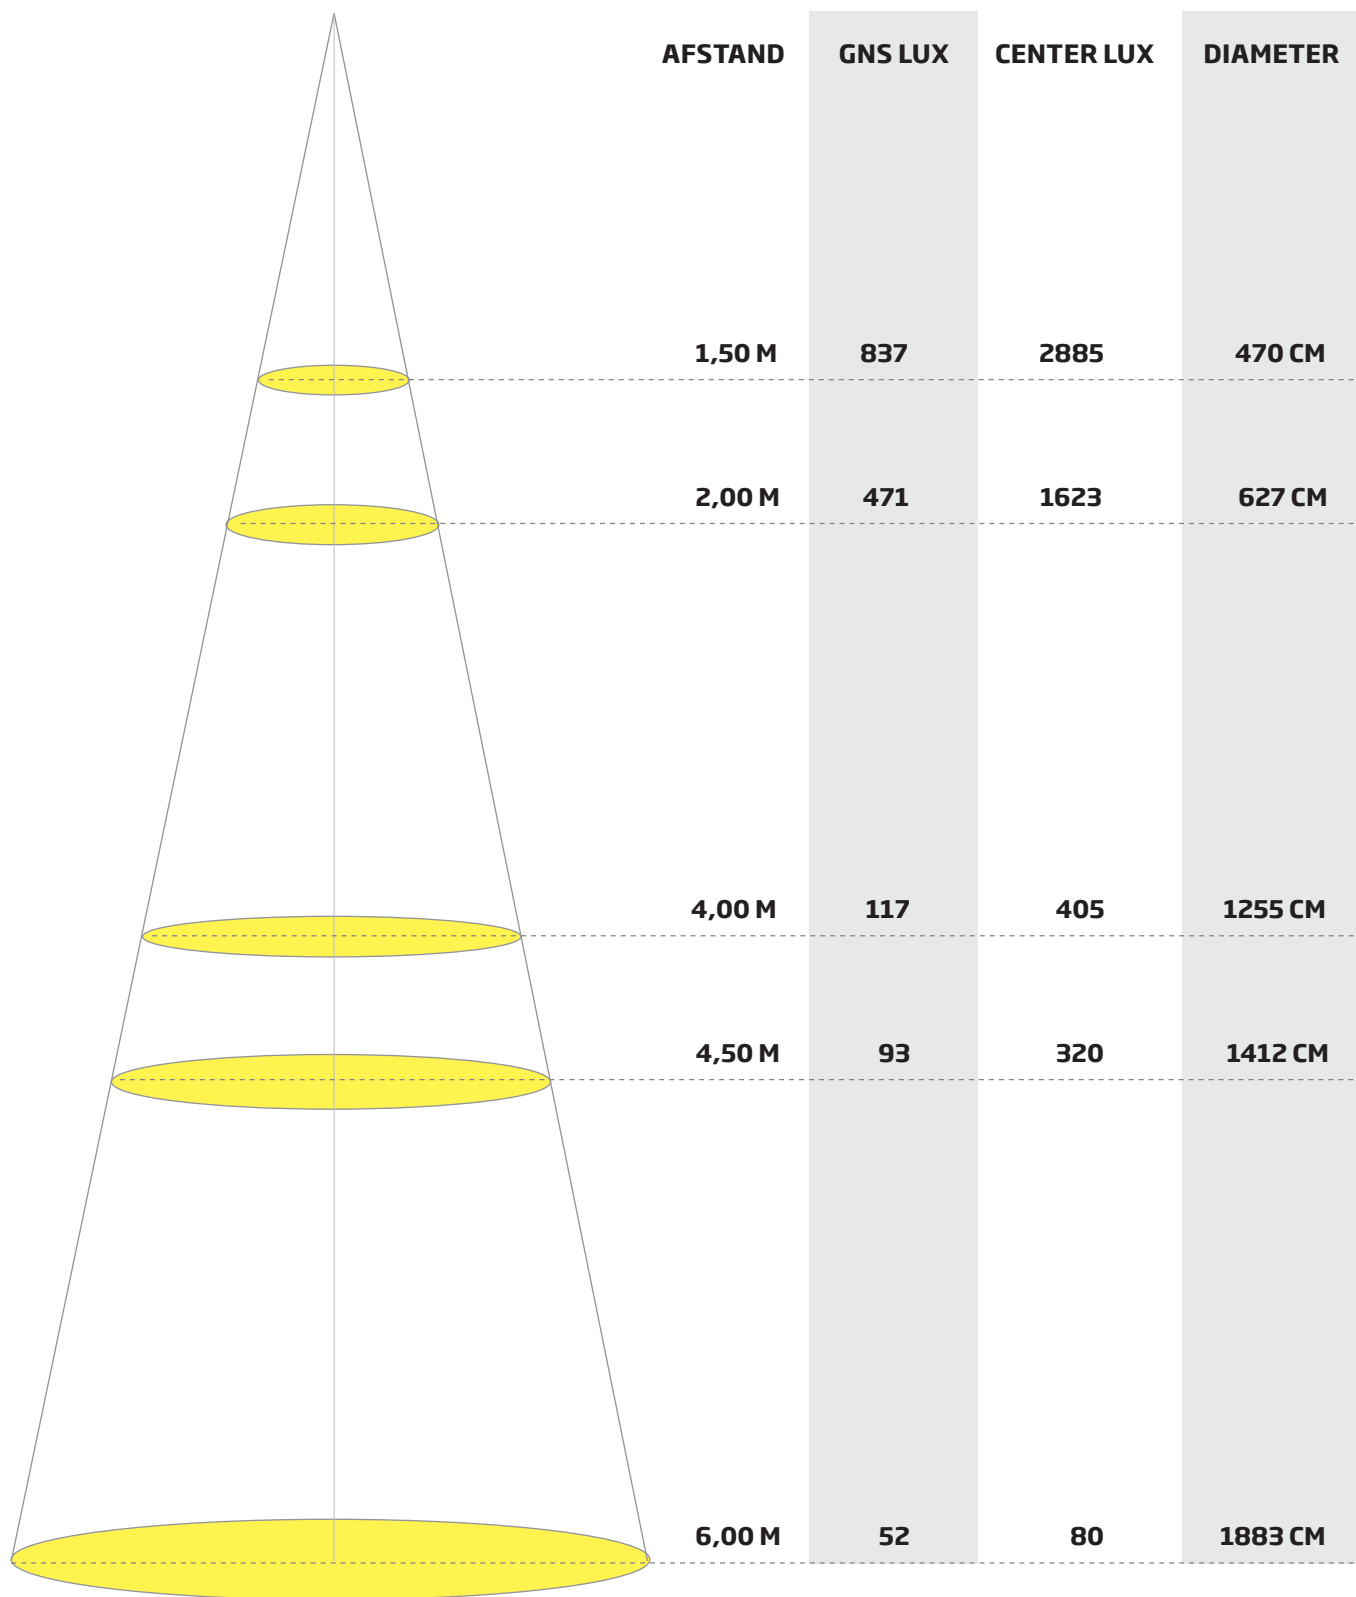

# LED-LAMPE, UFO 100W - Ø 29 CM

VAREN.R. 90 54 420

**STRÅLE VINKEL: 115**

# LED-LAMPE, UFO 200W - Ø 38,5 CM

VAREN.R. 90 54 421

**STRÅLE VINKEL: 115**