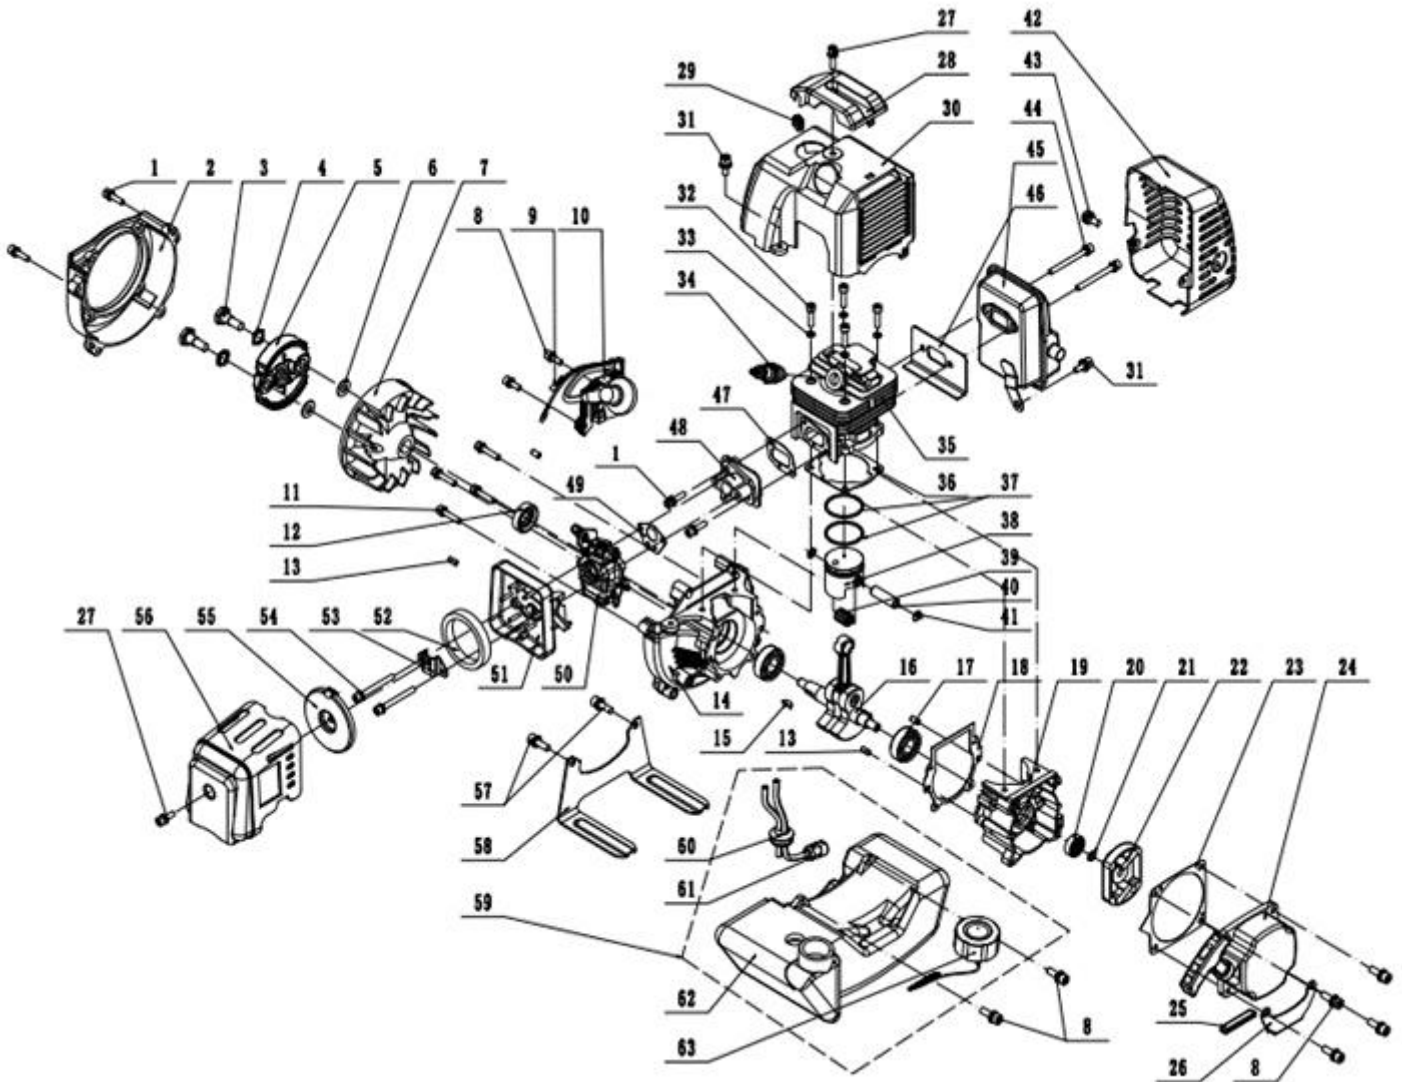

## Reserveoversigt

Fig. 1 Motor

Pos.	Varenr / Art no	Varenavn	Item name	Antal/ Qty
1	N/A	Bolt M5x25	Bolt M5x25	4
2	N/A	Koblingshus "alu"	Cover fan	1
3	N/A	Bolt f/slyngkobling M8	Screw m8	2
4	N/A	Skive	Washer	2
5	N/A	Slyngkobling	Shoe clutch	1
6	N/A	Skive	Washer	2
7	N/A	Svinghjul	Rotor	1
8	N/A	Bolt M5x20	Bolt M5X20	9
9	N/A	Ledningsnet "tænding"	Cord comp.	1
10	9043261	Tændspole	Coil assy	1
11	N/A	Bolt M5x35	Bolt M5x35	4
12	N/A	Pakdåse	Oil seal	1
13	N/A	Stift	Pin	4
14	N/A	Krumtaphus halvdel	Crankcase comp.	1
15	N/A	Kile	Key	1
16	N/A	Krumtap	Crankcase	1
17	N/A	Leje	Bearing	2
18	N/A	Pakning f/krumtaphus	Gasket case	1
19	N/A	Krumtaphus halvdel	Crankcase comp.	1
20	N/A	Pakdåse	Oil seal	1
21	N/A	Skive	Washer	1
22	9043262	Medbringer	Pulley	1
23	N/A	Mellemlægsplade	Washer	1
24	9043263	Rekylstart	Recoil assy	1
25	N/A	Gummimellemlæg	Rubber	1
26	N/A	Holdeplade f/benzintank	Plate	1
27	9051169	Skrue M5x16	Bolt M5x16	1
28	N/A	Topdæksel	Top cover	1
29	N/A	Gummigennemføring	Rubber	1
30	N/A	Blæsekappe	Cover cylinder	1
31	N/A	Bolt M5x12	Bolt M5x12	2
32	N/A	Bolt M5x20	Bolt M5x20	4
33	N/A	Skive M5	Washer M5	4
34	9042472	Tændrør	Spark plug	1
35	9051156	Cylinder 43cc	Cylinder	1
36	9051158	Cylinderpakning	Gasket cylinder	1
37	9051161	Stempelring 43cc	Piston ring 43cc	2
38	9051159	Stempel 43cc	Piston 43cc	1
39	N/A	Nåleleje	Needle bearing	1
40	N/A	Krydspin	Piston pin	1
41	N/A	Låsering f/krydspind	Snap ring	2
42	N/A	Varmebeskyttelse over lyddæmper	Cover muffler	1
43	N/A	Bolt M5x12	Bolt M5x12	1
44	N/A	Bolt M5x55	Bolt M5x55	2
45	N/A	Lyddæmper	Muffler	1
46	9051163	Udstødningspakning	Gasket muffler	1
47	9043266	Indsugningspakning studs/cylinder	Gasket insulator	1
48	9051165	Indsugningsstuds	Insulator	1