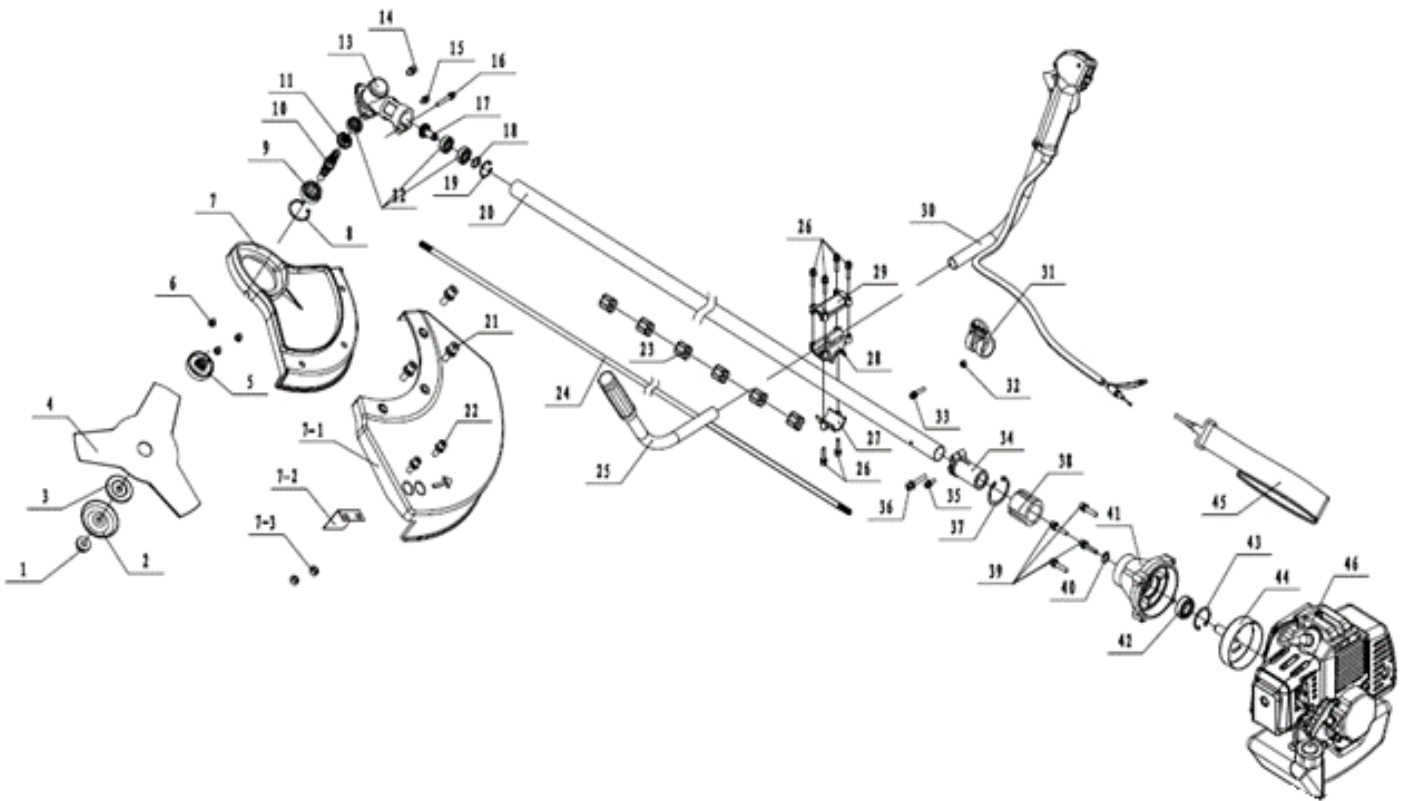

Fig. 2 Stangdel

Pos.	Varenr / Art no	Tekst	Item name	Antal/Qty
1	9043247	Møtrik, links	Nut	1
2	9043248	Beskyttelseskål	Cover f/nut	1
3 & 5	9043249	Skivesæt f/klinge	Holder kit	1
4	N/A	Klinge	Blade	1
5	9043249	Skivesæt f/klinge	Holder kit	1
6	N/A	Skrue f/skærm	Screw	3
7	9043253	Beskyttelseskærm "alu"	Guard 1	1
7.1	9043252	Beskyttelseskærm "plast"	Guard 2	1
7.2	N/A	Kniv f/trimmer snor	Small blade/ knife	1
7.3	N/A	Møtrik M5	Nut M5	2
8	N/A	Låsering	Snap ring	1
9	N/A	Leje	Bearing	1
10	N/A	Aksel	Shaft	1
11	N/A	Gearhjul "kronhjul"	Gear	1
12	N/A	Leje	Bearing	1
13	9043250	Vinkelgear komplet	Gearcase comp.	1
14	9054798	Bolt M6x12	Bolt M6x12	1
15	9050007	Bolt M5x12	Bolt M5x12	1
16	N/A	Bolt M5x25	Bolt M5x25	3
17	N/A	Gearhjul "spidshjul"	Pinion	1
18	N/A	Skive	Ring	1
19	N/A	Låsering	Snapring	1
20	9043251	Stang komplet	Pipe comp.	1
21	9054798	Bolt M6x16	Bolt M6x16	3
22	N/A	Bolt M5x16	Bolt M5x16	2
23	N/A	Bøsning f/inderaksel	Oil bearing	6
24	N/A	Inder aksel	Shaft	1
25	9043636	Håndtag v. m. plastgreb	Handle comp.	1
26	N/A	Bolt M5x25	Bolt M5x25	6
27-28-29	9043254	Holdebeslag f/styr Ø26mm	Bracket	1
30	9043255	Reguleringsgreb komplet	Grip assy	1
31	9043256	Løftebeslag f/sele	Hanger comp.	1
32	N/A	Møtrik M5	Nut M5	1
33	N/A	Bolt M5x20	Bolt torx	1
34	9043257	Samlemuffe v/motor	Connector	1
35	9050007	Bolt M5x12	Bolt M5x12	1
36	9054799	Bolt M6x25	Bolt M6x25	1
37	N/A	Låsering	Snapring	1
38	9043258	Gummibøsning v/motor	Rubber	1
39	9041625	Bolt M6x30	Bolt M6x30	4
40	N/A	Skive	Ring	1
41	N/A	Koblingshus	Housing	1
42	N/A	Leje	Bearing	1
43	N/A	Låsering	Snapring	1
44	9043259	Koblingsskål	Drum	1
45	9043260	Bæresele, H-model	Strap assy	1
46	N/A	Motor komplet	Engine	1