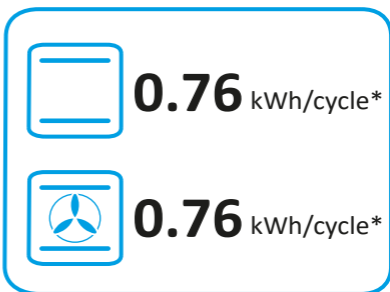

**ENERG**  
енергия - ενέργεια

scandomestic

FCC800W

\* ЦИКЪЛ · cyklus · portion · zyklus · πρόγραμμα · ciclo · tsükkel · ohjelma · ciklus · ciklas · cikls · ě iklu · cyclus · cykl · ciclu · program · cykel