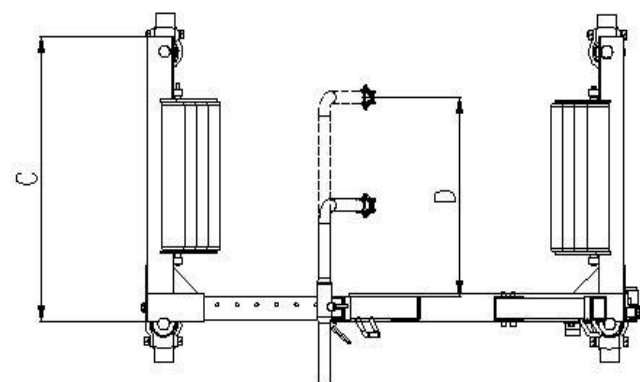

RADMONTAGEWAGEN

Modell	80 cm	120 cm
Art.-Nr.	9050349	9041797
Kapazität	1,2 Tonnen	1,2 Tonnen
Maße, mm		
A	1200-1970	1200-1970
B	1335-2135	1445-2245
C	940	1060
D	160-810	345-1245
	500 mm	705 mm
Verpackung	1398x448x368	1330x1125x340
Gewicht, kg		
Nettogewicht	120	133
Bruttogewicht	148	164