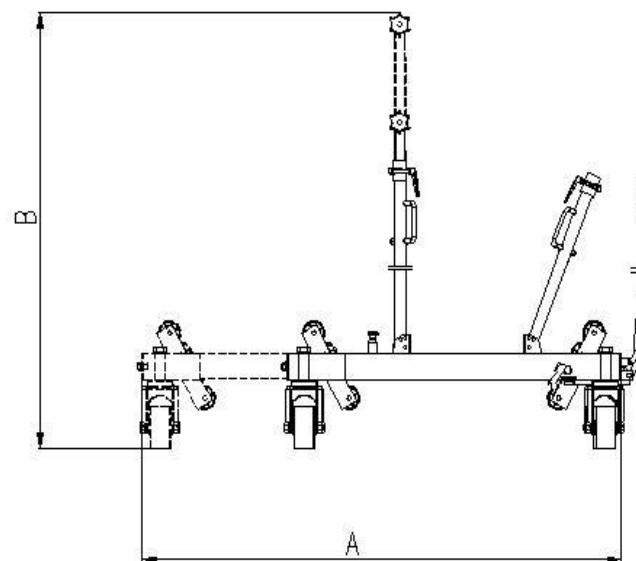

RADMONTAGEWAGEN

Modell	80 cm	120 cm
Art.-Nr.	9050349	9041797
Kapazität	1,2 Tonnen	1,2 Tonnen
Maße, mm		
A	1200-1970	1200-1970
B	1335-2135	1445-2245
C	940	1060
D	160-810	345-1245
	500 mm	705 mm
Verpackung	1398x448x368	1330x1125x340
Gewicht, kg		
Nettogewicht	120	133
Bruttogewicht	148	164