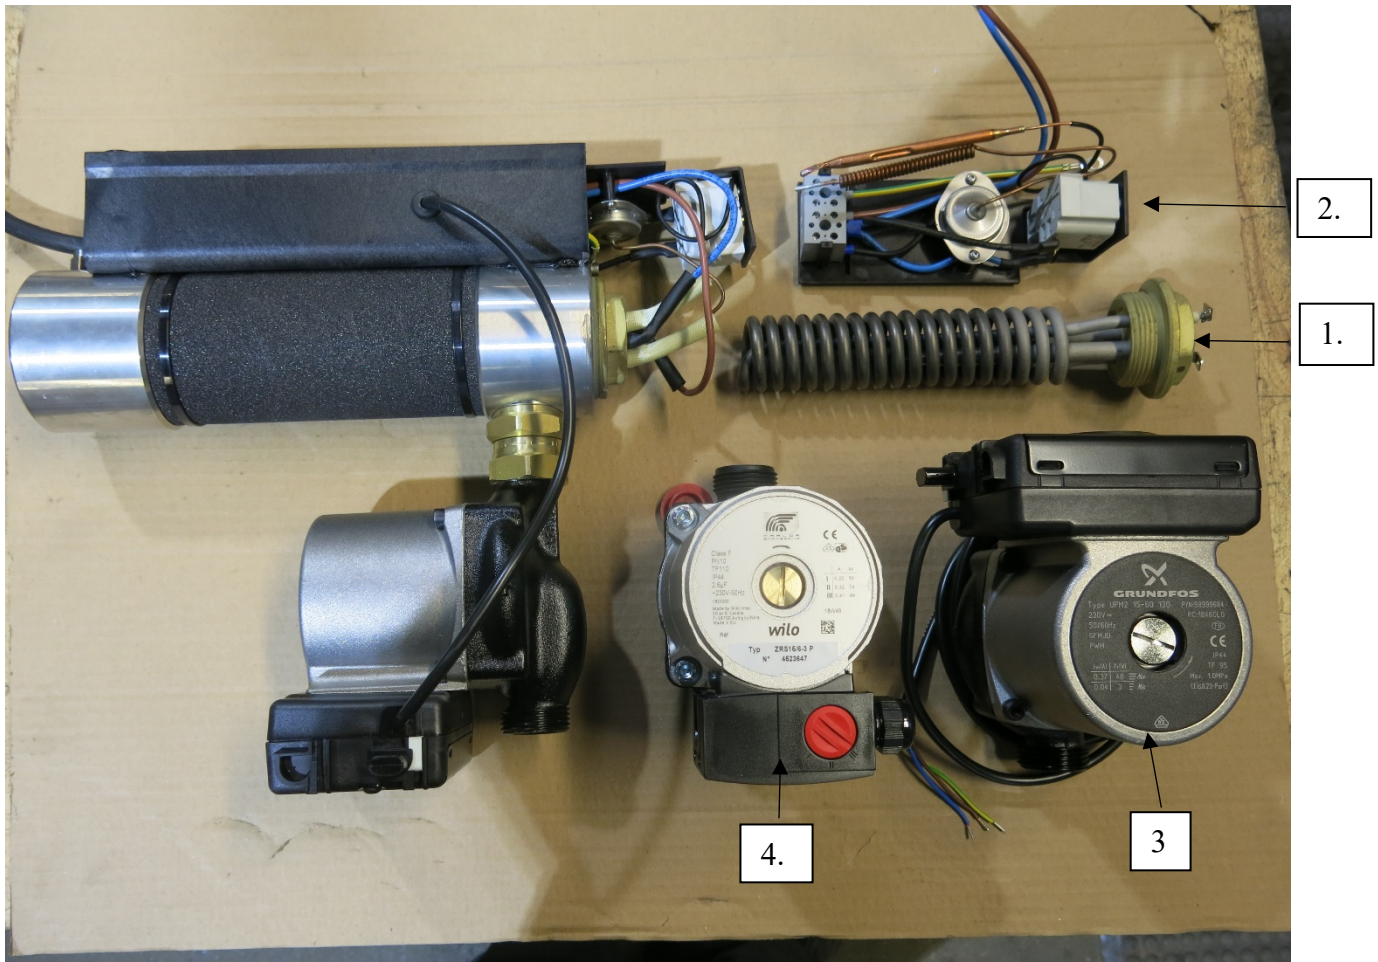

## Varmvattensystem - Art. 9053525

**Beskrivning:** Varmvattensystem för vattenkoppar

(Foto är vägledande)

Pos.	Art.	Text	Antal
1	9015405	Varmeelement	1
2	9028015	Termostat	1
3	9037591	Cirkulationspump - <b>Typ Grundfos</b>	1
4	9039054	Cirkulationspump - <b>Typ Wilo</b>	1