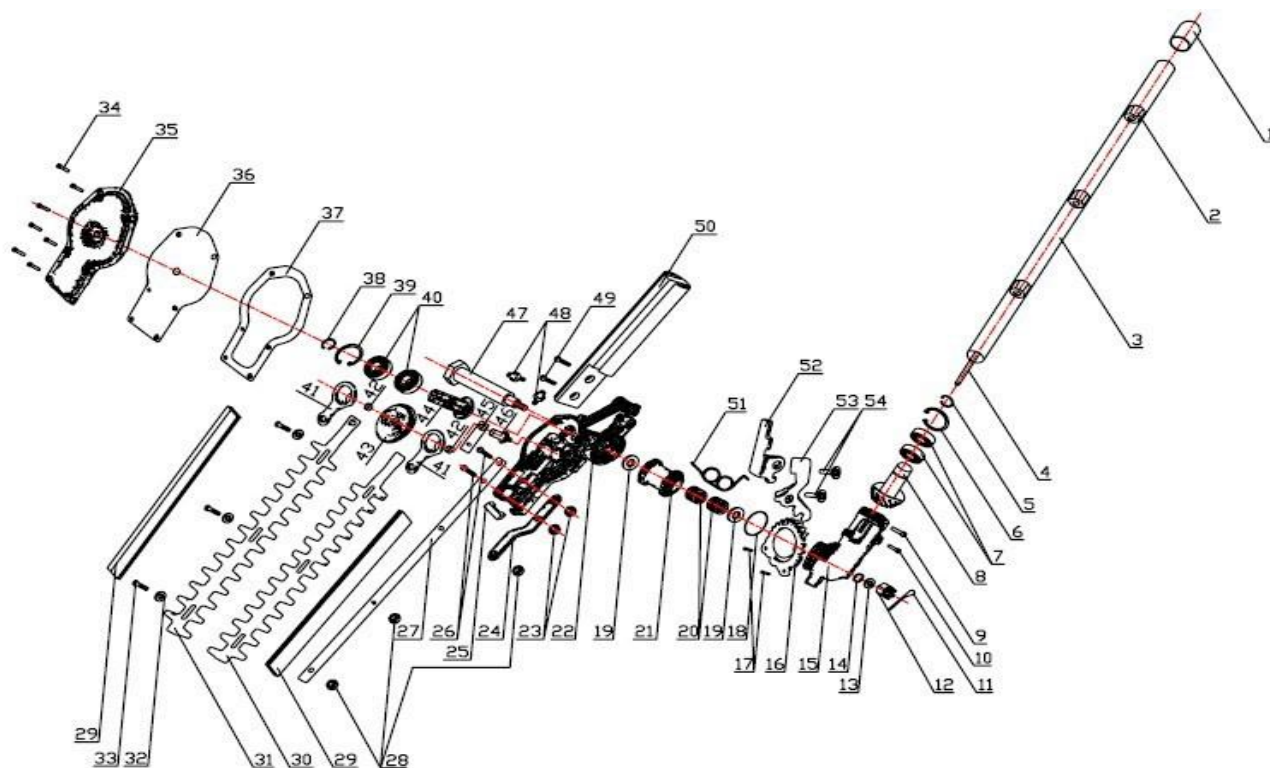

Pos.	Varenummer	Tekst	Antal
2	9041626	Koblings skål 7 spline	1
8	9043257	Samlemuffe	1
11-12	9043258	Gummibøsning ved motor	1
13	9041642	Kontrolhåndtag komplet	1
14	9041624	Bæreøje m/klemmering	
24	9042746	Samlekobling 4 kant / 7 spline	1
	9041623	Samlekobling 7 spline / 7 spline	1
	9044897	Samlekobling 4 kant / 9 spline	1
25	9045192	Indvendig motoraksel aksel 763 mm 7/7 spline.	1
	9045193	Indvendig aksel 763 mm 4/4 firkant-firkant	1
	9045194	Indvendig aksel 763 mm 4/7 spline	1
	9044898	Indvendig aksel 763 mm 4/9 spline	1
27	9044899	Yder rør komplet	1

Pos.	Varenummer	Tekst	Antal
3	9044899	Yderrør komplet	1
4	9045193	Indvendig aksel 763 mm 4/4 firkant-firkant	1
4.1	9045194	Indvendig aksel 763 mm 4/7 spline	1
4.2	9044898	Indvendig aksel 763 mm 4/9 spline	1
6,10,11,14	9041627	Trimmer skærm plast stangmonteret Ø 26mm	1
	9043252	Trimmer skærm plast til montering på alu skærm	1
	9043253	Trimmer skærm alu til montering på vinkelgear.	1
	9041622	Kniv til afkortning af trimmer snøre	1
15-31	9041628	Vinkelgear komplet 7 spline	1
	9043250	Vinkelgear komplet 9 spline	1
	9046890	Afstands skive for vinkelgear	1
35	9041773	Møtrik M10x1,25 Lings	1

Pos.	Varenummer	Tekst	Antal
	9041631	Hækklipper hoved komplet 7 spline	1
	9044893	Hækklipper hoved komplet 9 spline	1
3	9044899	Yderrør komplet	1
4	9045193	Indvendig aksel 763 mm 4/4 firkant-firkant	1
4.1	9045194	Indvendig aksel 763 mm 4/7 spline	1
4.2	9044898	Indvendig aksel 763 mm 4/9 spline	1
43	9044198	Tandhjul med excentrik	1

Pos.	Varenummer	Tekst	Antal
5	9041630	Sav hoved komplet 7 spline	1
5.1	9044892	Sav hoved komplet 9 spline	1
	9041629	Sværd 12"	1
	9041632	Kæde 12"	1
	9043203	Sidedæksel	1