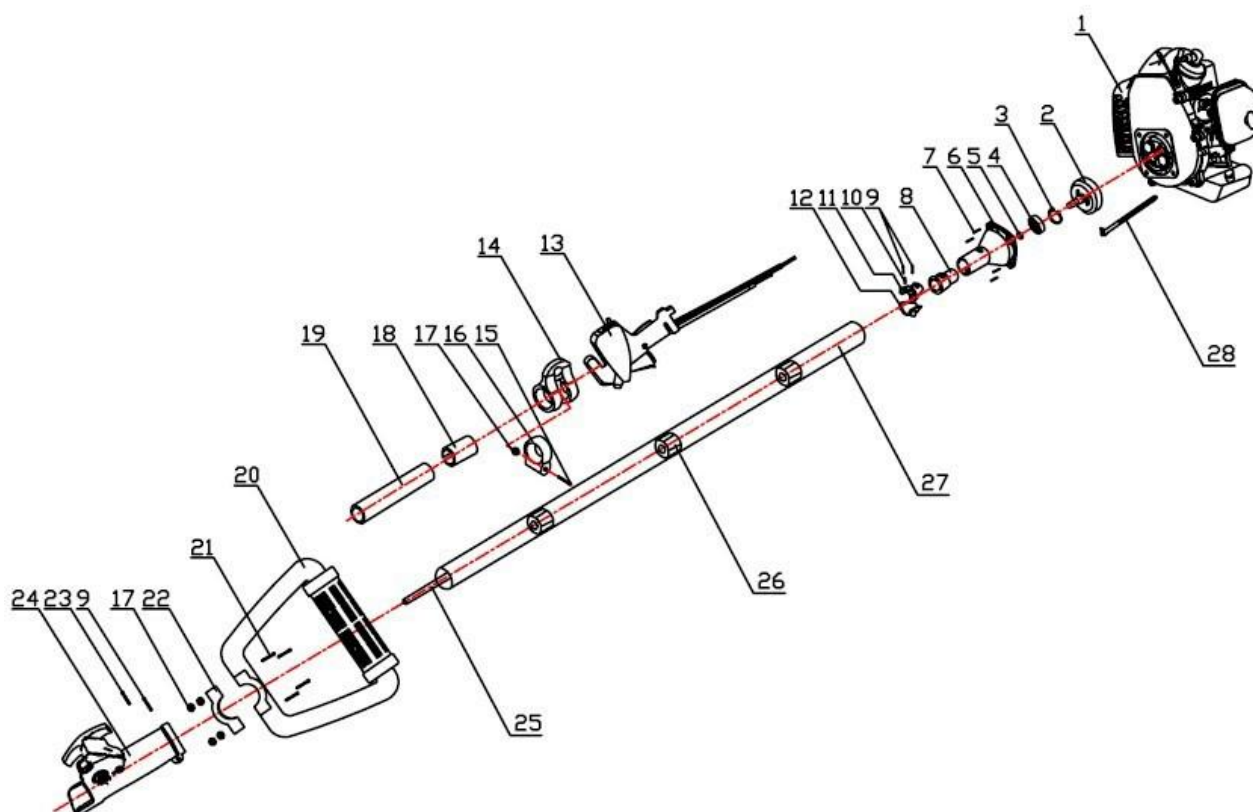

Pos.	Varenummer	Tekst	Antal
2	9041626	Koblings skål 7 spline	1
8	9043257	Samlemuffe	1
11-12	9043258	Gummibøsning ved motor	1
13	9041642	Kontrolhåndtag komplet	1
14	9041624	Bæreøje m/klemmering	
24	9042746	Samlekobling 4 kant / 7 spline	1
	9041623	Samlekobling 7 spline / 7 spline	1
	9044897	Samlekobling 4 kant / 9 spline	1
25	9045192	Indvendig motoraksel aksel 763 mm 7/7 spline.	1
	9045193	Indvendig aksel 763 mm 4/4 firkant-firkant	1
	9045194	Indvendig aksel 763 mm 4/7 spline	1
	9044898	Indvendig aksel 763 mm 4/9 spline	1
27	9044899	Yder rør komplet	1

Pos.	Varenummer	Tekst	Antal
3	9044899	Yderrør komplet	1
4	9045193	Indvendig aksel 763 mm 4/4 firkant-firkant	1
4.1	9045194	Indvendig aksel 763 mm 4/7 spline	1
4.2	9044898	Indvendig aksel 763 mm 4/9 spline	1
6,10,11,14	9041627	Trimmer skærm plast stangmonteret Ø 26mm	1
	9043252	Trimmer skærm plast til montering på alu skærm	1
	9043253	Trimmer skærm alu til montering på vinkelgear.	1
	9041622	Kniv til afkortning af trimmer snøre	1
15-31	9041628	Vinkelgear komplet 7 spline	1
	9043250	Vinkelgear komplet 9 spline	1
	9046890	Afstands skive for vinkelgear	1
35	9041773	Møtrik M10x1,25 Lings	1

Pos.	Varenummer	Tekst	Antal
	9041631	Hækklipper hoved komplet 7 spline	1
	9044893	Hækklipper hoved komplet 9 spline	1
3	9044899	Yderrør komplet	1
4	9045193	Indvendig aksel 763 mm 4/4 firkant-firkant	1
4.1	9045194	Indvendig aksel 763 mm 4/7 spline	1
4.2	9044898	Indvendig aksel 763 mm 4/9 spline	1
43	9044198	Tandhjul med excentrik	1

Pos.	Varenummer	Tekst	Antal
5	9041630	Sav hoved komplet 7 spline	1
5.1	9044892	Sav hoved komplet 9 spline	1
	9041629	Sværd 12"	1
	9041632	Kæde 12"	1
	9043203	Sidedæksel	1