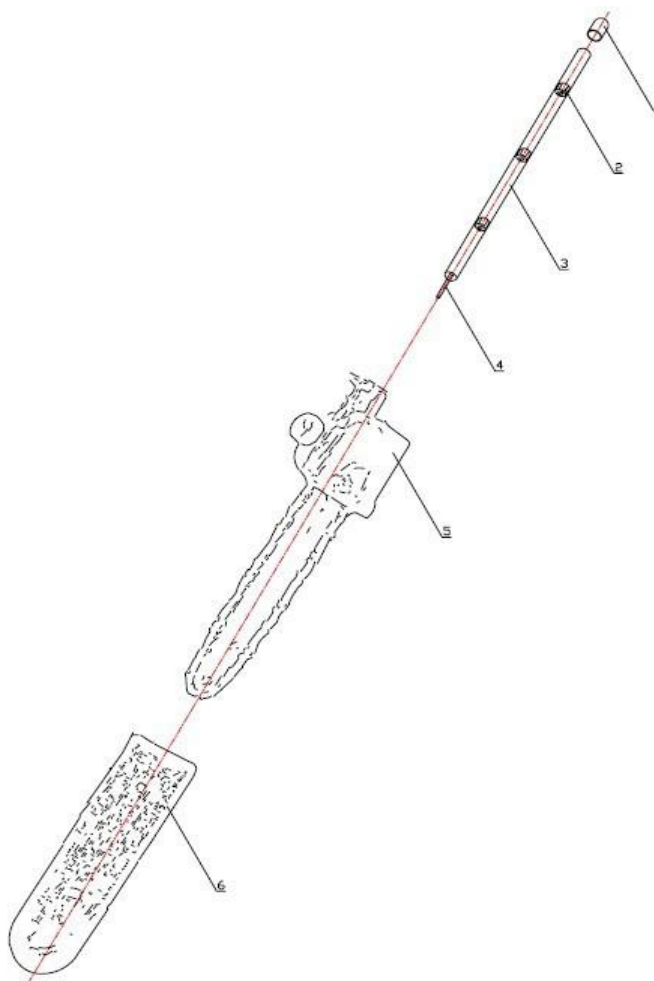

Pos.	Varenummer	Tekst	Antal
2	9041626	Koblings skål 7 spline	1
8	9043257	Samlemuffe	1
11-12	9043258	Gummibøsning ved motor	1
13	9041642	Kontrolhåndtag komplet	1
14	9041624	Bæreøje m/klemmering	
24	9042746	Samlekobling 4 kant / 7 spline	1
	9041623	Samlekobling 7 spline / 7 spline	1
	9044897	Samlekobling 4 kant / 9 spline	1
25	9045192	Indvendig motoraksel aksel 763 mm 7/7 spline.	1
	9045193	Indvendig aksel 763 mm 4/4 firkant-firkant	1
	9045194	Indvendig aksel 763 mm 4/7 spline	1
	9044898	Indvendig aksel 763 mm 4/9 spline	1
27	9044899	Yder rør komplet	1

Pos.	Varenummer	Tekst	Antal
3	9044899	Yderrør komplet	1
4	9045193	Indvendig aksel 763 mm 4/4 firkant-firkant	1
4.1	9045194	Indvendig aksel 763 mm 4/7 spline	1
4.2	9044898	Indvendig aksel 763 mm 4/9 spline	1
6,10,11,14	9041627	Trimmer skærm plast stangmonteret Ø 26mm	1
	9043252	Trimmer skærm plast til montering på alu skærm	1
	9043253	Trimmer skærm alu til montering på vinkelgear.	1
	9041622	Kniv til afkortning af trimmer snøre	1
15-31	9041628	Vinkelgear komplet 7 spline	1
	9043250	Vinkelgear komplet 9 spline	1
	9046890	Afstands skive for vinkelgear	1
35	9041773	Møtrik M10x1,25 Lings	1

Pos.	Varenummer	Tekst	Antal
	9041631	Hækklipper hoved komplet 7 spline	1
	9044893	Hækklipper hoved komplet 9 spline	1
3	9044899	Yderrør komplet	1
4	9045193	Indvendig aksel 763 mm 4/4 firkant-firkant	1
4.1	9045194	Indvendig aksel 763 mm 4/7 spline	1
4.2	9044898	Indvendig aksel 763 mm 4/9 spline	1
43	9044198	Tandhjul med excentrik	1

Pos.	Varenummer	Tekst	Antal
5	9041630	Sav hoved komplet 7 spline	1
5.1	9044892	Sav hoved komplet 9 spline	1
	9041629	Sværd 12"	1
	9041632	Kæde 12"	1
	9043203	Sidedæksel	1