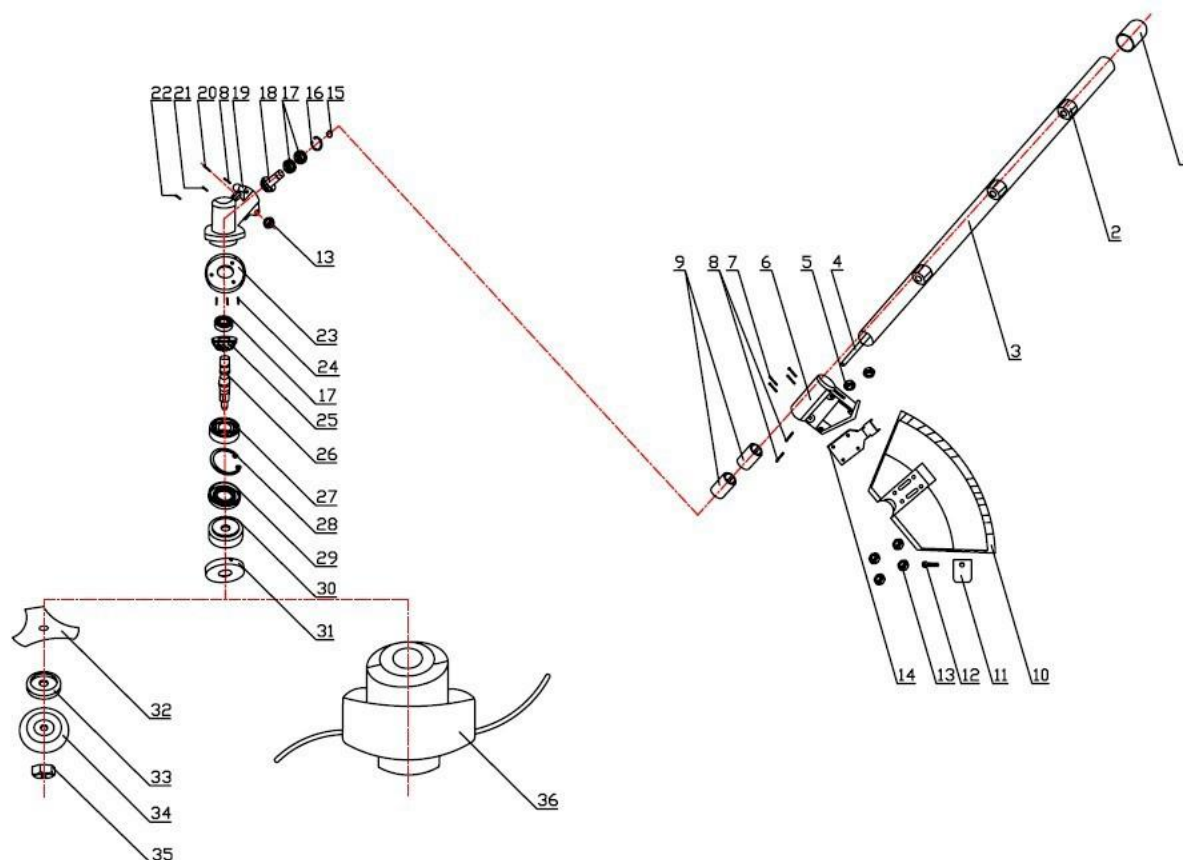

Pos.	Varenummer	Tekst	Antal
2	9041626	Koblings skål 7 spline	1
8	9043257	Samlemuffe	1
11-12	9043258	Gummibøsning ved motor	1
13	9041642	Kontrolhåndtag komplet	1
14	9041624	Bæreøje m/klemmering	
24	9042746	Samlekobling 4 kant / 7 spline	1
	9041623	Samlekobling 7 spline / 7 spline	1
	9044897	Samlekobling 4 kant / 9 spline	1
25	9045192	Indvendig motoraksel aksel 763 mm 7/7 spline.	1
	9045193	Indvendig aksel 763 mm 4/4 firkant-firkant	1
	9045194	Indvendig aksel 763 mm 4/7 spline	1
	9044898	Indvendig aksel 763 mm 4/9 spline	1
27	9044899	Yder rør komplet	1

Pos.	Varenummer	Tekst	Antal
3	9044899	Yderrør komplet	1
4	9045193	Indvendig aksel 763 mm 4/4 firkant-firkant	1
4.1	9045194	Indvendig aksel 763 mm 4/7 spline	1
4.2	9044898	Indvendig aksel 763 mm 4/9 spline	1
6,10,11,14	9041627	Trimmer skærm plast stangmonteret Ø 26mm	1
	9043252	Trimmer skærm plast til montering på alu skærm	1
	9043253	Trimmer skærm alu til montering på vinkelgear.	1
	9041622	Kniv til afkortning af trimmer snøre	1
15-31	9041628	Vinkelgear komplet 7 spline	1
	9043250	Vinkelgear komplet 9 spline	1
	9046890	Afstands skive for vinkelgear	1
35	9041773	Møtrik M10x1,25 Lings	1

Pos.	Varenummer	Tekst	Antal
	9041631	Hækklipper hoved komplet 7 spline	1
	9044893	Hækklipper hoved komplet 9 spline	1
3	9044899	Yderrør komplet	1
4	9045193	Indvendig aksel 763 mm 4/4 firkant-firkant	1
4.1	9045194	Indvendig aksel 763 mm 4/7 spline	1
4.2	9044898	Indvendig aksel 763 mm 4/9 spline	1
43	9044198	Tandhjul med excentrik	1

Pos.	Varenummer	Tekst	Antal
5	9041630	Sav hoved komplet 7 spline	1
5.1	9044892	Sav hoved komplet 9 spline	1
	9041629	Sværd 12"	1
	9041632	Kæde 12"	1
	9043203	Sidedæksel	1