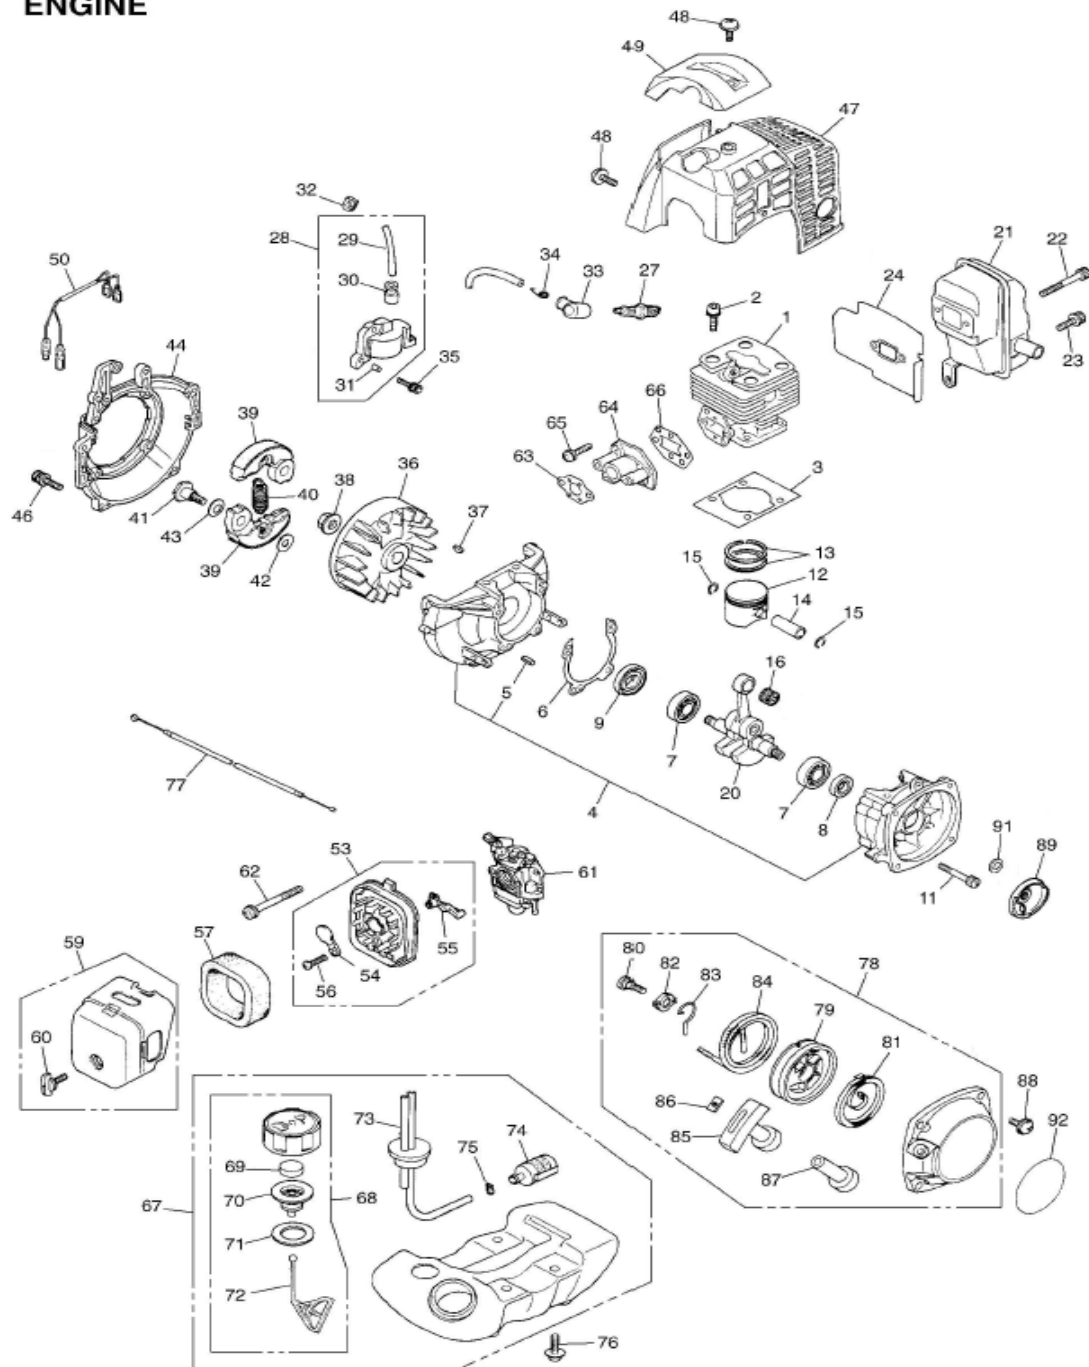

Reservedelskatalog

Varenr.: 9041505

Kombimaskine alle dele

Fig. 1 Motordel

ENGINE

Pos.	Varenummer	Tekst	Antal
27	9042472	Tændrør	1
28	9041633	Tænd spole	1
57	9016159	Luftfilterindsats	1
61	9041634	Karburator	1
61-1	9042058	Primer bold	1
63	9043266	Indsugnings pakning karburator	1
64	9035484	Indsugnings studs	1
66	9043265	Indsugningspakning cylinder	1
67	9041636	Benzintank	1
68	9041637	Tankdæksel	1
73	9043240	Benzinslangesæt	1
78	9041635	Rekylstart komplet	1
89	9015958	Medbringer rekylstart alu	1

Pos.	Varenummer	Tekst	Antal
2	9041626	Koblings skål 7 spline	1
8	9043257	Samlemuffe	1
11-12	9043258	Gummibøsning ved motor	1
13	9041642	Kontrolhåndtag komplet	1
14	9041624	Bæreøje m/klemmering	
24	9042746	Samlekobling 4 kant / 7 spline	1
	9041623	Samlekobling 7 spline / 7 spline	1
	9044897	Samlekobling 4 kant / 9 spline	1
25	9045192	Indvendig motoraksel aksel 763 mm 7/7 spline.	1
	9045193	Indvendig aksel 763 mm 4/4 firkant-firkant	1
	9045194	Indvendig aksel 763 mm 4/7 spline	1
	9044898	Indvendig aksel 763 mm 4/9 spline	1
27	9044899	Yder rør komplet	1

Pos.	Varenummer	Tekst	Antal
3	9044899	Yderrør komplet	1
4	9045193	Indvendig aksel 763 mm 4/4 firkant-firkant	1
4.1	9045194	Indvendig aksel 763 mm 4/7 spline	1
4.2	9044898	Indvendig aksel 763 mm 4/9 spline	1
6,10,11,14	9041627	Trimmer skærm plast stangmonteret Ø 26mm	1
	9043252	Trimmer skærm plast til montering på alu skærm	1
	9043253	Trimmer skærm alu til montering på vinkelgear.	1
	9041622	Kniv til afkortning af trimmer snøre	1
15-31	9041628	Vinkelgear komplet 7 spline	1
	9043250	Vinkelgear komplet 9 spline	1
	9046890	Afstands skive for vinkelgear	1
35	9041773	Møtrik M10x1,25 Lings	1

Pos.	Varenummer	Tekst	Antal
	9041631	Hækklipper hoved komplet 7 spline	1
	9044893	Hækklipper hoved komplet 9 spline	1
3	9044899	Yderrør komplet	1
4	9045193	Indvendig aksel 763 mm 4/4 firkant-firkant	1
4.1	9045194	Indvendig aksel 763 mm 4/7 spline	1
4.2	9044898	Indvendig aksel 763 mm 4/9 spline	1
43	9044198	Tandhjul med excentrik	1