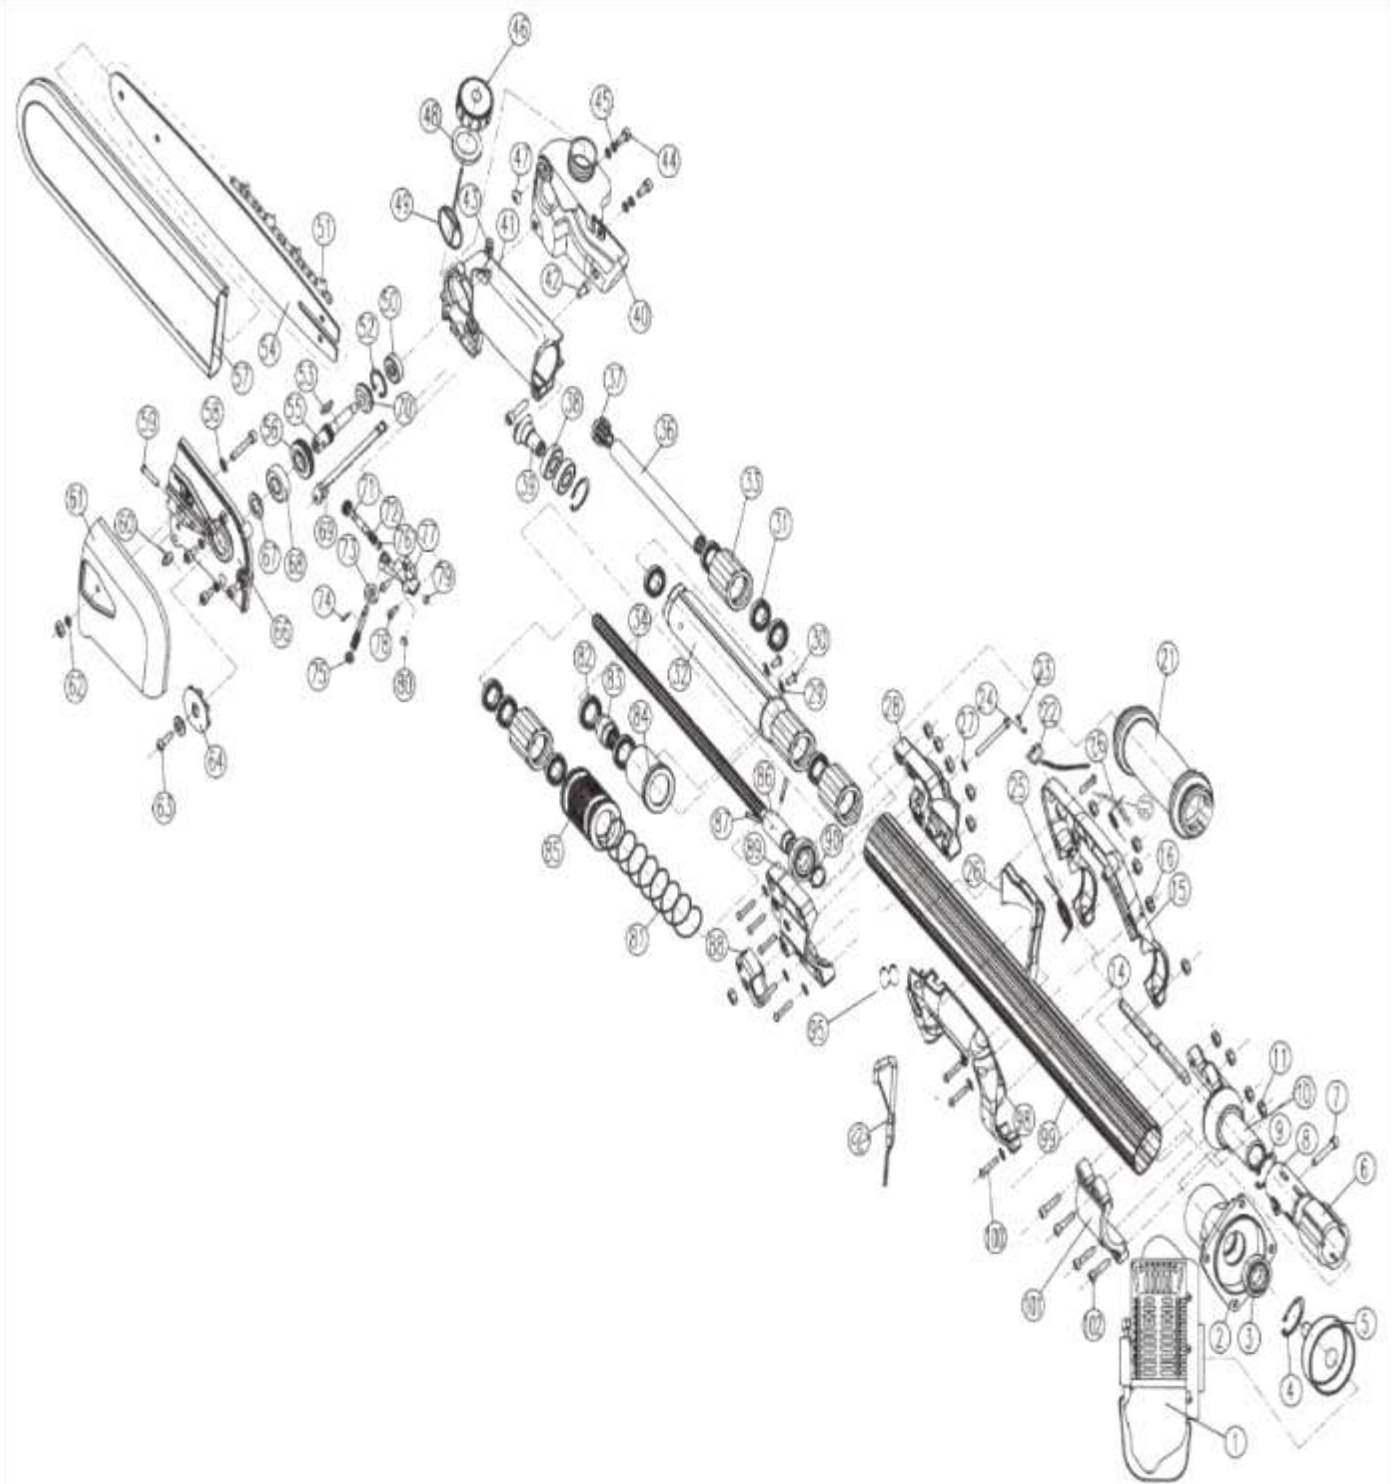

Reservdelskatalog

Toppsåg art. 9044212

Pos.	Art	Text	Antal
1	9043193	Motor KPL.	1
2	9043853	Kopplingskål m. lagerhus KPL.	1
14	9043194	Flexaxel-Lång	1
20	9043195	Sele	1
31	9043205	Lagerbussning	1
32	9050623	Teleskoprör, svart	1
36	9043197	Axelrör med Spliner Inv.	1
37	9043198	Övergång Stjärna-Fyrkant	1
40	9043199	Oljetank	1
41	9043212	Såghuvud KPL.	1
46	9043200	Tanklock	1
51	9031123	Motorsågskedja	1
54	9032310	Svärd	1
59	9043208	Spännskruv	1
60	9043209	Spänntapp	1
61	9043203	Sidoskydd	1
64	9043204	Kedjehjul	1
69	9043202	Oljeslang	1
77	9043201	Oljepump	1
88	9043207	Mutter	1
89	9043196	Klämbeslag-Plastdel	1
98	9043211	Handtag KPL.	1

Motor M-del

The Parts List of Model
1E36F-2D Engine

Pos.	Art	Text	Antal
	9043193	Motor komplett 33cc	
1	9050634	Packning för insugning	1
2	9050635	Insugningspackning	1
3		Packning för förgasare	1
4		Förgasare	1
6	9050636	Luftfilterbakplatta	1
8		Luftfilter, skum	1
9		Luftfilterskydd	1
10		Skruv för luftfilter	1
14		Medbringarskål	1
27		Tändspole	1
41		Packning	1
43		Packningsring	2
44		Cylinderpackning	1
45		Cylinder	1
49	9042472	Tändstift	1
58		Rekylstart komplett	1
	9043240	Bensinslangset	
63		.Bensinslang lång	1
64		.Gummigenomföring	1
65		.Bensinslang kort	1
67		Bensintank	1
74		Tanklock komplett	1