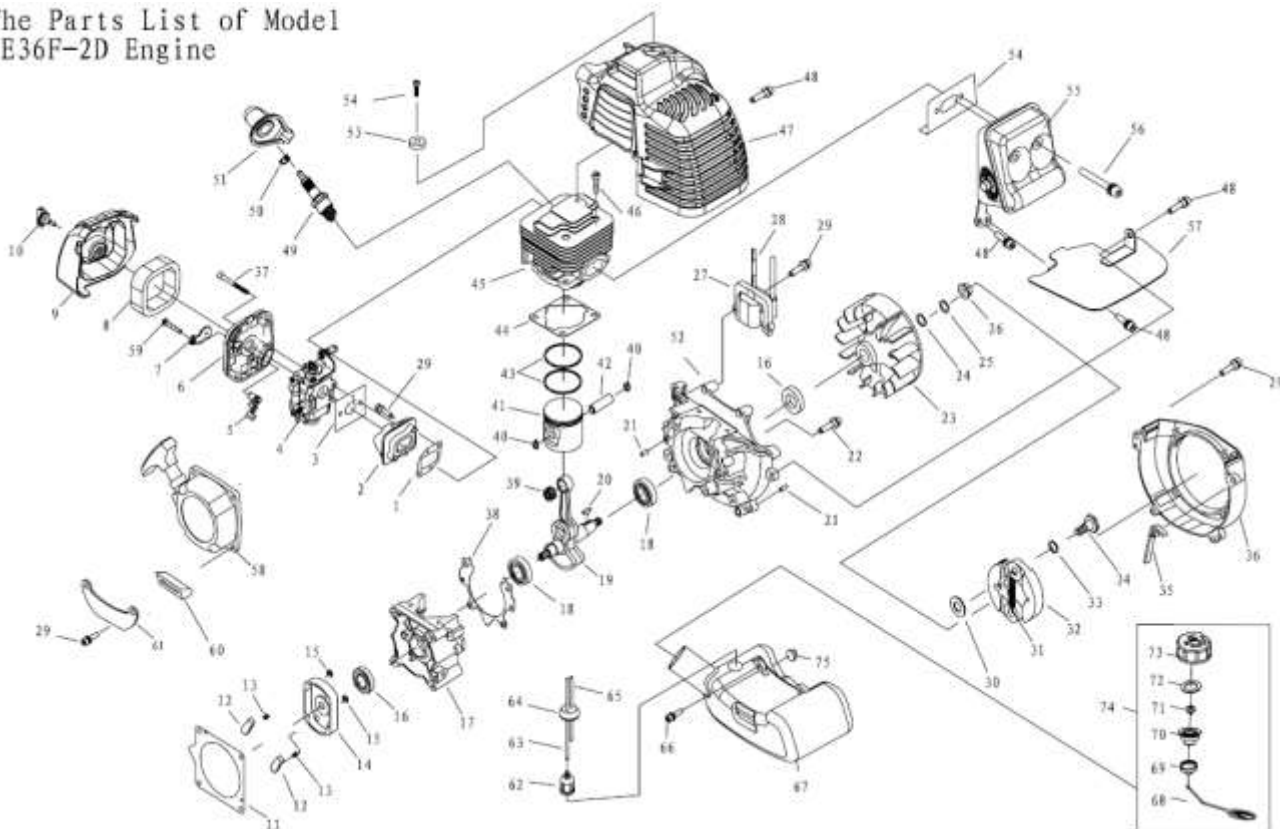

Reservdelskatalog

Toppsåg art. 9044212

Pos.	Art	Text	Antal
1	9043193	Motor KPL.	1
2	9043853	Kopplingskål m. lagerhus KPL.	1
14	9043194	Flexaxel-Lång	1
20	9043195	Sele	1
31	9043205	Lagerbussning	1
32	9050623	Teleskoprör, svart	1
36	9043197	Axelrör med Spliner Inv.	1
37	9043198	Övergång Stjärna-Fyrkant	1
40	9043199	Oljetank	1
41	9043212	Såghuvud KPL.	1
46	9043200	Tanklock	1
51	9031123	Motorsågskedja	1
54	9032310	Svärd	1
59	9043208	Spännskruv	1
60	9043209	Spänntapp	1
61	9043203	Sidoskydd	1
64	9043204	Kedjehjul	1
69	9043202	Oljeslang	1
77	9043201	Oljepump	1
88	9043207	Mutter	1
89	9043196	Klämbeslag-Plastdel	1
98	9043211	Handtag KPL.	1

Motor M-del

The Parts List of Model
1E36F-2D Engine

Pos.	Art	Text	Antal
	9043193	Motor komplett 33cc	
1	9050634	Packning för insugning	1
2	9050635	Insugningspackning	1
3		Packning för förgasare	1
4		Förgasare	1
6	9050636	Luftfilterbakplatta	1
8		Luftfilter, skum	1
9		Luftfilterskydd	1
10		Skruv för luftfilter	1
14		Medbringarskål	1
27		Tändspole	1
41		Packning	1
43		Packningsring	2
44		Cylinderpackning	1
45		Cylinder	1
49	9042472	Tändstift	1
58		Rekylstart komplett	1
	9043240	Bensinslangset	
63		.Bensinslang lång	1
64		.Gummigenomföring	1
65		.Bensinslang kort	1
67		Bensintank	1
74		Tanklock komplett	1