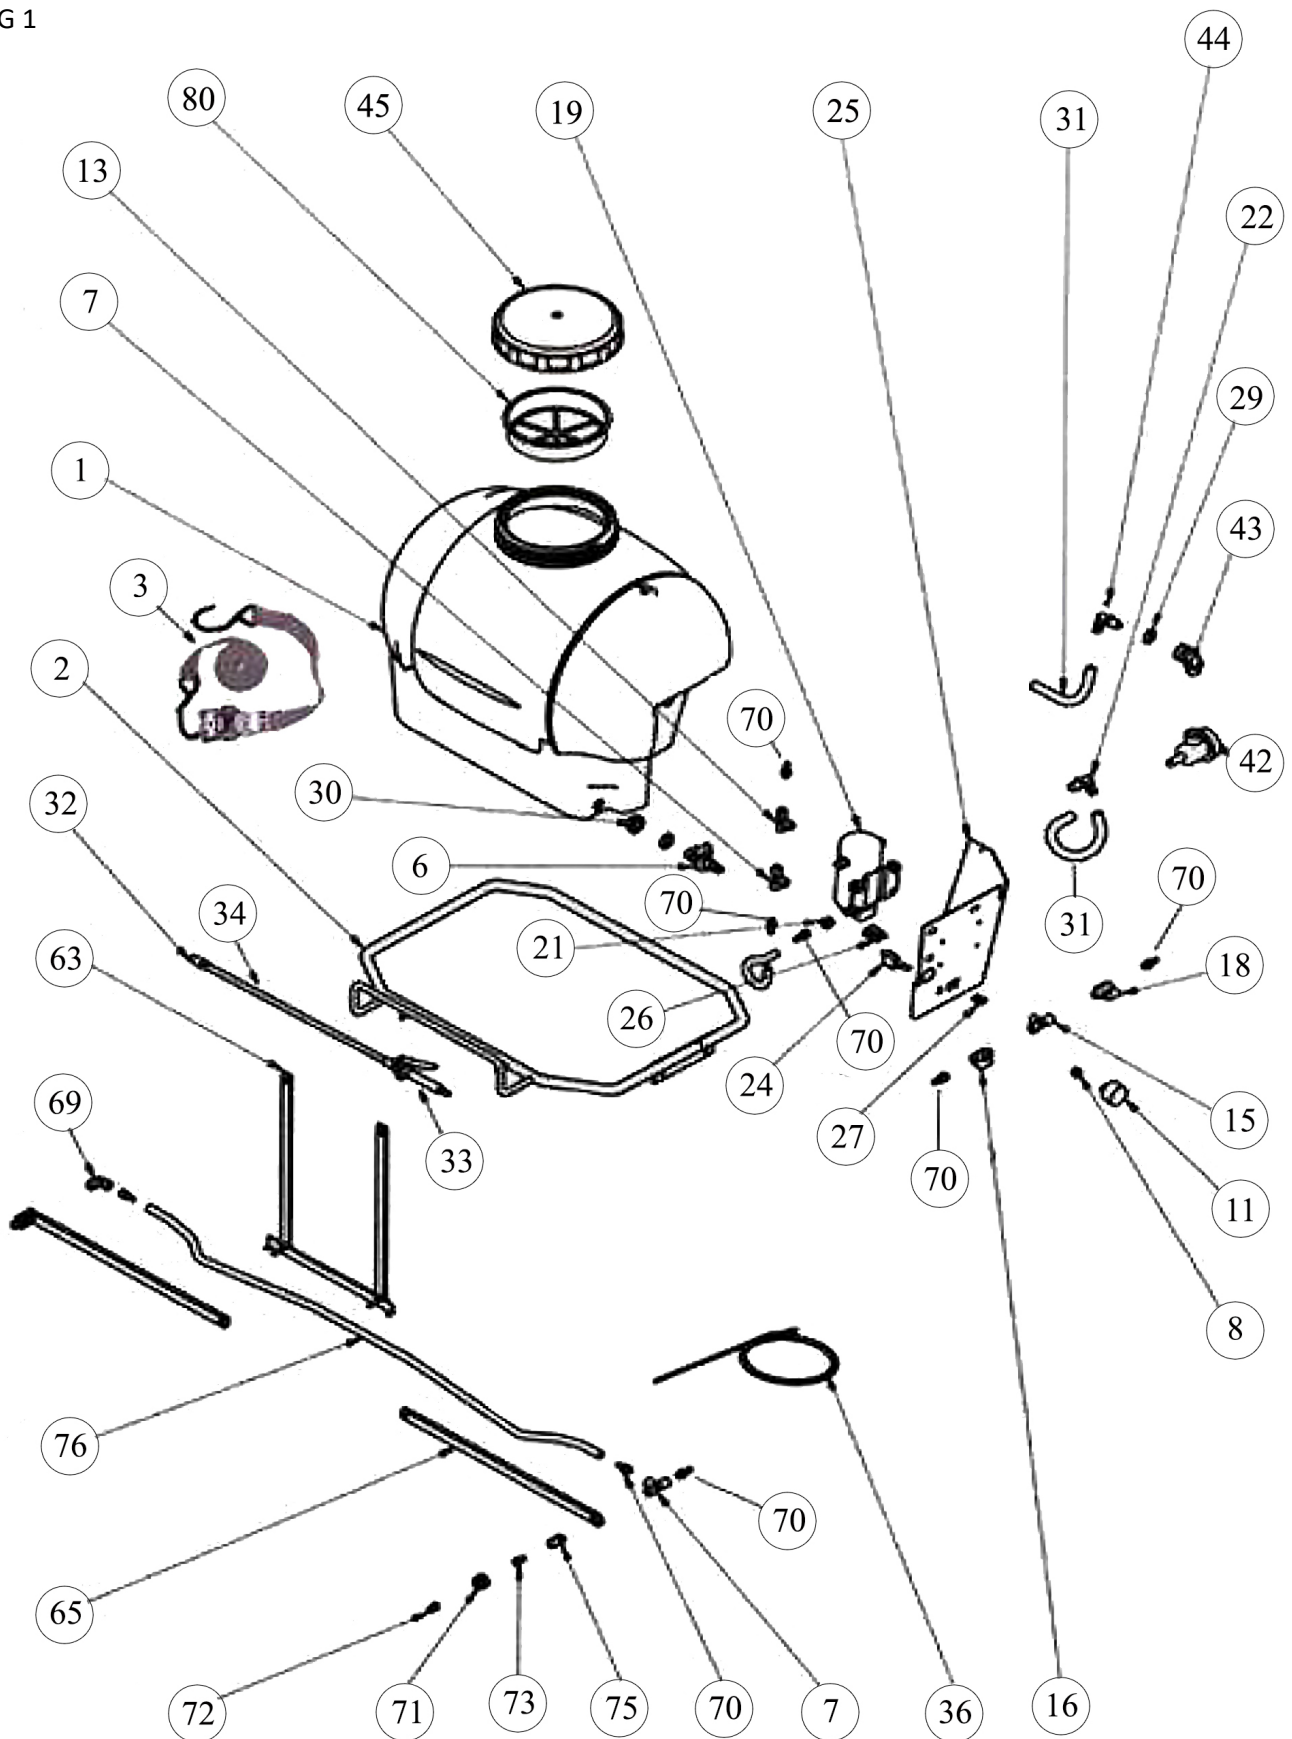

ATV

ATV SPRUTA TILL ATV

90 LITER

Reservdelskatalog till
9015552

09.04.2008 (V1)
reviderad 28.09.2023 (V7)

FIG 1

DELAR TILL FIG 1

Pos	Art	Varunamn	Item name	OE no	Antal / qty
1	N/A	Tank, 90 liter	90LT TANK	M2209011,4	1
2	N/A	Ram	FRAME	M2209011,1	1
3	9065774	Rem	STRAP	-	1
6	9015522	Kran	VALVE 1/2 D. 16 mm	M2602000,32	1
7	9015515	T-koppling 1/4" III	COUPLING Ti 1/4" FFM	M2006000,17	2
8	9015523	Nippelhylsa 1/8" x 1/4"	ADAPTOR 1/4"-1/8"	M2006000,68	1
11	9015556	Manometer, 0-6 bar	PRESSURE GAUGE 0-6 BAR	M1301312	1
13	9015524	T-koppling 1/4" IIU	COUPLING Ti 1/4" FFM	M2006000,70	1
15	9015533	T-koppling 1/4" IUI	COUPLING Ti 1/4" FMF	M2006000,74	1
16	9015532	Kulventil 1/4" IU	VALVE 1/4"	M2006000,35	1
18	9057570	Kulventil 1/4" IU special	SPECIAL VALVE 1/4"	M2006001,35	1
19	9015511	Pumpenhet 12V	PUMP UP9 - 12V	UP9	1
19-1	9015560	Kugghjulssats för pump	GEAR KIT FOR PUMP	KIT F/UP9	1
21	N/A	Nippelhylsa 1/4" x 3/8"	ADAPTOR 1/4"-3/8"	M2206011,46	1
22	N/A	Samlare	COUPLING 3/8"-90° D.13	M2206001,8	1
24	9015527	Kontakt	SWITCH	M2006000,44	1
25	N/A	Monteringsplatta	PUMP SUPPORT PLATE	M2209011,5	1
26	N/A	Säkringshållare	FUSE HOLDER	M2209011,26	1
27	N/A	Säkring 15A	FUSE 15 A	M2209011,27	1
29	9015526	Förpackning	GASKET 1/2"	M2206011,38	2
30	9015518	Mutter PVC 1/2"	RING NUT 1/2"	M2206011,37	1
31	9044718	Sugslang (set m/31 och 44)	SUCTION HOSE	M2206011,13	1
32	N/A	Justerbart munstycke	ADJUSTABLE NOZZLE	M2006001,55	1
33	9015521	Handtag för lans	LEVER VALVE	M2001315	1
34	9015520	Lans med munstycke	LANCE EXTENSION CPL	M2001312,1	1
36	9049130	Strömkabel med kontakt	COMPLETE CABLING	M2209011,36	1
42	9015528	Sugfilter, komplett	SUCTION FILTER	M2206011,9	1
43	9042496	Tankgenomföring 90° 1/2"	COUPLING 90°-1/2"	M2209011,43	1
44	9042503	Slanganslutning, PVC	COUPLING 90°-1/2" D.13 mm	M2206011,8	1
45	9028786	Tanklock	TANK LID	M2000000,5	1
63	N/A	Plåt för bom	BOOM FIXING PLATE	M2206011,6	1
65	N/A	Bomstöd, 2 meter	2M BOOM SUPPORT	M2006000,14	2
69	9015516	Vinkel 1/4" II	ANGLE 1/4" FF	M2006000,20	1
70	9015531	Slangnippel Ø8 x 1/4" U	HOSE TAIL d.10 MM	M2006000,32	8
71	9015519	Hylsa, blå, 3/8"	RING NUT 3/8"	A200010	2
72	9015558	Munstycke, blått, för 2-munstycke bom	NOZZLE KEMATAL DH2	M2006001,16	2
73	9015559	Munstycksfilter	ANTIDROP FILTER	M2006000,23	2
75	9015514	Munstyckshållare	BRASS NOZZLE HOLDER	M2006000,15	2
76	9015539	Slang, blå, Ø8 (per meter)	HOSE 10BAR 8x14 MM	M2102020	meter
80	N/A	Filtrer, komplett	COMPLETE FILTER	M2000000,6	1
N/A	9029205	Munstycke, 110/02	NOZZLE 110/02	M2103001	3