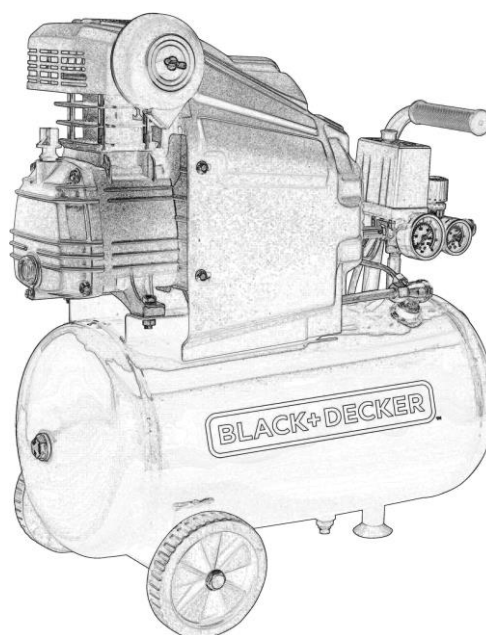

BLACK & DECKER

KOMPRESSORER, 24 & 50L

Reservedelskatalog

9069823, 9069824

*Medmindre andet er angivet,
passer delene til begge modeller*

FIGUR 1

DELE TIL FIG 1

Pos	Varenr	Varenavn	Item name	OE-ref	stk/qty
132	N/A	Strømkabel	POWER CABLE	9065378	1
200	N/A	Kompressorblok - toppakning	BARE PUMP	9417417	1
300	N/A	Hjulsæt, 24L kompressor	WHEELS / FEET KIT	9430058	1
300	N/A	Hjulsæt, 50L kompressor	WHEELS / FEET KIT	9430059	1
990	9070022	Pressostat	KIT INSTRUMENTS	9430028	1
991	9070023	Trykrør	KIT SENDING PIPE	9430033	1
992	9070024	Kontraventil	KIT NOT RETURN VALVE	9430031	1

FIGUR 2

DELE TIL FIG 2

Pos	Varenr	Varenavn	Item name	OE-ref	stk/qty
023	9070025	Luftfilter	AIR FILTER ASSY	9430002	1
046	N/A	Blæser	FAN	9430013	1
049	N/A	Top skjold	UPPER HOUSING	9430053	1
080	9070026	Kondensator	CONDENSER	9434Y15	1
900	9070027	Pakningssæt f/cylinder	MPK MAINTEN.PV RC2	9434H09	1
903	N/A	Cover	CASING COVER KIT	9434L01	1
906	N/A	Topstykke	MPK HEAD RC2	9434G21	1