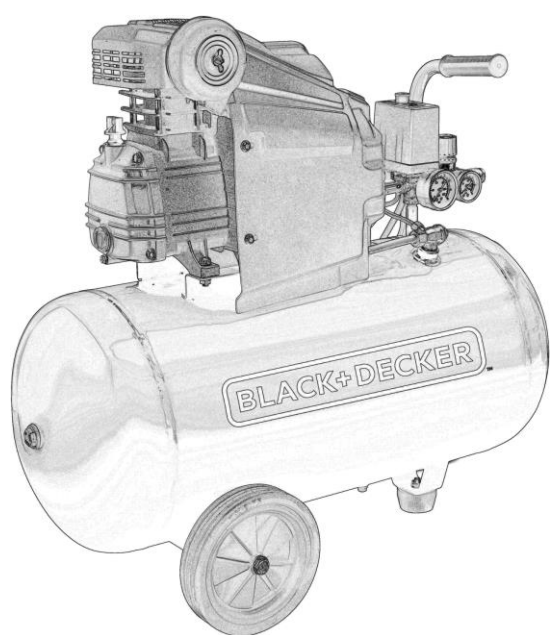

BLACK & DECKER

KOMPRESSORER, 24 & 50L

Reservedelskatalog

9069823, 9069824

*Medmindre andet er angivet,
passer delene til begge modeller*

FIGUR 1

DELE TIL FIG 1

Pos	Varenr	Varenavn	Item name	OE-ref	stk/qty
132	N/A	Strømkabel	POWER CABLE	9065378	1
200	N/A	Kompressorblok - toppakning	BARE PUMP	9417417	1
300	N/A	Hjulsæt, 24L kompressor	WHEELS / FEET KIT	9430058	1
300	N/A	Hjulsæt, 50L kompressor	WHEELS / FEET KIT	9430059	1
990	9070022	Pressostat	KIT INSTRUMENTS	9430028	1
991	9070023	Trykrør	KIT SENDING PIPE	9430033	1
992	9070024	Kontraventil	KIT NOT RETURN VALVE	9430031	1

FIGUR 2

DELE TIL FIG 2

Pos	Varenr	Varenavn	Item name	OE-ref	stk/qty
023	9070025	Luftfilter	AIR FILTER ASSY	9430002	1
046	N/A	Blæser	FAN	9430013	1
049	N/A	Top skjold	UPPER HOUSING	9430053	1
080	9070026	Kondensator	CONDENSER	9434Y15	1
900	9070027	Pakningssæt f/cylinder	MPK MAINTEN.PV RC2	9434H09	1
903	N/A	Cover	CASING COVER KIT	9434L01	1
906	N/A	Topstykke	MPK HEAD RC2	9434G21	1