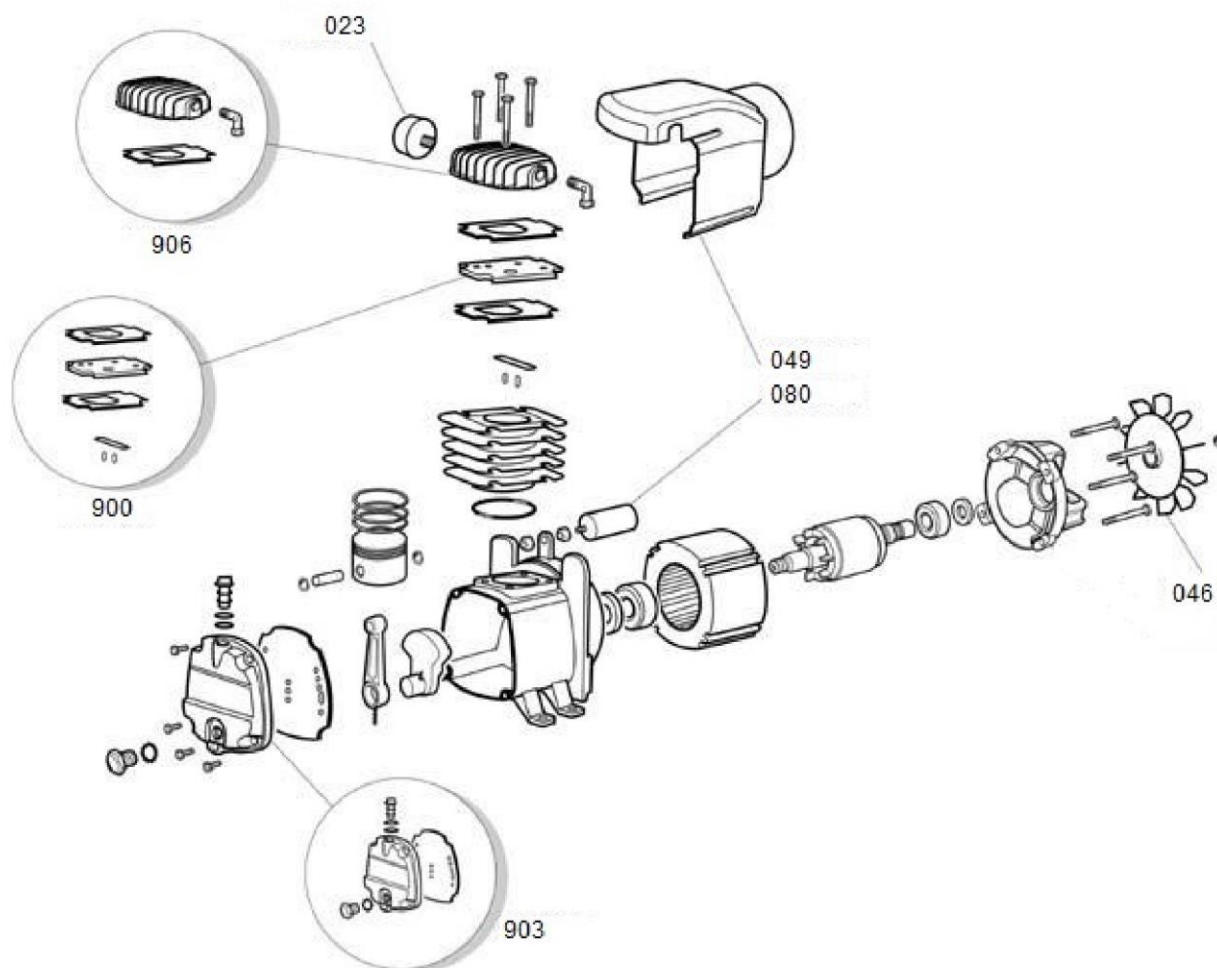

BLACK & DECKER

KOMPRESSORER, 24 & 50L

Reservedelskatalog

9069823, 9069824

*Medmindre andet er angivet,
passer delene til begge modeller*

FIGUR 1

DELE TIL FIG 1

Pos	Varenr	Varenavn	Item name	OE-ref	stk/qty
132	N/A	Strømkabel	POWER CABLE	9065378	1
200	N/A	Kompressorblok - toppakning	BARE PUMP	9417417	1
300	N/A	Hjulsæt, 24L kompressor	WHEELS / FEET KIT	9430058	1
300	N/A	Hjulsæt, 50L kompressor	WHEELS / FEET KIT	9430059	1
990	9070022	Pressostat	KIT INSTRUMENTS	9430028	1
991	9070023	Trykrør	KIT SENDING PIPE	9430033	1
992	9070024	Kontraventil	KIT NOT RETURN VALVE	9430031	1

FIGUR 2

DELE TIL FIG 2

Pos	Varenr	Varenavn	Item name	OE-ref	stk/qty
023	9070025	Luftfilter	AIR FILTER ASSY	9430002	1
046	N/A	Blæser	FAN	9430013	1
049	N/A	Top skjold	UPPER HOUSING	9430053	1
080	9070026	Kondensator	CONDENSER	9434Y15	1
900	9070027	Pakningssæt f/cylinder	MPK MAINTEN.PV RC2	9434H09	1
903	N/A	Cover	CASING COVER KIT	9434L01	1
906	N/A	Topstykke	MPK HEAD RC2	9434G21	1