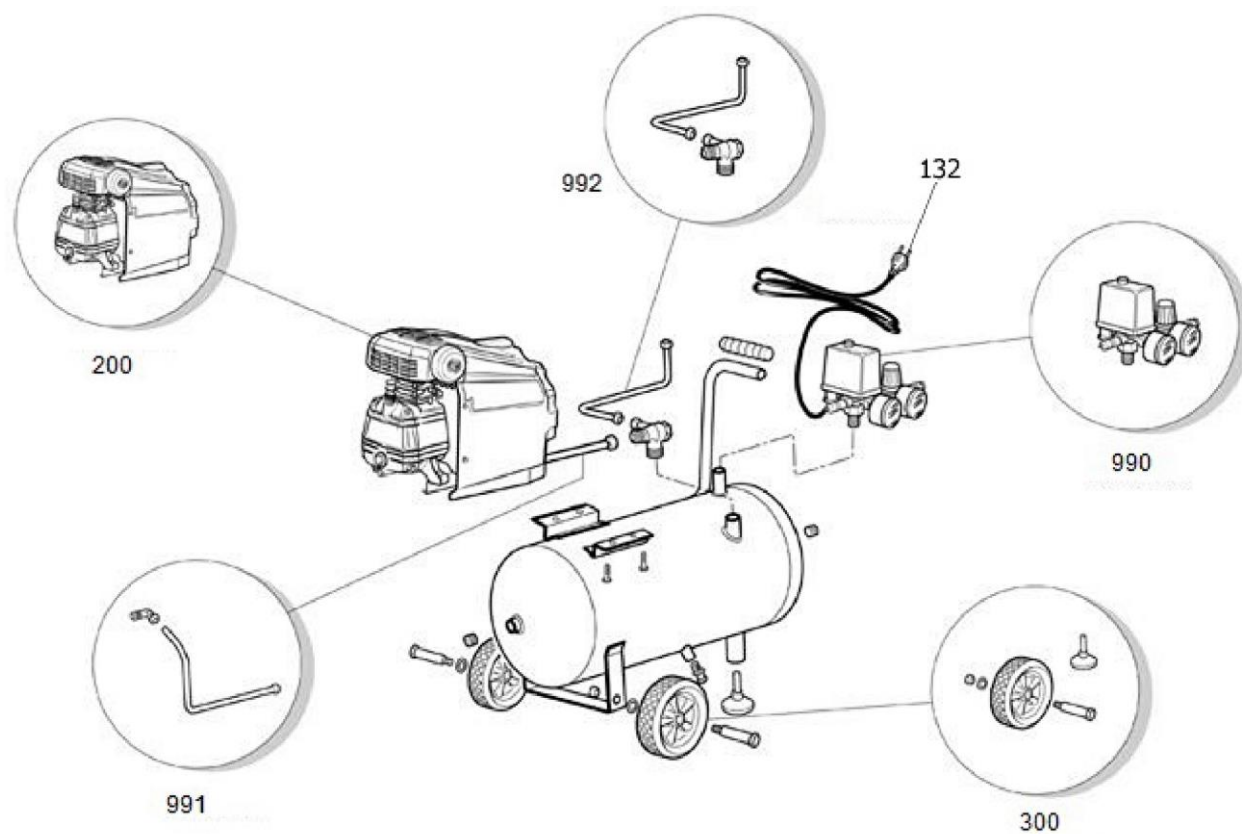

BLACK & DECKER

KOMPRESSORER, 24 & 50L

Reservedelskatalog

9069823, 9069824

*Medmindre andet er angivet,
passer delene til begge modeller*

FIGUR 1

DELE TIL FIG 1

Pos	Varenr	Varenavn	Item name	OE-ref	stk/qty
132	N/A	Strømkabel	POWER CABLE	9065378	1
200	N/A	Kompressorblok - toppakning	BARE PUMP	9417417	1
300	N/A	Hjulsæt, 24L kompressor	WHEELS / FEET KIT	9430058	1
300	N/A	Hjulsæt, 50L kompressor	WHEELS / FEET KIT	9430059	1
990	9070022	Pressostat	KIT INSTRUMENTS	9430028	1
991	9070023	Trykrør	KIT SENDING PIPE	9430033	1
992	9070024	Kontraventil	KIT NOT RETURN VALVE	9430031	1

FIGUR 2

DELE TIL FIG 2

Pos	Varenr	Varenavn	Item name	OE-ref	stk/qty
023	9070025	Luftfilter	AIR FILTER ASSY	9430002	1
046	N/A	Blæser	FAN	9430013	1
049	N/A	Top skjold	UPPER HOUSING	9430053	1
080	9070026	Kondensator	CONDENSER	9434Y15	1
900	9070027	Pakningssæt f/cylinder	MPK MAINTEN.PV RC2	9434H09	1
903	N/A	Cover	CASING COVER KIT	9434L01	1
906	N/A	Topstykke	MPK HEAD RC2	9434G21	1