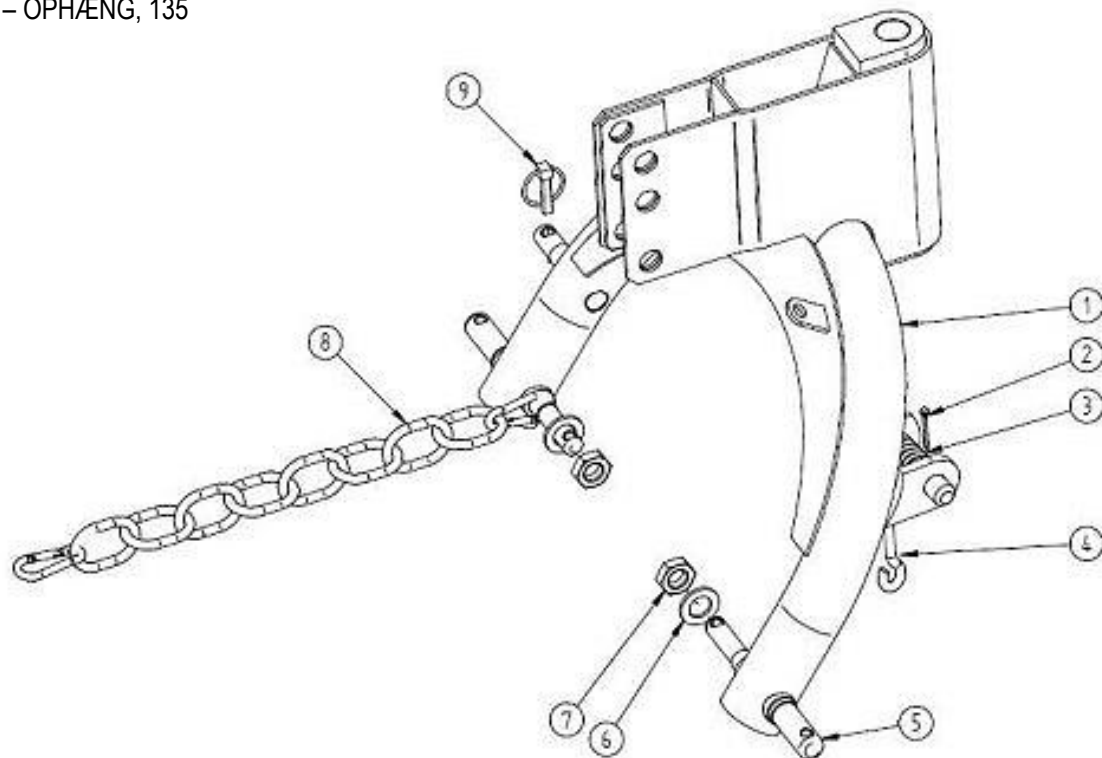

FIGUR 3 – OPHÆNG, 165 & 185

DELE TIL FIG 3

Pos	Varenavn	Item name	OE 165	165	OE 185	185	Stk/pcs
1	Ophæng / ramme	Suspension frame	P050134	N/A	P060134	N/A	1
2	Fjeder	Corner closure spring	T000674	N/A	T000674	N/A	1
3	Split	Linchpin, 5x40	T000985	N/A	T000985	N/A	1
4	Låsepın	Pin locking suspension frame	T002165	N/A	T002165	N/A	1
5	Stift	Lower suspension pin	P0130082	N/A	P0130082	N/A	2
6	Møtrik	Nut 6-cat, M12	T000291	N/A	T000291	N/A	2
7	Bolt, M12x35	Bolt, M12x35	T000756	9065784	T000756	9065784	2
8	Kæde	Chain set	T000166	N/A	T000166	N/A	1
9	Ringsplit	Universal plug	T000981	9020542	T000981	9020542	1

DELE TIL FIG 4

Pos	Varenavn	Item name	OE 135	135	Stk/pcs
1	Ophæng / ramme	Suspension frame	T000593	N/A	1
2	Split	Linchpin, 5x40	T000985	N/A	-
3	Fjeder	Corner closure spring	T000674	N/A	-
4	Låsepin	Pin locking suspension frame	T002165	N/A	-
5	Stift	Suspension pin	T001309	N/A	2
6	Planskive 24	Simple washer 24	T000464	N/A	2
7	Møtrik, M24x1,5	Nut, M24x1,5	T000281	N/A	2
8	Kæde	Chain set	T000166	N/A	1
9	Ringsplit	Universal plug	T000981	9020542	1