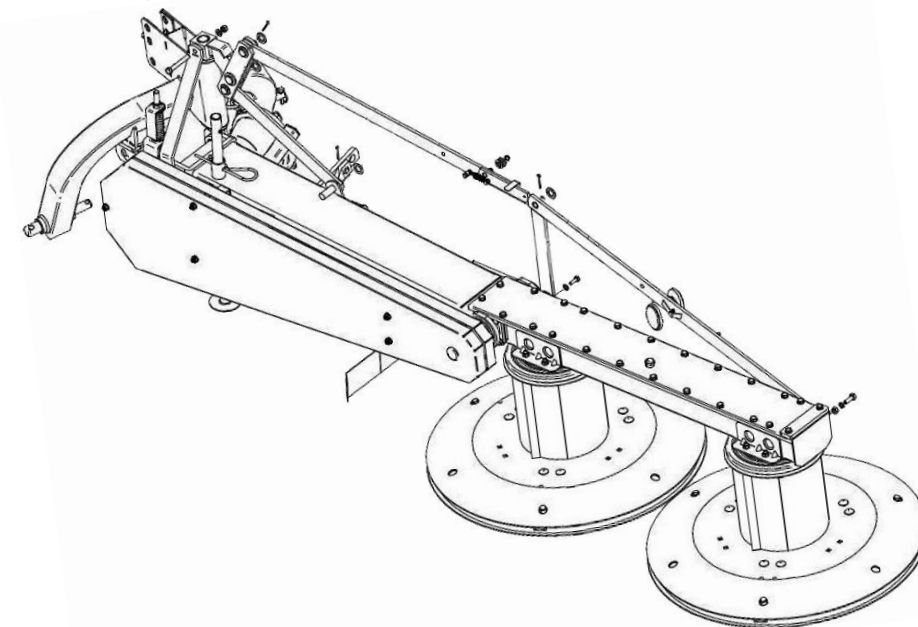

ROTORSLÅMASKINER

Reservedelskatalog til Talex rotorslåmaskiner

135 cm	9058170
165 cm	9054233
185 cm	9054739

Figur 1	Model m/løfteanordning	Figur 5	Midterramme	Figur 9	Sikkerhedsanordning	Figur 13	Skærme
Figur 2	Model m/hydraulik	Figur 6	Centerramme, 135	Figur 10	Gearkasse	Figur 14	Drivaksel
Figur 3	Ophæng, 165 & 185	Figur 7	Hovedaksel	Figur 11	Rotor		
Figur 4	Ophæng, 135	Figur 8	Remstrammer	Figur 12	Værktøj		