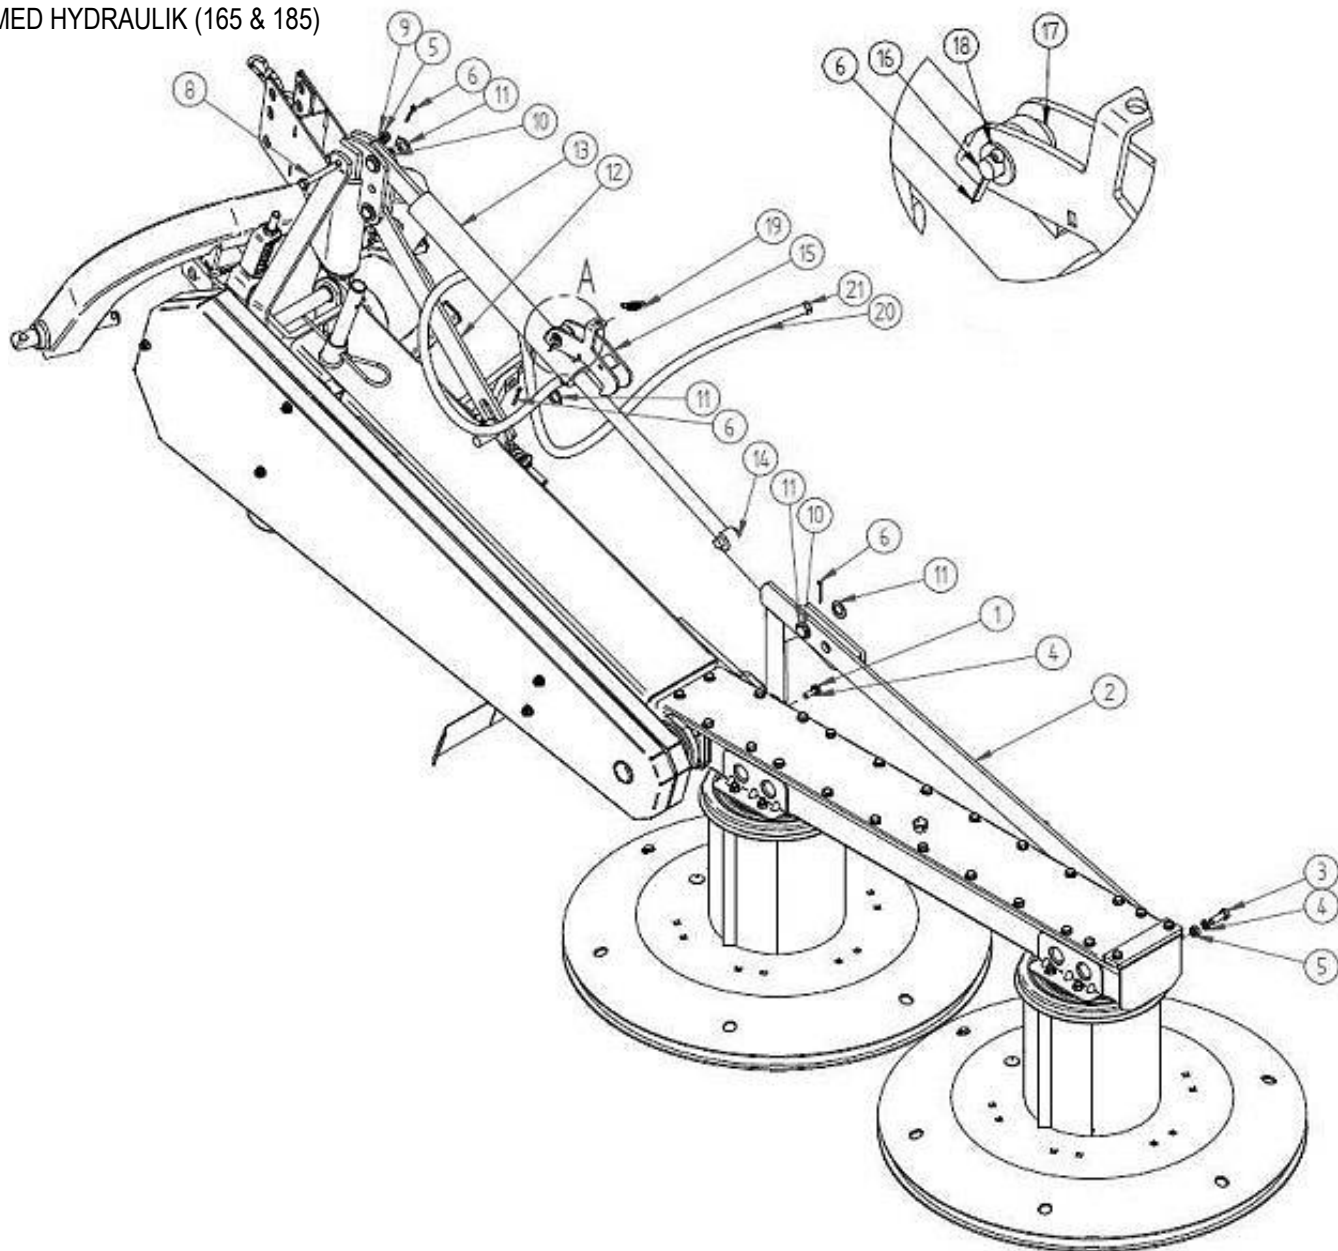

FIGUR 2 – MODEL MED HYDRAULIK (165 & 185)

Kontakt
Tlf salgsafdeling: 7021 2626
Tlf teknisk support: 7696 2326

P. Lindberg A/S
Sdr. Ringvej 1
DK – 6600 Vejen

RES 9054233 m.fl. DK V2
www.p-lindberg.dk
e-mail: salg@p-lindberg.dk

DELE TIL FIGUR 2

Pos	Varenavn	Item name	OE 165	165	OE 185	185	Stk/pcs
1	Bolt, M10x30	Bolt, M10x30	T000756	9050241	T000756	9050241	1
2	<i>Del af hydraulikkit</i>	<i>Scythe-connector</i>	<i>T002098</i>	<i>N/A</i>	<i>T000021</i>	<i>N/A</i>	<i>1</i>
3	Bolt, M12x35	Bolt, M12x35	T000756	9065784	T000756	9065784	1
4	Fjederskive 12	Spring washer 12	T000451	N/A	T000451	N/A	2
5	Låsemøtrik, M12	Self-locking nut, M12	T000291	9050216	T000291	9050216	2
6	Split	Linchpin, 5x40	T000985	N/A	T000985	N/A	5
8	Bolt, M12x90	Bolt, M12x90	T000763	9050256	T000763	9050256	1
9	Planskive 12	Simple washer 12	T000458	9050204	T000458	9050204	1
10	Stift	Mower pin	T000694	N/A	T000694	N/A	3
11	Planskive 22	Simple washer 22	T000463	N/A	T000463	N/A	7
12	Arm	Diagonal arm	T000596	N/A	T000596	N/A	1
13	Hydraulikkit	Hydraulic cylinder	T000031	9052356	T000031	9052357	1
14	<i>Del af hydraulikkit</i>	<i>Threaded extension</i>	<i>T000498</i>	<i>N/A</i>	<i>T000498</i>	<i>N/A</i>	<i>1</i>
15	Cylinder lukkeanordning	Cylinder closure	P880211	N/A	P880211	N/A	1
16	Pin Ø14	Pin Ø14	T000696	N/A	T000696	N/A	1
17	Bøsning	Cylinder bushing	N/A	N/A	N/A	N/A	1
18	Planskive 14	Simple washer 14	T000459	N/A	T000459	N/A	1
19	Låsefjeder	Interlock spring	T000666	N/A	T000666	N/A	1
20	Hydraulikslange	Cable	T000564	9069766	T000564	9069766	1
21	Hydraulikventil cap	Hydraulic valve plug M18x1,5	T000995	N/A	T000995	N/A	1