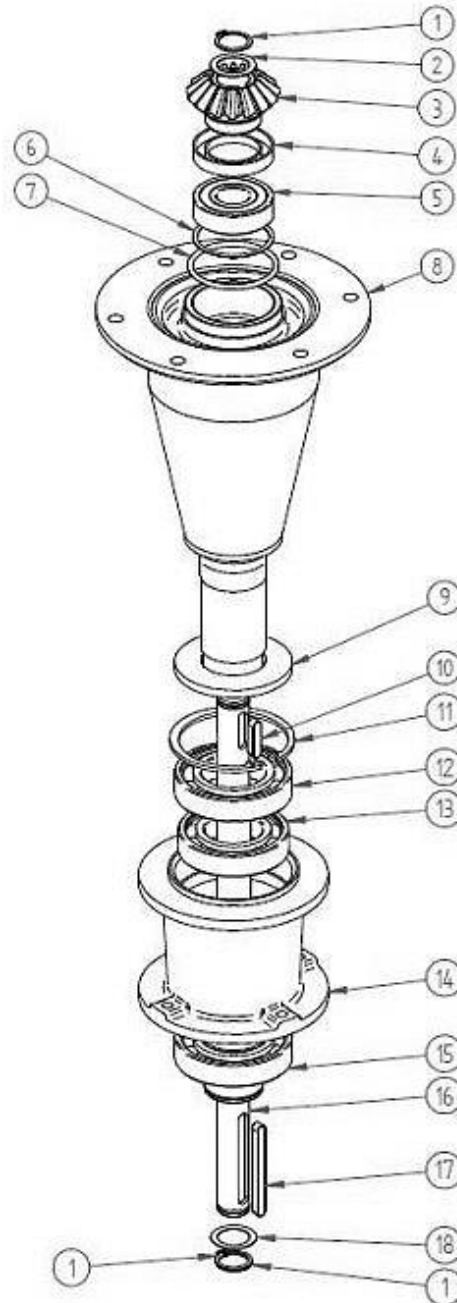

FIGUR 14 – DRIVAKSEL

Kontakt
Tlf salgsafdeling: 7021 2626
Tlf teknisk support: 7696 2326

P. Lindberg A/S
Sdr. Ringvej 1
DK – 6600 Vejen

RES 9054233 m.fl. DK V2
www.p-lindberg.dk
e-mail: salg@p-lindberg.dk

DELE TIL FIG 14

Pos	Varenavn	Item name	OE 135	135	OE 165	165	OE 185	185	Stk/pcs
	Komplet enhed	Complete unit	P700003	N/A	P700003	N/A	P720003	N/A	1
1	Låsering	Circlip 25Z	T000424	N/A	T000424	N/A	T000424	N/A	3
2	Afstandsskive 25	Spacer washer 25	T000444	N/A	T000444	N/A	T000444	N/A	efter behov
3	Spidshjul	Small bevel gear	T000114	N/A	T000114	N/A	T000112	N/A	1
4	Pakring	Sealant	T000887	N/A	T000887	N/A	T000887	N/A	1
5	Leje 6305 ZZ	Bearing 6305 ZZ	T000212	9038585	T000212	9038585	T000212	9038585	1
6	Afstandsskive 50x62	Spacer washer 50x62	T000446	N/A	T000446	N/A	T000446	N/A	efter behov
7	Pakring	Sealing ring	T000402	N/A	T000402	N/A	T000402	N/A	1
8	Nav	Drum hub	T000394	N/A	T000394	N/A	T000394	N/A	1
9	Pakring	Sealant	T000367	N/A	T000367	N/A	T000367	N/A	1
10	Kile, 8x7x32	Inlet 8x7x32	T000953	N/A	T000953	N/A	T000953	N/A	1
11	Låsering 90W	Circlip 90W	T000429	9048902	T000429	9048902	T000429	9048902	1
12	Leje 6210	Bearing 6210	T000199	9040081	T000199	9040081	T000199	9040081	1
13	Leje 6209 RS	Bearing 6209 RS	T000198	9050848	T000198	9050848	T000198	9050848	1
14	Lejehus uden lejer	Working disc hub	T000396	9061193	T000396	9061193	T000396	9061193	2
15	Leje 6210 RS	Bearing 6210 RS	T000199	9040081	T000199	9040081	T000199	9040081	1
16	Aksel	Reducing gear drive shaft	T000925	9062537	T000925	9062537	T000925	9062537	1
17	Kile, 8x7x80	Key, 8x7x80	T000952	9062538	T000952	9062538	T000952	9062538	1
18	Afstandsskive 25	Spacer ring 25	T000444	N/A	T000444	N/A	T000444	N/A	efter behov

Vi forbeholder os ret til uden foregående varsel at ændre de tekniske parametre og specifikationer for dette produkt

Kontakt
Tlf salgsafdeling: 7021 2626
Tlf teknisk support: 7696 2326

P. Lindberg A/S
Sdr. Ringvej 1
DK – 6600 Vejen

RES 9054233 m.fl. DK V2
www.p-lindberg.dk
e-mail: salg@p-lindberg.dk