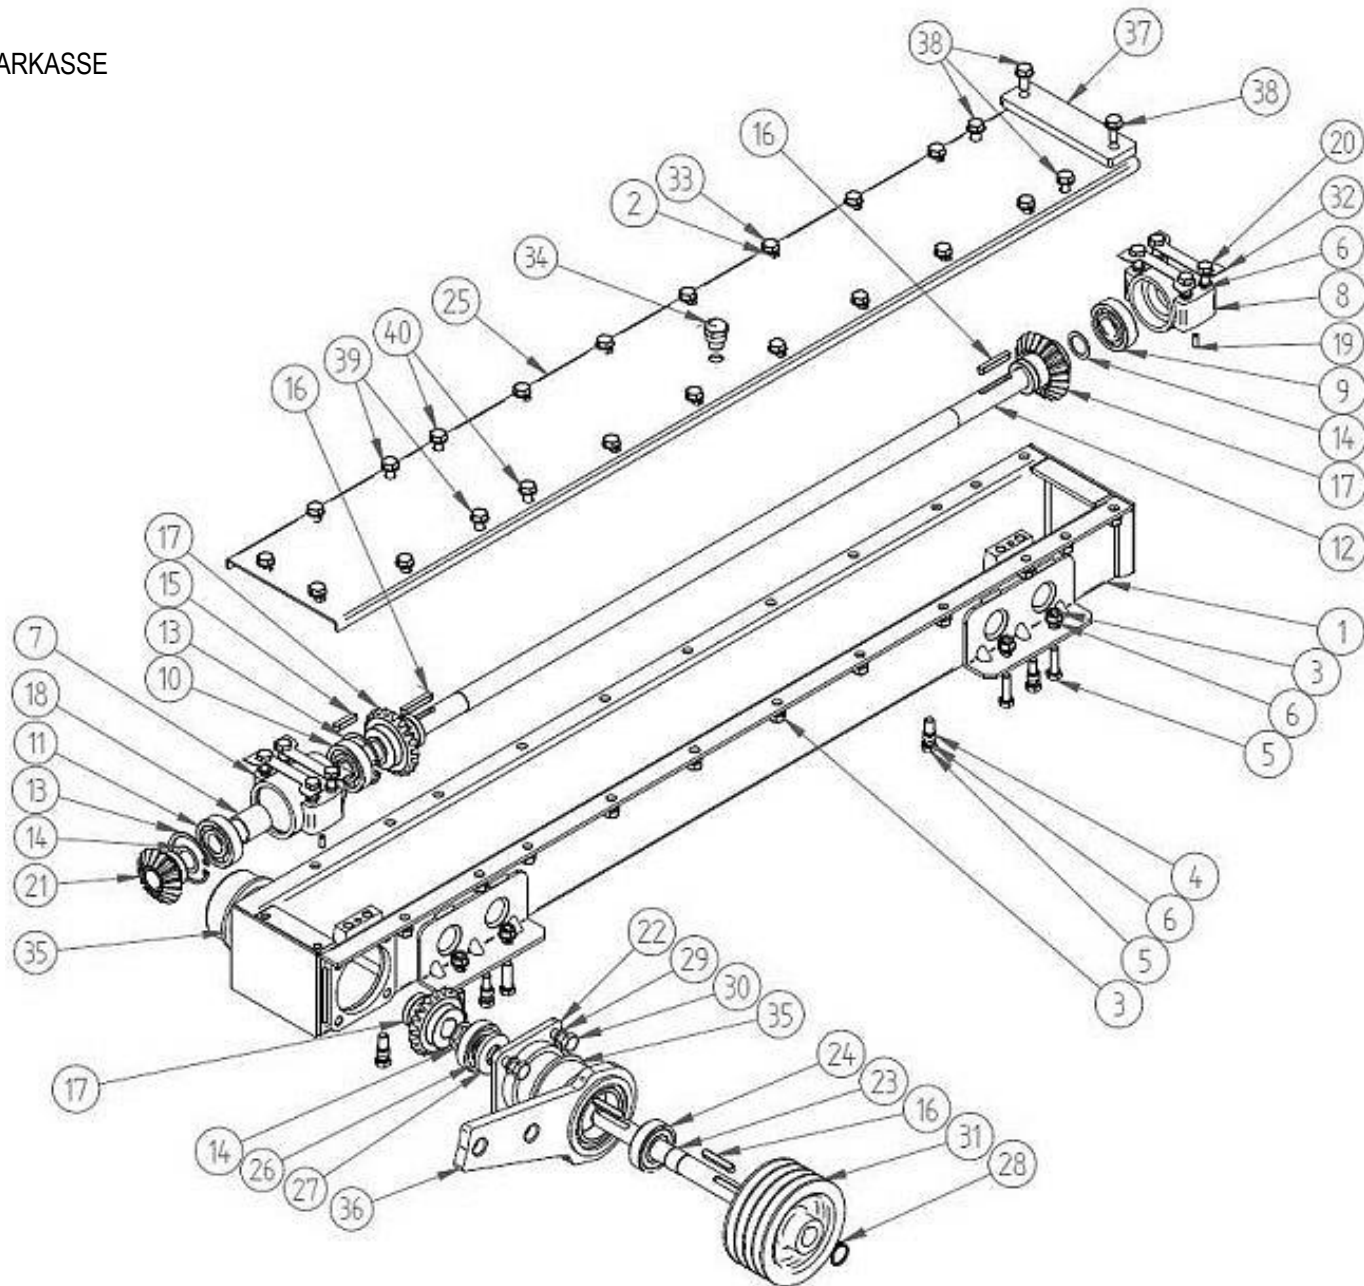

FIGUR 10 – GEARKASSE

Kontakt
Tlf salgsafdeling: 7021 2626
Tlf teknisk support: 7696 2326

P. Lindberg A/S
Sdr. Ringvej 1
DK – 6600 Vejen

RES 9054233 m.fl. DK V2
www.p-lindberg.dk
e-mail: salg@p-lindberg.dk

DELE TIL FIG 10

Pos	Varenavn	Item name	OE 135	135	OE 165	165	OE 185	185	Stk/pcs
1	Hovedramme	Main frame	T000587	N/A	T000588	N/A	P720050	N/A	1
2	Planskive 10	Simple washer 10	T000456	9050203	T000456	9050203	T000456	9050203	20-24
3	Låsemøtrik, M10	Self-locking nut, M10	T000292	9050215	T000292	9050215	T000292	9050215	22-30
4	Bøsning	Sealing bushing	T000866	N/A	T000866	N/A	T000866	N/A	4-8
5	Bolt, M10x35	Bolt, M10x35	T000743	N/A	T000743	N/A	T000743	N/A	12
6	Fjederskive 10	Spring washer 10	T000450	N/A	T000450	N/A	T000450	N/A	16-20
7	Lejehus uden lejer (stort)	Bearing housing (large)	T000324	N/A	T000324	N/A	T000325	N/A	1
8	Lejehus uden lejer	Bearing housing	T000326	N/A	T000326	N/A	T000327	N/A	1
9	Leje	Bearing	T000196	9038576	T000196	9038576	T000184	9038585	1
10	Leje 6305	Bearing 6305	-	-	-	-	T000184	9038585	1
11	Leje 6305	Bearing 6305	-	-	-	-	T000184	9038585	1
12	Aksel	Frame shaft	T000921	N/A	T000922	N/A	T000923	N/A	1
13	Låsering 62W	Circlip 62W	T000418	N/A	T000418	N/A	T000418	N/A	2
14	Justerskive 25	Adjusting washer 25	T000444	N/A	T000444	N/A	T000444	N/A	4
15	Kile, 8x7x36	Key, 8x7x36	T000951	N/A	T000951	N/A	T000951	N/A	1
16	Kile, 8x7x50	Key, 8x7x50	T000945	9062534	T000945	9062534	T000945	9062534	4
17	Kronhjul	Sprocket	T000116	N/A	T000116	N/A	T000117	N/A	3
18	Afstandsøsning	Spacer bushing	-	-	-	-	P720033	N/A	1
19	Fjederpin, 6x16	Spring pin, 6x16	T000086	N/A	T000086	N/A	T000086	N/A	4
20	Bolt, M10x60	Bolt, M10x60	T000747	9050244	T000747	9050244	T000747	9050244	4-8
21	Spidshjul	Sprocket	T000114	N/A	T000114	N/A	T000112	N/A	1
22	Plade	Attachment hub	T000395	9050244	T000395	9050244	T000395	9050244	1
23	Rør	Attachment hub	T000919	N/A	T000919	N/A	T000919	N/A	1
24	Leje 6305	Bearing 6305 ZZ	T000212	9038585	T000212	9038585	T000212	9038585	1
25	Cover	Cover	T000486	N/A	T000487	N/A	T001709	N/A	1
26	Leje 30305A	Bearing 30305A	T000194	N/A	T000194	N/A	T000194	N/A	1
27	Pakdåse, 25x52x10	Seal, 25x52x10	T000886	N/A	T000886	N/A	T000886	N/A	1
28	Låsering 25Z	Circlip 25Z	T000424	N/A	T000424	N/A	T000424	N/A	1
29	Fjederskive 12	Spring washer 12	T000451	N/A	T000451	N/A	T000451	N/A	4
30	Bolt, M12x30	Bolt, M12x30	T000755	9050250	T000755	9050250	T000755	9050250	4
31	Remskive	Sprocket, small	T000104	N/A	T000103	9062535	T000103	9062535	1
32	Flexskive	Bendable washer	T000449	N/A	T000449	N/A	T000449	N/A	2-4
33	Bolt, M10x25	Bolt, M10x25	T000740	9050241	T000740	9050241	T000740	9050241	14-18
34	Ventilsæt	Little valve set	T000993	N/A	T000993	N/A	T000993	N/A	1
35	Bøsning	Carrier bushing	T000855	N/A	T000855	N/A	T002580	N/A	2
36	Bagplade	Rear plate	T000435	N/A	T000435	N/A	T002099	N/A	1

Kontakt
Tlf salgsafdeling: 7021 2626
Tlf teknisk support: 7696 2326

P. Lindberg A/S
Sdr. Ringvej 1
DK – 6600 Vejen

RES 9054233 m.fl. DK V2
www.p-lindberg.dk
e-mail: salg@p-lindberg.dk