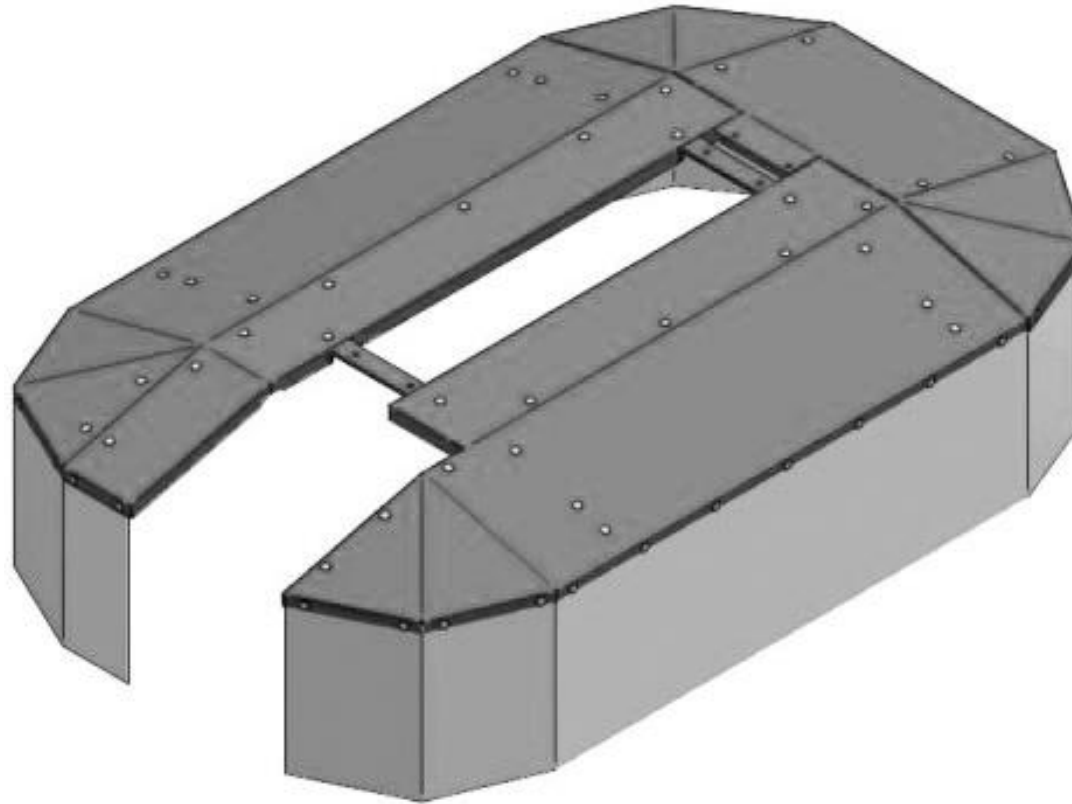

FIGUR 13 – SKÆRME

DELE TIL FIG 13

Pos	Varenavn	Item name	OE 135	135	OE 165	165	OE 185	185	Stk/pcs
1	Venstre skærm	Left cover	P300109	N/A	P060201	9064414	P050211	N/A	1
2	Højre skærm	Right cover	P300110	N/A	P060202	9064415	P050212	N/A	1
3	Bagskærm	Rear cover	P300111	N/A	P060203	N/A	P050213	N/A	1
4	Forstærkning	Bent reinforcement	P300114	N/A	P060206	N/A	P050216	N/A	1
5	Forstærkning	Reinforcing angle bar	P300113	N/A	P060205	N/A	P050215	N/A	1
6	Forstærkning, kort	Reinforcing angle bar, short	P300112	N/A	P060204	N/A	P050214	N/A	1
7	Forbindelsesstykke til højre skærm	Right cover connection	P300115	N/A	P060207	N/A	P050217	N/A	1
8	Holder til forstærkning	Reinforcement holder	P300117	N/A	P300117	N/A	P300117	N/A	1
9	Gardin / presenning	Protective apron	T000043	9058646	T000048	9058645	T000047	9058644	1
10	Bolte, møtrikker og skiver (sæt)	Bolts, nuts and washers (set)	T000152	N/A	T000152	N/A	T000152	N/A	1