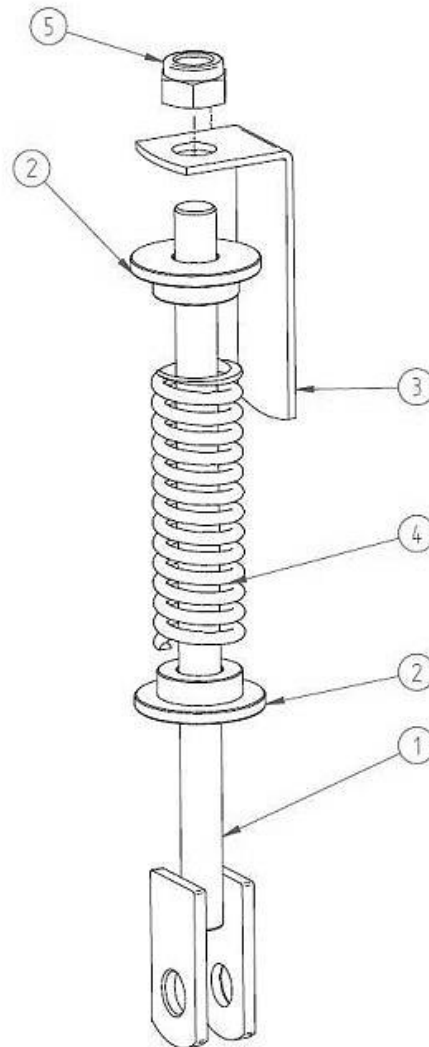

FIGUR 8 – REMSTRAMMER

DELE TIL FIG 8

Pos	Varenavn	Item name	OE nr	alle modeller	Stk/pcs
1	Strammearm	Tensioner rod	T000496	N/A	1
2	Fjederleje	Tensioner spring seat	T000637	N/A	2
3	Beslag	Angle bar	T001116	N/A	1
4	Fjeder	Tensioner spring	T000663	N/A	1
5	Låsemøtrik, M16	Self-locking nut, M16	T000294	9050217	1