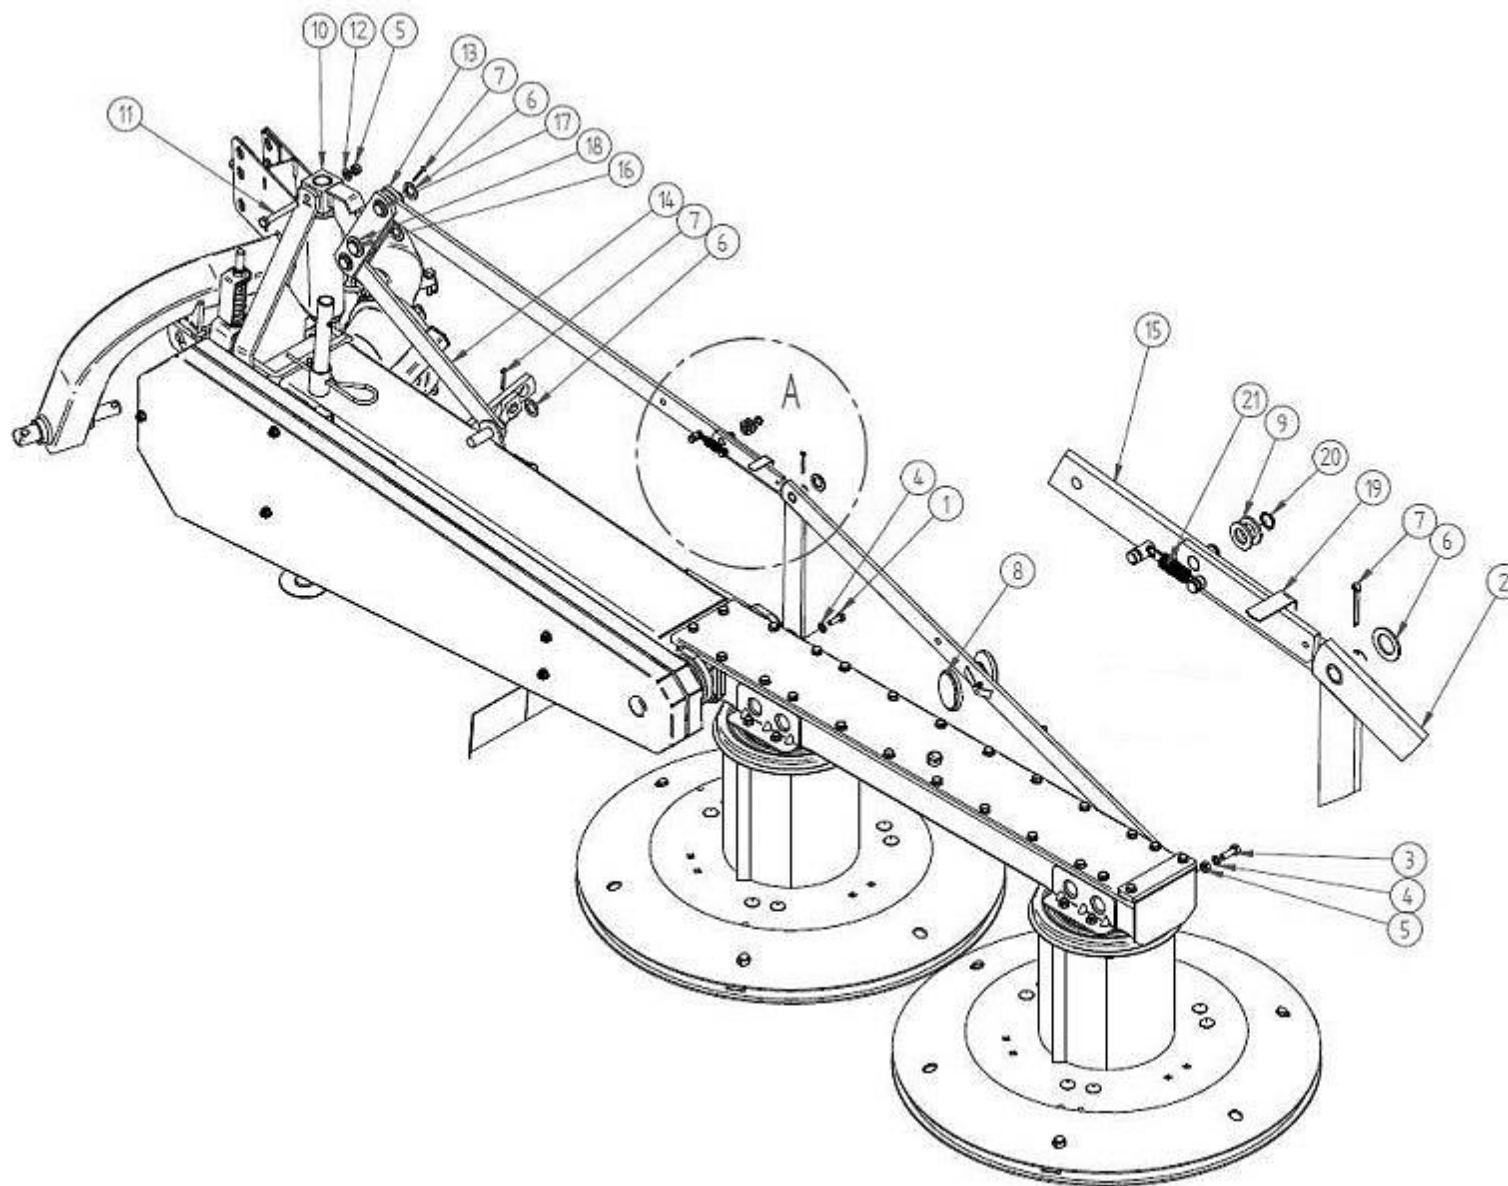

FIGUR 1 – MODEL MED LØFTEANORDNING

Kontakt
Tlf salgsafdeling: 7021 2626
Tlf teknisk support: 7696 2326

P. Lindberg A/S
Sdr. Ringvej 1
DK – 6600 Vejen

RES 9054233 m.fl. DK V2
www.p-lindberg.dk
e-mail: salg@p-lindberg.dk

DELE TIL FIGUR 1

Pos	Varenavn	Item name	OE 135	135	OE 165	165	OE 185	185	Stk/pcs
1	Bolt, M10x30	Bolt, M10x30	T000756	9050241	T000756	9050241	T000756	9050241	1
2	Forbindelsesstykke	Scythe-connector	T000023	N/A	T000023	N/A	T000025	N/A	1
3	Bolt, M12x35	Bolt, M12x35	T000756	9065784	T000756	9065784	T000756	9065784	1
4	Fjederskive 12	Spring washer 12	T000451	N/A	T000451	N/A	T000451	N/A	2
5	Låsemøtrik, M12	Self-locking nut, M12	T000291	9050216	T000291	9050216	T000291	9050216	2
6	Planskive 22	Simple washer 22	T000463	N/A	T000463	N/A	T000463	N/A	6
7	Split	Linchpin, 5x40	T000985	N/A	T000985	N/A	T000985	N/A	5
8	Refleks	Reflective device, orange	T000873	N/A	T000873	N/A	T000873	N/A	2
9	Planskive 16	Simple washer 16	T000460	9050205	T000460	9050205	T000460	9050205	2
10	Beslag	Forged head	T000053	N/A	T000053	N/A	T000053	N/A	1
11	Bolt, M12x90	Bolt, M12x90	T000763	9050256	T000763	9050256	T000763	9050256	1
12	Planskive 12	Simple washer 12	T000458	9050204	T000458	9050204	T000458	9050204	1
13	Forbindelsesled	Connector link	T000173	N/A	T000173	N/A	T000173	N/A	2
14	Gaffel	Straight clevis	T000690	N/A	T000690	N/A	T000690	N/A	1
15	Forbindelsesstykke	Milled connector	T000018	N/A	T000018	N/A	T000024	N/A	1
16	Stift	Mower pin	T000695	N/A	T000695	N/A	T000695	N/A	1
17	Stift	Mower pin	T000694	N/A	T000694	N/A	T000694	N/A	2
18	Planskive 25	Simple washer 25	T000464	N/A	T000464	N/A	T000464	N/A	2
19	Plade	Interlock set	T000510	N/A	T000510	N/A	T000510	N/A	1
20	Låsering	Circlip	T000407	N/A	T000407	N/A	T000407	N/A	1
21	Låsefjeder	Interlock spring	T000666	N/A	T000666	N/A	T000666	N/A	1