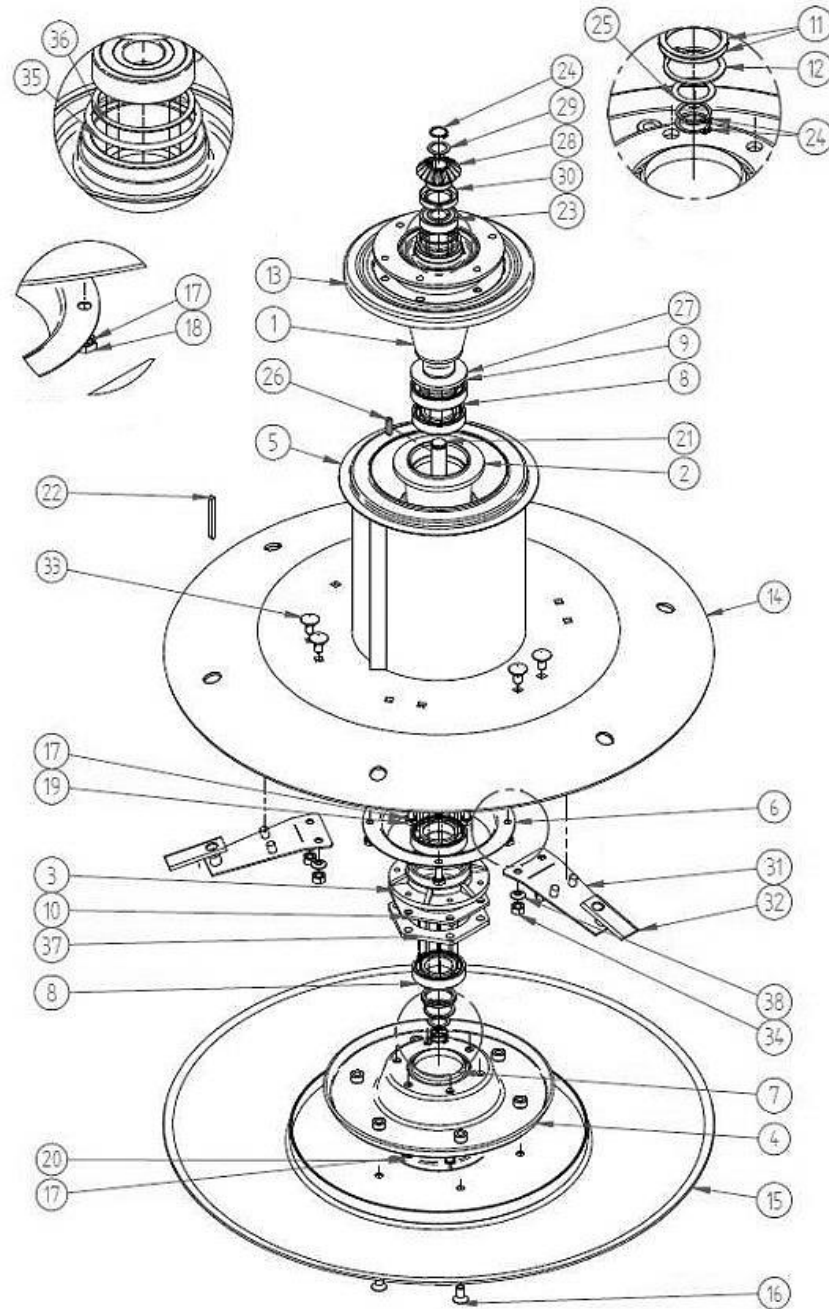

FIGUR 11 – ROTOR

Kontakt
Tlf salgsafdeling: 7021 2626
Tlf teknisk support: 7696 2326

P. Lindberg A/S
Sdr. Ringvej 1
DK – 6600 Vejen

RES 9054233 m.fl. DK V2
www.p-lindberg.dk
e-mail: salg@p-lindberg.dk

DELE TIL FIG 11

Pos	Varenavn	Item name	OE 135	135	OE 165	165	OE 185	185	Stk/pcs
1	Nav	Drum hub	T000394	9071169	T000394	9071169	T000394	9071169	2
2	Lejehus uden lejer	Working disc hub	T000396	9061193	T000396	9061193	T000396	9061193	2
3	Lejehus, nederst	Sliding disc hub	T000397	9062623	T000397	9062623	T000397	9062623	2
4	Medbringerskive	Resistance disc	T000833	9064054	T000833	9064054	T000833	9064054	2
5	Cover for tromle	Drum cover	T000345	N/A	T000345	N/A	T000345	N/A	2
6	Cover (nederst)	Lower hub cover	T000363	N/A	T000363	N/A	T000363	N/A	2
7	Cover	Cover – cap	T000343	N/A	T000343	N/A	T000343	N/A	2
8	Leje 6209 RS	Bearing 6209 RS	T000198	9050848	T000198	9050848	T000198	9050848	4
9	Leje 6210 RS	Bearing 6210 RS	T000199	9040081	T000199	9040081	T000199	9040081	4
10	Afstandsring, tynd	Spacer ring, thin	T000398	9067873	T000398	9067873	T000398	9067873	2
11	Justerskive, 45x55	Adjusting washer 45x55	T000445	N/A	T000445	N/A	T000445	N/A	efter behov
12	Låsering 45Z	Circlip 45Z	T000414	N/A	T000414	N/A	T000414	N/A	2
13	Cover (øverst)	Upper drum cover	T000346	N/A	T000346	N/A	T000346	N/A	2
14	Rotor	Working disc	T000834	N/A	T000835	9068061	T000836	N/A	2
15	Tallerken	Sliding disc	T000837	N/A	T000838	9060731	T000839	N/A	2
16	Skrue, 12x25	Screw, 12x25	T000938	N/A	T000938	N/A	T000938	N/A	12
17	Fjederskive 10	Spring washer 10	T000450	N/A	T000450	N/A	T000450	N/A	28
18	Bolt	Bolt	T000743	N/A	T000740	9050241	T000740	9050241	8
19	Bolt, M10x30	Bolt, M10x30	T000740	9050241	T000740	9050241	T000740	9050241	8
20	Bolt	Bolt	T000740	9050241	T000743	N/A	T000743	N/A	12
21	Aksel	Bearing shaft	T000925	9062537	T000925	9062537	T000925	9062537	2
22	Kile, 8x7x80	Key, 8x7x80	T000952	9062538	T000952	9062538	T000952	9062538	2
23	Leje 6305	Bearing 6305	T000212	9038585	T000212	9038585	T000212	9038585	2
24	Låsering 25Z	Circlip 25Z	T000424	9071170	T000424	9071170	T000424	9071170	6
25	Justerskive 25	Adjusting washer 25	T000444	N/A	T000444	N/A	T000444	N/A	efter behov
26	Kile, 8x7x32	Key, 8x7x32	T000953	N/A	T000953	N/A	T000953	N/A	2
27	Leje cover	Bearing cover	T000367	N/A	T000367	N/A	T000367	N/A	2
28	Spidshjul	Sprocket, small	T000114	N/A	T000114	N/A	T000112	9071223	2
29	Justerskive 25	Adjusting washer 25	T000444	N/A	T000444	N/A	T000444	N/A	efter behov
30	Pakdåse, 40x62x10	Seal, 40x62x10	T000887	N/A	T000887	N/A	T000887	N/A	2
31	Knivholder	Blade holder	T000846	N/A	T000847	9058604	T000847	9058604	4-6
32	Kniv	Blade for rotary mower	T000311	9051941	T000311	9051941	T000311	9051941	4-6
33	Låsebolt, 12x25	Locking bolt, 12x25	-	-	T000824	9062556	T000827	9062556	12
34	Møtrik, M12	Nut, M12	-	-	T000267	9050209	T000267	9050209	12
35	Låsering 70x4	Circlip 70x4	T000402	N/A	T000402	N/A	T000402	N/A	2
36	Justerskive 55x62	Adjusting washer 55x62	T000446	N/A	T000446	N/A	T000446	N/A	efter behov

Kontakt
Tlf salgsafdeling: 7021 2626
Tlf teknisk support: 7696 2326

P. Lindberg A/S
Sdr. Ringvej 1
DK – 6600 Vejen

RES 9054233 m.fl. DK V2
www.p-lindberg.dk
e-mail: salg@p-lindberg.dk