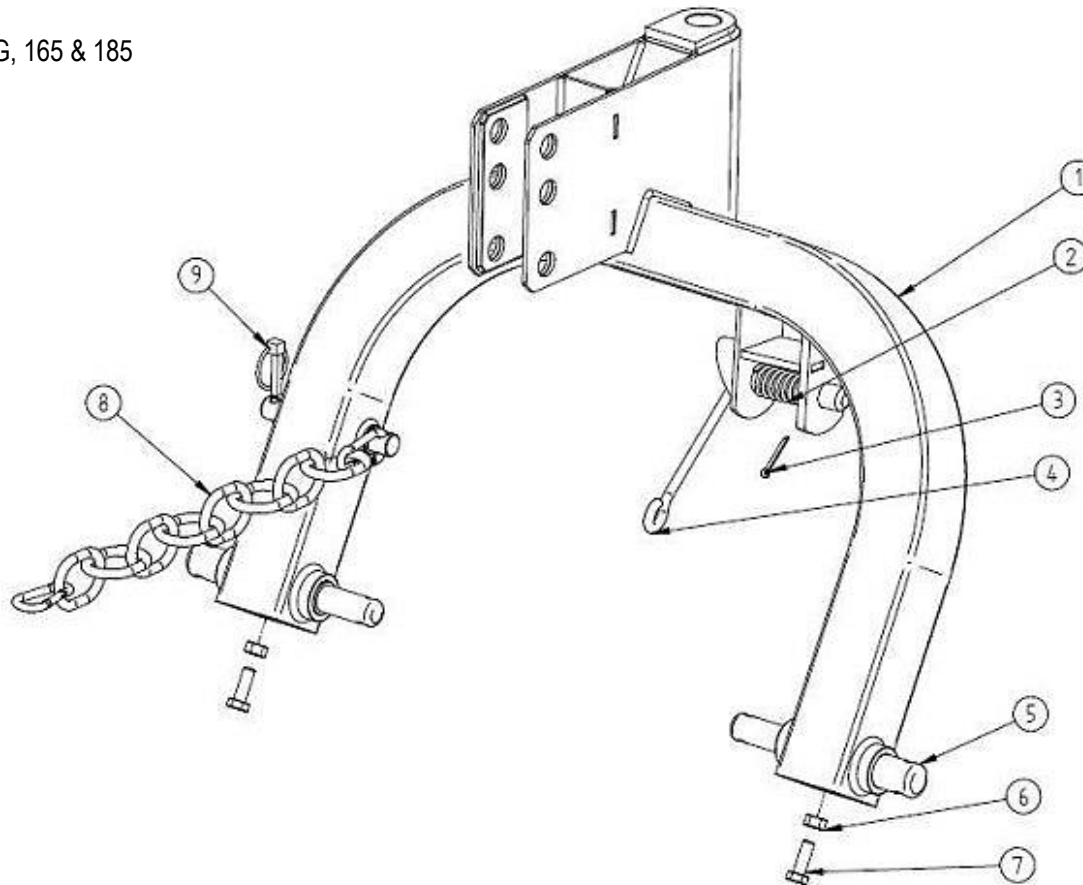

FIGUR 3 – OPHÆNG, 165 & 185

DELE TIL FIG 3

Pos	Varenavn	Item name	OE 165	165	OE 185	185	Stk/pcs
1	Ophæng / ramme	Suspension frame	P050134	N/A	P060134	N/A	1
2	Fjeder	Corner closure spring	T000674	N/A	T000674	N/A	1
3	Split	Linchpin, 5x40	T000985	N/A	T000985	N/A	1
4	Låsepın	Pin locking suspension frame	T002165	N/A	T002165	N/A	1
5	Stift	Lower suspension pin	P0130082	N/A	P0130082	N/A	2
6	Møtrik	Nut 6-cat, M12	T000291	N/A	T000291	N/A	2
7	Bolt, M12x35	Bolt, M12x35	T000756	9065784	T000756	9065784	2
8	Kæde	Chain set	T000166	N/A	T000166	N/A	1
9	Ringsplit	Universal plug	T000981	9020542	T000981	9020542	1