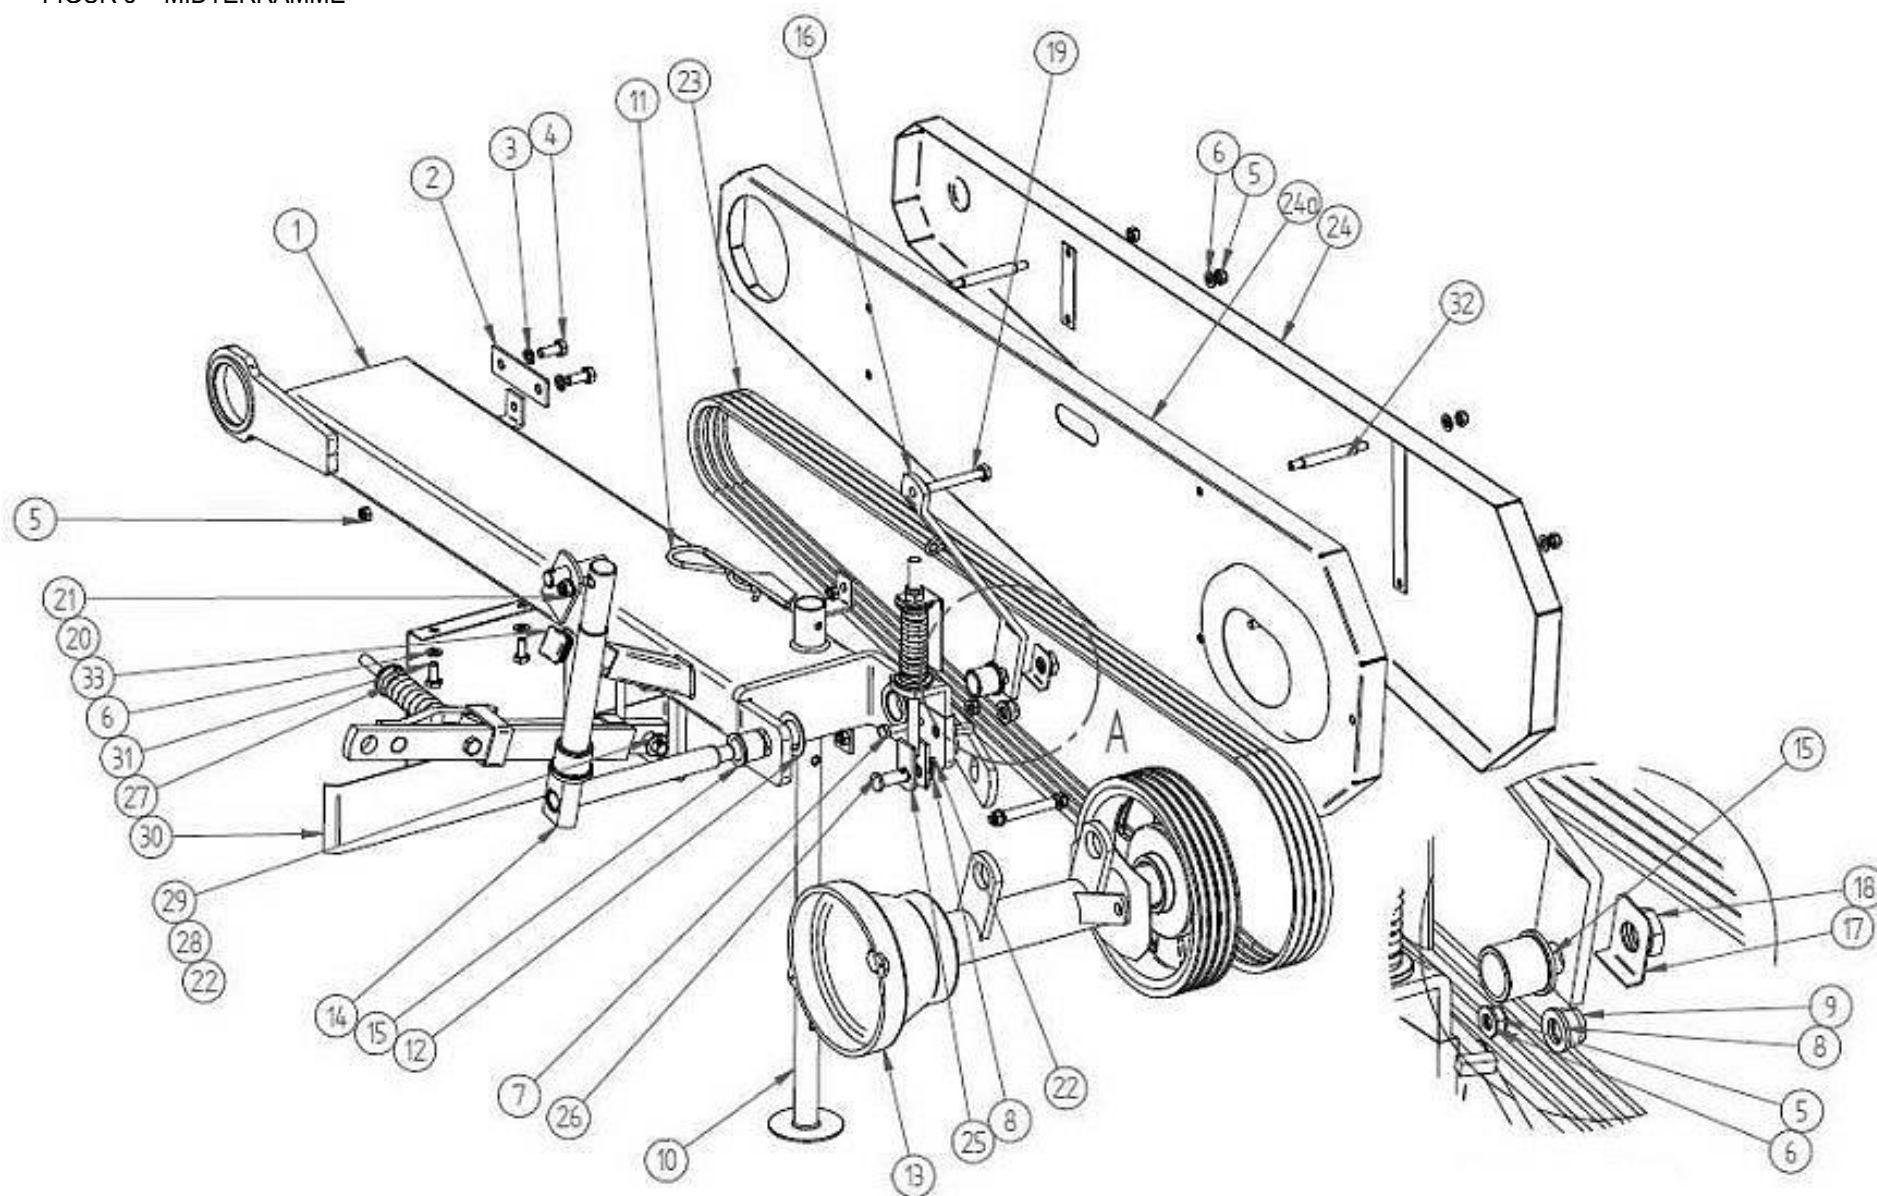

FIGUR 5 – MIDTERRAMME

Kontakt
Tlf salgsafdeling: 7021 2626
Tlf teknisk support: 7696 2326

P. Lindberg A/S
Sdr. Ringvej 1
DK – 6600 Vejen

RES 9054233 m.fl. DK V2
www.p-lindberg.dk
e-mail: salg@p-lindberg.dk

DELE TIL FIG 5

Pos	Varenavn	Item name	OE 135	135	OE 165	165	OE 185	185	Stk/pcs
1	Midterplade	Centre beam	T000013	N/A	T000012	N/A	T000015	N/A	1
2	Bagplade cover	Rear plate cover	T000252	N/A	T000252	N/A	T000252	N/A	1
3	Fjederskive	Spring washer	T000451	N/A	T000451	N/A	T000451	N/A	2
4	Bolt, M12x30	Bolt, M12x30	T000755	9050250	T000755	9050250	T000755	9050250	2
5	Låsemøtrik, M10	Self-locking nut, M10	T000292	9050215	T000292	9050215	T000292	9050215	5
6	Planskive 10	Simple washer 10	T000456	9050203	T000456	9050203	T000456	9050203	3
7	Bolt, M10x40	Bolt, M10x40	T000745	9050242	T000745	9050242	T000745	9050242	1
8	Planskive 16	Simple washer 16	T000460	9050205	T000460	9050205	T000460	9050205	2
9	Låsemøtrik, M16	Self-locking nut, M16	T000294	9050217	T000294	9050217	T000294	9050217	1
10	Fod	Foot	P300066	N/A	P300066	N/A	P300066	N/A	1
11	Sikkerhedssplit	Safety split	T000008	N/A	T000008	N/A	T000008	N/A	1
12	Shim / skive	Shim washer	P000929	N/A	P000929	N/A	P000929	N/A	2-3
13	Hovedaksel (se figur 7)	Head tube	N/A	N/A	N/A	N/A	N/A	N/A	1
14	Aksel (led)	Joint axle	T000372	N/A	T000372	N/A	T000372	N/A	1
15	Bøsning (led)	Joint bushing	T000857	9070322	T000857	9070322	T000857	9070322	2
16	Beslag	Bracket	T000688	N/A	T000688	N/A	T000688	N/A	1
17	Specialskive M20	Washer M20 star special	P132170	N/A	P132170	N/A	P132170	N/A	1
18	Møtrik, M20x1,5	Nut, M20x1,5	T000273	N/A	T000273	N/A	T000273	N/A	1
19	Bolt, M12x90	Bolt, M12x90	T000763	9050256	T000763	9050256	T000763	9050256	1
20	Planskive 12	Simple washer 12	T000458	9050200	T000458	9050200	T000458	9050200	1
21	Låsemøtrik, M12	Self-locking nut, M12	T000291	9050216	T000291	9050216	T000291	9050216	1
22	Split, 5x40	Linchpin, 5x40	T000985	N/A	T000985	N/A	T000985	N/A	2
23	Kilerem	V-belt	T000388	9060549	T000389	9053227	T000390	9053228	4
24	Remskærm	V-belt cover	P300072 P300075	N/A	P060167 P060169	N/A	P050167 P050168	N/A	1
25	Remstrammer (se figur 8)	V-belt tensioner	N/A	N/A	N/A	N/A	N/A	N/A	1
26	Stift	Mower pin 16	T000691	N/A	T000691	N/A	T000691	N/A	1
27	Sikkerhedsanordning (se figur 9)	Break-back device	N/A	N/A	N/A	N/A	N/A	N/A	1
28	Stift	Mower pin 18x65	T000693	N/A	T000693	N/A	T000693	N/A	1
29	Skive 18	Washer	T000461	N/A	T000461	N/A	T000461	N/A	1
30	Cover, for	Front cover	T000364	N/A	T000364	N/A	T000364	N/A	1
31	Bolt	Bolt	T000740	9050241	T000740	9050241	T000740	9050241	2
32	Bolt, M10x14x120GW	Bolt, M10x14x120GW	T000728	N/A	T000728	N/A	T000728	N/A	4
33	Endedæksel	Profile end cap, 40x40x3	-	-	T000971	N/A	T000971	N/A	1
34	Lås	Hitch lock	-	-	-	-	P000093	N/A	1

Kontakt
Tlf salgsafdeling: 7021 2626
Tlf teknisk support: 7696 2326

P. Lindberg A/S
Sdr. Ringvej 1
DK – 6600 Vejen

RES 9054233 m.fl. DK V2
www.p-lindberg.dk
e-mail: salg@p-lindberg.dk