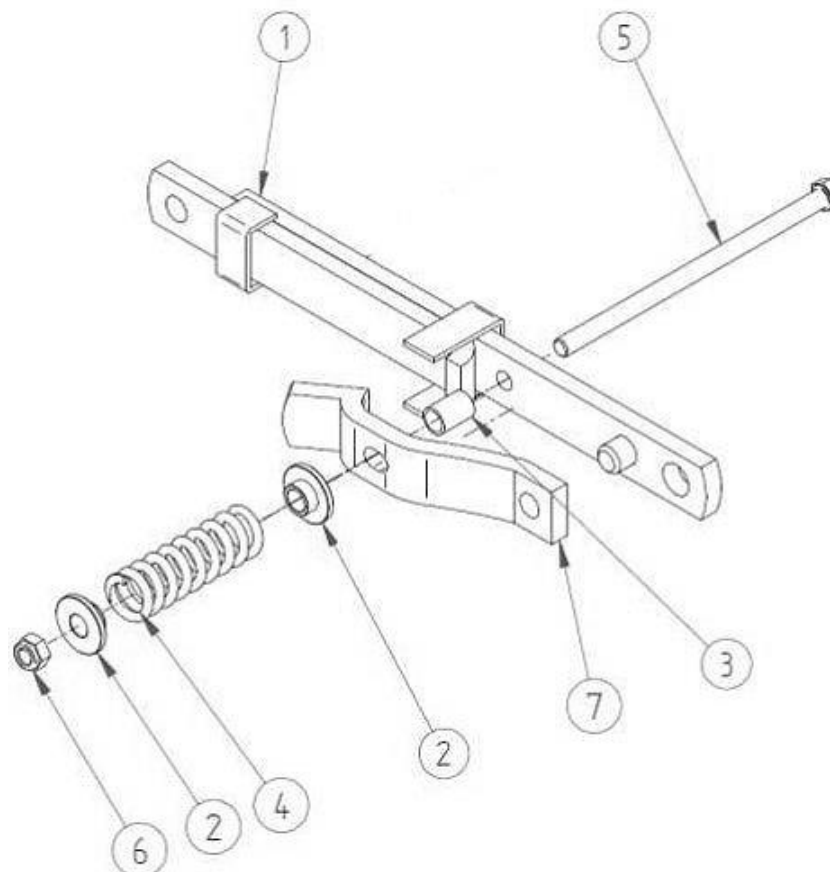

FIGUR 9 – SIKKERHEDSANORDNING

DELE TIL FIG 9

Pos	Varenavn	Item name	OE nr	alle modeller	Stk/pcs
1	Beslag	Welded lock	T000962	N/A	1
2	Fjederleje	Break back spring seat	T000637	N/A	2
3	Bøsning	Lock bushing	P700127	N/A	1
4	Returfjeder	Break back spring	T000651	N/A	1
5	Bolt, M14x265	Bolt, M14x265	T000724	N/A	1
6	Låsemøtrik, M14	Self-locking nut, M14	T000293	9041419	1
7	Låsepal	Break back device latch	T000979	N/A	1

Kontakt
Tlf salgsafdeling: 7021 2626
Tlf teknisk support: 7696 2326

P. Lindberg A/S
Sdr. Ringvej 1
DK – 6600 Vejen

RES 9054233 m.fl. DK V2
www.p-lindberg.dk
e-mail: salg@p-lindberg.dk