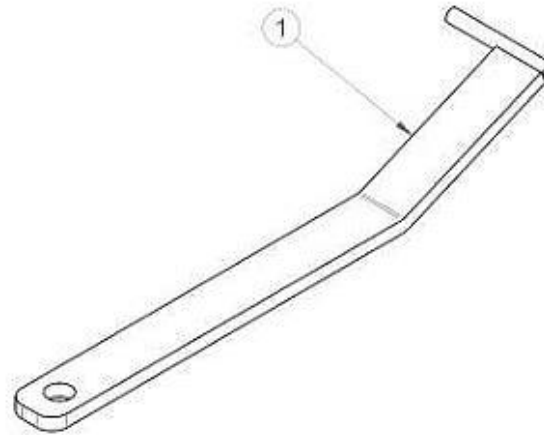

Pos	Varenavn	Item name	OE 135	135	OE 165	165	OE 185	185	Stk/pcs
37	Afstandsring, tyk	Spacer ring, thick	-	-	-	-	T000399	9067874	2
38	Skive	Tapered ring	-	-	T000430	N/A	T000430	N/A	12

FIGUR 12 – VÆRKTØJ

DELE TIL FIG 12

Pos	Varenavn	Item name	OE nr	alle modeller	Stk/pcs
1	Værktøj til udskiftning af knive	Wrench for blades' replacement	T000075	N/A	1