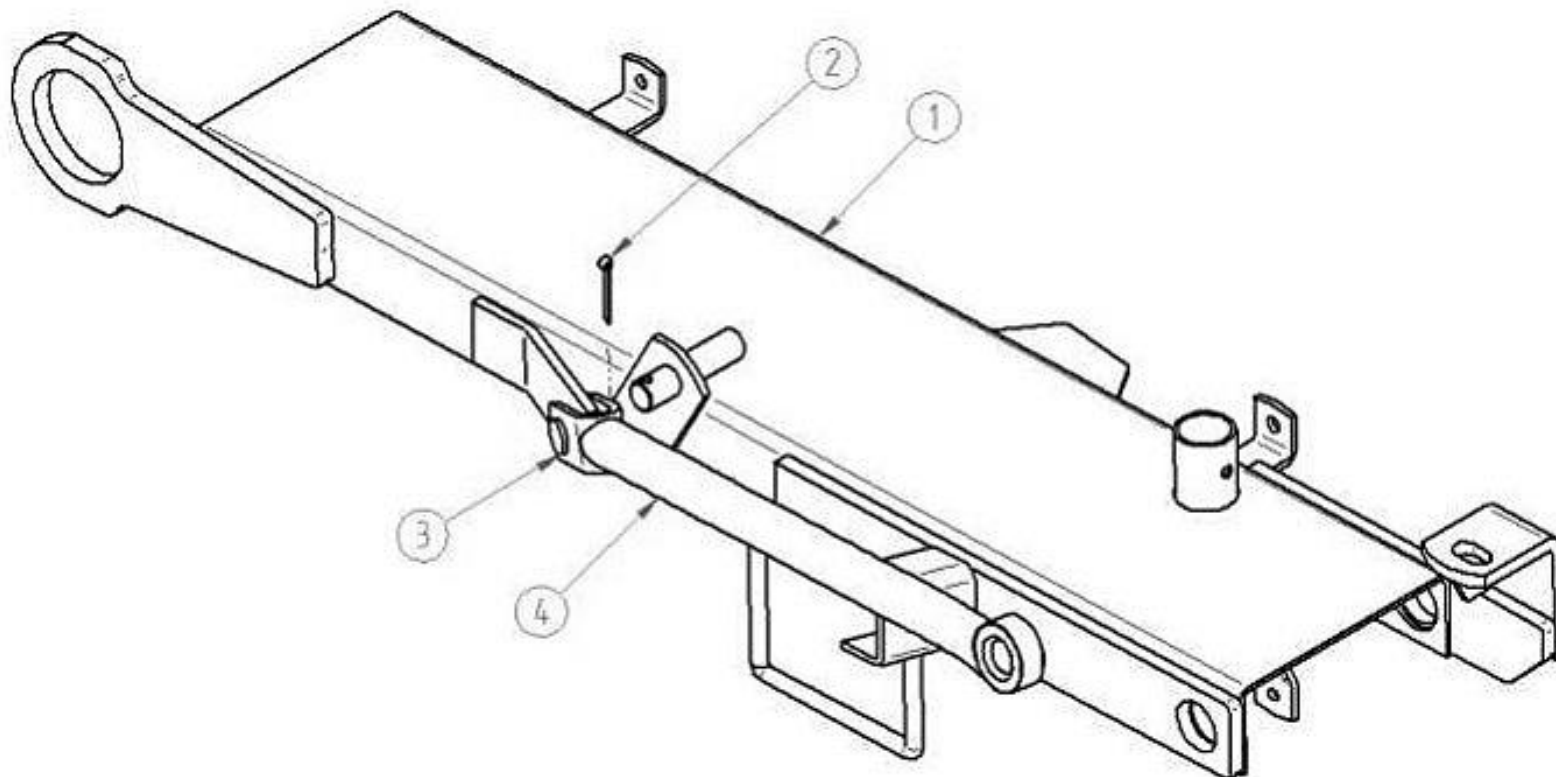

FIGUR 6 – CENTERRAMME, 135

DELE TIL FIG 6

Pos	Varenavn	Item name	OE nr	135	Stk/pcs
1	Midterbom	Centre beam	T000014	N/A	1
2	Split	Linchpin, 5x40	T000985	N/A	1
3	Pin	Mower pin	T000693	N/A	1
4	Transportbom	Transport beam	T000016	N/A	1

Kontakt
Tlf salgsafdeling: 7021 2626
Tlf teknisk support: 7696 2326

P. Lindberg A/S
Sdr. Ringvej 1
DK – 6600 Vejen

RES 9054233 m.fl. DK V2
www.p-lindberg.dk
e-mail: salg@p-lindberg.dk