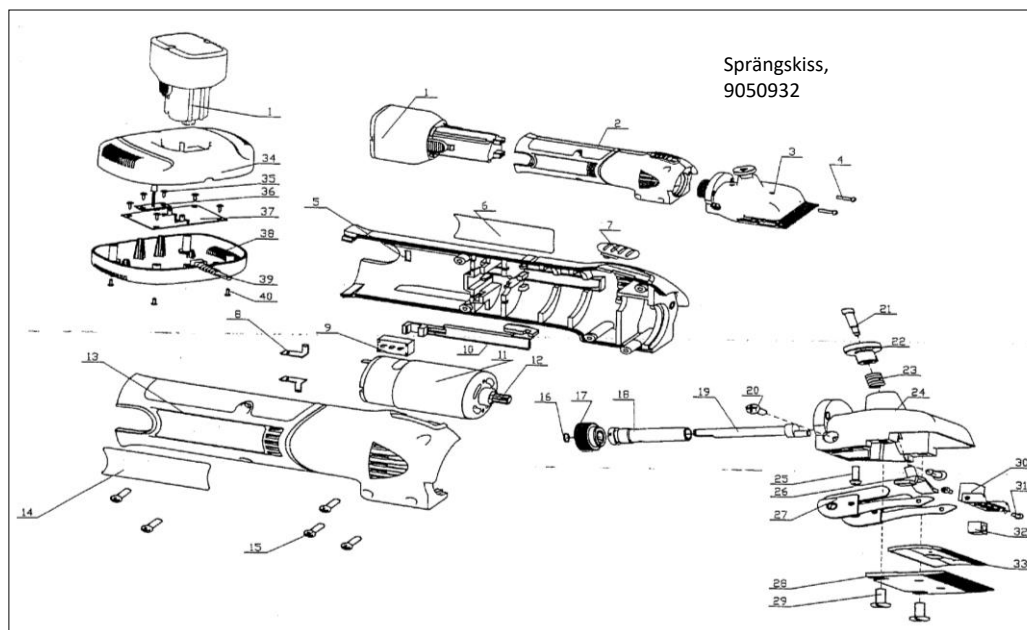

Klippmaskin för häst
Art. 9050932

<i>Reservdelar</i>	<i>Art.</i>
Batteri (1)	9053036
Tandhjul (17)	9054007
Tryckplatta (26)	9054008
Bladfjäder (27)	9054009
Skruv till knivblad (29)	9054010
Överdel för knivblad (30)	9054011
Vibrationskloss (32)	9054012
Vibrationskit (27, 30, 31)	9054382
Bussning till bladfjäder (27-1)	9054383
Knivset, 15/31 tänder	9018143
Laddare	9057883