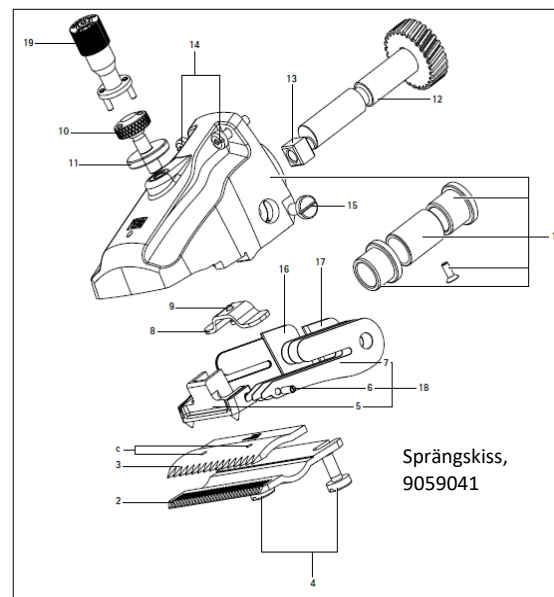

**Sprängskiss,
9059041**