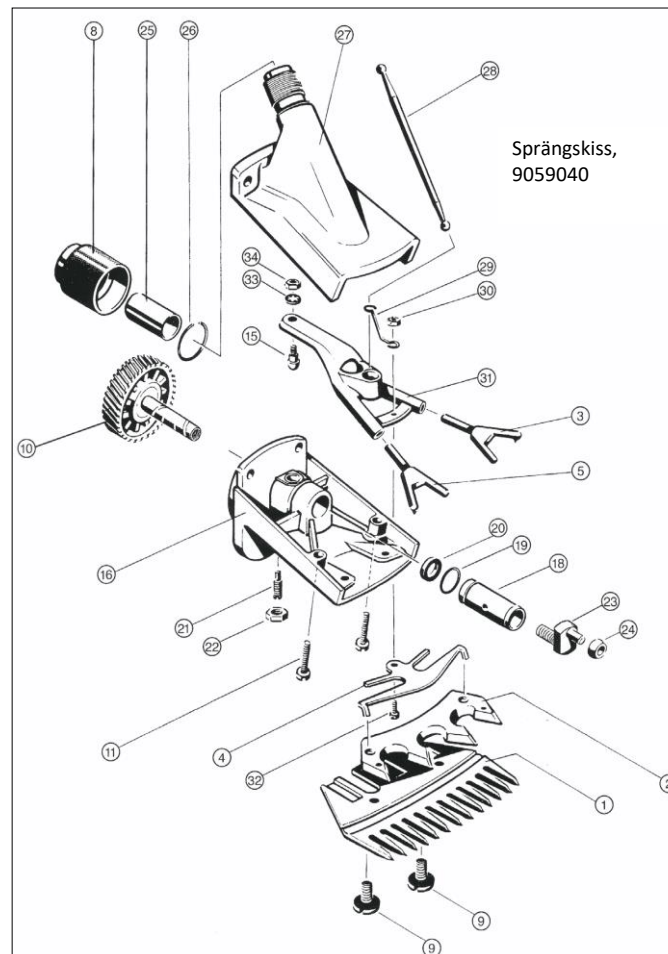

Klippmaskin för kreatur - Aesculap
 Art. 9059041

Reservdelar
 Batteri
 Laddare
 Fjäder
 AV/PÅ kontakt
 Momentnyckel
 Tandhjul
 Överkniv, 15 tänder
 Underkniv, 31 tänder

Art.
 9059364
 9061012
 9060576
 9060577
 9060667
 9060666
 9020696
 9020698

**Sprängskiss,
 9059041**

Klippmaskin för får
Art. 9059040

Reservdelar
Batteri
Överkniv, 4 tänder
Underkniv, 13 tänder

Art.
9059416
9060034
9060038

Klippmaskin för kreatur
 Art. 9050933

<i>Reservdelar</i>	<i>Art.</i>
Batteri (1)	9053036
Tandhjul (17)	9054007
Tryckplatta (26)	9054008
Bladfjäder (27)	9054009
Skruv till knivblad (29)	9054010
Överdel för knivblad (30)	9054011
Vibrationskloss (32)	9054012
Vibrationskit (27, 30, 31)	9054382
Bussning till bladfjäder (27-1)	9054383
Knivset, 21/23 tänder	9051417
Laddare	9057883