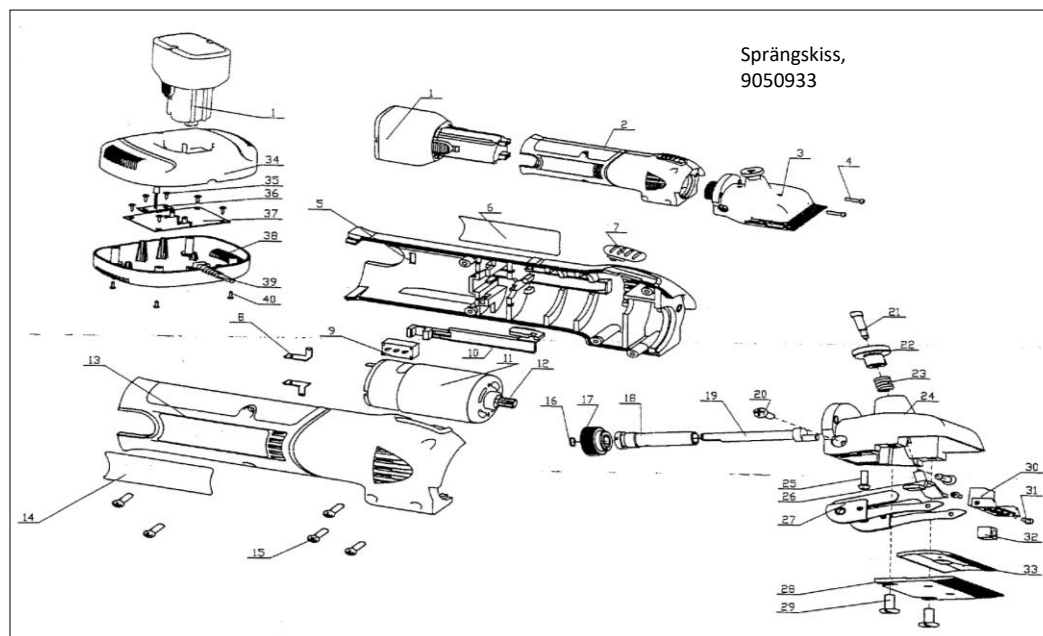

**Sprängskiss,
 9059041**

Klippmaskin för får
Art. 9059040

Reservdelar
Batteri
Överkniv, 4 tänder
Underkniv, 13 tänder

Art.
9059416
9060034
9060038

Klippmaskin för kreatur
 Art. 9050933

<i>Reservdelar</i>	<i>Art.</i>
Batteri (1)	9053036
Tandhjul (17)	9054007
Tryckplatta (26)	9054008
Bladfjäder (27)	9054009
Skruv till knivblad (29)	9054010
Överdel för knivblad (30)	9054011
Vibrationskloss (32)	9054012
Vibrationskit (27, 30, 31)	9054382
Bussning till bladfjäder (27-1)	9054383
Knivset, 21/23 tänder	9051417
Laddare	9057883