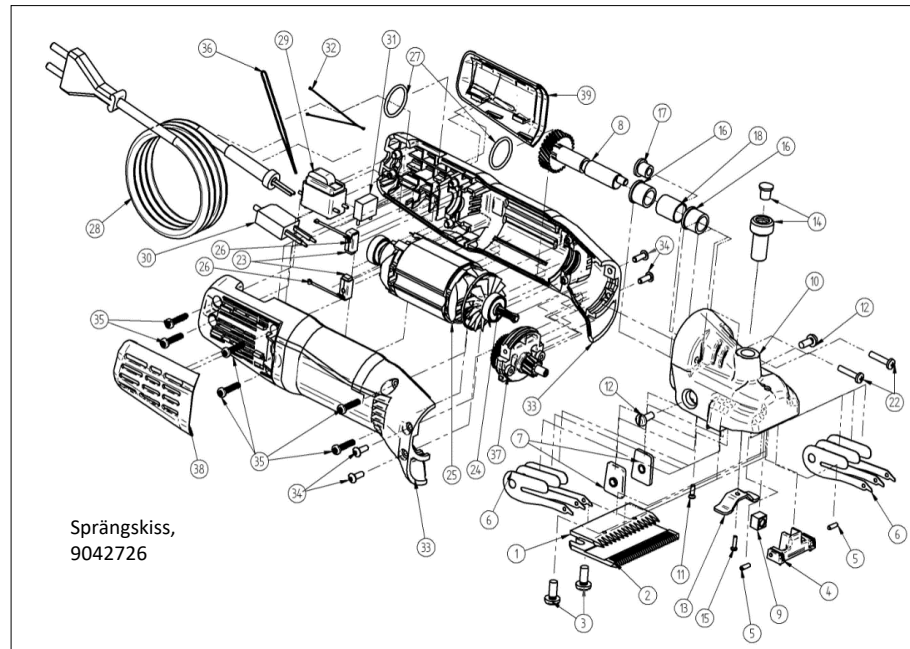

Klippmaskin för häst
Art. 9042726

<i>Reservdelar</i>	<i>Art.</i>
Hållare	9029454
Kontakt, 230V	9029455
Dubbelt-tandhjul	9037239
Kulset	9039089
Skruv för underkniv	9044696
Tryckstycke för överkniv	9044697
Bladfjäder	9044698
Dragaxel	9044699
Styrbussning, fyrkantig	9044700
Tryckfjäder för överkniv	9044701
Knivset, 15/31 tänder	9018143