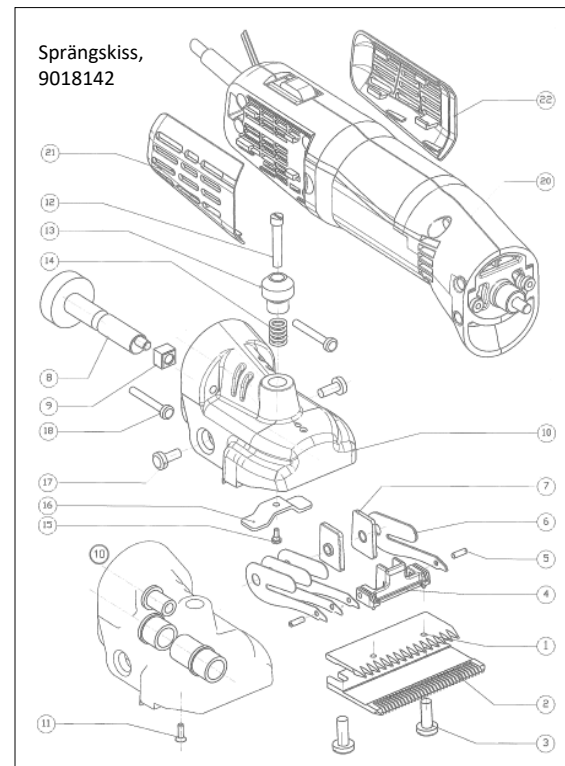

Fårsax

Art. 9020515
(ej illustrerad)

Reservdelar

Tryckspindel	9019600
Tryckgaffel, höger	9019601
Trykgaffel, venstre	9019602
Krumtap	9019603
Fjäderbeslag	9019605
Kulbult	9019606
Bussning	9019607
Skruv nedre kniv	9019608
Tandhjul, mellan	9019609
Fjäder	9020516
Vippkontakt	9020517
Luftfilter	9028293
Knivset, 4/13 tänder	9020695

Art.

Klippmaskin för kreatur

Art. 9018142
(ej illustrerad)

Reservdelar

Kulhållare	9029454
Kontakt, 230V	9029455
Dobbelt-tandhjul	9037239
Kulset	9039089
Skruv för underkniv	9044696
Dragstycke för överkniv	9044697
Bladfjäder	9044698
Dragaxel	9044699
Styrbussning, fyrkantig	9044700
Tryckfjäder för överkniv	9044701
Knivset, 15/31 tänder	9018143
Knivset, 17/18 tänder	9028103

Art.