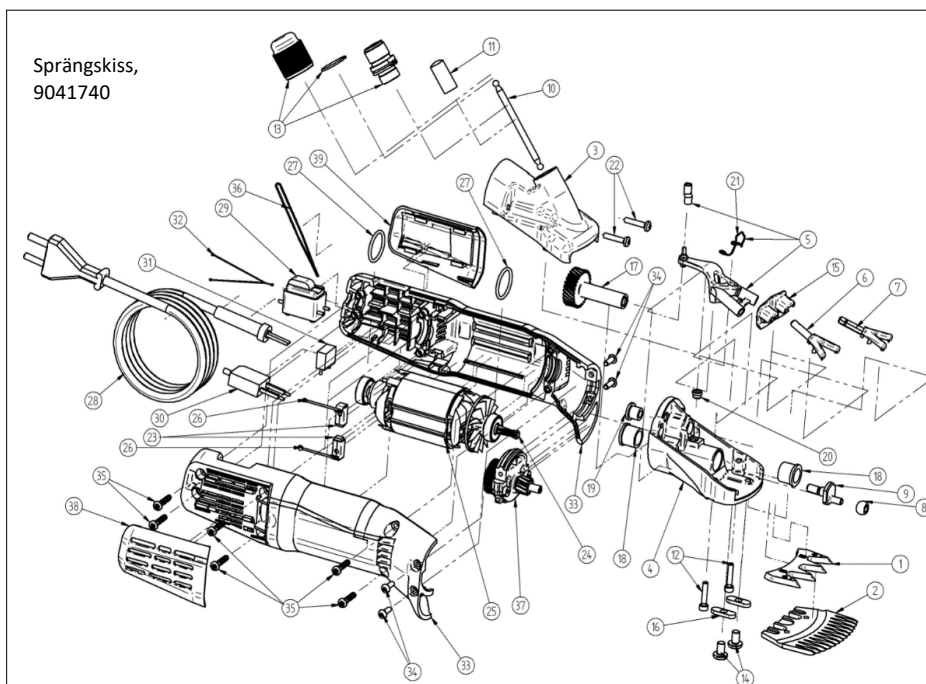

Klippmaskin får
Art. 9041740

Reservdelar
Tandhjul
Knivset, 4/13 tänder

Art.
9029450
9020695

Sprängskiss,
9041740

Klippmaskin kreatur
Art. 9041214

<i>Reservdelar</i>	<i>Art.</i>
Skruv för underkniv	9029447
Kulhållare	9029454
Kontakt, 230V	9029455
Dubbelt-tandhjul	9037239
Kulset	9039089
Skruv till underkniv	9044696
Tryckstycke för överkniv	9044697
Bladfjäder	9044698
Dragaxel	9044699
Styrbussning, fyrkantig	9044700
Tryckfjäder för överkniv	9044701
Knivset, 15/31 tänder	9018143