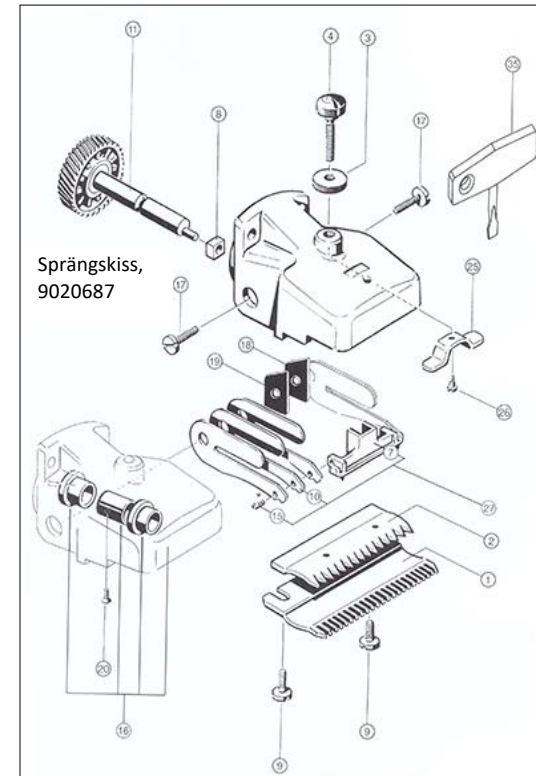

(ej illustrerad)

Reservdelar	Art.
Knivset, standard 18/24 tänder	9020903
Knivset, 24/35 tänder	9021282
Luftfilter	9028293

Klippmaskin för kreatur

Art. 9020687

Reservdelar	Art.
Svängkloss	9020689
Tandhjul med excenteraxel	9044727
Svängfjäder	9060576
Överkniv, 15 tänder	9020696
Underkniv, 31 tänder	9020698
Överkniv, 23 tänder	9021283
Underkniv, 18 tänder	9020701