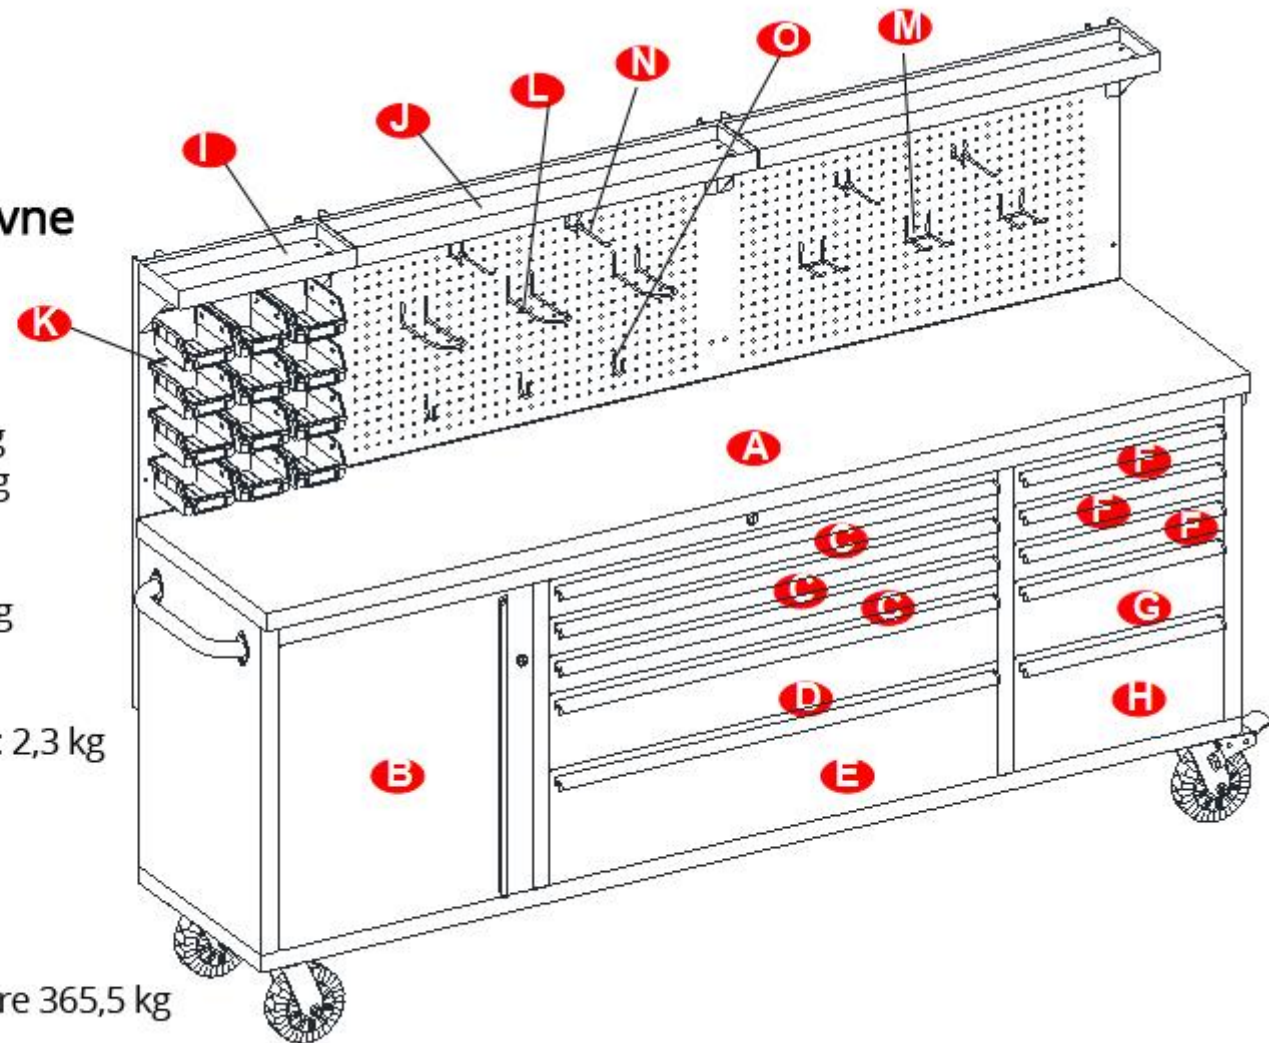

Kapacitet og bæreevne

- A - Bordplade: 136,1 kg
- B - Kabinet: 56,8 kg
- C - Stor skuffe, top: 9,1 kg
- D - Stor skuffe, midt: 15,9 kg
- E - Stor skuffe, bund: 27,3 kg
- F - Lille skuffe, top: 4,5 kg
- G - Lille skuffe, midt: 9,1 kg
- H - Lille skuffe, bund: 13,6 kg
- I - Lille bakke: 4,5 kg
- J - Stor bakke: 9,1 kg
- K - Skuffer t/ophængsplade: 2,3 kg
- L - Krog A: 1,4 kg
- M - Krog B: 1,4 kg
- N - Krog C: 1,4 kg
- O - Krog D: 0,7 kg

Hele enheden kan max. bære 365,5 kg